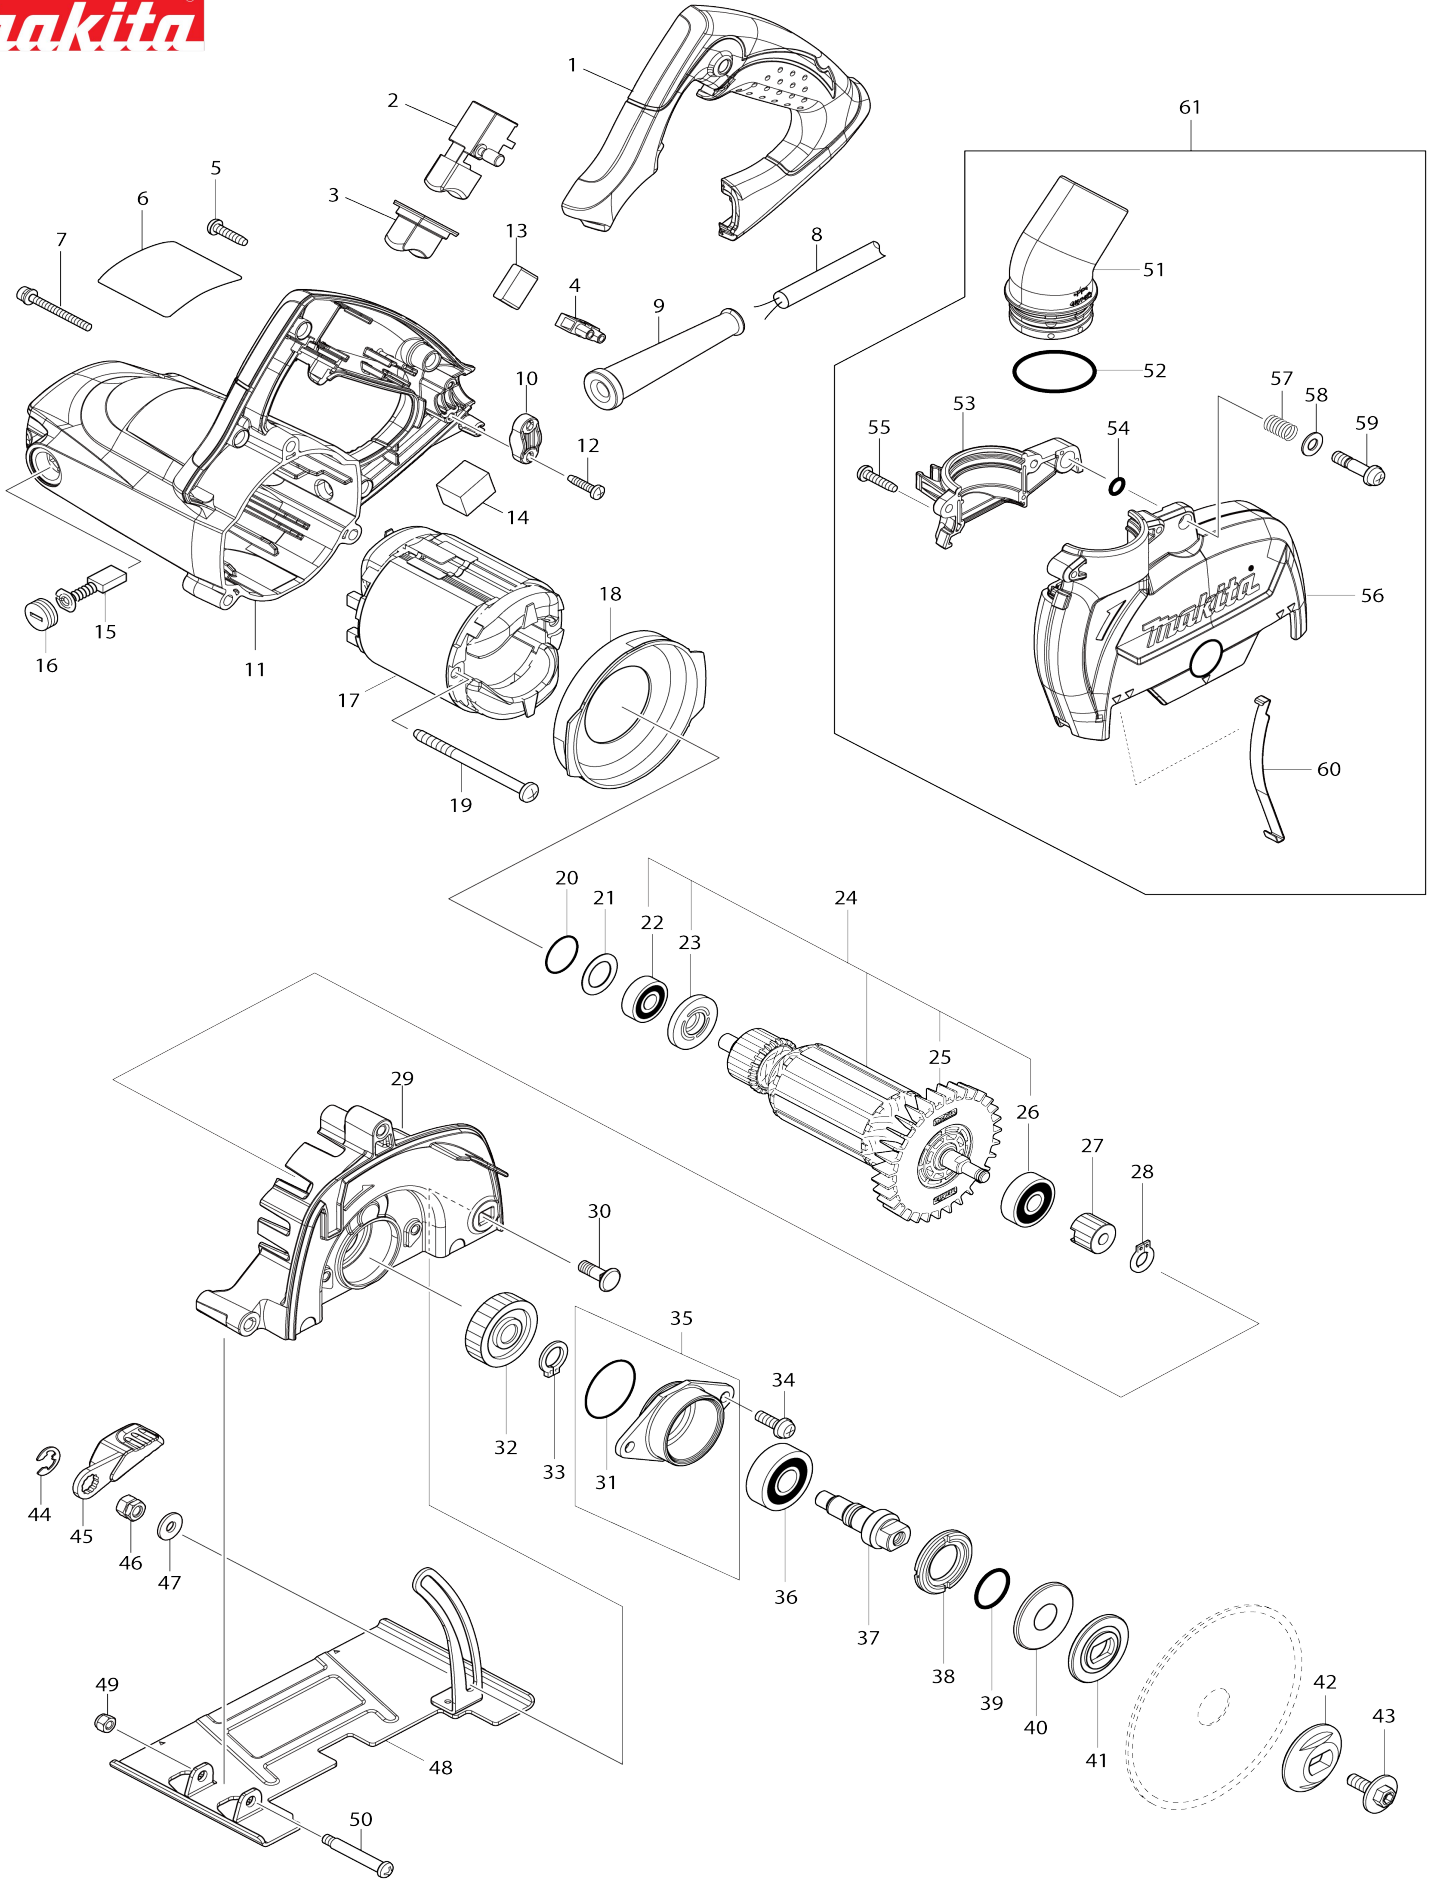

Model No.4100KB 125MM DUSTLESS CUTTER

Model No.4100KB 125MM DUSTLESS CUTTER

Bản vẽ	Mã Phụ tùng	Mô tả	Tương ứng với	Số lượng	Cũ/ Mới	Ghi chú 1	Ghi chú 2
001	450838-7	Nắp tay cầm		1			
002	651281-5	Công tắc SGEL115CDY-5		1			
003	421812-2	Miếng kềm lọc bụi		1			
005	265995-6	Vít tự cắt ren đầu siết 4X18		4			
006	853U04-5	Bảng tên 4100KB		1			
007	911263-2	Vít đầu dù M5X40 WR		3			
008	691015-4	Dây nguồn 0.75-2-2.5		1			
009	682574-9	Chấn bảo vệ dây 10		1			
010	687140-7	Kẹp dây		1			
011	141726-6	Vỏ ngoài động cơ hoàn chỉnh		1			
C10	643708-9	Ổ chổi than 5-11		2			
012	265995-6	Vít tự cắt ren đầu siết 4X18		2			
015	B-80379	CARBON BRUSH SET CB-303A		1			
016	643750-0	Nắp giá đỡ 7-11		2			
017	599095-3	Cụm stato 220V		1			
C10	654020-2	Lò xo bung than 36L		2			
C20	654501-6	Mối nối không- cách nhiệt P-1.25		2	*		
C21	654485-8	Mối nối không- cách nhiệt	O	2			
018	450839-5	Tấm chắn gió		1			
019	266038-7	Vít tự cắt ren đầu siết 5X70		2			
020	213262-3	Vòng đệm-o 18		1			
021	253192-6	Long đèn đệm phẳng 14		1			
022	211395-8	Bạc đạn 608LLU		1			
023	681644-1	Vòng đệm cách nhiệt		1			
024	510221-1	Cụm lõi ứng điện 220V		1			
024		INC. 22,23,25,26					
025	240109-8	Cánh quạt 70		1			
026	211092-6	Bạc đạn 629DDW		1			
027	226695-3	Nhông xoắn 17		1			
028	961002-0	Vòng giữ (ext) S-6		1			
029	144781-7	Vỏ ngoài hộp số hoàn chỉnh		1			
C10	213445-5	Vòng đệm-o 26		1			
030	251586-9	Ổ chống xoay đầu hăng M6X18		1			
031	213444-7	Vòng đệm-o 30		1			
032	226696-1	Nhông xoắn 44		1			
033	961052-5	Vòng giữ (ext) S-12		1			
034	911223-4	Vít đầu dù M5X16 WR		2			
035	135948-8	Cụm hộp ổ đệm		1			
035		INC. 31					
036	211129-9	Bạc đạn 6201DDW		1			
037	325603-2	Trục nhông chuyên		1			
038	285858-0	Chốt giữ ổ đệm 19-33		1			
039	213279-6	Vòng đệm-o 18		1			
040	253397-8	Chén đỡ 15		1			
041	224423-0	Mặt bích bên trong 36		1			
042	224424-8	Mặt bích ngoài 36		1			
043	266510-9	Bu-lông đầu lục giác vành lỗ lục giác M6X18		1			