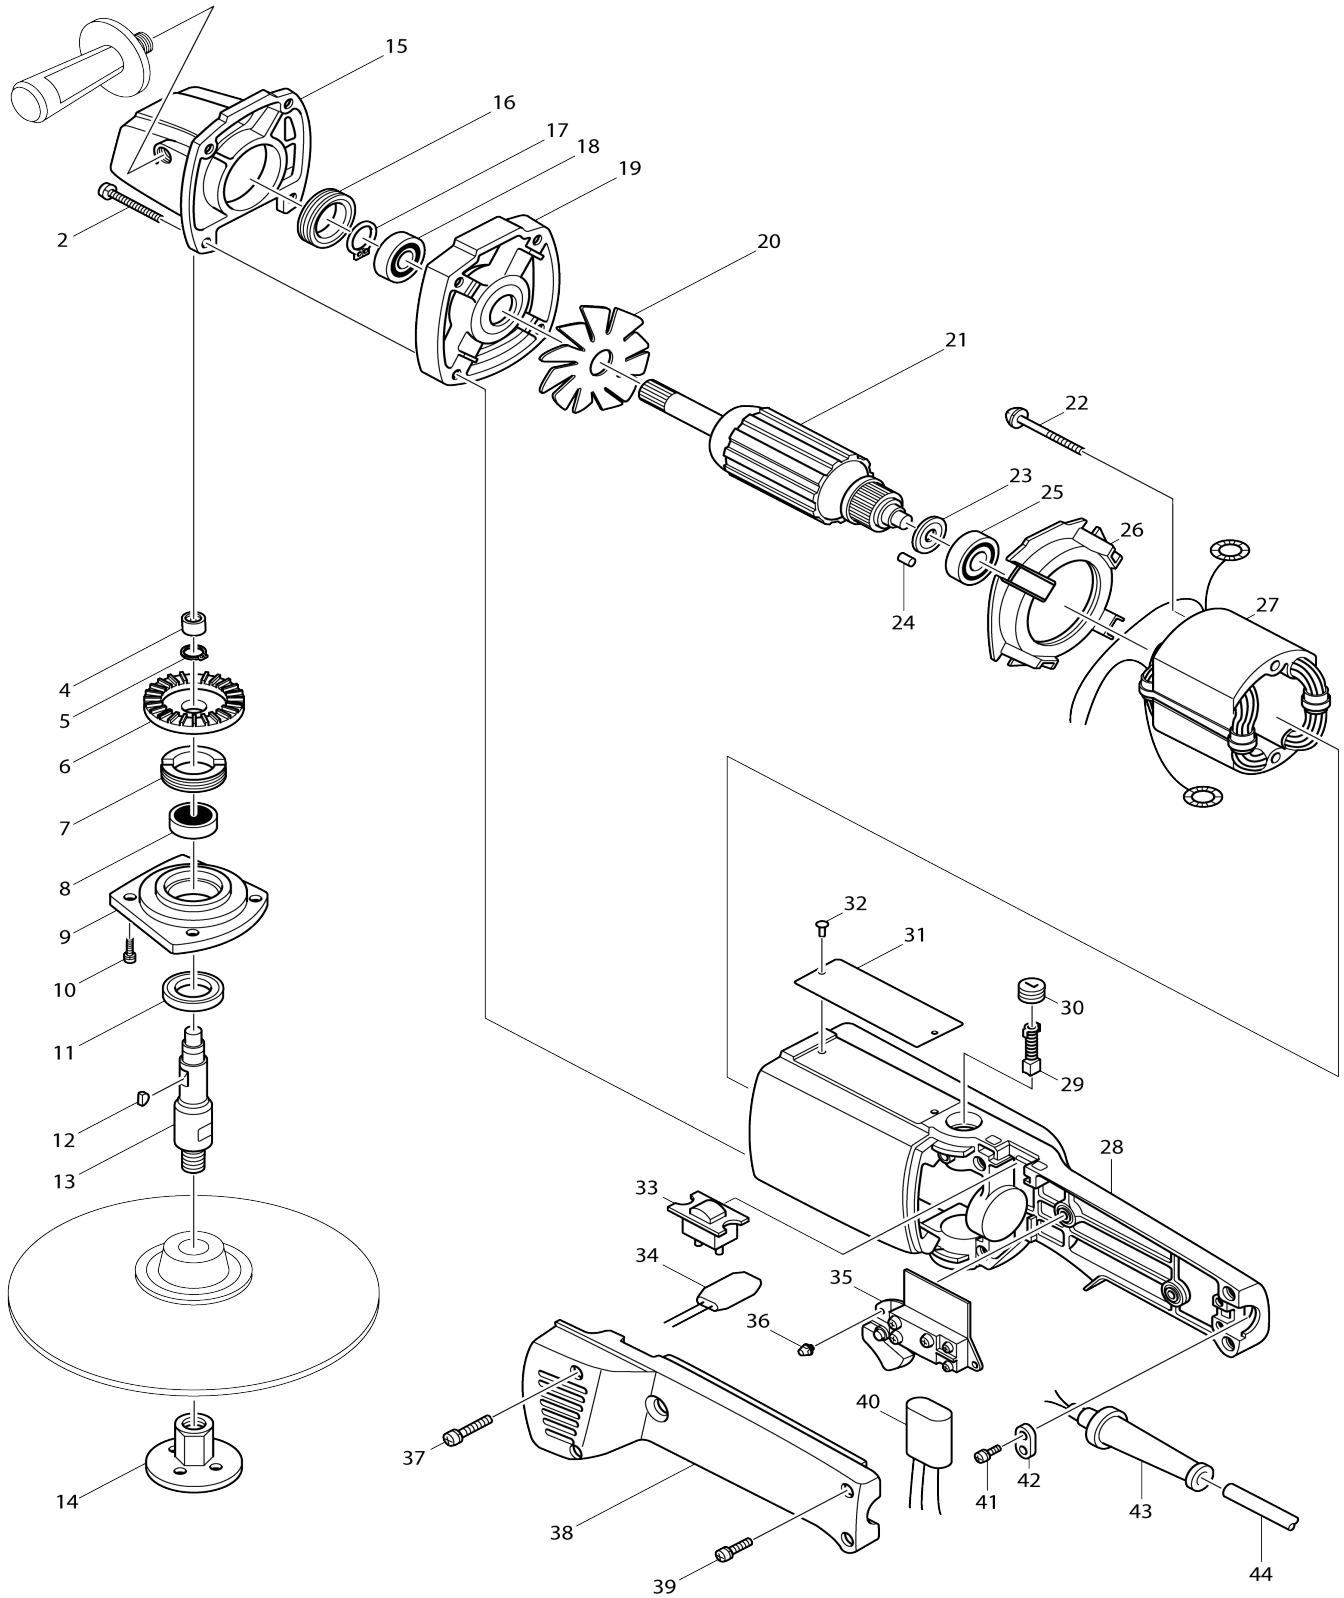

Model No.9207SPB SANDER-POLISHER 180MM

Model No.9207SPB SANDER-POLISHER 180MM

Bản vẽ	Mã Phụ tùng	Mô tả	Tương ứng với	Số lượng	Cũ/ Mới	Ghi chú 1	Ghi chú 2
001	265995-6	Vít tự cắt ren đầu siết 4X18		3			
002	450071-1	Nắp bảo vệ trên		1			
003	265995-6	Vít tự cắt ren đầu siết 4X18		2			
005	687124-5	Kẹp dây		1			
006	682569-2	Chắn bảo vệ dây 8-85		1			
007	691055-2	Dây nguồn 0.75-2-2.0		1			
008	A-81284	CARBON BRUSH CB-419A		1	*		
008-1	B-80086	CARBON BRUSH SET CB-419A	O	1	*		
008-2	B-80422	CARBON BRUSH SET CB-419A	<	1			
009	643995-0	Ổ chổi than		2			
010	654532-5	Miếng kết nối 1P		1			
011	651527-9	Công tắc		1			
012	424039-3	Chụp bảo vệ công tắc		1			
013	450072-9	Vỏ động cơ		1			
014	863742-5	Bảng tên BO4566		1			
015	593648-0	Cụm stato 220V		1	*		
C10	654069-2	Chỗ chứa 41-187N		2	*		
015-1	593648-0	Cụm stato 220V	O	1			
C10	654069-2	Chỗ chứa 41-187N		2	*		
C11	654086-2	Chỗ chứa 42486-2	O	2			
016	266048-4	Vít tự cắt ren đầu siết 4X40		2			
017	210034-7	Bạc đạn 607LLB		1	*		
017-1	210062-2	Bạc đạn 607ZZ	O	1	*		
017-2	210293-3	BALL BEARING 607ZZ	O	1			
018	681652-2	Vòng đệm cách nhiệt		1			
019	515708-8	Cụm lõi ứng điện 220-240V		1	*		
019		INC. 17,18,20,21			*		
019-1	510558-6	ARMATURE ASS'Y 220-240V	O	1			
019-1		INC. 17,18,20,21					
020	267806-1	Núm hơi 9		1			
021	211092-6	Bạc đạn 629DDW		1			
022	450070-3	Hộp ổ đệm		1			
023	265995-6	Vít tự cắt ren đầu siết 4X18		4			
024	241671-6	Cánh quạt 63		1			
025	450069-8	Dẫn hướng quạt		1			
028	265995-6	Vít tự cắt ren đầu siết 4X18		2			
029	424023-8	Vòng chân rung 9		4			
030	213983-7	Vòng đệm-o 4		4			
031	318151-8	Chân đế chà nhám		4			
032	213983-7	Vòng đệm-o 4		4			
033	424038-5	Miếng đệm ni 6X185X3		1	*		
033-1	424684-4	Miếng đệm ni 6X87X3	O	1	*		
033-2	424684-4	Miếng đệm ni 6X87X3	O	1			
034	450068-0	Bàn cưa		1			
035	211131-2	Bạc đạn 6001DDW		1			
036	313142-4	Cánh lệch tâm		1			
037	912117-6	Vít đầu chìm M4X12		1			
038	213510-0	Vòng đệm-o 36		1			