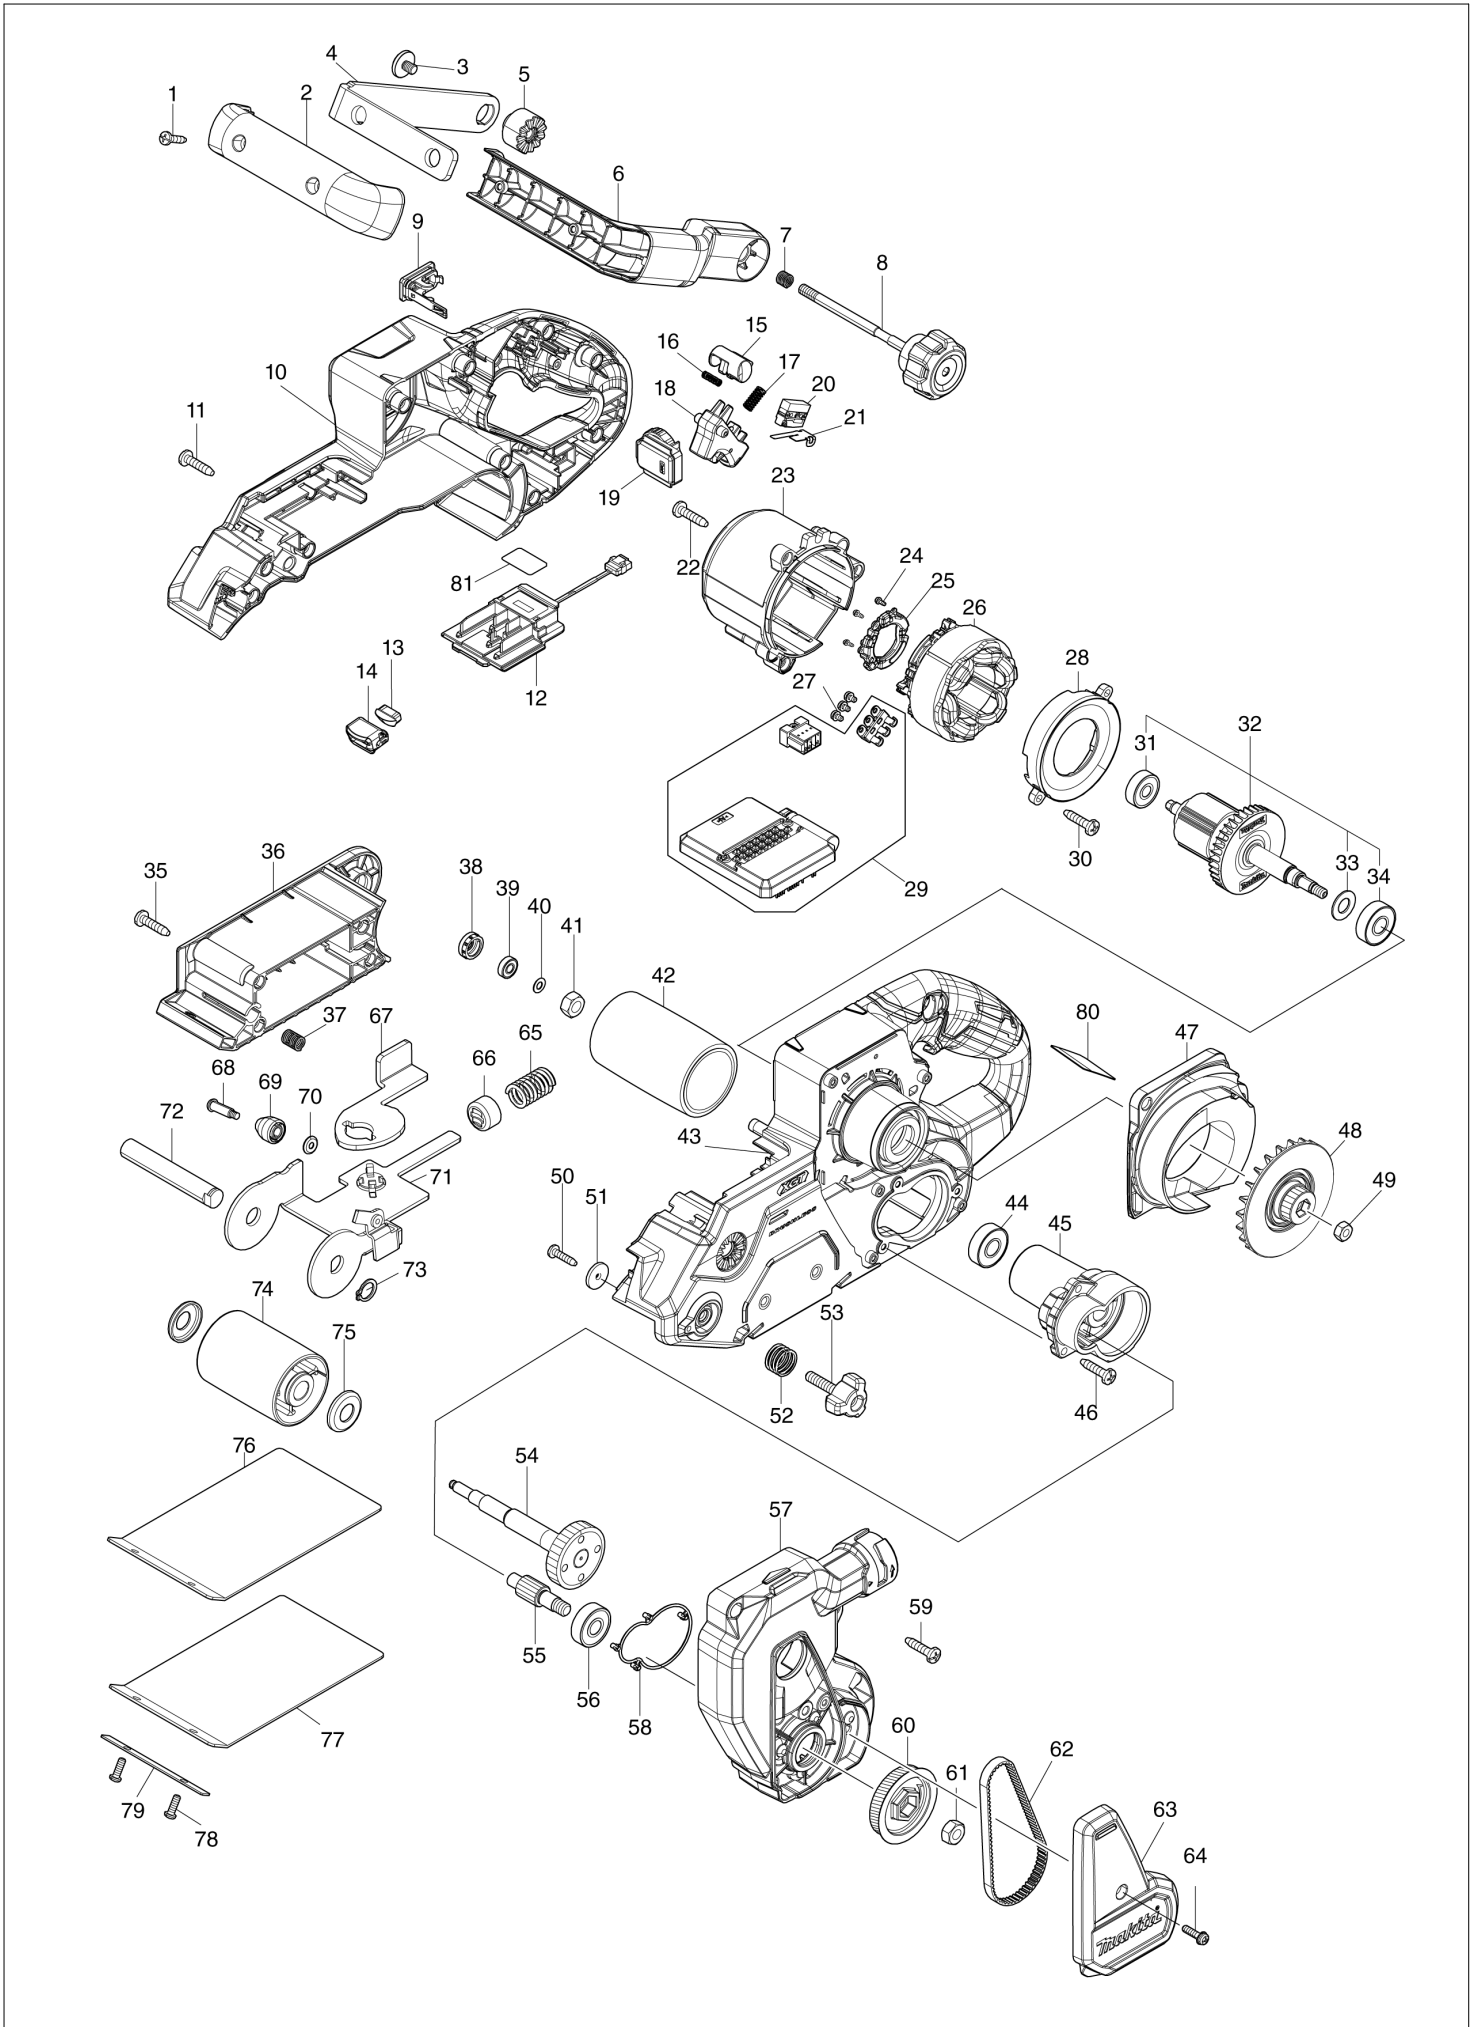

VN VIETNAM

Diagram / Parts List

BS001G

76MM CORDLESS BELT SANDER

(VN) BS001G / 76MM CORDLESS BELT SANDER

VN	VIETNAM
-----------	----------------

BS001G / 76MM CORDLESS BELT SANDER

Item	Sub	Parts No.	Parts Description	Qty	I/C	E/C No.	Close No.	Remark
001		266326-2	TAPPING SCREW 4X18	2				
002		1830W6-5	FRONT HANDLE SET	1				
	D10		INC. 6					
003		265E03-3	+ FLAT HEAD SCREW M6X8	1				
004		347C69-4	FRONT HANDLE C	1				
005		4130P5-7	FRONT HANDLE CAM	1				
006		1830W6-5	FRONT HANDLE SET	1				
	D10		INC. 2					
007		231326-1	COMPRESSION SPRING 6	1				
008		265D79-4	KNOB 40	1				
009		140G30-2	CAP COMPLETE	1				
	C10	213A05-9	O-RING16	1				
010		1830W1-5	HOUSING SET	1				
	C10	263005-3	RUBBER PIN 6	4				
	C20	8079S1-4	CAUTION LABEL	1				
	D10		INC. 43					
011		266326-2	TAPPING SCREW 4X18	11				
012		632P64-8	TERMINAL UNIT	1				
013		620F48-8	LED CIRCUIT	1				
014		412719-3	LED HOUSING	1				
015		4130N7-9	LOCKON BUTTON	1				
016		231433-0	COMPRESSION SPRING 4	1				
017		231372-4	COMPRESSION SPRING 5	1				
018		141Y94-7	SWITCH LEVER COMPLETE	1				
019		620H67-6	DIAL CIRCUIT	1				
020		632V75-9	SWITCH UNIT	1				
021		232672-5	LEAF SPRING	1				
022		266326-2	TAPPING SCREW 4X18	3				
023		4130P2-3	MOTOR HOUSING	1				
024		652119-7	PAN HEAD SCREW M2X6	3				
025		632R96-7	SENSOR UNIT	1				
026		629A85-9	STATOR	1				
027		652069-6	FLAT HEAD SCREW M3X6	3				
028		4130P3-1	BUFFLE PLATE	1				
029		620P40-4	CONTROLLER	1				
030		266326-2	TAPPING SCREW 4X18	2				
031		210023-2	BALL BEARING 627DDW	1				
032		519864-6	ROTOR ASS'Y	1				
	D10		INC. 31,33,34					
033		267256-0	FLAT WASHER 10	1				
034		210059-1	BALL BEARING 6000DDW	1				
035		266326-2	TAPPING SCREW 4X18	4				
036		4130N3-7	ROLLER COVER	1				
037		233249-9	COMPRESSION SPRING 7	1				
038		421977-0	RUBBER RING 13	1				
039		210278-9	BALL BEARING 695 DDW	1				
040		253811-4	FLAT WASHER 5	1				
041		252154-1	HEX. NUT M8-13	1				
042		162217-4	DRIVING ROLLER	1				
043		1830W1-5	HOUSING SET	1				
	C10	263005-3	RUBBER PIN 6	4				
	C20	8079S1-4	CAUTION LABEL	1				
	D10		INC. 10					
044		210059-1	BALL BEARING 6000DDW	1				
045		141Y93-9	FRAME COMPLETE	1				
046		266326-2	TAPPING SCREW 4X18	3				
047		4130P1-5	SCROLL COVER	1				
048		241663-5	FAN 76	1				
049		252153-3	HEX. NUT M6-10	1				
050		266326-2	TAPPING SCREW 4X18	1				
051		253400-5	FLAT WASHER 4	1				
052		233142-7	COMPRESSION SPRING 14	1				
053		265790-4	THUMB SCREW M6X28	1				
054		141Y92-1	HERICAL GEAR 39 COMPLETE	1				
055		226520-8	HELICAL GEAR 10	1				