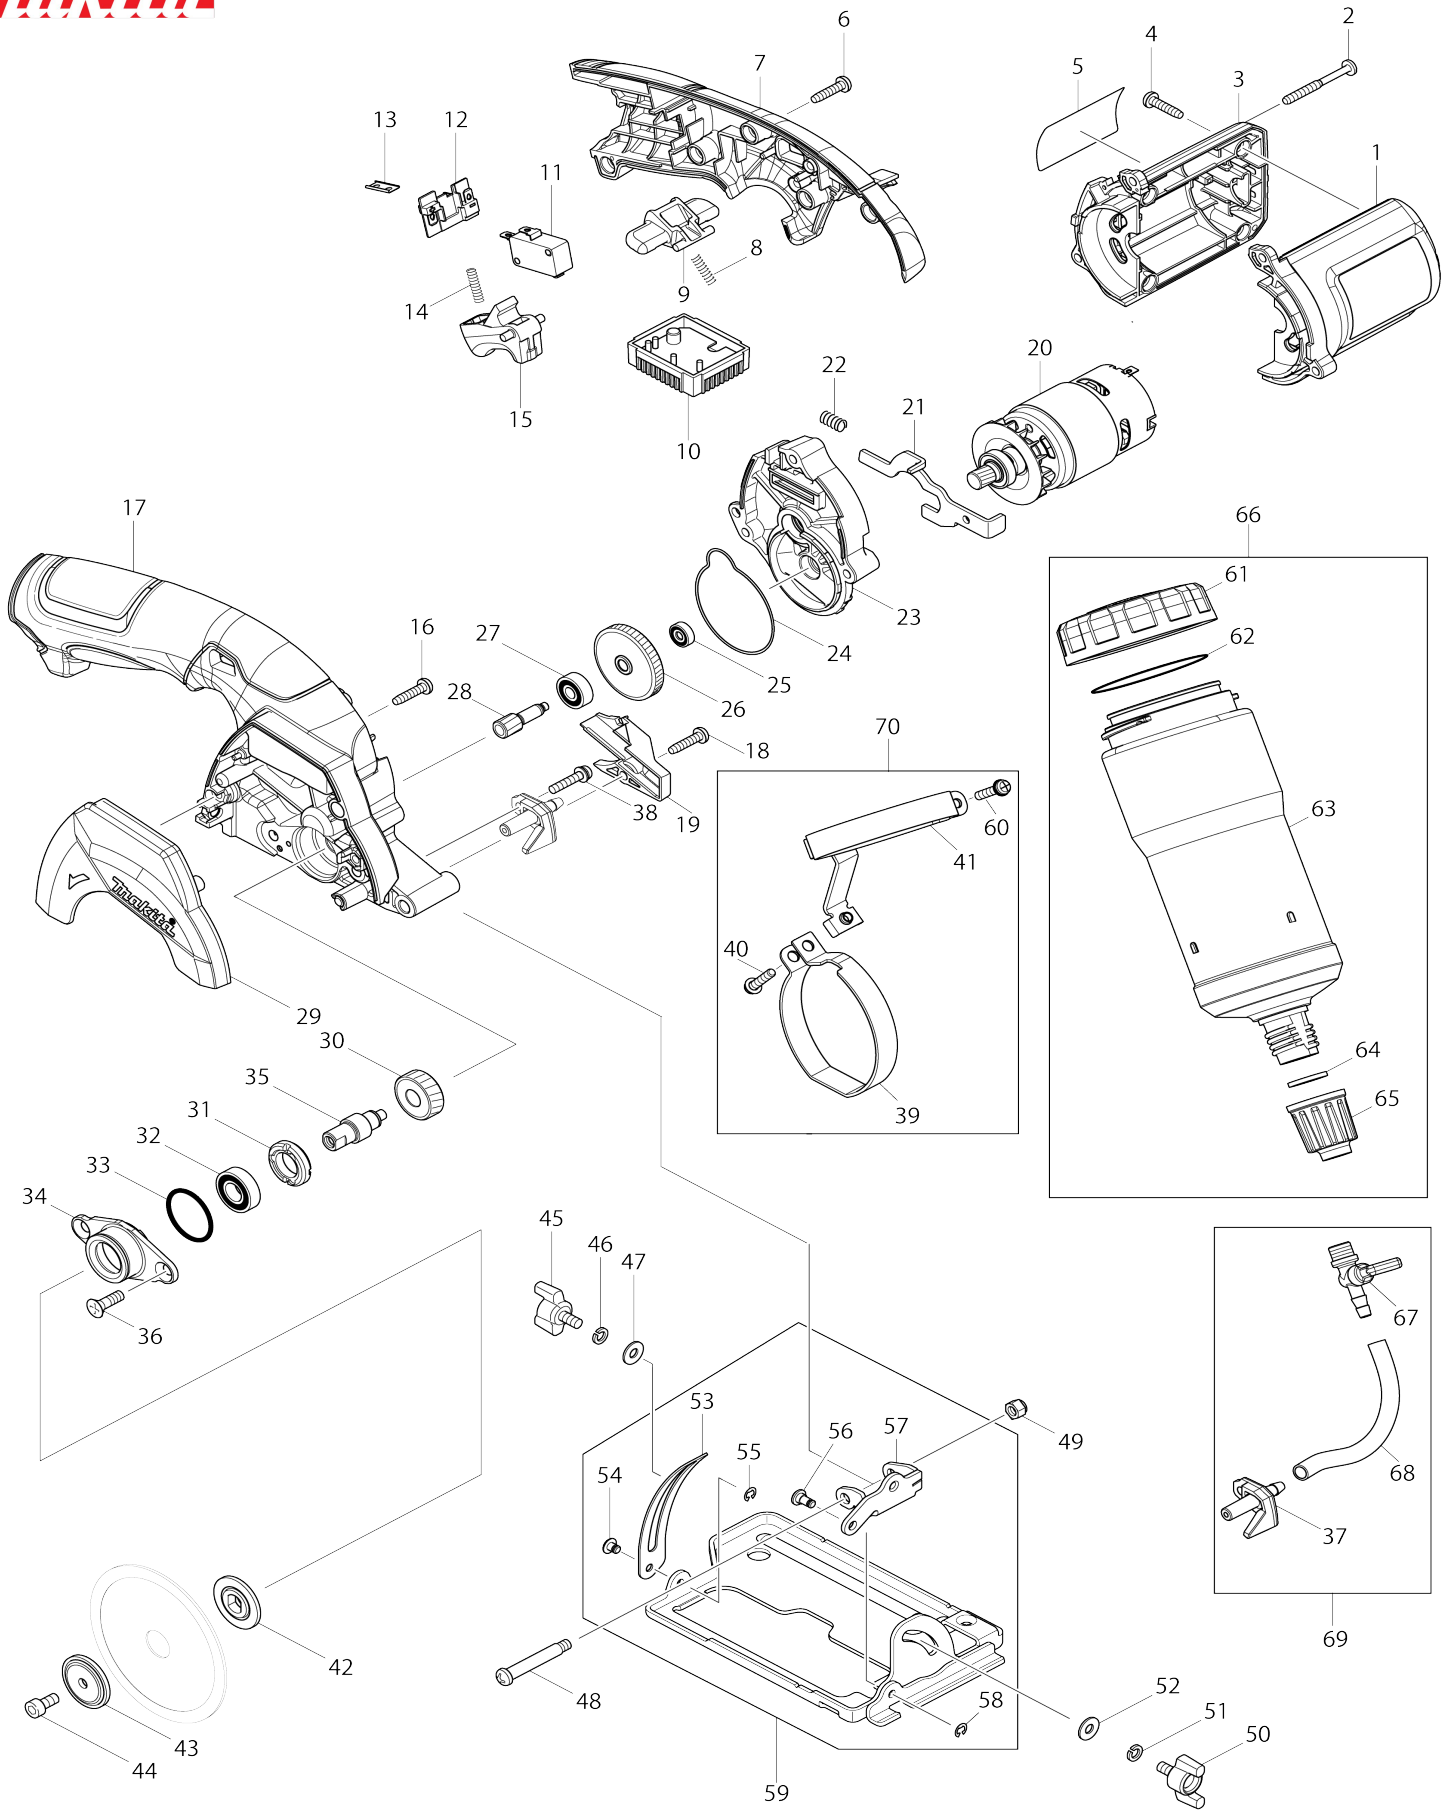

Model No. CC300D 85MM CORDLESS CUTTER

**Model No.CC300D 85MM CORDLESS CUTTER**

Bản vẽ	Mã Phụ tùng	Mô tả	Tương ứng với	Số lượng	Cũ/ Mới	Ghi chú 1	Ghi chú 2
001	188941-1	Bộ vỏ ngoài động cơ		1			
001		INC. 3					
002	266560-4	Vít tự cắt ren đầu siết 4X40		3			
003	188941-1	Bộ vỏ ngoài động cơ		1			
003		INC. 1					
004	265995-6	Vít tự cắt ren đầu siết 4X18		4			
005	896666-0	Bảng tên CC300D		1			
006	265995-6	Vít tự cắt ren đầu siết 4X18		5			
007	187282-2	Bộ tay cầm		1			
C10	263002-9	Chốt cao su 4		1			
007		INC. 17					
008	231469-9	Lò xo nển 4		1			
009	419664-3	Khóa cần gạt		1			
010	638892-3	Thiết bị điều khiển		1	*		
010-1	632L89-8	Thiết bị điều khiển	<	1			
011	651891-8	Công tắc V-15-3A6		1			
012	643830-2	Thiết bị đầu cuối		1			
013	345998-7	Chốt gài pin		1			
014	231469-9	Lò xo nển 4		1			
015	419665-1	Thanh gạt công tắc		1			
016	265995-6	Vít tự cắt ren đầu siết 4X18		2			
017	187282-2	Bộ tay cầm		1			
C10	263002-9	Chốt cao su 4		1			
017		INC. 7					
018	265995-6	Vít tự cắt ren đầu siết 4X18		1			
019	452234-5	Ống dẫn		1			
020	629885-1	Động cơ dc		1			
021	346337-4	Khóa trục		1			
022	233117-6	Lò xo nển 6		1			
023	140625-9	Vỏ ngoài hộp số hoàn chỉnh		1			
C10	213325-5	Vòng đệm-o 19		1			
024	424358-7	Đệm mỡ		1			
025	210036-3	Bạc đạn 604ZZ		1			
026	227737-6	Nhông xoắn 47		1			
027	210028-2	Bạc đạn 606ZZ		1			
028	227735-0	Nhông xoắn 9B		1			
029	452243-4	Miếng đệm bảo vệ lưỡi		1	*		
029-1	454833-9	Miếng đệm bảo vệ lưỡi	<	1			
030	227736-8	Nhông xoắn 28		1			
031	285847-5	Chốt giữ ổ đệm 14-23		1			
032	210069-8	Bạc đạn 6900DDW		1			
033	213435-8	Vòng đệm-o 26		1			
034	318660-7	Hộp ổ đệm		1			
035	325983-6	Trục nhông chuyên		1			
036	265034-2	Vít đầu chìm M5X16		2			
037	453555-8	Vòi phun		1			
038	911138-5	Vít đầu dù M4X20 WR		1			
039	346578-2	Dây đai B		1			