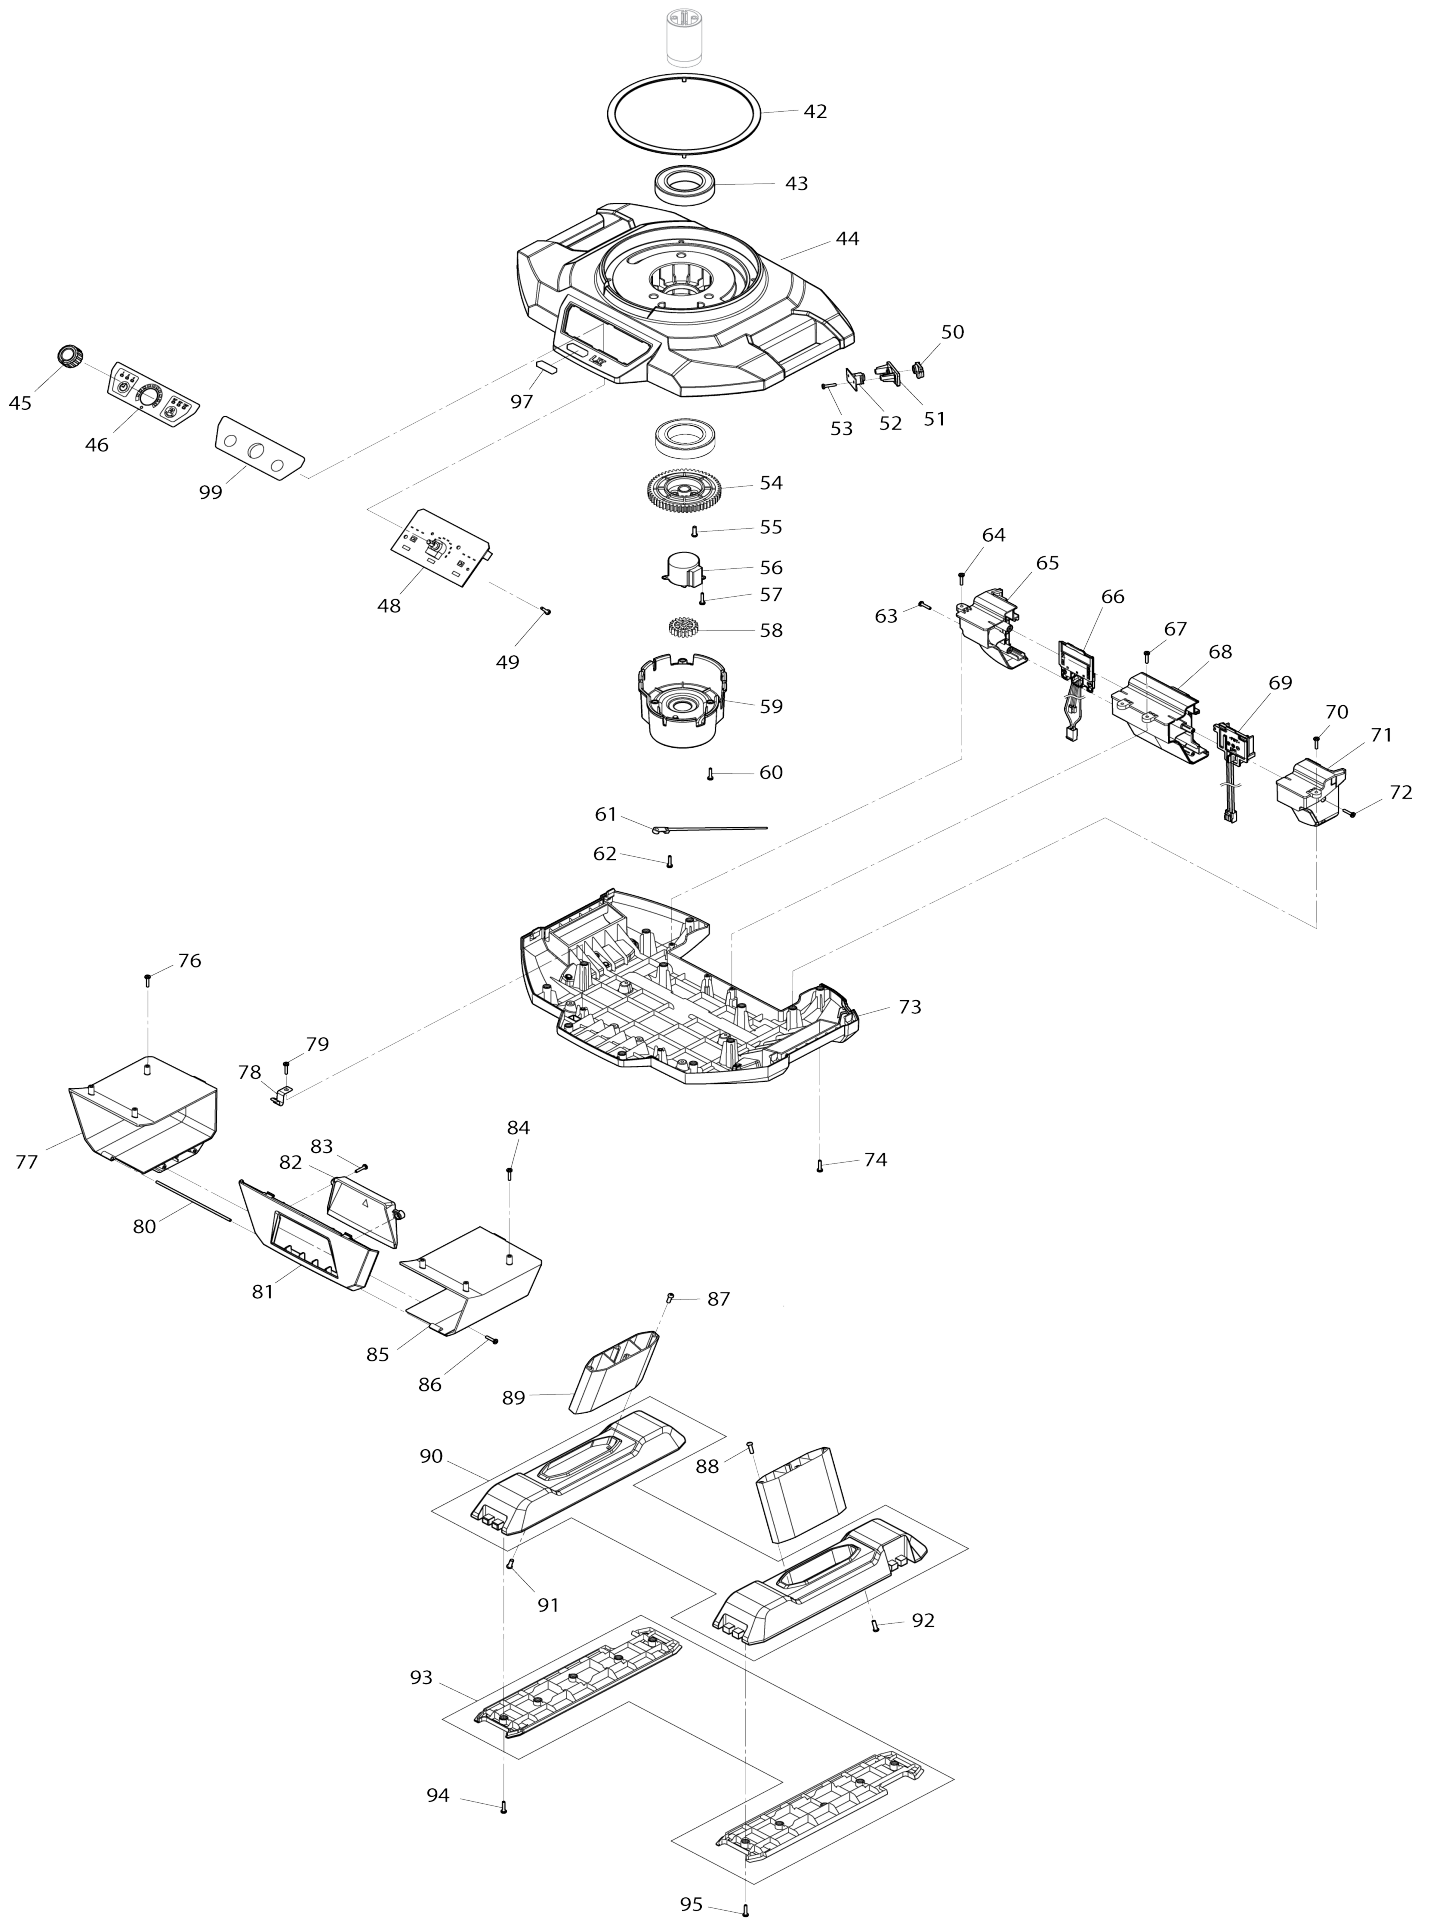

Model No.CF003G CORDLESS FAN

Model No.CF003G CORDLESS FAN

Bản vẽ	Mã Phụ tùng	Mô tả	Tương ứng với	Số lượng	Cũ/ Mới	Ghi chú 1	Ghi chú 2
001	TE00000704	CENTER CAP FRONT		1			
002	TE00000706	PAN HEAD SCREW M5X20		4			
003	TE00000707	FRONT GUARD		1			
004	TE00000708	CENTER CAP REAR		1			
005	TE00000028	TAPPING SCREW 3X14		4			
006	TE00000709	BLADE FIXING TUB NUT M8 LH		1			
007	TE00000710	FAN BLADE 45		1			
008	TE00000711	FRONT SWINGING FLAME		1			
009	TE00000712	ANGLE ADJUSTER RING		1			
010	TE00000028	TAPPING SCREW 3X14		2			
011	TE00000713	TUB SCREW M10X31		1			
012	TE00000714	FRONT GUARD FIXING RING		1			
013	TE00000028	TAPPING SCREW 3X14		2			
014	TE00000715	FRONT GUARD FIXING NUT M5		4			
015	TE00000028	TAPPING SCREW 3X14		8			
016	TE00000716	RECTANGLE NUT M10		1			
017	TE00000028	TAPPING SCREW 3X14		1			
018	TE00000717	WIRING COVER FOR REAR GUARD		1			
019	TE00000028	TAPPING SCREW 3X14		4			
020	TE00000718	REAR GUARD		1			
021	TE00000719	HANDLE HOLDER L/R SET		1			
022	TE00000720	HEX SOCKET HEAD TAPPING SCREW		2			
023	TE00000721	HANDLE		1			
024	TE00000028	TAPPING SCREW 3X14		8			
025	TE00000203	SELF-TAPPING SCREW 2.5X8		2			
026	TE00000722	POM SMALL FASTENER 1		1			
027	TE00000723	REAR SWINGING FLAME		1			
028	TE00000028	TAPPING SCREW 3X14		10			
029	TE00000724	FRONT MOTOR MOUNT		1			
030	TE00000725	DC MOTOR ASSY		1			
031	TE00000726	LEAD WIRE ASSY(MOTOR-PCB)		1			
032	TE00000727	REAR MOTOR MOUNT		1			
033	TE00000728	MOTOR HOUSING		1			
034	TE00000729	PAN HEAD SCREW M4X12		4			
035	TE00000730	TURN TABLE BASE		1	*		
035-1	TE00000730	TURN TABLE BASE	O	1	*		
035-2	TE00000733	FIX RING FOR TURN TABLE	X	1			
036	TE00000731	TURN TABLE		1			
037	TE00000732	COMPRESSION SPRING 6		6			
038	TE00000063	STEEL BALL 6		6			
039	TE00000733	FIX RING FOR TURN TABLE		1	*		
039-1	TE00000733	FIX RING FOR TURN TABLE	O	1	*		
039-2	TE00000730	TURN TABLE BASE	X	1			
040	TE00000028	TAPPING SCREW 3X14		6			
041	TE00000734	SWING SHAFT		1			
042	TE00000735	TURN TABLE RING		1			
043	TE00000736	BALL BEARING 6008ZZ		2			