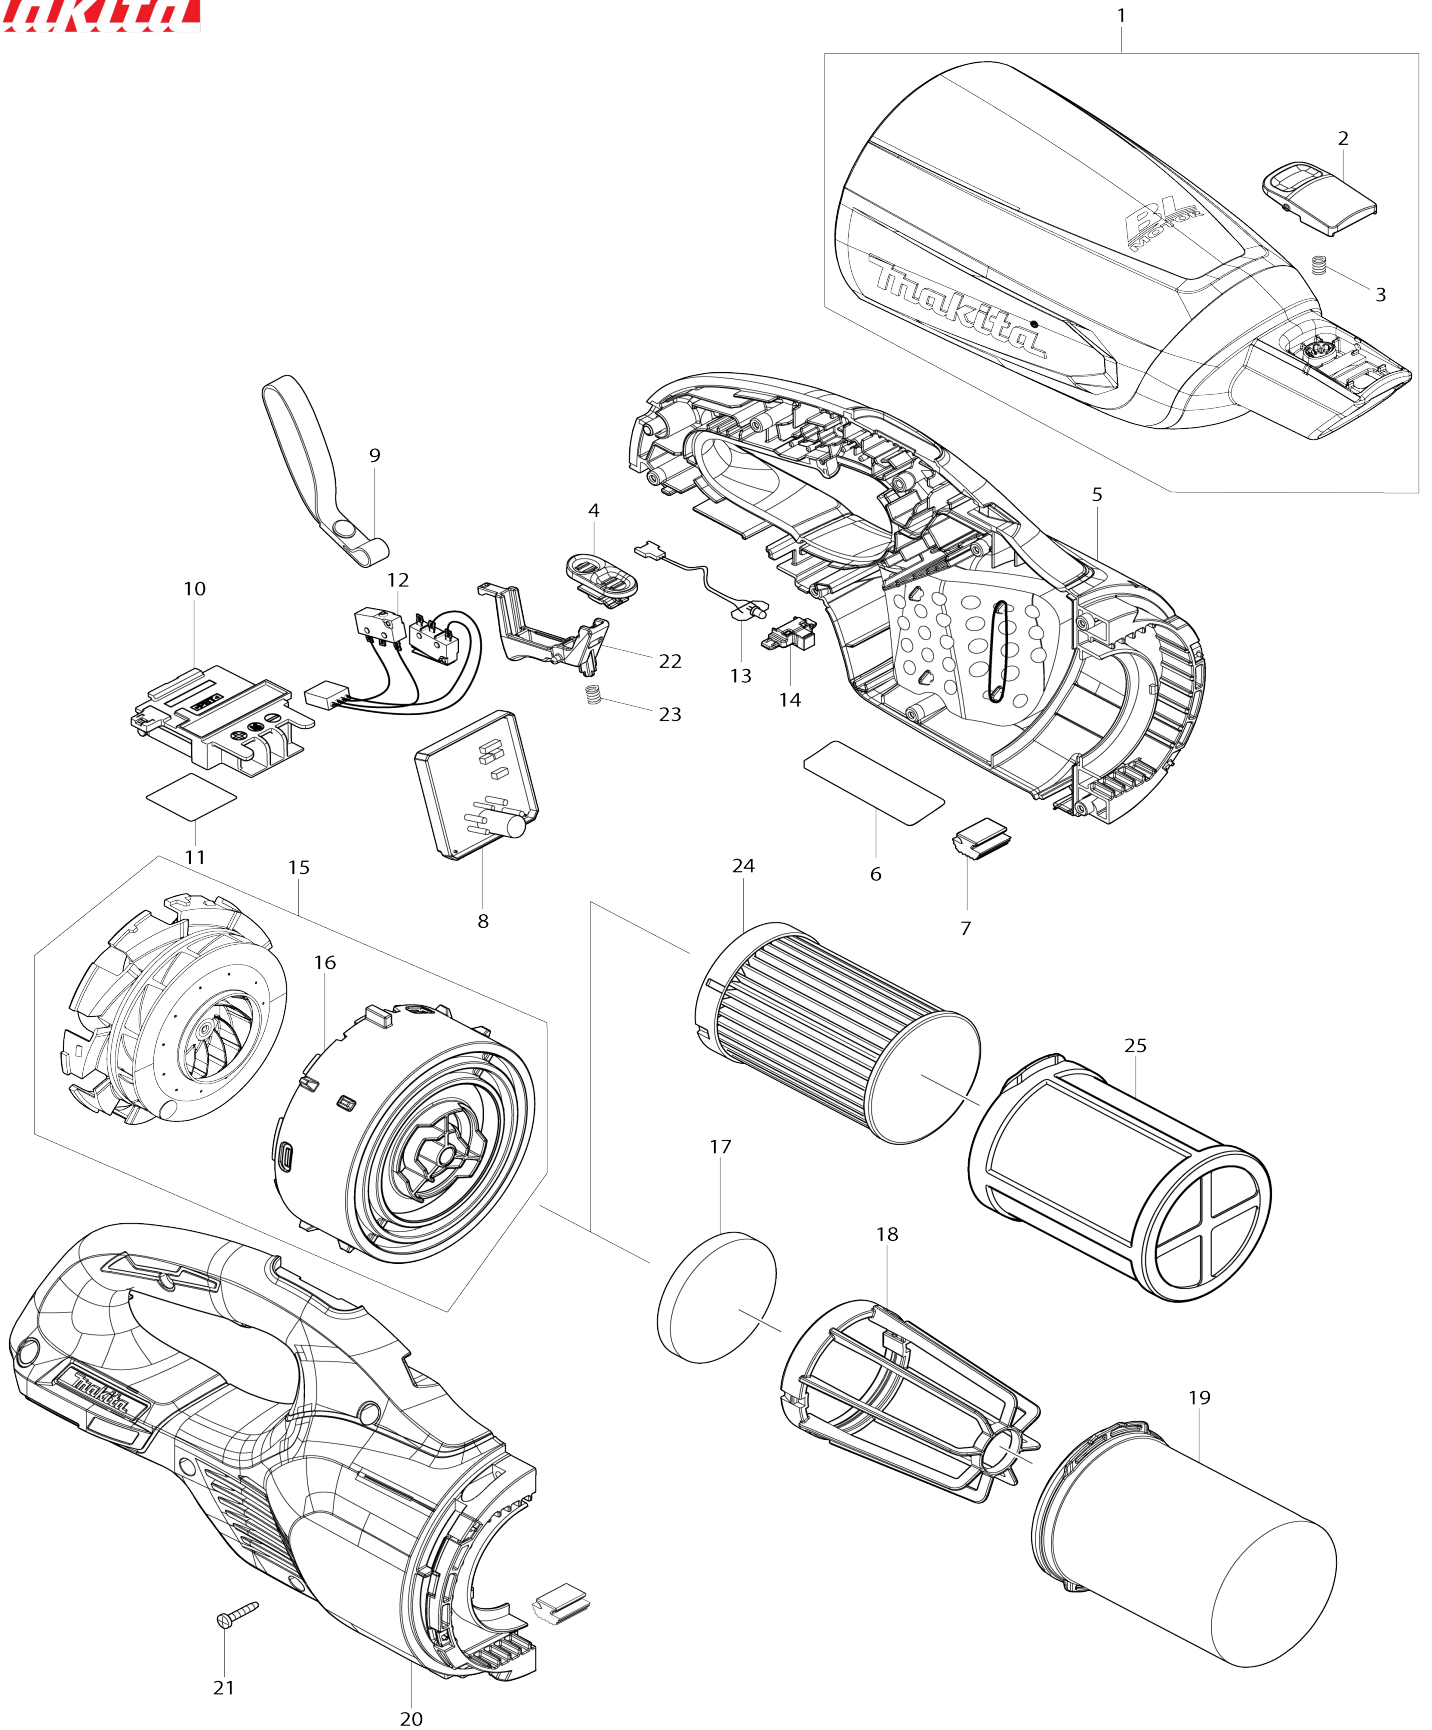

Model No.DCL280F CORDLESS CLEANER

Model No.DCL280F CORDLESS CLEANER

Bản vẽ	Mã Phụ tùng	Mô tả	Tương ứng với	Số lượng	Cũ/ Mới	Ghi chú 1	Ghi chú 2
001	136105-1	CAPSULE ASS'Y		1			
C10	266326-2	Vít tự cắt ren đầu siết 4X18		1	*		
C11	251530-6	Vít tự cắt ren đầu siết 4X18	S	1			
C20	424208-6	Van		1			
C30	941051-3	Long đèn đệm phẳng 4		1	*		
001		INC. 2,3					
001	136096-6	CAPSULE COMPLETE ASS'Y		1			
001	136106-9	CAPSULE ASS'Y		1			
002	458939-5	Nút A		1			
003	232485-4	Lò xo nén 5		1			
004	459326-1	Công tắc trượt		1			
005	183M07-0	Bộ vỏ ngoài		1			
C10	263005-3	Chốt cao su 6		2			
C20	422458-7	Tấm bọt biển 55-80		2			
C30	213008-7	Vòng đệm-o 22.4		2			
005		INC. 7,20					
005	183L72-3	Bộ vỏ ngoài		1			
005	183M09-6	Bộ vỏ ngoài		1			
006	855596-8	Bảng tên DCL280F		1			
007	422460-0	Tấm cao su		2			
008	620A74-7	Bo mạch		1			
009	163400-6	Dây đeo tay		1			
010	643874-2	Thiết bị đầu cuối		1			
011	855T03-7	Không số.nhãn DCL280F		1			
012	632N57-3	Bộ công tắc		1			
013	620A76-3	Mạch led		1	*		
013-1	620E82-2	Mạch led	<	1			
014	459478-8	Vỏ ống kính		1			
015	136091-6	MOTOR ASS'Y		1			
015		INC. 16					
016	459322-9	Ổ chứa gió		1			
020	183M07-0	Bộ vỏ ngoài		1			
C10	263005-3	Chốt cao su 6		2			
C20	422458-7	Tấm bọt biển 55-80		2			
C30	213008-7	Vòng đệm-o 22.4		2			
020		INC. 5,7					
020	183L72-3	Bộ vỏ ngoài		1			
020	183M09-6	Bộ vỏ ngoài		1			
021	266429-2	Vít tự cắt ren đầu siết 3X16		7			
022	459324-5	Thanh gạt công tắc		1			
023	232485-4	Lò xo nén 5		1			
024	199989-8	Trộn bộ lọc H		1			
025	198750-0	Bộ lọc trước		1	*		
025-1	199966-0	Trộn bộ lọc hiệu suất cao	O	1			
A01	123488-8	Cụm vòi phun		1			
C10	451410-8	Con lăn		4			
C20	268208-4	Ghim 3		4			
C30	424096-1	Gạt nước		1	*		