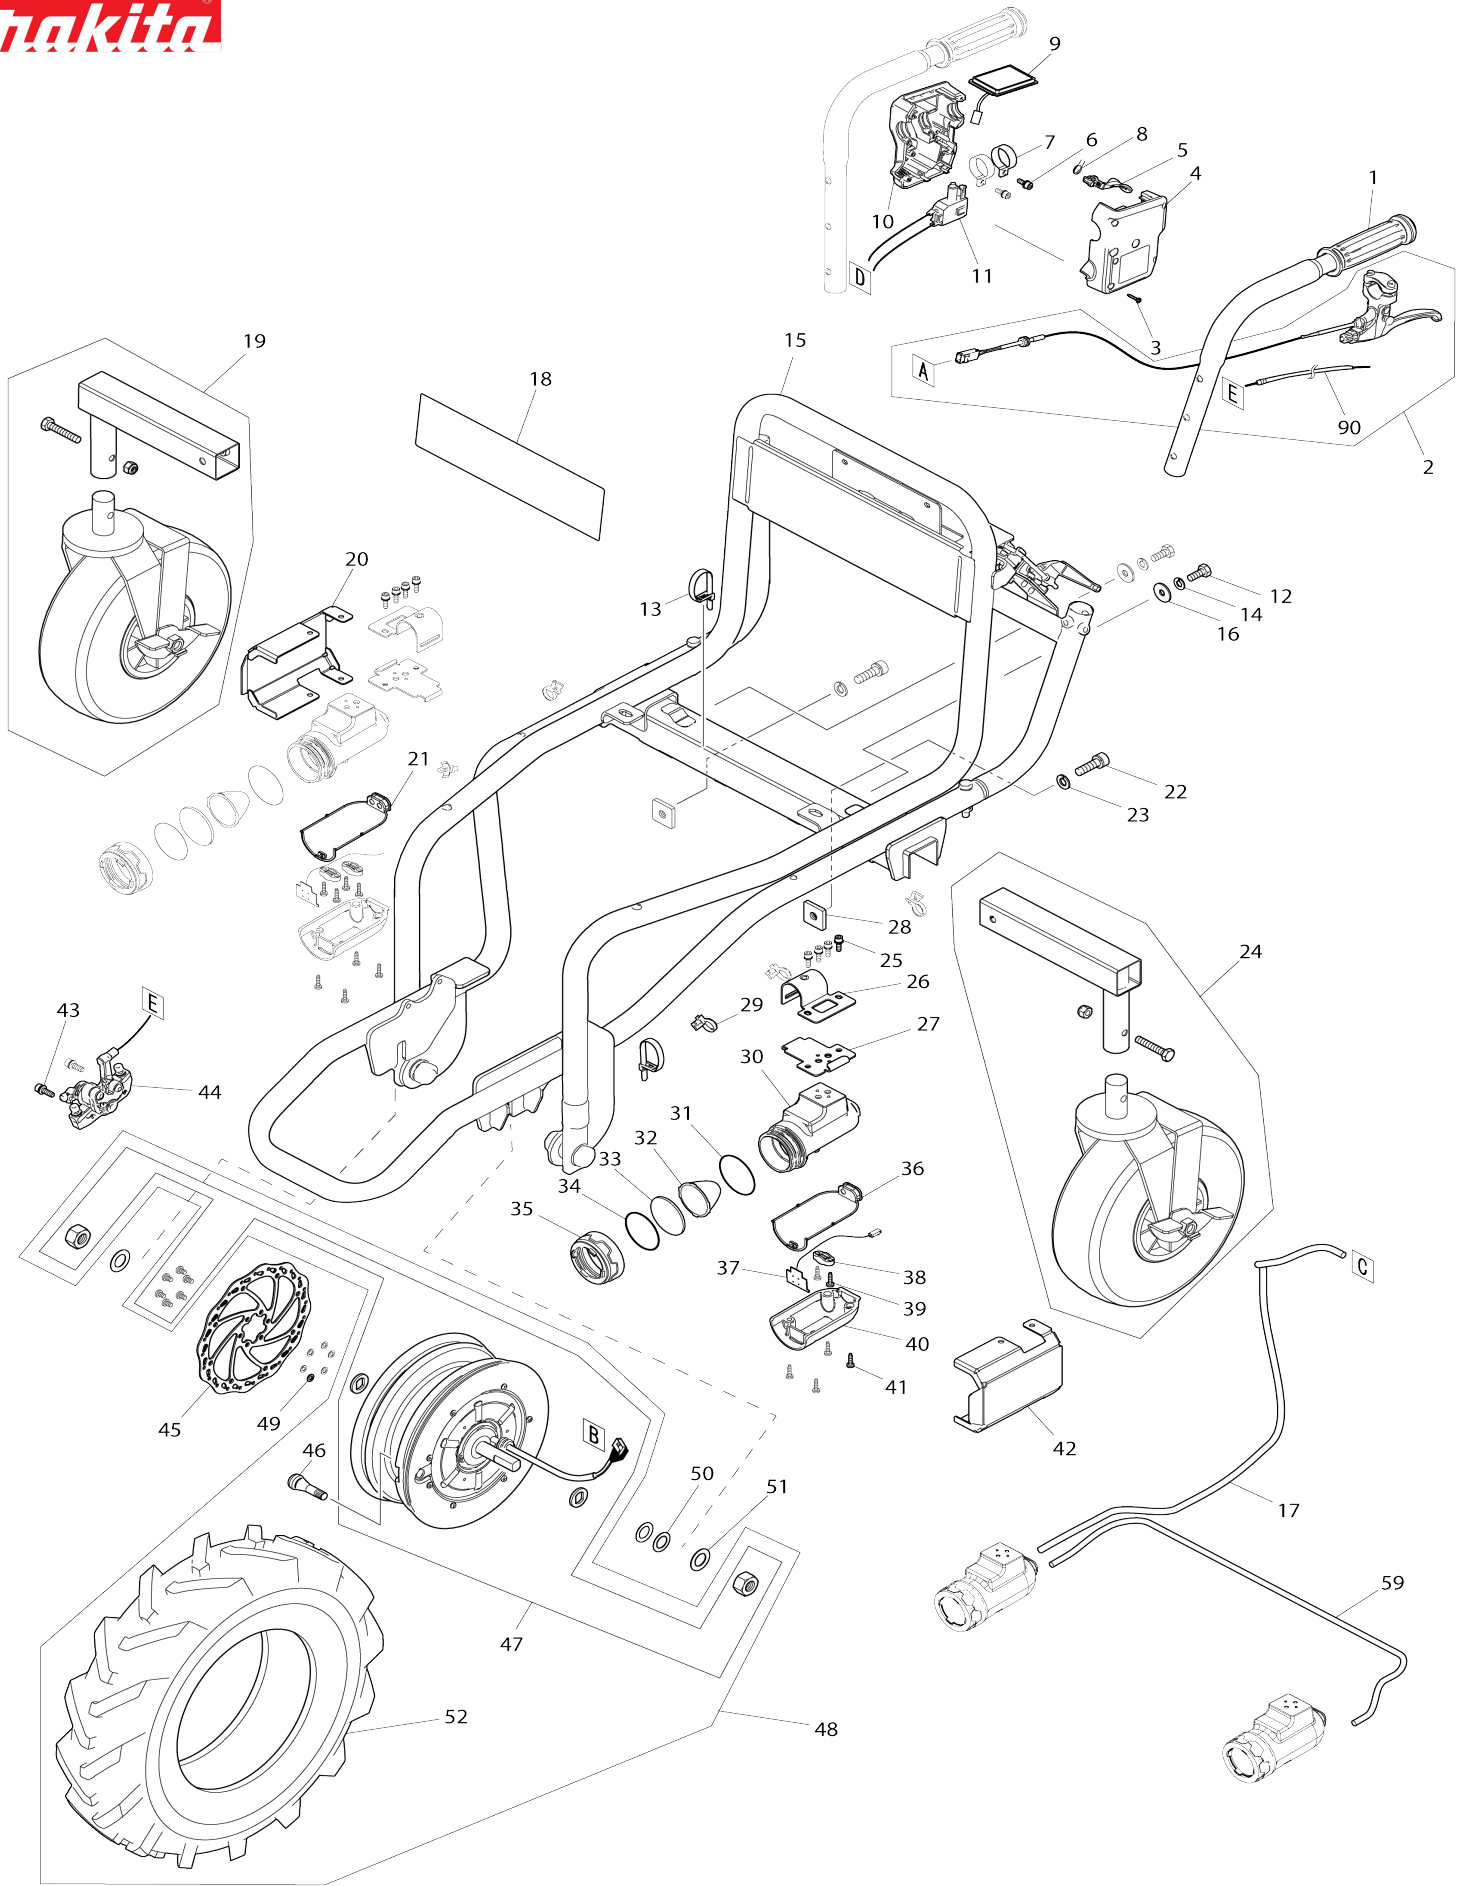

Model No.DCU180 BATTERY POWERED WHEELBARROW

Model No.DCU180 BATTERY POWERED WHEELBARROW

15

Model No.DCU180 BATTERY POWERED WHEELBARROW

Bản vẽ	Mã Phụ tùng	Mô tả	Tương ứng với	Số lượng	Cũ/ Mới	Ghi chú 1	Ghi chú 2
001	161640-0	Bộ cán tay cầm		2	*		
001-1	141R21-2	HANDLE COMPLETE	<	2			
002	161648-4	Bộ hãm phanh		1			
002		INC. 90					
003	266130-9	Vít tự cắt ren đầu siết 3X16		5			
004	183H15-1	Bộ hộp công tắc		1	*		
C10	813J54-6	Nhãn lưu ý		1	*		
004		INC. 10			*		
004-1	183H15-1	Bộ hộp công tắc	<	1			
C10	813J54-6	Nhãn lưu ý		1			
004-1		INC. 10					
005	457633-6	Thanh gạt công tắc		1			
006	922223-9	Bu-lông đầu lỗ lục giác M5X16 W R		2	*		
006-1	265A97-4	Bu-lông đầu lỗ lục giác M5X16 W R	<	2			
007	346249-1	Bàn kẹp ống 28		2			
008	233540-5	Lò xo xoắn 11		1			
009	144521-3	Bộ miếng che công tắc		1			
C10	812S78-3	Nhãn công tắc		1			
010	183H15-1	Bộ hộp công tắc		1	*		
C10	813J54-6	Nhãn lưu ý		1	*		
010		INC. 4			*		
010-1	183H15-1	Bộ hộp công tắc	<	1			
C10	813J54-6	Nhãn lưu ý		1			
010-1		INC. 4					
011	650781-2	Công tắc C3JW-6B-P		1			
012	251595-8	Bu-lông đầu lục giác M8X20		2			
013	687410-4	Dây đai		2			
014	942201-3	Long đèn que 8		2			
015	126589-1	Bộ khung		1	*		
015		INC. 79-89,91-99			*		
015-1	126905-7	Bộ khung	S	1	*		
015-1		INC. 79-89,91-99			*		
015-1		INC. 79-85,88,89,91,94-99			*		
015-2	126905-7	Bộ khung	O	1			
015-2		INC. 79-85,88,89,91,94-99					
016	253852-0	Long đèn đệm phẳng 8		2			
017	699095-4	Bộ dây cung cấp điện		1			
018	812S79-1	Nhãn logo makita		1			
019	126893-8	Cụm lốp xe phía sau R		1	*		
C10	161639-5	Khớp nối R		1	*		
C20	161868-0	Lốp 260 Bộ dừng với		1	*		
C30	921467-8	Bu-lông đầu lục giác M8X45		1	*		
C40	252105-4	Đai ốc khóa lục giác M8-13		1	*		
019-1	127092-5	Cụm lốp bánh xe Bộ dừng với	O	1	*		
C10	161836-3	Khớp nối		1	*		
C20	161868-0	Lốp 260 Bộ dừng với		1	*		
C30	921467-8	Bu-lông đầu lục giác M8X45		1	*		