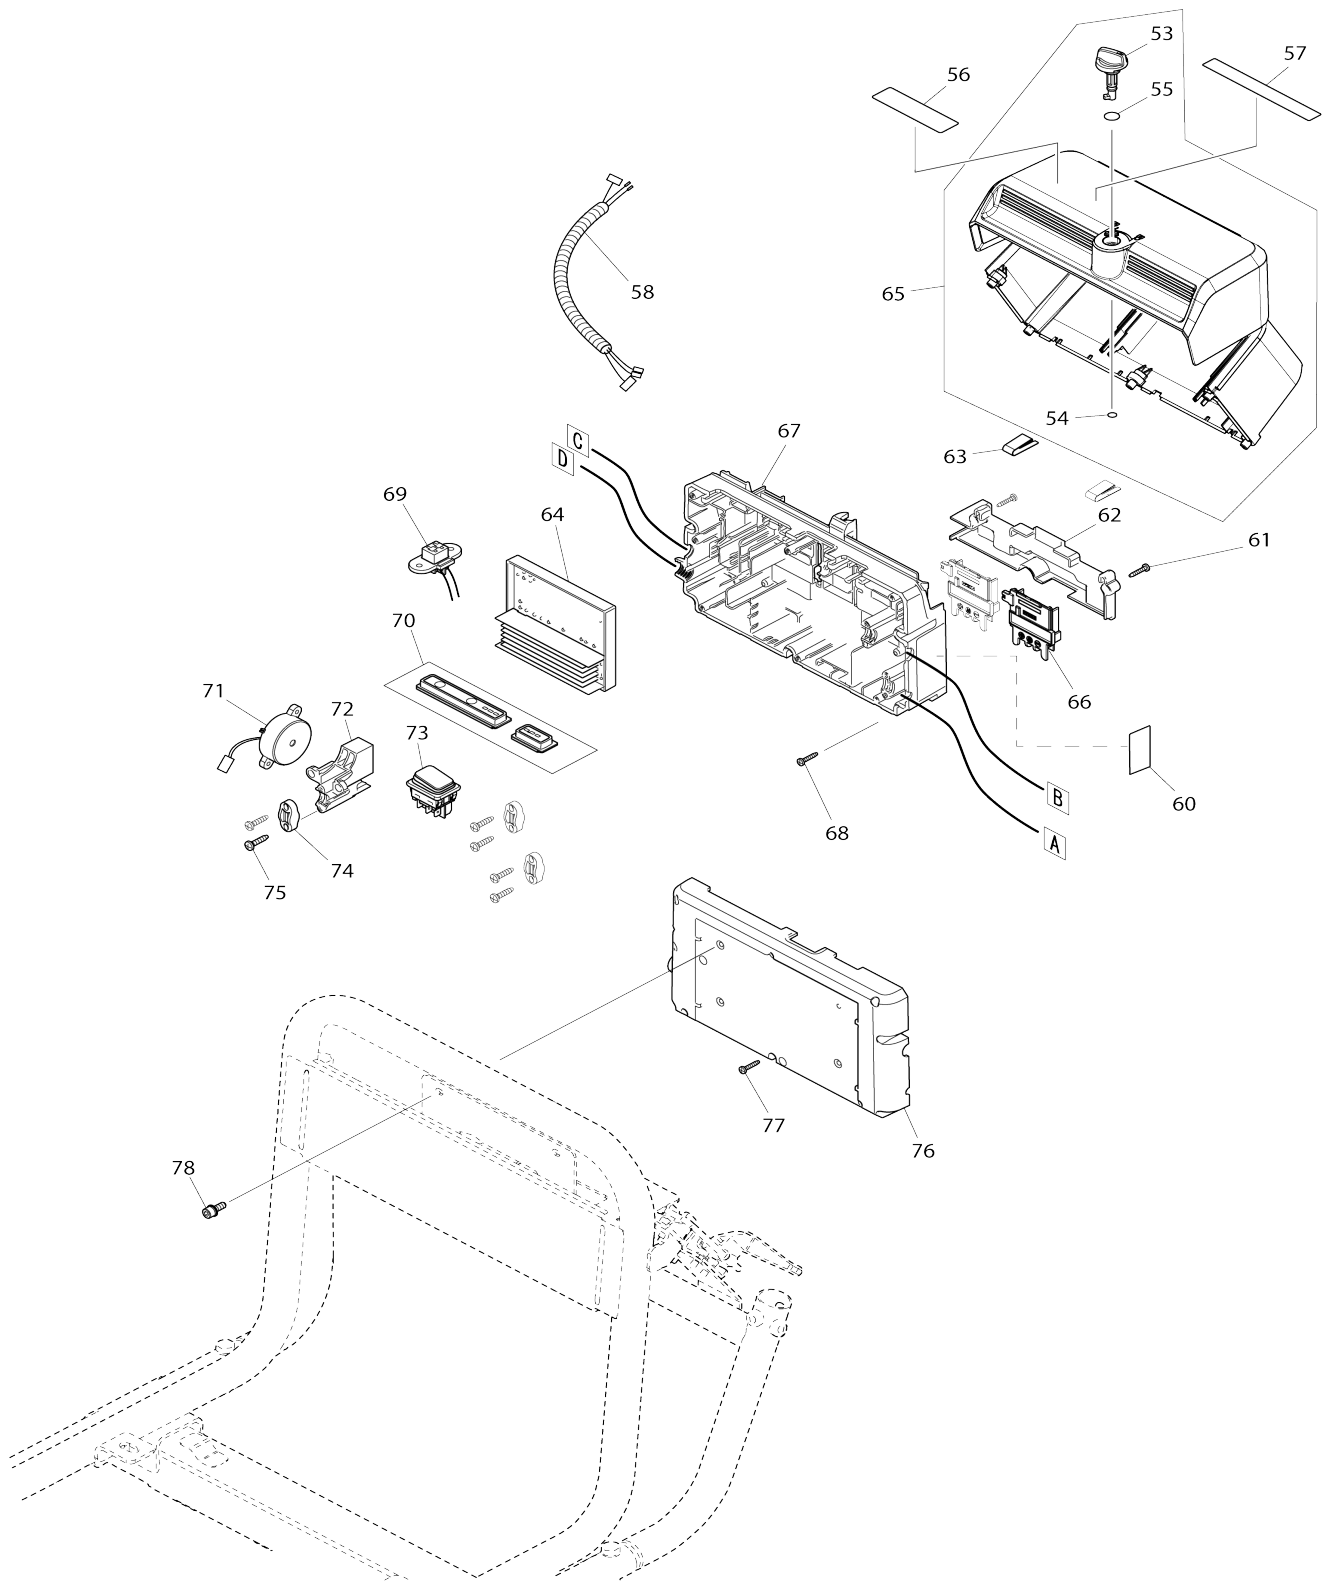

Model No.DCU180 BATTERY POWERED WHEELBARROW

Model No.DCU180 BATTERY POWERED WHEELBARROW

15

Model No.DCU180 BATTERY POWERED WHEELBARROW

Bản vẽ	Mã Phụ tùng	Mô tả	Tương ứng với	Số lượng	Cũ/ Mới	Ghi chú 1	Ghi chú 2
001	161640-0	Bộ cán tay cầm		2	*		
001-1	141R21-2	HANDLE COMPLETE	<	2			
002	161648-4	Bộ hãm phanh		1			
002		INC. 90					
003	266130-9	Vít tự cắt ren đầu siết 3X16		5			
004	183H15-1	Bộ hộp công tắc		1	*		
C10	813J54-6	Nhãn lưu ý		1	*		
004		INC. 10			*		
004-1	183H15-1	Bộ hộp công tắc	<	1			
C10	813J54-6	Nhãn lưu ý		1			
004-1		INC. 10					
005	457633-6	Thanh gạt công tắc		1			
006	922223-9	Bu-lông đầu lỗ lục giác M5X16 W R		2	*		
006-1	265A97-4	Bu-lông đầu lỗ lục giác M5X16 W R	<	2			
007	346249-1	Bàn kẹp ống 28		2			
008	233540-5	Lò xo xoắn 11		1			
009	144521-3	Bộ miếng che công tắc		1			
C10	812S78-3	Nhãn công tắc		1			
010	183H15-1	Bộ hộp công tắc		1	*		
C10	813J54-6	Nhãn lưu ý		1	*		
010		INC. 4			*		
010-1	183H15-1	Bộ hộp công tắc	<	1			
C10	813J54-6	Nhãn lưu ý		1			
010-1		INC. 4					
011	650781-2	Công tắc C3JW-6B-P		1			
012	251595-8	Bu-lông đầu lục giác M8X20		2			
013	687410-4	Dây đai		2			
014	942201-3	Long đèn que 8		2			
015	126589-1	Bộ khung		1	*		
015		INC. 79-89,91-99			*		
015-1	126905-7	Bộ khung	S	1	*		
015-1		INC. 79-89,91-99			*		
015-1		INC. 79-85,88,89,91,94-99			*		
015-2	126905-7	Bộ khung	O	1			
015-2		INC. 79-85,88,89,91,94-99					
016	253852-0	Long đèn đệm phẳng 8		2			
017	699095-4	Bộ dây cung cấp điện		1			
018	812S79-1	Nhãn logo makita		1			
019	126893-8	Cụm lốp xe phía sau R		1	*		
C10	161639-5	Khớp nối R		1	*		
C20	161868-0	Lốp 260 Bộ dừng với		1	*		
C30	921467-8	Bu-lông đầu lục giác M8X45		1	*		
C40	252105-4	Đai ốc khóa lục giác M8-13		1	*		
019-1	127092-5	Cụm lốp bánh xe Bộ dừng với	O	1	*		
C10	161836-3	Khớp nối		1	*		
C20	161868-0	Lốp 260 Bộ dừng với		1	*		
C30	921467-8	Bu-lông đầu lục giác M8X45		1	*		