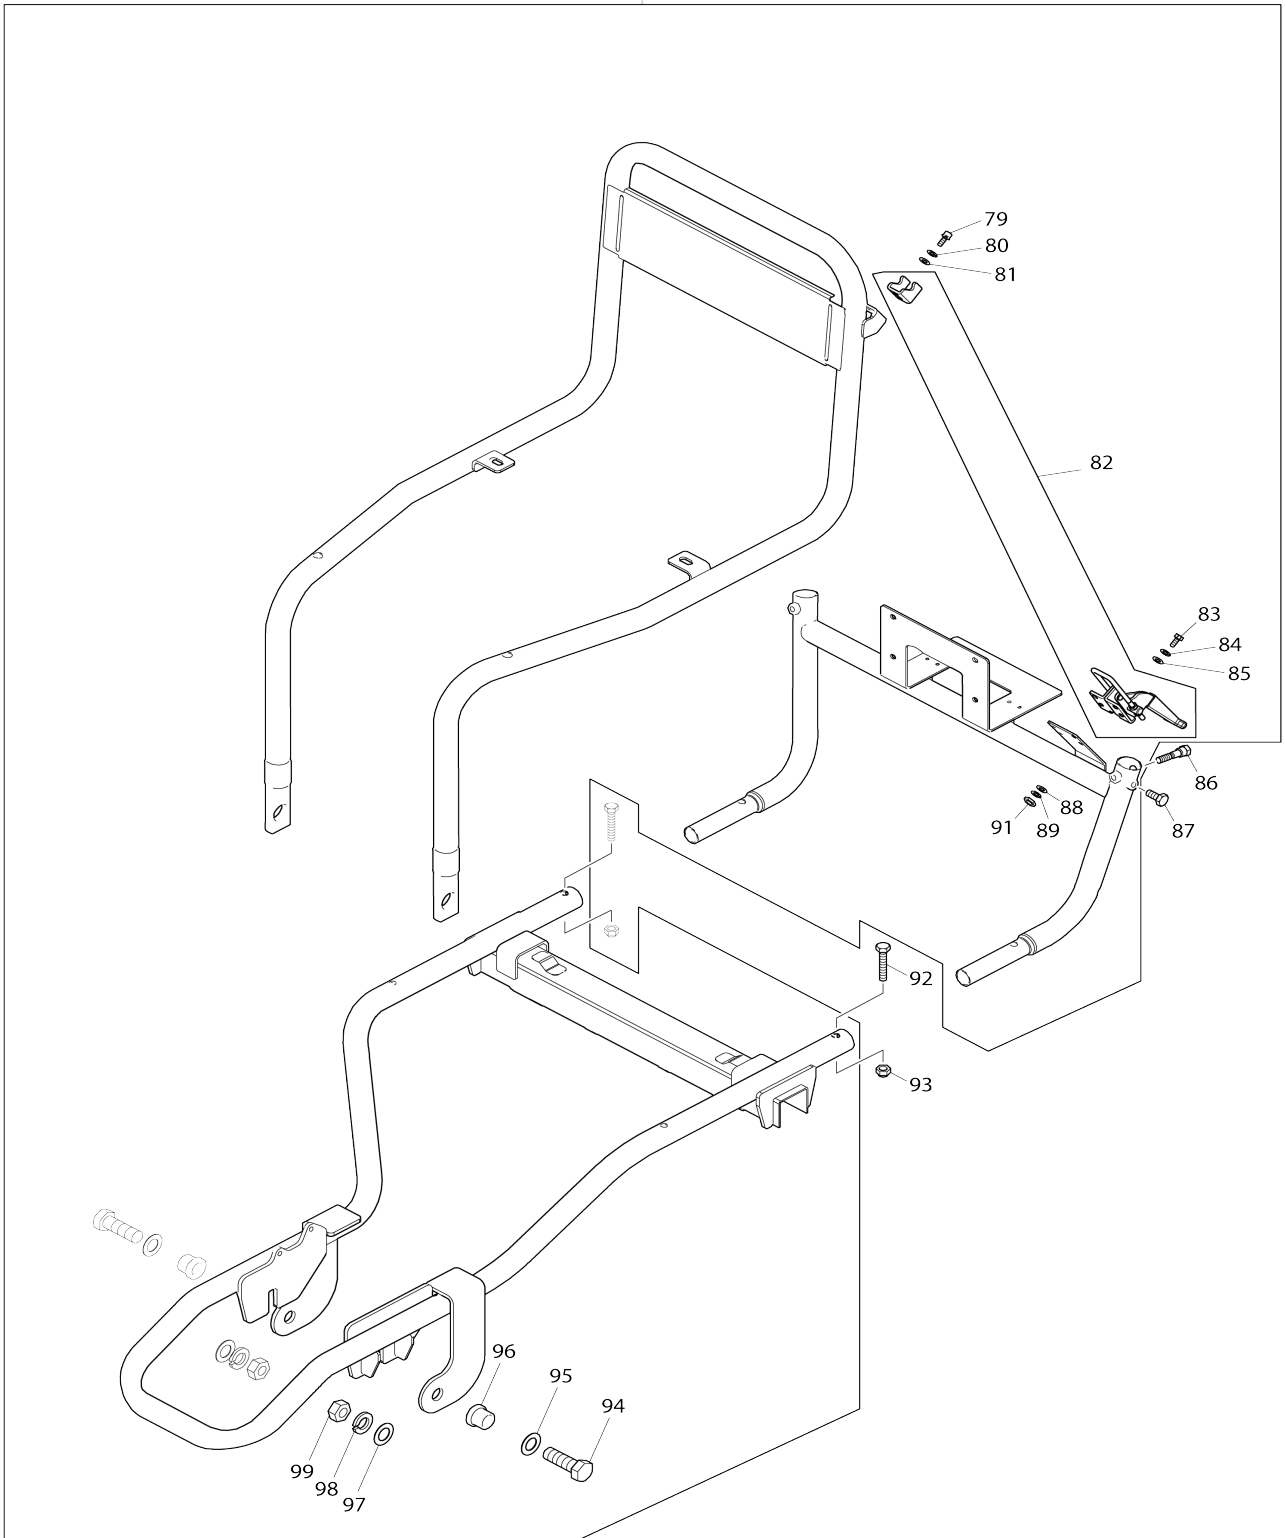

Model No.DCU180 BATTERY POWERED WHEELBARROW

Model No.DCU180 BATTERY POWERED WHEELBARROW

15

Model No.DCU180 BATTERY POWERED WHEELBARROW

Bản vẽ	Mã Phụ tùng	Mô tả	Tương ứng với	Số lượng	Cũ/ Mới	Ghi chú 1	Ghi chú 2
001	161640-0	Bộ cán tay cầm		2	*		
001-1	141R21-2	HANDLE COMPLETE	<	2			
002	161648-4	Bộ hãm phanh		1			
002		INC. 90					
003	266130-9	Vít tự cắt ren đầu siết 3X16		5			
004	183H15-1	Bộ hộp công tắc		1	*		
C10	813J54-6	Nhãn lưu ý		1	*		
004		INC. 10			*		
004-1	183H15-1	Bộ hộp công tắc	<	1			
C10	813J54-6	Nhãn lưu ý		1			
004-1		INC. 10					
005	457633-6	Thanh gạt công tắc		1			
006	922223-9	Bu-lông đầu lỗ lục giác M5X16 W R		2	*		
006-1	265A97-4	Bu-lông đầu lỗ lục giác M5X16 W R	<	2			
007	346249-1	Bàn kẹp ống 28		2			
008	233540-5	Lò xo xoắn 11		1			
009	144521-3	Bộ miếng che công tắc		1			
C10	812S78-3	Nhãn công tắc		1			
010	183H15-1	Bộ hộp công tắc		1	*		
C10	813J54-6	Nhãn lưu ý		1	*		
010		INC. 4			*		
010-1	183H15-1	Bộ hộp công tắc	<	1			
C10	813J54-6	Nhãn lưu ý		1			
010-1		INC. 4					
011	650781-2	Công tắc C3JW-6B-P		1			
012	251595-8	Bu-lông đầu lục giác M8X20		2			
013	687410-4	Dây đai		2			
014	942201-3	Long đèn que 8		2			
015	126589-1	Bộ khung		1	*		
015		INC. 79-89,91-99			*		
015-1	126905-7	Bộ khung	S	1	*		
015-1		INC. 79-89,91-99			*		
015-1		INC. 79-85,88,89,91,94-99			*		
015-2	126905-7	Bộ khung	O	1			
015-2		INC. 79-85,88,89,91,94-99					
016	253852-0	Long đèn đệm phẳng 8		2			
017	699095-4	Bộ dây cung cấp điện		1			
018	812S79-1	Nhãn logo makita		1			
019	126893-8	Cụm lốp xe phía sau R		1	*		
C10	161639-5	Khớp nối R		1	*		
C20	161868-0	Lốp 260 Bộ dừng với		1	*		
C30	921467-8	Bu-lông đầu lục giác M8X45		1	*		
C40	252105-4	Đai ốc khóa lục giác M8-13		1	*		
019-1	127092-5	Cụm lốp bánh xe Bộ dừng với	O	1	*		
C10	161836-3	Khớp nối		1	*		
C20	161868-0	Lốp 260 Bộ dừng với		1	*		
C30	921467-8	Bu-lông đầu lục giác M8X45		1	*		