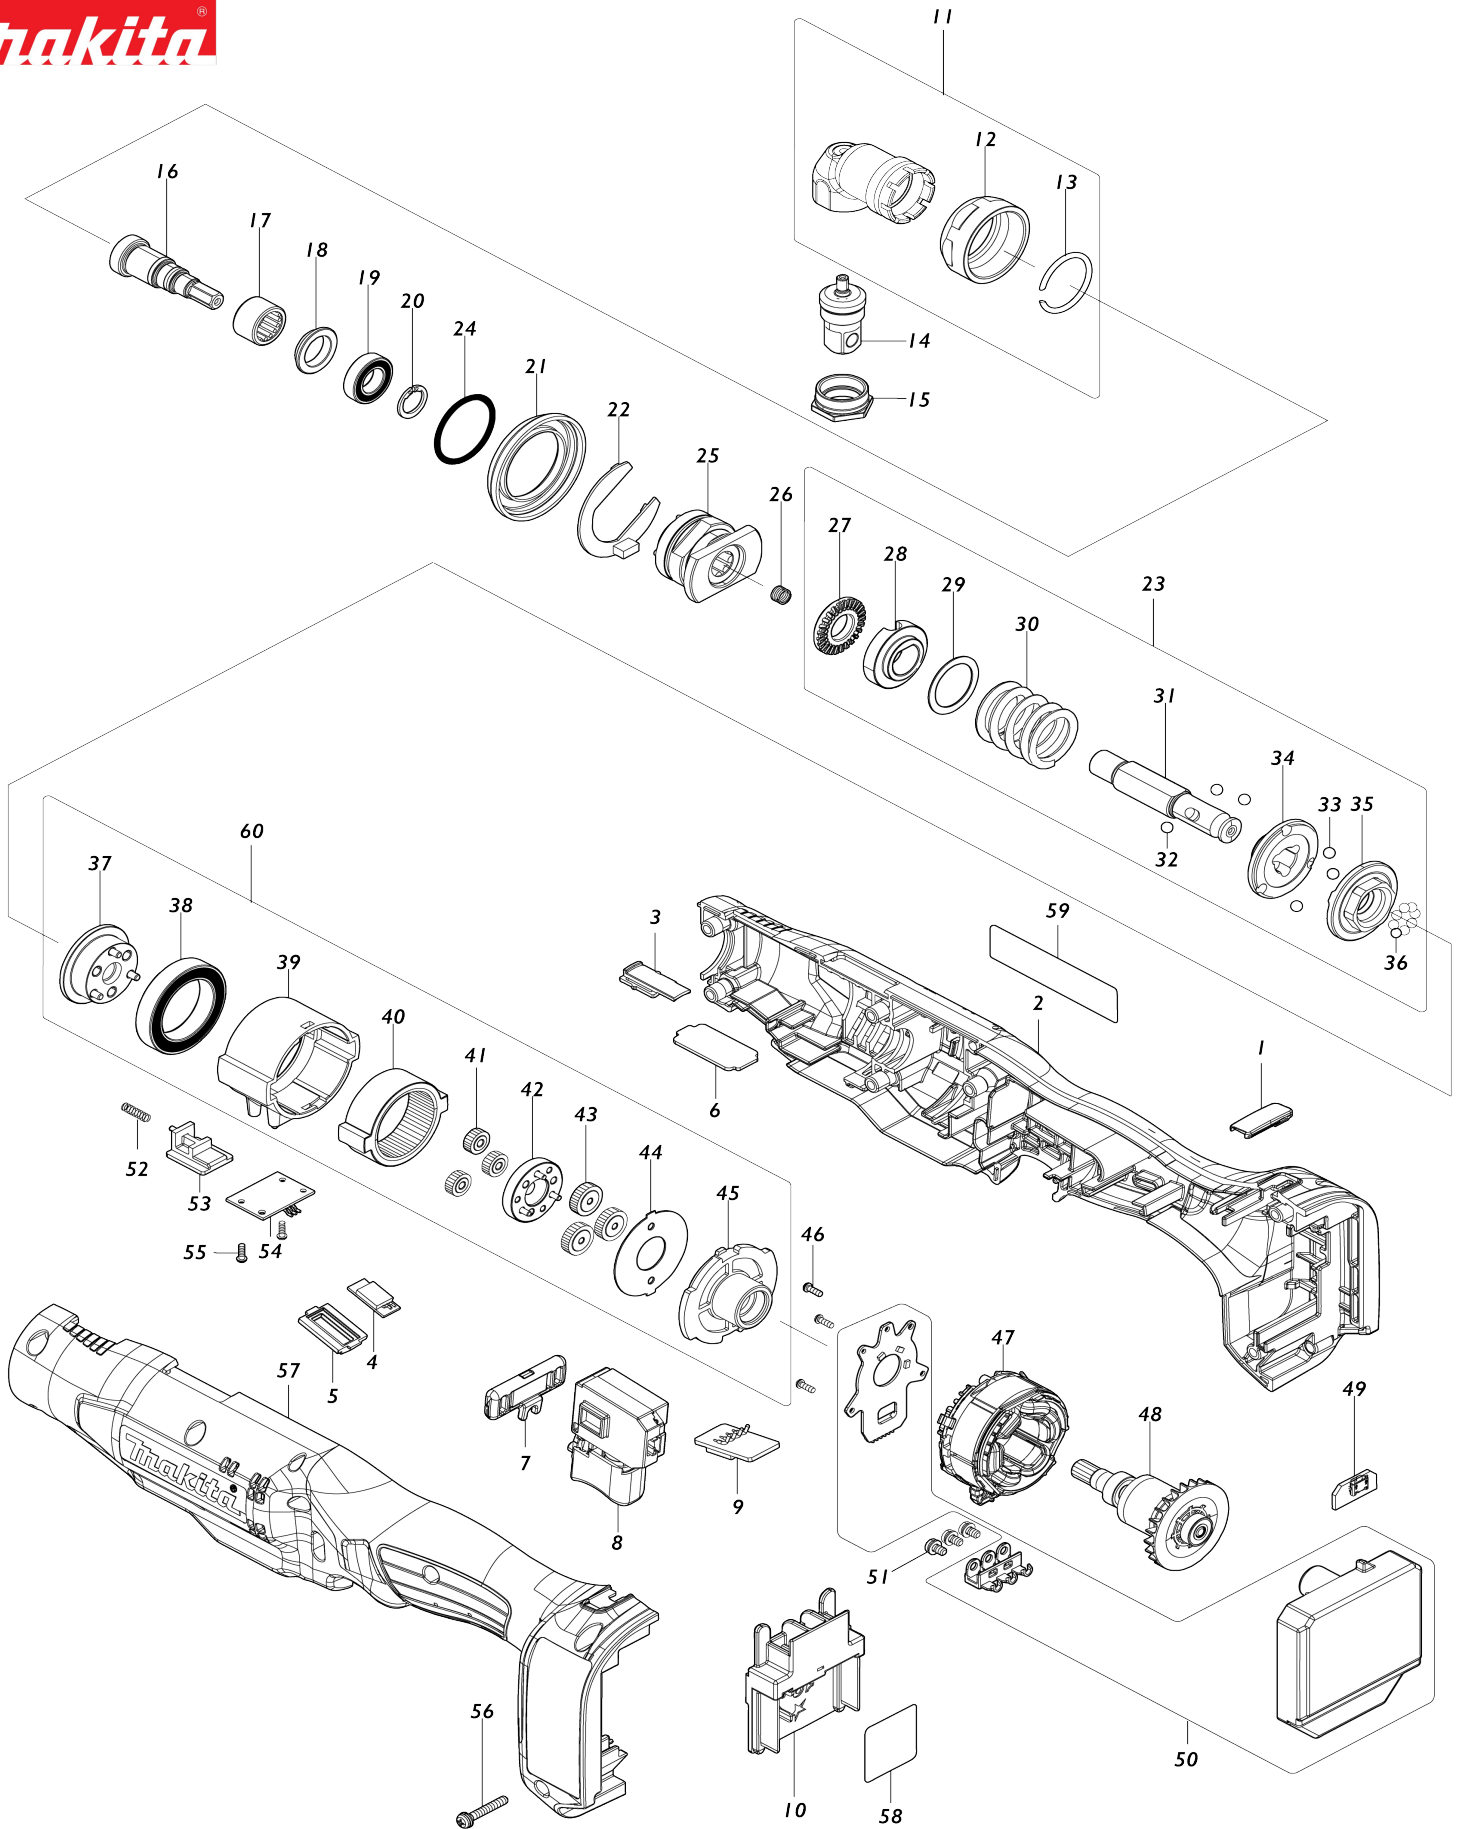

Model No.DFL063F CORDLESS ANGLE SCREWDRIVER

**Model No.DFL063F CORDLESS ANGLE SCREWDRIVER**

Bản vẽ	Mã Phụ tùng	Mô tả	Tương ứng với	Số lượng	Cũ/ Mới	Ghi chú 1	Ghi chú 2
001	424827-8	Nắp bảo vệ usb		1			
002	183L93-5	Bộ vỏ ngoài		1			
C10	263005-3	Chốt cao su 6		2			
C20	931002-4	Đai ốc lục giác M3		8			
002		INC. 57					
003	457526-7	Tấm chuyển đổi		1			
004	620B13-3	Mạch led		1			
005	459491-6	Ống kính		1			
006	345647-6	Đệm mạ L		1			
007	459492-4	Cần thay đổi f/r		1			
008	651082-1	Công tắc C3JW-1B-S		1			
009	620621-8	Mạch đánh bóng		1			
010	643860-3	Thiết bị đầu cuối		1			
011	127321-6	Cụm đầu nối góc		1			
011		INC. 12,13					
012	327370-5	Đai ốc khóa		1			
013	233924-7	Vòng canh búa 21		1			
014	140L66-1	Trụ quay hoàn chỉnh A		1			
C10	256436-3	Chốt đầu 3-5		1			
C20	233081-1	Lò xo nển 3		1			
C30	322640-7	Nắp		1			
015	285035-4	Chốt giữ ổ đệm 13-18		1			
016	226902-4	Nhông côn xoắn 15A		1			
017	212123-4	Ổ kim 1210		1			
018	327371-3	Đế chặn		1			
019	210076-1	Bạc đạn 6800LLB		1			
020	961026-6	Vòng giữ (ext) tròn S-10		1			
021	459490-8	Thấu kính đèn LED		1			
022	620B14-1	Mạch chỉ báo		1			
023	127320-8	Bộ ly hợp U		1	*		
023		INC. 27-36			*		
023-1	122F44-7	CLUTCH ASSEMBLY UR	<	1			
023-1		INC. 27-36					
024	213987-9	Vòng đệm-o 25		1			
025	140L67-9	Hộp ổ đệm hoàn chỉnh		1			
026	233019-6	Lò xo nển 5		1	*		
026-1	232657-1	COMPRESSION SPRING 4	O	1			
027	326953-8	Đai ốc khóa M12		1			
028	144421-7	Bộ chỉnh chuông		1			
029	253391-0	Long đèn đệm phẳng 18		1			
030	232602-6	Lò xo nển 18F		1			
031	327367-4	Trục nhông chuyển		1	*		
031-1	327C45-4	SPINDLE R	<	1			
032	216024-8	Bi hãm 4		3			
033	216024-8	Bi hãm 4		3			
034	223185-7	Nhông cam A		1			
035	223186-5	Nhông cam B		1			
036	216001-0	Bi hãm 3.5		8			