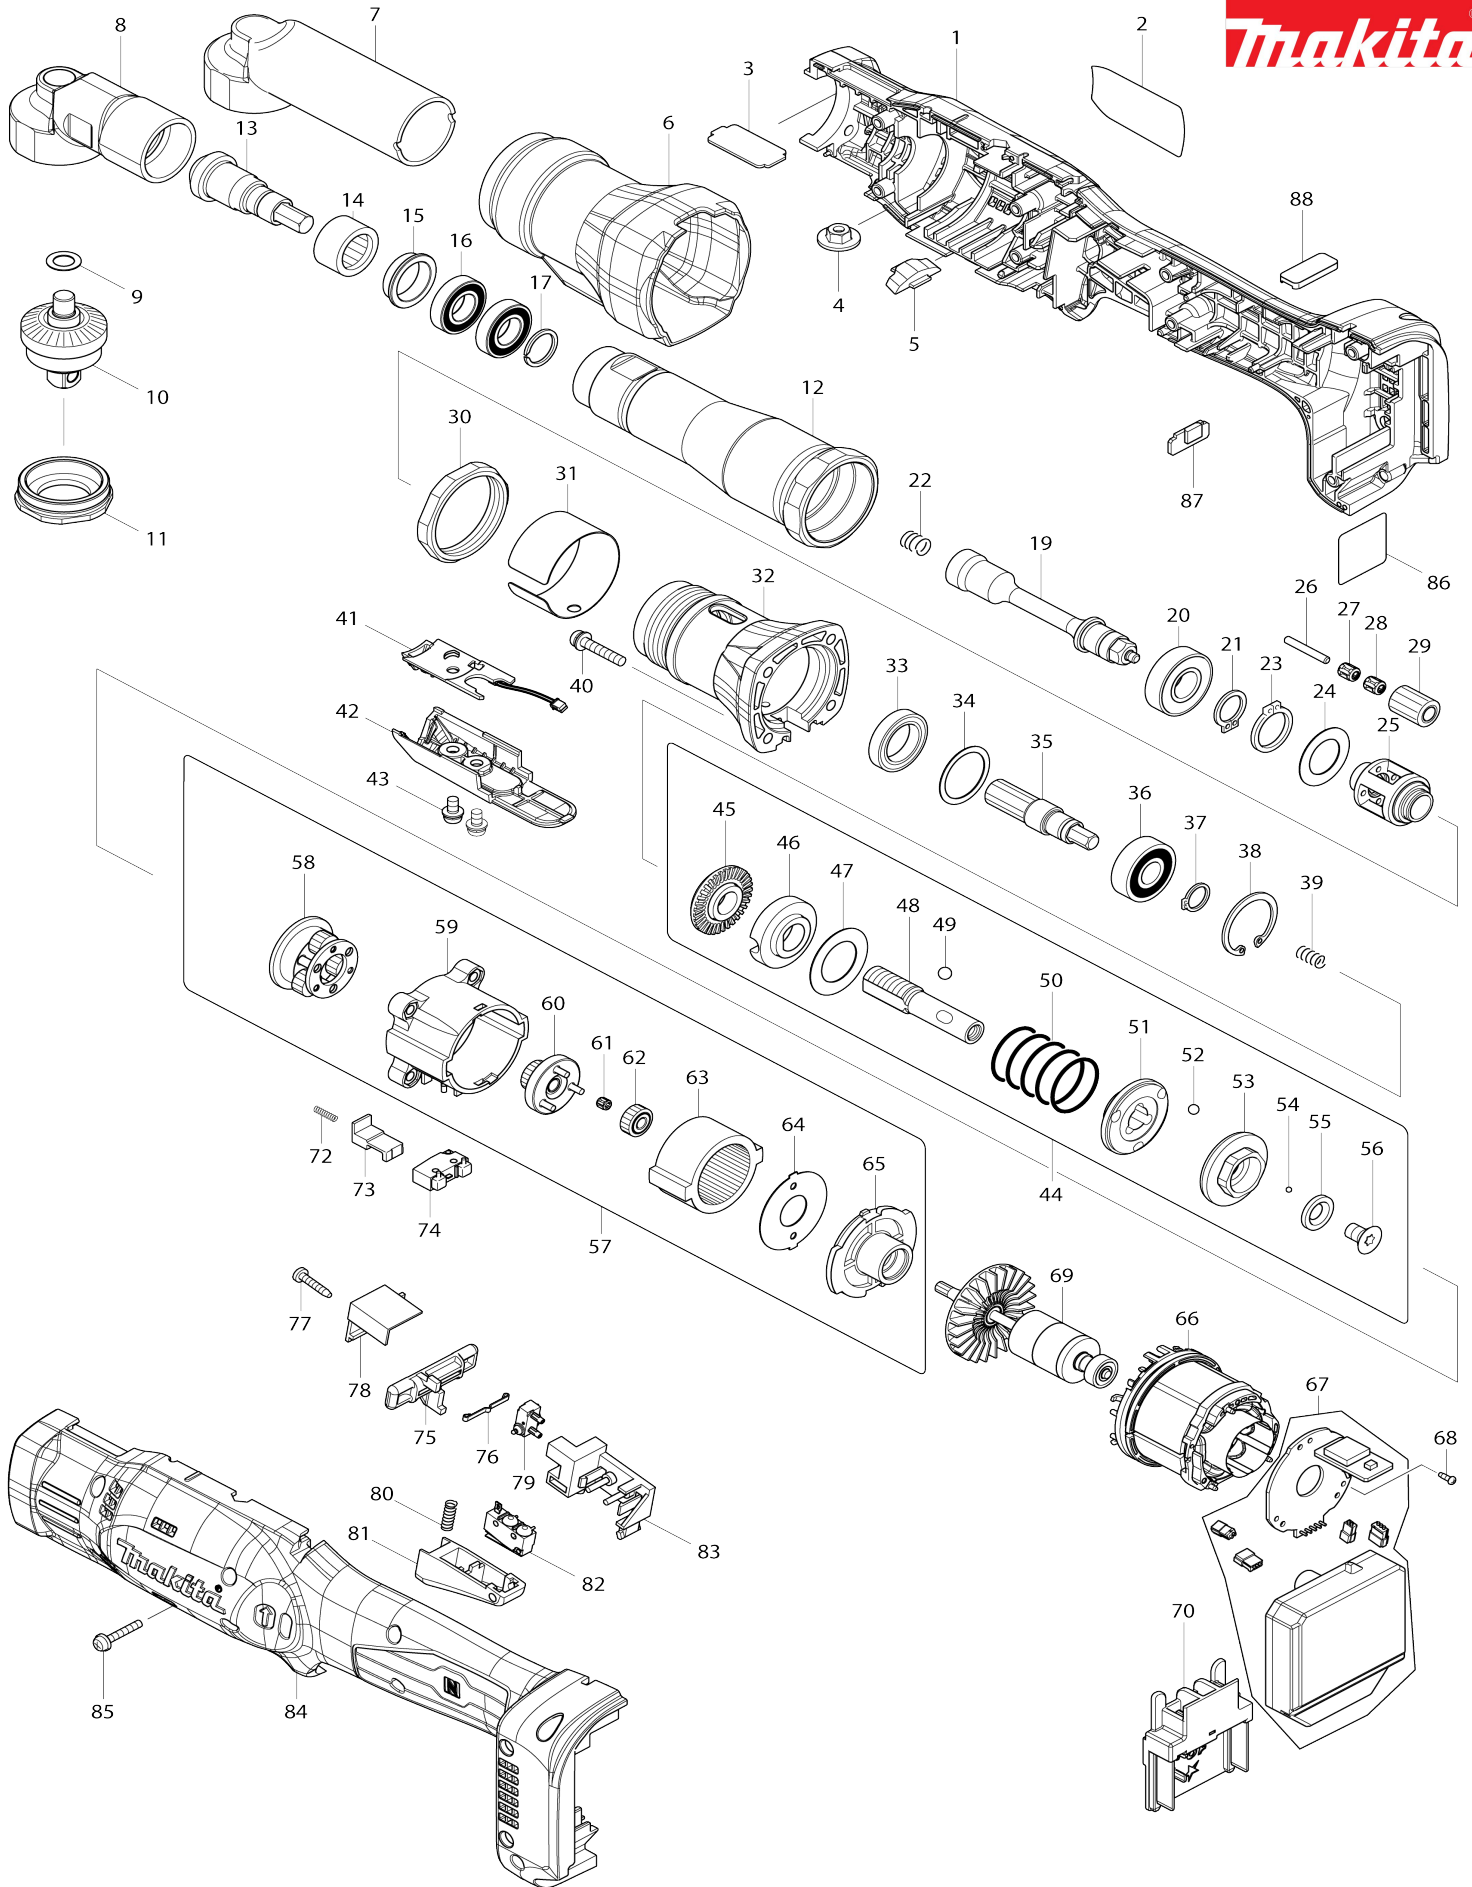

Model No.DFL651F CORDLESS ANGLE SCREWDRIVER

Model No.DFL651F CORDLESS ANGLE SCREWDRIVER

Bản vẽ	Mã Phụ tùng	Mô tả	Tương ứng với	Số lượng	Cũ/ Mới	Ghi chú 1	Ghi chú 2
001	183C90-7	Bộ vỏ ngoài		1			
C10	263005-3	Chốt cao su 6		2			
001		INC. 84					
002	851R21-1	Bảng tên DFL651F		1			
003	346862-5	Đệm mạ L		1			
004	252142-8	Đai ốc lục giác liền vành M5		1			
005	455767-9	Ống kính		1	*		
005-1	458391-7	Ống kính	<	1			
006	455773-4	Bảo vệ nhựa G		1			
007	455771-8	Bảo vệ nhựa E		1			
008	143716-5	Đầu đầu nối góc hoàn chỉnh		1	*		
008-1	143716-5	Đầu đầu nối góc hoàn chỉnh	O	1			
009	253777-8	Long đèn đệm phẳng 8		1			
010	143714-9	Trục nhôm A		1			
C10	256436-3	Chốt đầu 3-5		1			
C20	233081-1	Lò xo nển 3		1			
C30	322640-7	Nắp		1			
011	285739-8	Chốt giữ ổ đệm 20-34		1			
012	143717-3	Vỏ ngoài hộp số bên trong hoàn chỉnh		1			
C10	455772-6	Bảo vệ nhựa F		1			
013	221443-5	Nhông côn xoắn 9		1			
014	212222-2	Ổ kim 1612		1			
015	326709-9	Đế chặn		1			
016	211288-9	Bạc đạn 6901DDW		2			
017	961082-6	Vòng giữ (ext) WR-12		1			
019	326708-1	Trục		1			
020	211131-2	Bạc đạn 6001DDW		1			
021	961072-9	Vòng giữ (ext) tròn S-12		1			
022	234392-7	Lò xo nển 6		1			
023	961056-7	Vòng giữ (ext) S-16		1			
024	253749-3	Long đèn đệm phẳng 16		1			
025	326491-0	Ổ nhôm búa bulong		1			
026	256221-4	Ghim 3		4			
027	212131-5	Đạn đũa 307		4			
028	212131-5	Đạn đũa 307		4			
029	227364-9	Nhông trục 14		4			
030	252187-6	Đai ốc lục giác M36-41		1			
031	346863-3	Vòng canh 38R		1			
032	317808-8	Hộp ly hợp		1			
033	211283-9	Bạc đạn 6803ZZ		1			
034	267283-7	Long đèn đệm phẳng 21		1			
035	227365-7	Nhông trục 13		1			
036	211088-7	Bạc đạn 6000DDW		1			
037	961026-6	Vòng giữ (ext) tròn S-10		1			
038	962105-3	Vòng giữ (int) R-26		1			
039	233019-6	Lò xo nển 5		1	*		
039-1	232657-1	COMPRESSION SPRING 4	O	1			