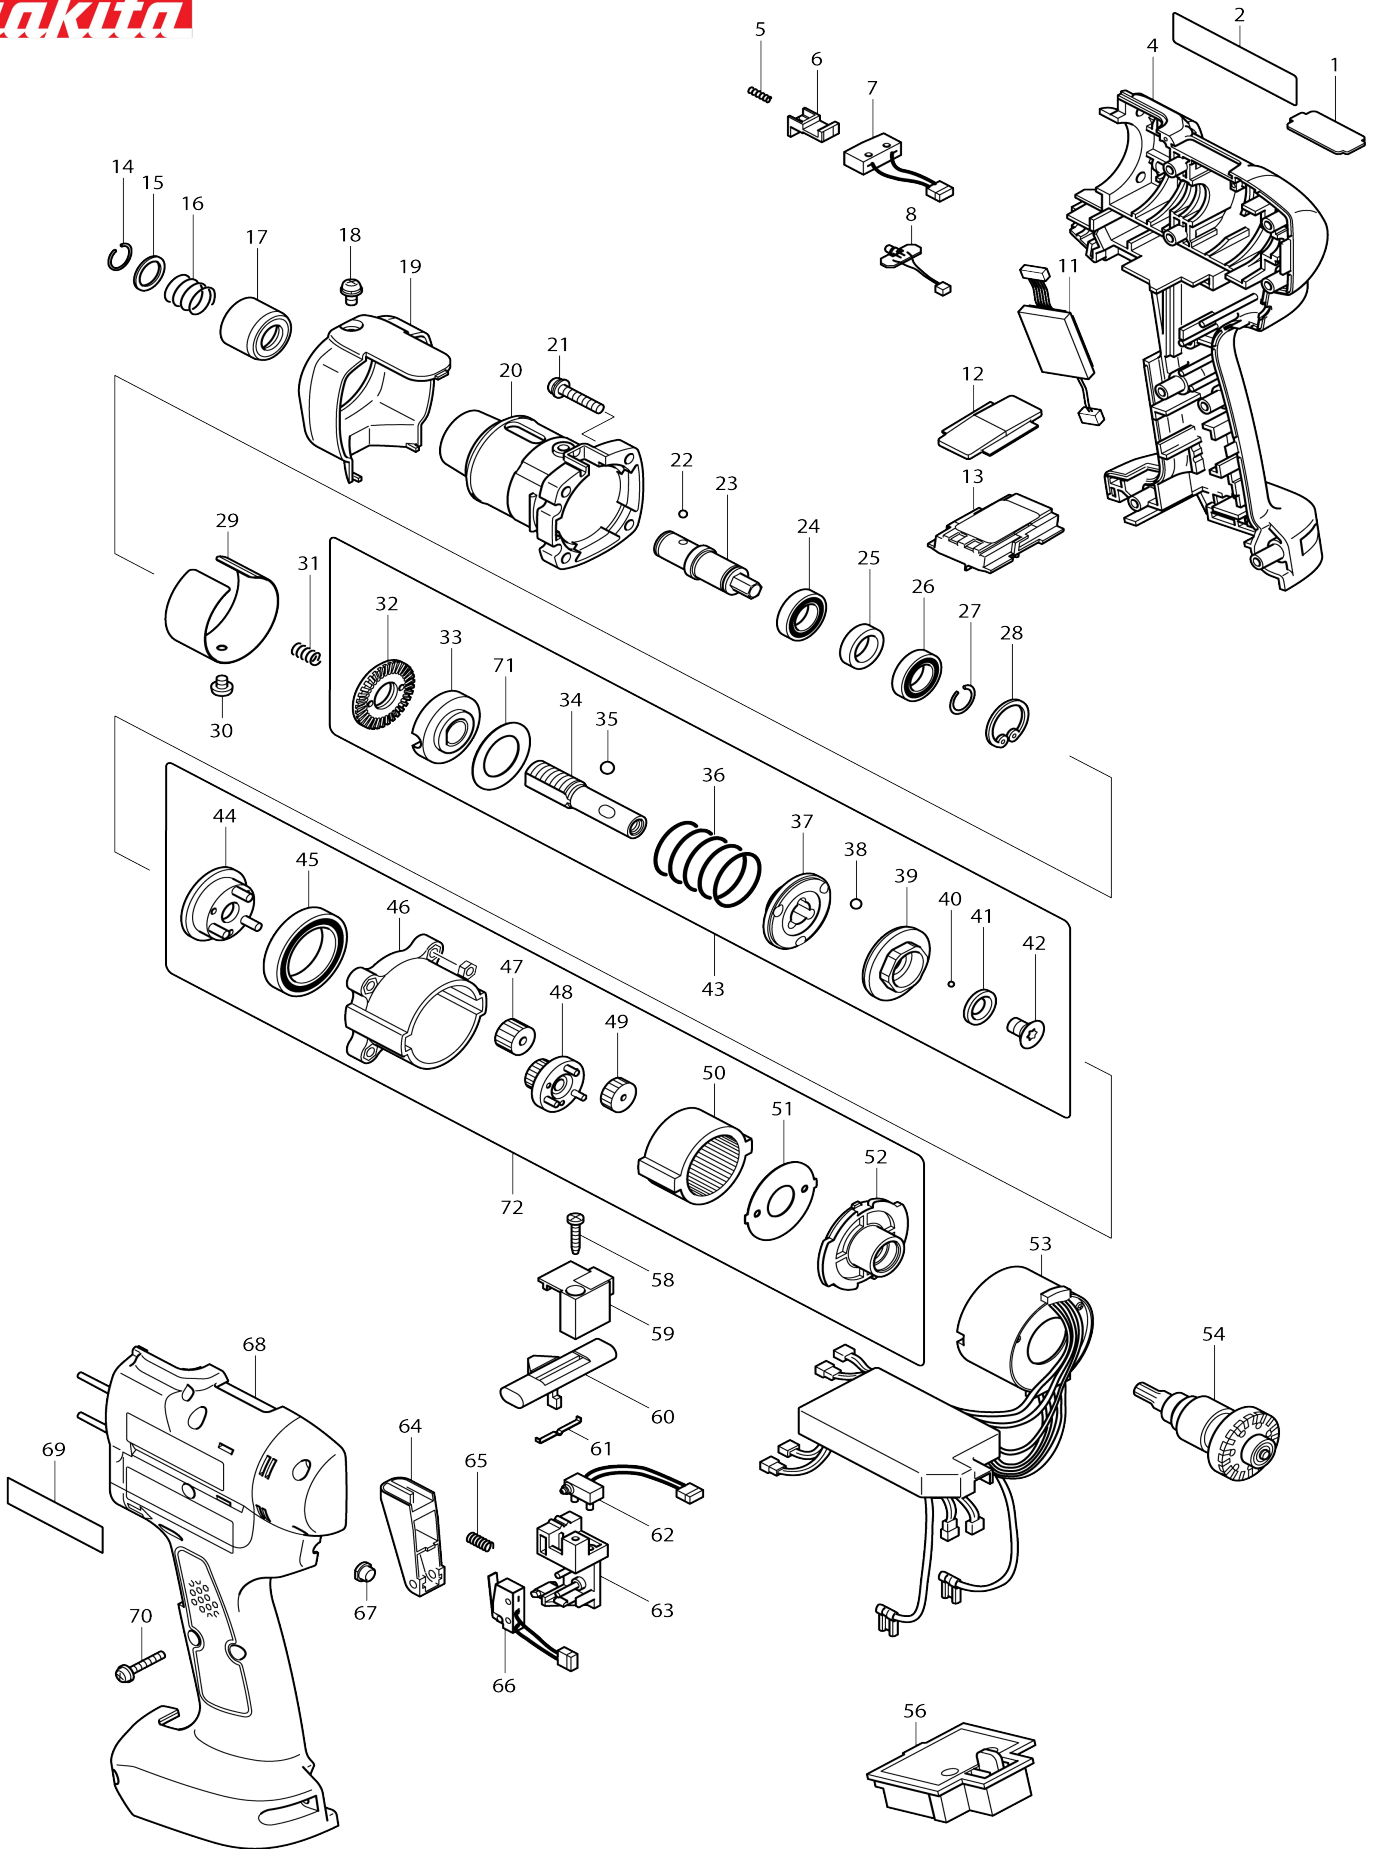

Model No. DFT041R CORDLESS SCREWDRIVER

**Model No.DFT041R CORDLESS SCREWDRIVER**

Bản vẽ	Mã Phụ tùng	Mô tả	Tương ứng với	Số lượng	Cũ/ Mới	Ghi chú 1	Ghi chú 2
001	345343-6	Đệm mạ G		1			
002	850N02-8	Bảng tên DFT041R		1			
004	187857-7	Bộ vỏ ngoài		1			
004		INC. 68					
005	233025-1	Lò xo nển 2		1			
006	418002-6	Thanh gạt công tắc		1			
007	638274-9	Bộ công tắc		1	*		
007-1	632T54-5	Bộ công tắc	O	1			
008	631513-6	Mạch led		1			
011	631756-0	Mạch cung cấp điện		1			
012	452188-6	Nắp giữ ống nước		1			
013	620034-3	Thiết bị RF		1			
014	231965-7	Vòng canh búa 10		1			
015	267143-3	Long đèn đệm phẳng 11		1			
016	233005-7	Lò xo nển 13		1			
017	162218-2	Chụp giữ mũi		1			
018	265171-2	Vít đầu dù M4X8		1			
019	418289-0	Nắp hộp ly hợp		1			
020	317694-7	Hộp ly hợp		1			
021	265145-3	Vít đầu dù M4X22		4			
022	216019-1	Bi hãm 3		2			
023	324391-8	Trục nhông chuyên N		1			
024	211136-2	Bạc đạn 6801LLB		1			
025	257011-8	Vòng canh 12		1			
026	211136-2	Bạc đạn 6801LLB		1			
027	231951-8	Vòng canh búa 11		1			
028	962111-8	Vòng giữ (int) R-21		1			
029	345349-4	Vòng canh 38G		1			
030	265127-5	Vít đầu dù M4X4		1			
031	233019-6	Lò xo nển 5		1	*		
031-1	232657-1	COMPRESSION SPRING 4	O	1			
032	324834-0	Đai ốc khóa M12		1			
033	158408-3	Bộ chỉnh chuông		1			
034	324296-2	Trục nhông chuyên		1			
035	216018-3	Bi hãm 5.0		3			
036	233385-1	Lò xo nển 19D		1			
037	223146-7	Nhông cam D		1			
038	216024-8	Bi hãm 4		3			
039	223143-3	Nhông cam C		1			
040	216019-1	Bi hãm 3		13			
041	267247-1	Long đèn đệm phẳng 7		1			
042	266305-0	Ốc lục giác sao đầu chìm M5X10		1			
043	125391-9	Bộ ly hợp D		1	*		
043		INC. 32-42,71			*		
043-1	125391-9	Bộ ly hợp D	O	1			
043-1		INC. 32-42,71					
044	153443-6	Ổ nhông chuyên A		1			
045	211375-4	Bạc đạn 6805LLB		1			