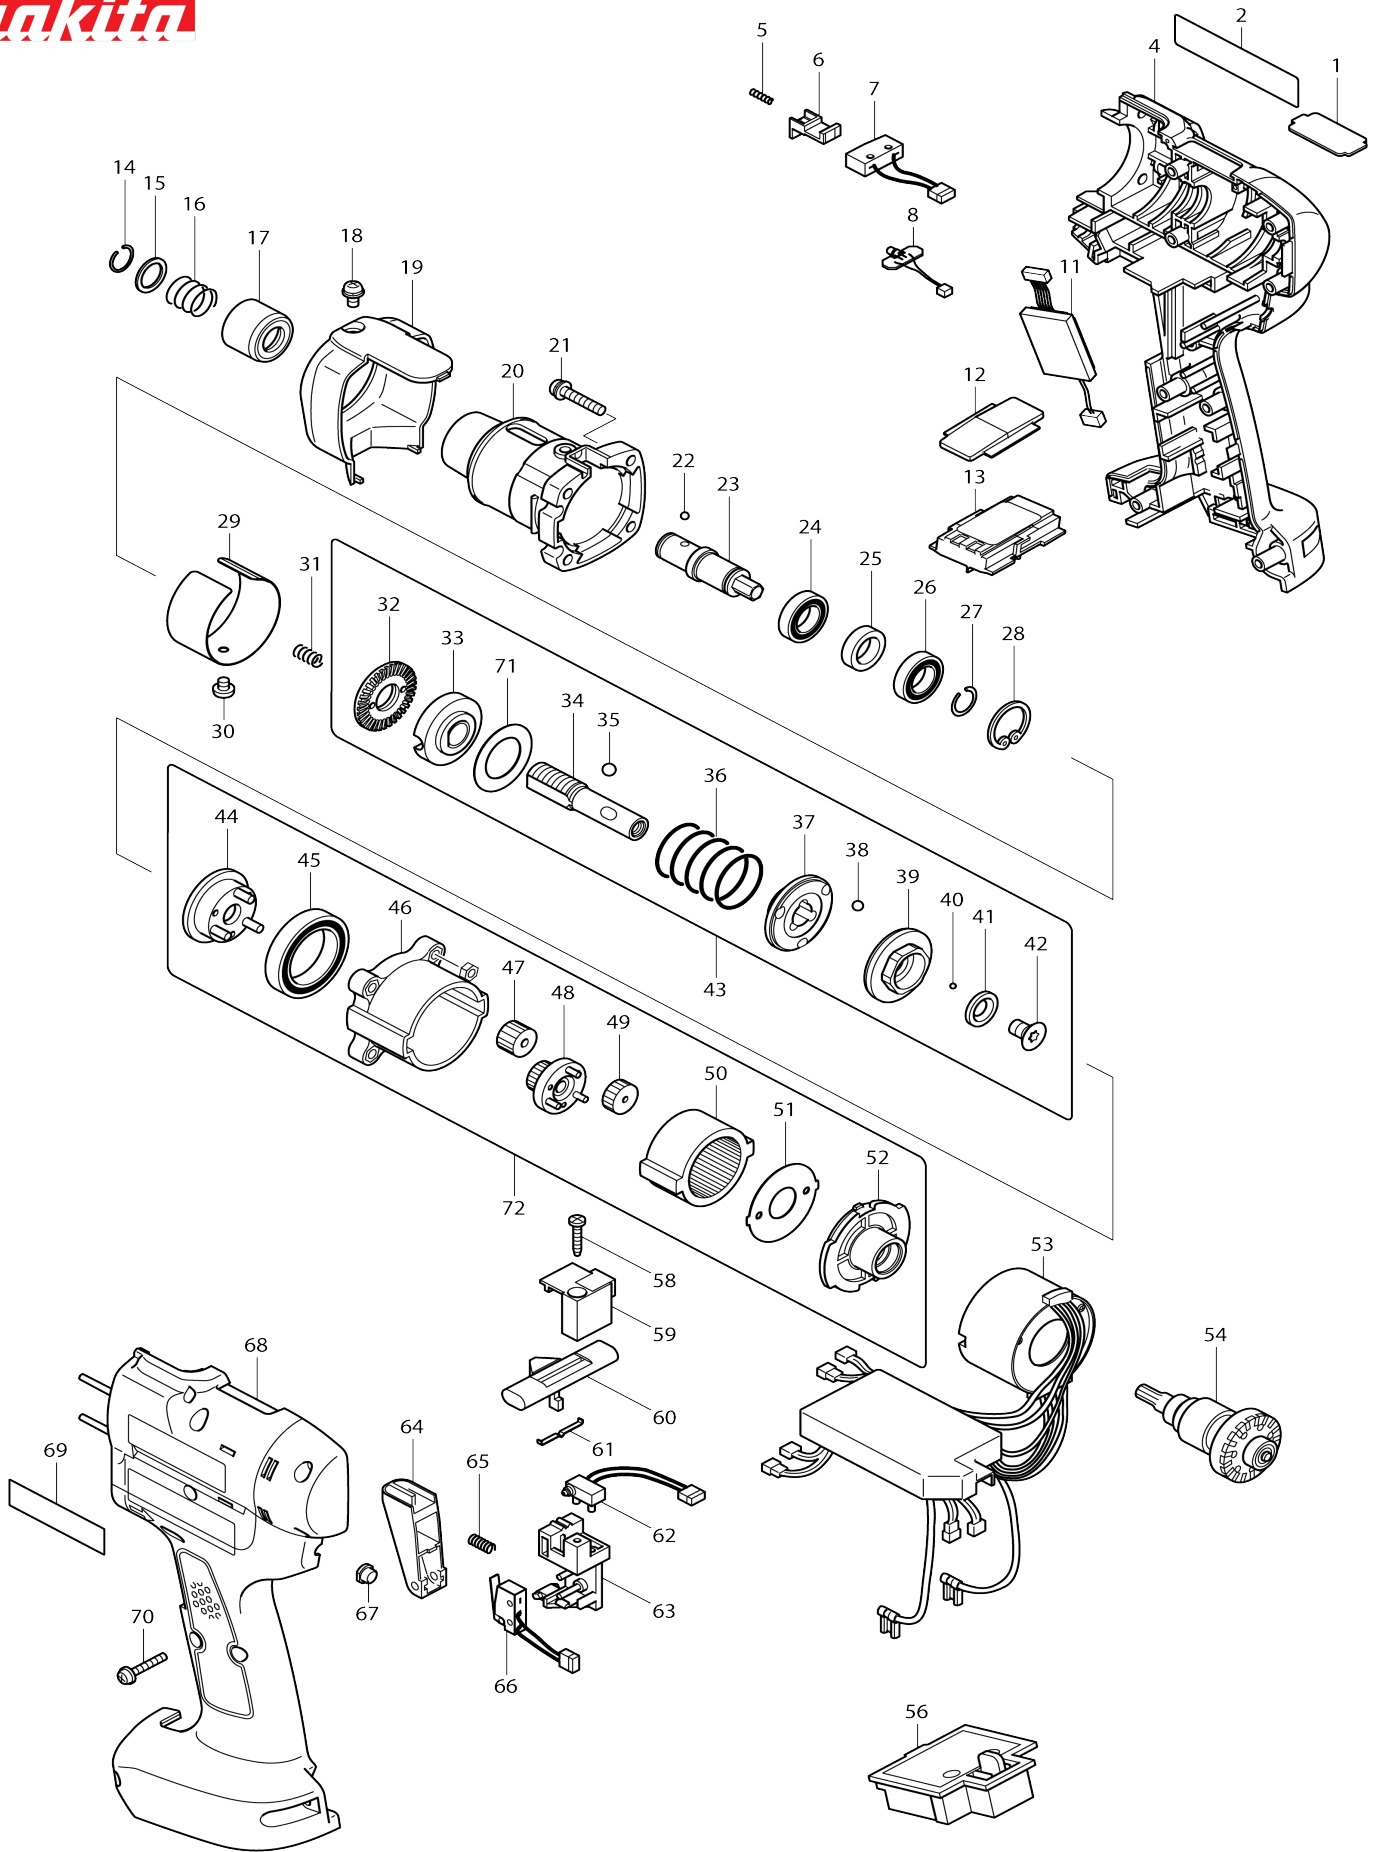

Model No. DFT082R CORDLESS SCREWDRIVER

Model No.DFT082R CORDLESS SCREWDRIVER

Bản vẽ	Mã Phụ tùng	Mô tả	Tương ứng với	Số lượng	Cũ/ Mới	Ghi chú 1	Ghi chú 2
001	345343-6	Đệm mạ G		1			
002	850N02-8	Bảng tên DFT041R		1			
004	187857-7	Bộ vỏ ngoài		1			
004		INC. 68					
005	233025-1	Lò xo nển 2		1			
006	418002-6	Thanh gạt công tắc		1			
007	638274-9	Bộ công tắc		1	*		
007-1	632T54-5	Bộ công tắc	O	1			
008	631513-6	Mạch led		1			
011	631756-0	Mạch cung cấp điện		1			
012	452188-6	Nắp giữ ống nước		1			
013	620034-3	Thiết bị RF		1			
014	231965-7	Vòng canh búa 10		1			
015	267143-3	Long đèn đệm phẳng 11		1			
016	233005-7	Lò xo nển 13		1			
017	162218-2	Chụp giữ mũi		1			
018	265171-2	Vít đầu dù M4X8		1			
019	418289-0	Nắp hộp ly hợp		1			
020	317694-7	Hộp ly hợp		1			
021	265145-3	Vít đầu dù M4X22		4			
022	216019-1	Bi hãm 3		2			
023	324391-8	Trục nhông chuyên N		1			
024	211136-2	Bạc đạn 6801LLB		1			
025	257011-8	Vòng canh 12		1			
026	211136-2	Bạc đạn 6801LLB		1			
027	231951-8	Vòng canh búa 11		1			
028	962111-8	Vòng giữ (int) R-21		1			
029	345349-4	Vòng canh 38G		1			
030	265127-5	Vít đầu dù M4X4		1			
031	233019-6	Lò xo nển 5		1	*		
031-1	232657-1	COMPRESSION SPRING 4	O	1			
032	324834-0	Đai ốc khóa M12		1			
033	158408-3	Bộ chỉnh chuông		1			
034	324296-2	Trục nhông chuyên		1			
035	216018-3	Bi hãm 5.0		3			
036	233385-1	Lò xo nển 19D		1			
037	223146-7	Nhông cam D		1			
038	216024-8	Bi hãm 4		3			
039	223143-3	Nhông cam C		1			
040	216019-1	Bi hãm 3		13			
041	267247-1	Long đèn đệm phẳng 7		1			
042	266305-0	Ốc lục giác sao đầu chìm M5X10		1			
043	125391-9	Bộ ly hợp D		1	*		
043		INC. 32-42,71			*		
043-1	125391-9	Bộ ly hợp D	O	1			
043-1		INC. 32-42,71					
044	153443-6	Ổ nhông chuyên A		1			
045	211375-4	Bạc đạn 6805LLB		1			