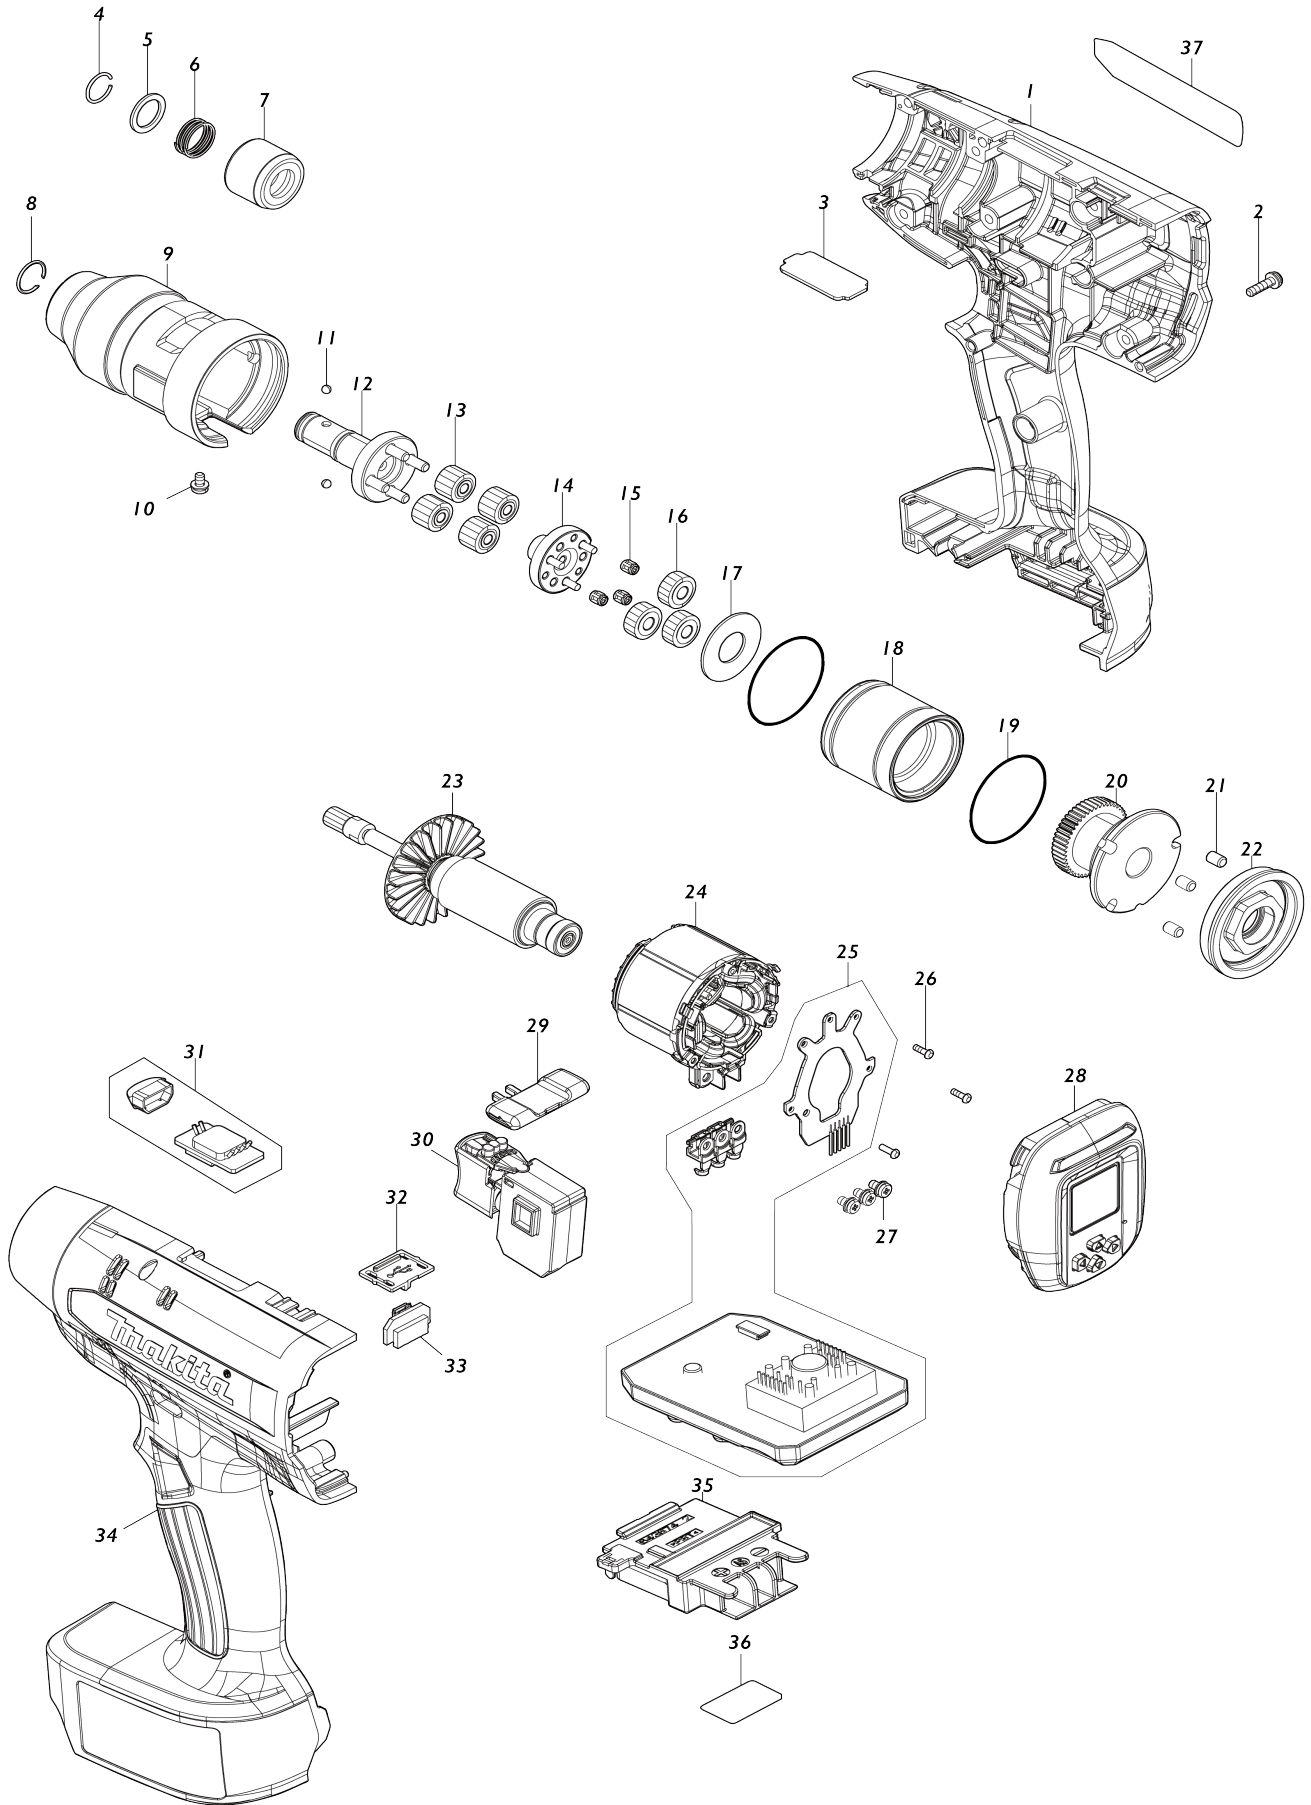

Model No. DFT120T CORDLESS SCREWDRIVER

Model No.DFT120T CORDLESS SCREWDRIVER

| Bản vẽ | Mã Phụ tùng | Mô tả | Tương ứng với | Số lượng | Cũ/ Mới | Ghi chú 1 | Ghi chú 2 |
|--------|-------------|-------------------------------------|---------------|----------|---------|-----------|-----------|
| 001 | 183U77-7 | Bộ vỏ ngoài | | 1 | | | |
| C10 | 263005-3 | Chốt cao su 6 | | 2 | | | |
| 001 | | INC. 34 | | | | | |
| 002 | 266816-5 | Vít đầu dùi M3X12 WR | | 10 | * | | |
| 002-1 | 265C77-2 | Vít đầu dùi M3X14 WR | < | 10 | | | |
| 003 | 347921-8 | Đệm mạ V | | 1 | | | |
| 004 | 231965-7 | Vòng canh búa 10 | | 1 | | | |
| 005 | 267143-3 | Long đèn đệm phẳng 11 | | 1 | | | |
| 006 | 233005-7 | Lò xo nển 13 | | 1 | | | |
| 007 | 162218-2 | Chụp giữ mũi | | 1 | | | |
| 008 | 231951-8 | Vòng canh búa 11 | | 1 | | | |
| 009 | 141G51-7 | bộ hộp nhôm | | 1 | | | |
| 010 | 652069-6 | Vít đầu bằng M3X6 | | 1 | | | |
| 011 | 216019-1 | Bi hãm 3 | | 2 | | | |
| 012 | 141G49-4 | Trụ quay hoàn chỉnh N | | 1 | | | |
| 013 | 221537-6 | Nhông trục 16 | | 4 | | | |
| 014 | 141G48-6 | Bánh răng thẳng hoàn chỉnh 13 | | 1 | | | |
| 015 | 212194-1 | Đạn dũa 205 | | 3 | | | |
| 016 | 227366-5 | Nhông trục 18 | | 3 | | | |
| 017 | 253546-7 | Long đèn đệm phẳng 12 | | 1 | | | |
| 018 | 227925-5 | Bánh răng bên trong 47 | | 1 | | | |
| 019 | 213A16-4 | Vòng đệm-o 30 | | 2 | | | |
| 020 | 162B28-9 | Cảm biến lực vận siết hoàn chỉnh 12 | | 1 | | | |
| 021 | 268143-6 | Ghim 4 | | 3 | | | |
| 022 | 312C39-2 | Hộp ổ đệm | | 1 | | | |
| 023 | 619719-6 | Rôto | | 1 | | | |
| 024 | 629A94-8 | Stato | | 1 | | | |
| 025 | 620J23-8 | Bo mạch | | 1 | * | | |
| 025-1 | 620R13-9 | CONTROLLER | < | 1 | | | |
| 026 | 266490-9 | Vít đầu dùi răng thừa 2X6 | | 3 | | | |
| 027 | 652069-6 | Vít đầu bằng M3X6 | | 3 | | | |
| 028 | 632T10-5 | Thiết bị hiển thị | | 1 | | | |
| 029 | 457469-3 | Cần thay đổi f/r | | 1 | | | |
| 030 | 651082-1 | Công tắc C3JW-1B-S | | 1 | | | |
| 031 | 620H65-0 | Mạch đánh bóng | | 1 | | | |
| 032 | 413C81-7 | Nắp bảo vệ usb | | 1 | | | |
| 033 | 620H66-8 | Mạch usb | | 1 | | | |
| 034 | 183U77-7 | Bộ vỏ ngoài | | 1 | | | |
| C10 | 263005-3 | Chốt cao su 6 | | 2 | | | |
| 034 | | INC. 1 | | | | | |
| 035 | 643874-2 | Thiết bị đầu cuối | | 1 | | | |
| 036 | 8115H3-3 | Không số.nhãn DFT120T | | 1 | | | |
| 037 | 8115G8-6 | Bảng tên DFT120T | | 1 | | | |