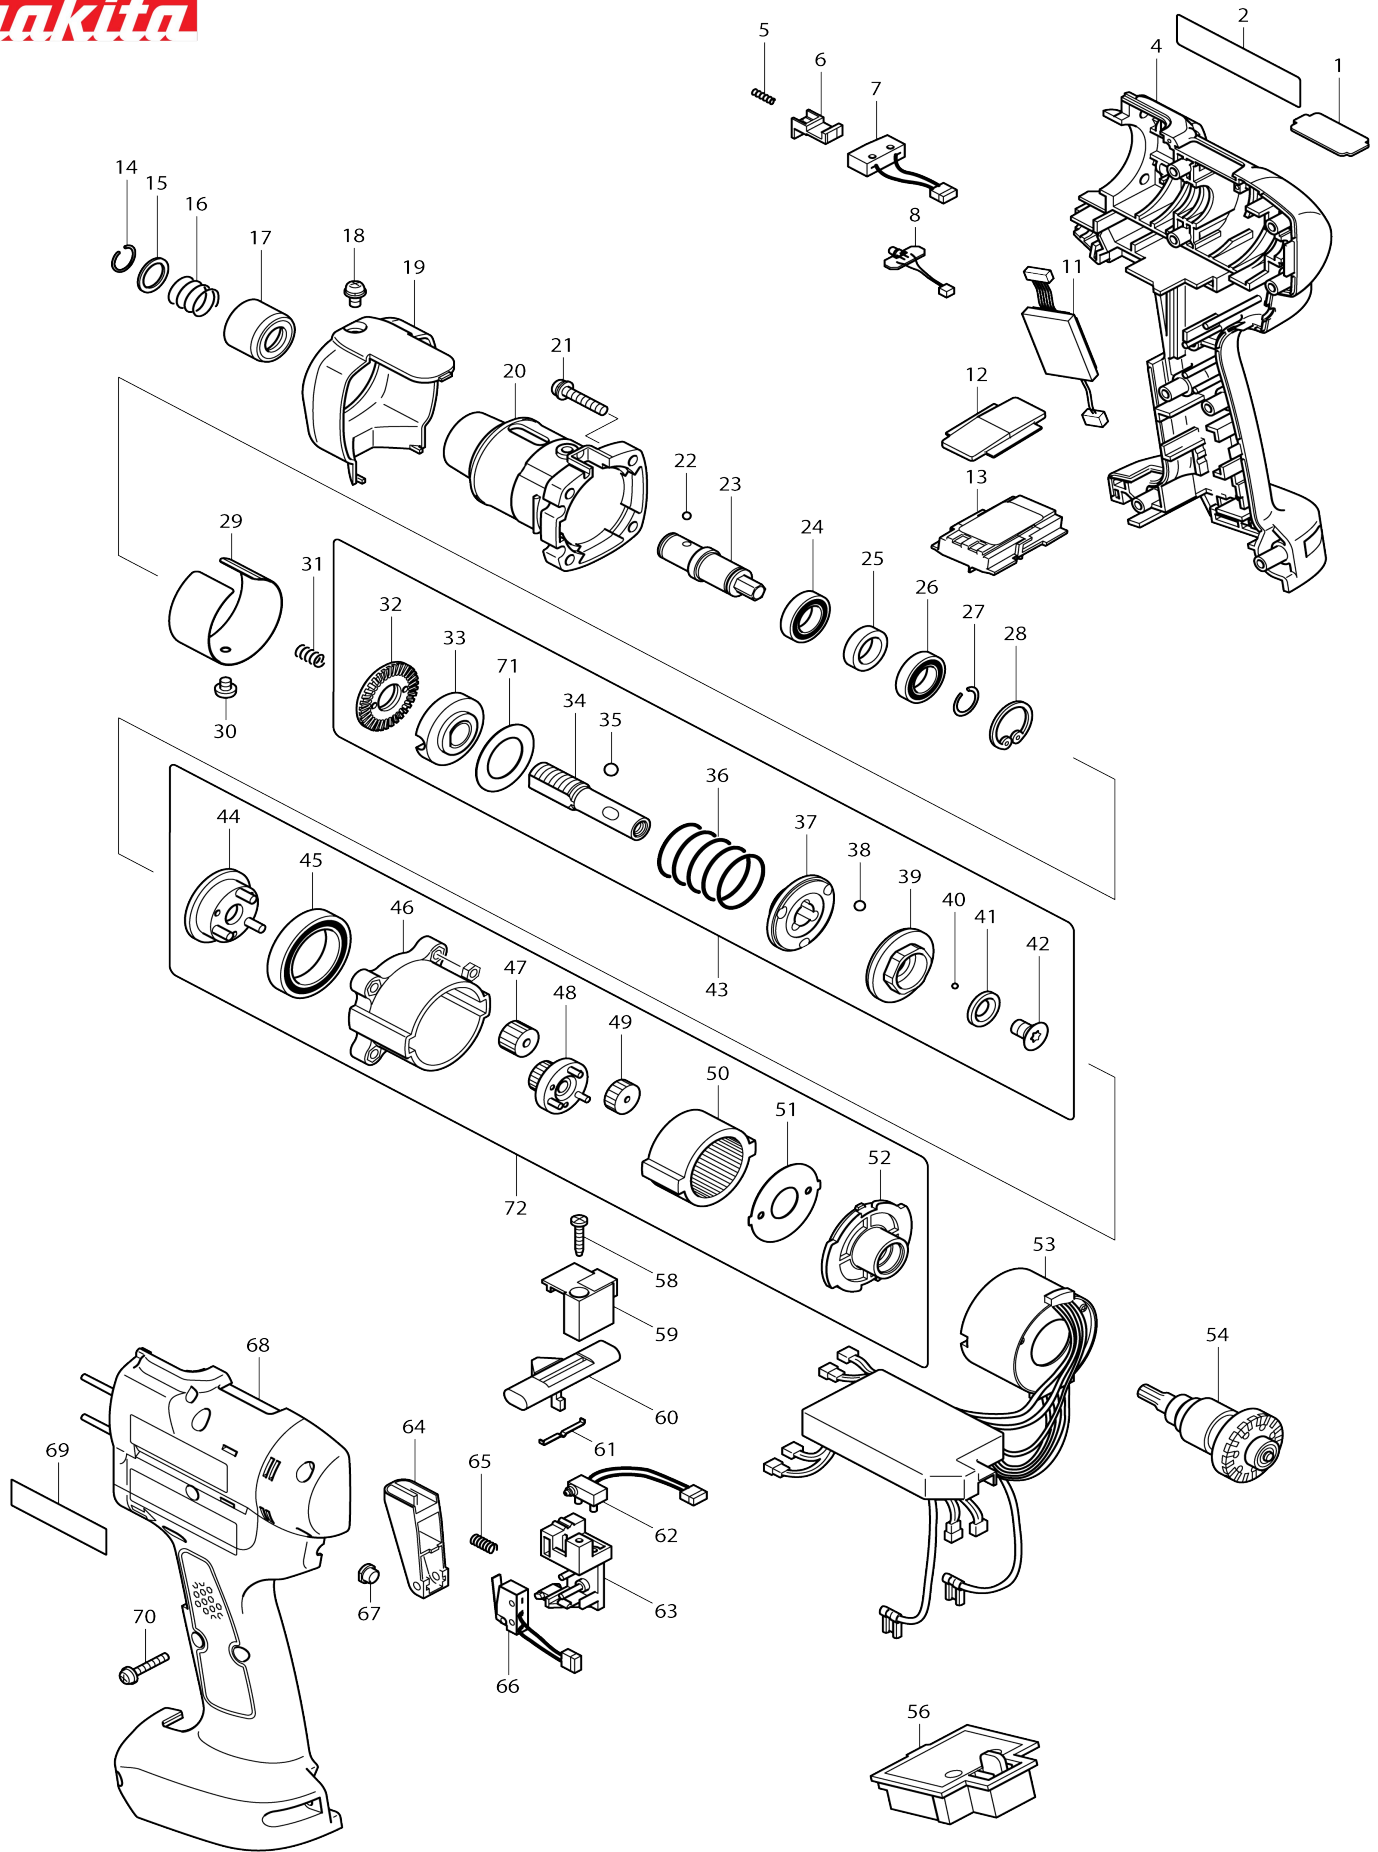

Model No. DFT124R CORDLESS SCREWDRIVER

Model No.DFT124R CORDLESS SCREWDRIVER

Bản vẽ	Mã Phụ tùng	Mô tả	Tương ứng với	Số lượng	Cũ/ Mới	Ghi chú 1	Ghi chú 2
001	345343-6	Đệm mạ G		1			
002	850N02-8	Bảng tên DFT041R		1			
004	187857-7	Bộ vỏ ngoài		1			
004		INC. 68					
005	233025-1	Lò xo nển 2		1			
006	418002-6	Thanh gạt công tắc		1			
007	638274-9	Bộ công tắc		1	*		
007-1	632T54-5	Bộ công tắc	O	1			
008	631513-6	Mạch led		1			
011	631756-0	Mạch cung cấp điện		1			
012	452188-6	Nắp giữ ống nước		1			
013	620034-3	Thiết bị RF		1			
014	231965-7	Vòng canh búa 10		1			
015	267143-3	Long đèn đệm phẳng 11		1			
016	233005-7	Lò xo nển 13		1			
017	162218-2	Chụp giữ mũi		1			
018	265171-2	Vít đầu dù M4X8		1			
019	418289-0	Nắp hộp ly hợp		1			
020	317694-7	Hộp ly hợp		1			
021	265145-3	Vít đầu dù M4X22		4			
022	216019-1	Bi hãm 3		2			
023	324391-8	Trục nhông chuyên N		1			
024	211136-2	Bạc đạn 6801LLB		1			
025	257011-8	Vòng canh 12		1			
026	211136-2	Bạc đạn 6801LLB		1			
027	231951-8	Vòng canh búa 11		1			
028	962111-8	Vòng giữ (int) R-21		1			
029	345349-4	Vòng canh 38G		1			
030	265127-5	Vít đầu dù M4X4		1			
031	233019-6	Lò xo nển 5		1	*		
031-1	232657-1	COMPRESSION SPRING 4	O	1			
032	324834-0	Đai ốc khóa M12		1			
033	158408-3	Bộ chỉnh chuông		1			
034	324296-2	Trục nhông chuyên		1			
035	216018-3	Bi hãm 5.0		3			
036	233385-1	Lò xo nển 19D		1			
037	223146-7	Nhông cam D		1			
038	216024-8	Bi hãm 4		3			
039	223143-3	Nhông cam C		1			
040	216019-1	Bi hãm 3		13			
041	267247-1	Long đèn đệm phẳng 7		1			
042	266305-0	Ốc lục giác sao đầu chìm M5X10		1			
043	125391-9	Bộ ly hợp D		1	*		
043		INC. 32-42,71			*		
043-1	125391-9	Bộ ly hợp D	O	1			
043-1		INC. 32-42,71					
044	153443-6	Ổ nhông chuyên A		1			
045	211375-4	Bạc đạn 6805LLB		1			