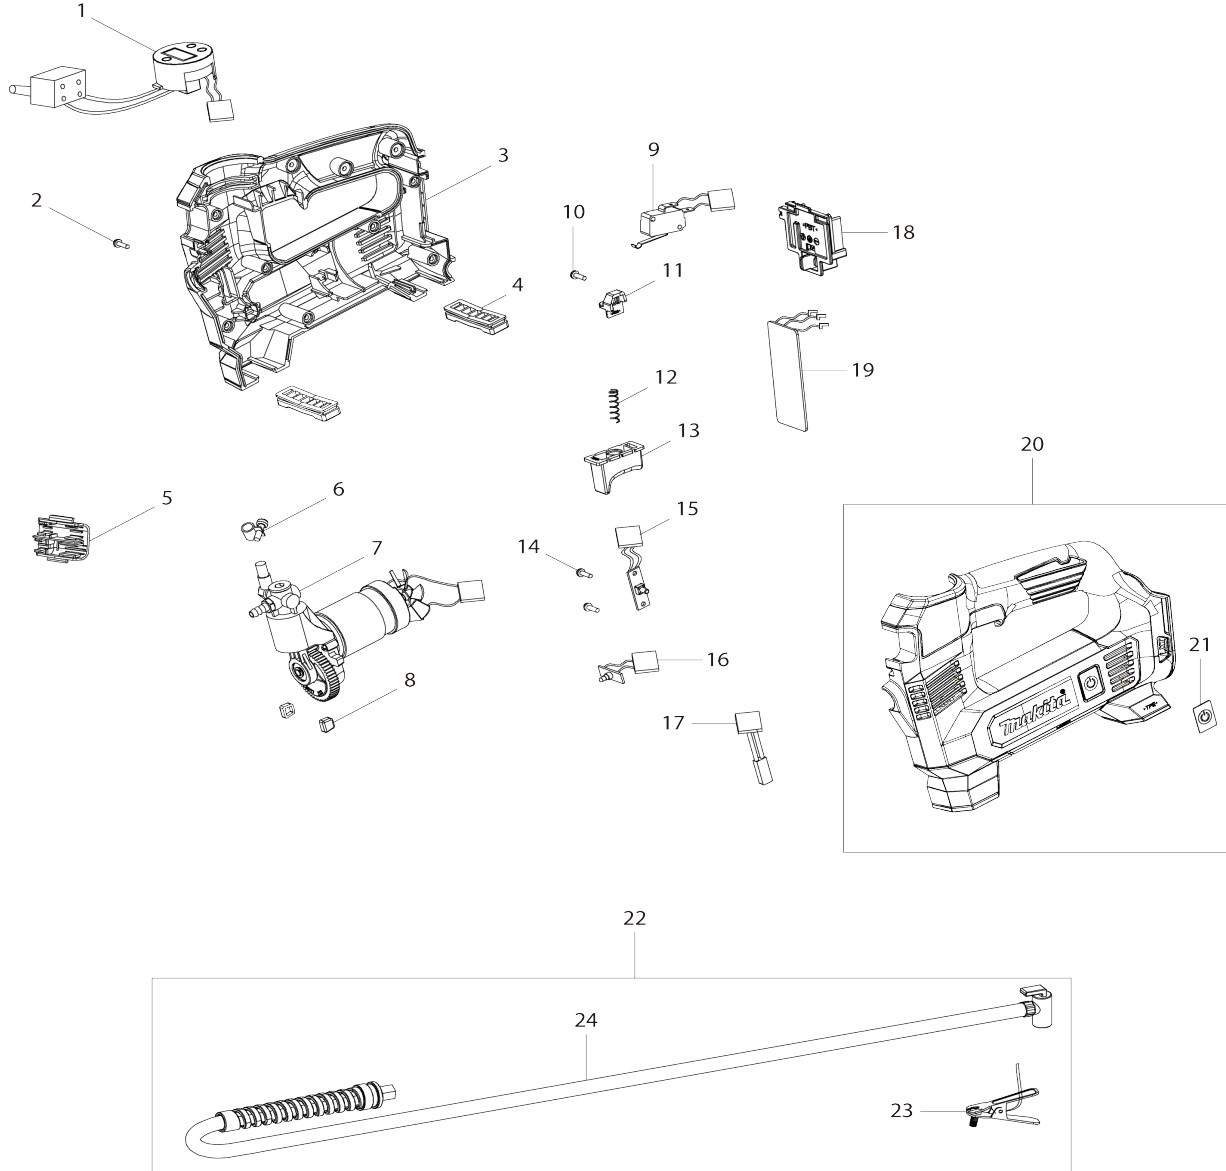

Model No.DMP180 CORDLESS INFLATOR

**Model No.DMP180 CORDLESS INFLATOR**

Bản vẽ	Mã Phụ tùng	Mô tả	Tương ứng với	Số lượng	Cũ/ Mới	Ghi chú 1	Ghi chú 2
001	TE00000421	DIGITAL DISPLAY		1	*		
001-1	TE00000630	DIGITAL DISPLAY	O	1			
002	TE00000204	SCREW 3X14		10			
003	TE00000420	HOUSING ASSEMBLY		1	*		
003		INC. 20,21			*		
003-1	TE00000444	HOUSING SET	O	1	*		
003-1		INC. 20,21			*		
003-2	TE00000483	HOUSING SET	O	1			
003-2		INC. 20,21					
004	TE00000338	MAT		2			
005	TE00000422	FIXED BRACKET		1			
006	TE00000352	CLAMP		1			
007	TE00000425	MOTOR ASSEMBLY		1	*		
007-1	TE00000641	MOTOR ASSEMBLY	<	1			
007-1		INC. 22					
008	TE00000339	RUBBER(CYLINDER)		2			
009	TE00000329	SWITCH		1	*		
009-1	TE00000485	SWITCH TRIGGER	O	1	*		
009-2	TE00000329	SWITCH	X	1			
010	TE00000327	SCREW 3*10		1			
011	TE00000328	TRIGGER SPRING-FIXED BLOCK		1			
012	TE00000330	SPRING		1			
013	TE00000331	SWITCH TRIGGER		1	*		
013-1	TE00000485	SWITCH TRIGGER	O	1			
014	TE00000327	SCREW 3*10		2			
015	TE00000341	POWER ON/OFF		1			
016	TE00000342	LED PCB		1	*		
016-1	TE00000836	LED PCB	O	1			
017	TE00000343	TERMINAL PROTECTOR		1			
018	TE00000424	BATTERY TERMINAL		1			
019	TE00000423	PCB		1			
020	TE00000420	HOUSING ASSEMBLY		1	*		
020		INC. 3,21			*		
020-1	TE00000444	HOUSING SET	O	1	*		
020-1		INC. 3,21			*		
020-2	TE00000483	HOUSING SET	O	1			
020-2		INC. 3,21					
021	TE00000426	SWITCH LABEL		1			
022	TE00000345	AIR PIPE ASSEMBLY(6MM)		1			
022		INC. 23					
022A_	TE00000638	AIR PIPE ASSEMBLY(8MM)		1			
022A_		INC. 23					
023	TE00000346	BRITISH ADAPTER		1	*		
023-1	TE00000597	BRITISH ADAPTER	<	1			
A01	TE00000333	SWIM RING ADAPTER		1			
A02	TE00000335	BALL ADAPTER		1	*		
A02-1	TE00000592	BALL ADAPTER	<	1			
A03	TE00000334	FRENCH ADAPTER		1	*		

A03-1	TE00000594	FRENCH ADAPTER	<	1			
-------	------------	----------------	---	---	--	--	--