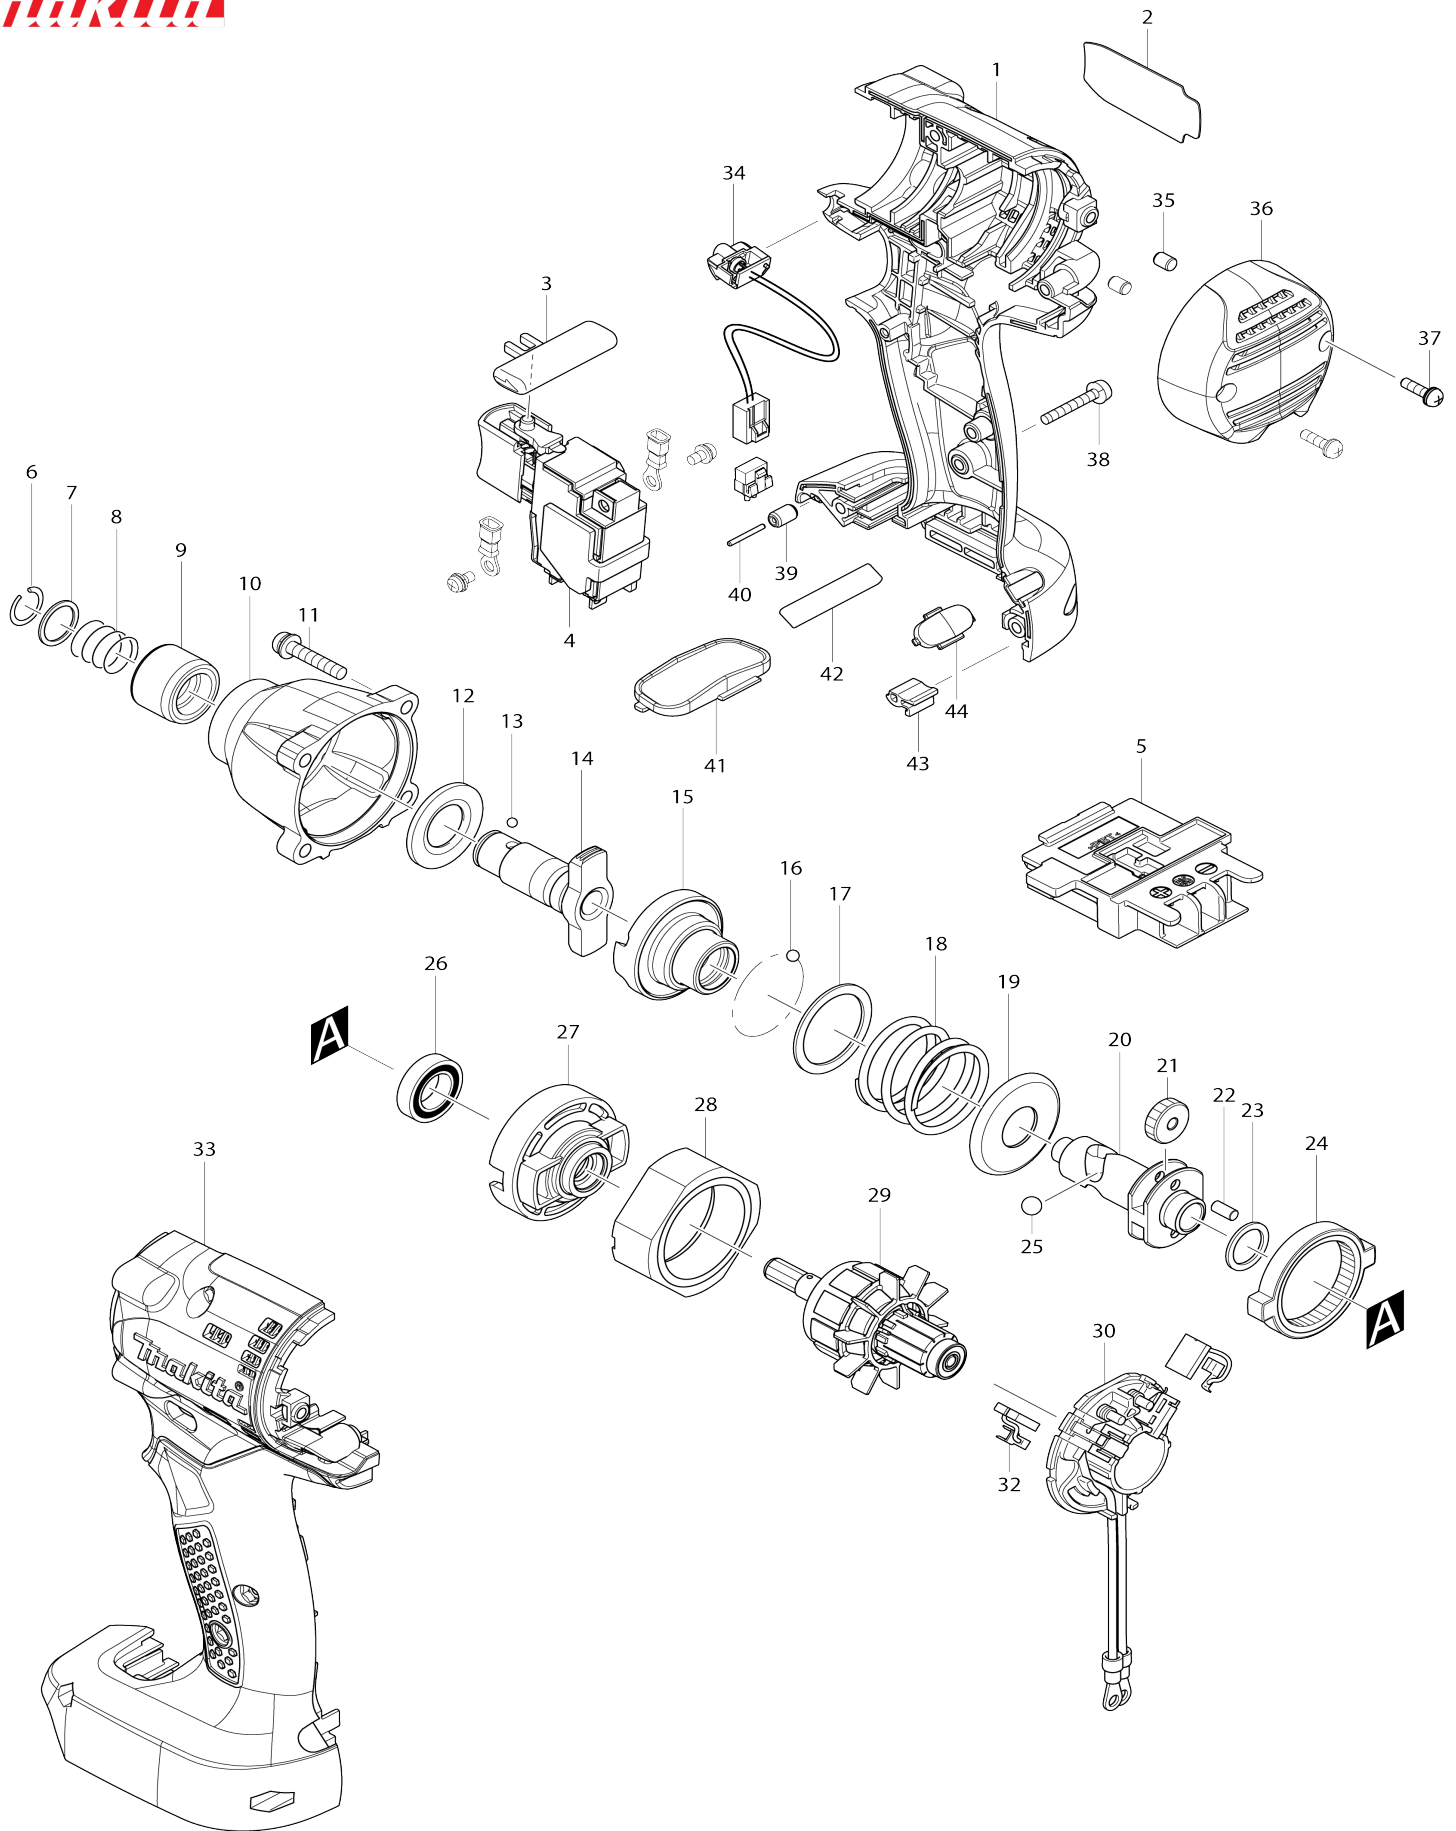

Model No.DTD063 CORDLESS IMPACT DRIVER

**Model No.DTD063 CORDLESS IMPACT DRIVER**

Bản vẽ	Mã Phụ tùng	Mô tả	Tương ứng với	Số lượng	Cũ/ Mới	Ghi chú 1	Ghi chú 2
001-1	183K95-5	Bộ vỏ ngoài		1	*		
C10	263005-3	Chốt cao su 6		2	*		
001-1		INC. 33			*		
001-2	183X31-9	HOUSING SET	<	1			
C10	263005-3	Chốt cao su 6		2			
001-2		INC. 33					
002-1	855L39-8	Bảng tên DTD043		1			
003	419041-9	Cần thay đổi f/r		1			
004-1	651363-3	Công tắc TG573MSB-2		1			
005	644803-8	Thiết bị đầu cuối		1			
006	231951-8	Vòng canh búa 11		1			
007	267085-1	Long đèn đệm phẳng 12		1			
008	233005-7	Lò xo nén 13		1			
009	162257-2	Chụp giữ mũi		1			
010-2	144474-6	Hộp búa hoàn chỉnh		1			
011	265145-3	Vít đầu dù M4X22		4			
012	261108-7	Vòng đệm nylon 14		1			
013	216001-0	Bi hãm 3.5		2			
014	326287-9	Trục búa N		1			
015-1	123898-9	Ổ búa A		1			
C10	326282-9	Ổ chứa lò xo nén A		1			
015-1		INC. 16-20,25					
016	216001-0	Bi hãm 3.5		24			
017	267175-0	Long đèn đệm phẳng 24		1			
018-1	232341-8	Lò xo nén 26		1			
019	267851-6	Chén đỡ 14		1			
020	326286-1	Trục nhông chuyên		1			
021	227321-7	Nhông trục 16		2			
022	268217-3	Ghim 3.5		2			
023	267104-3	Long đèn đệm phẳng 12		1			
024-2	221535-0	Bánh răng bên trong 39		1			
025	216011-7	Bi hãm 5.6		2			
026	211136-2	Bạc đạn 6801LLB		1			
027	454414-9	Hộp số bên trong		1			
028	638396-5	Van rời		1			
029	619326-5	Rô to		1	*		
029-1	619805-3	Rô to	<	1			
030-1	632N40-0	Trộn bộ ổ chổi than		1	*		
030-2	638614-1	Trộn bộ ổ chổi than	O	1			
032-2	198887-3	Bộ than		1			
033-1	183K95-5	Bộ vỏ ngoài		1	*		
C10	263005-3	Chốt cao su 6		2	*		
033-1		INC. 1			*		
033-2	183X31-9	HOUSING SET	<	1			
C10	263005-3	Chốt cao su 6		2			
033-2		INC. 1					
034	620204-4	Mạch led		1			
035	263032-0	Chốt cao su 4		2			