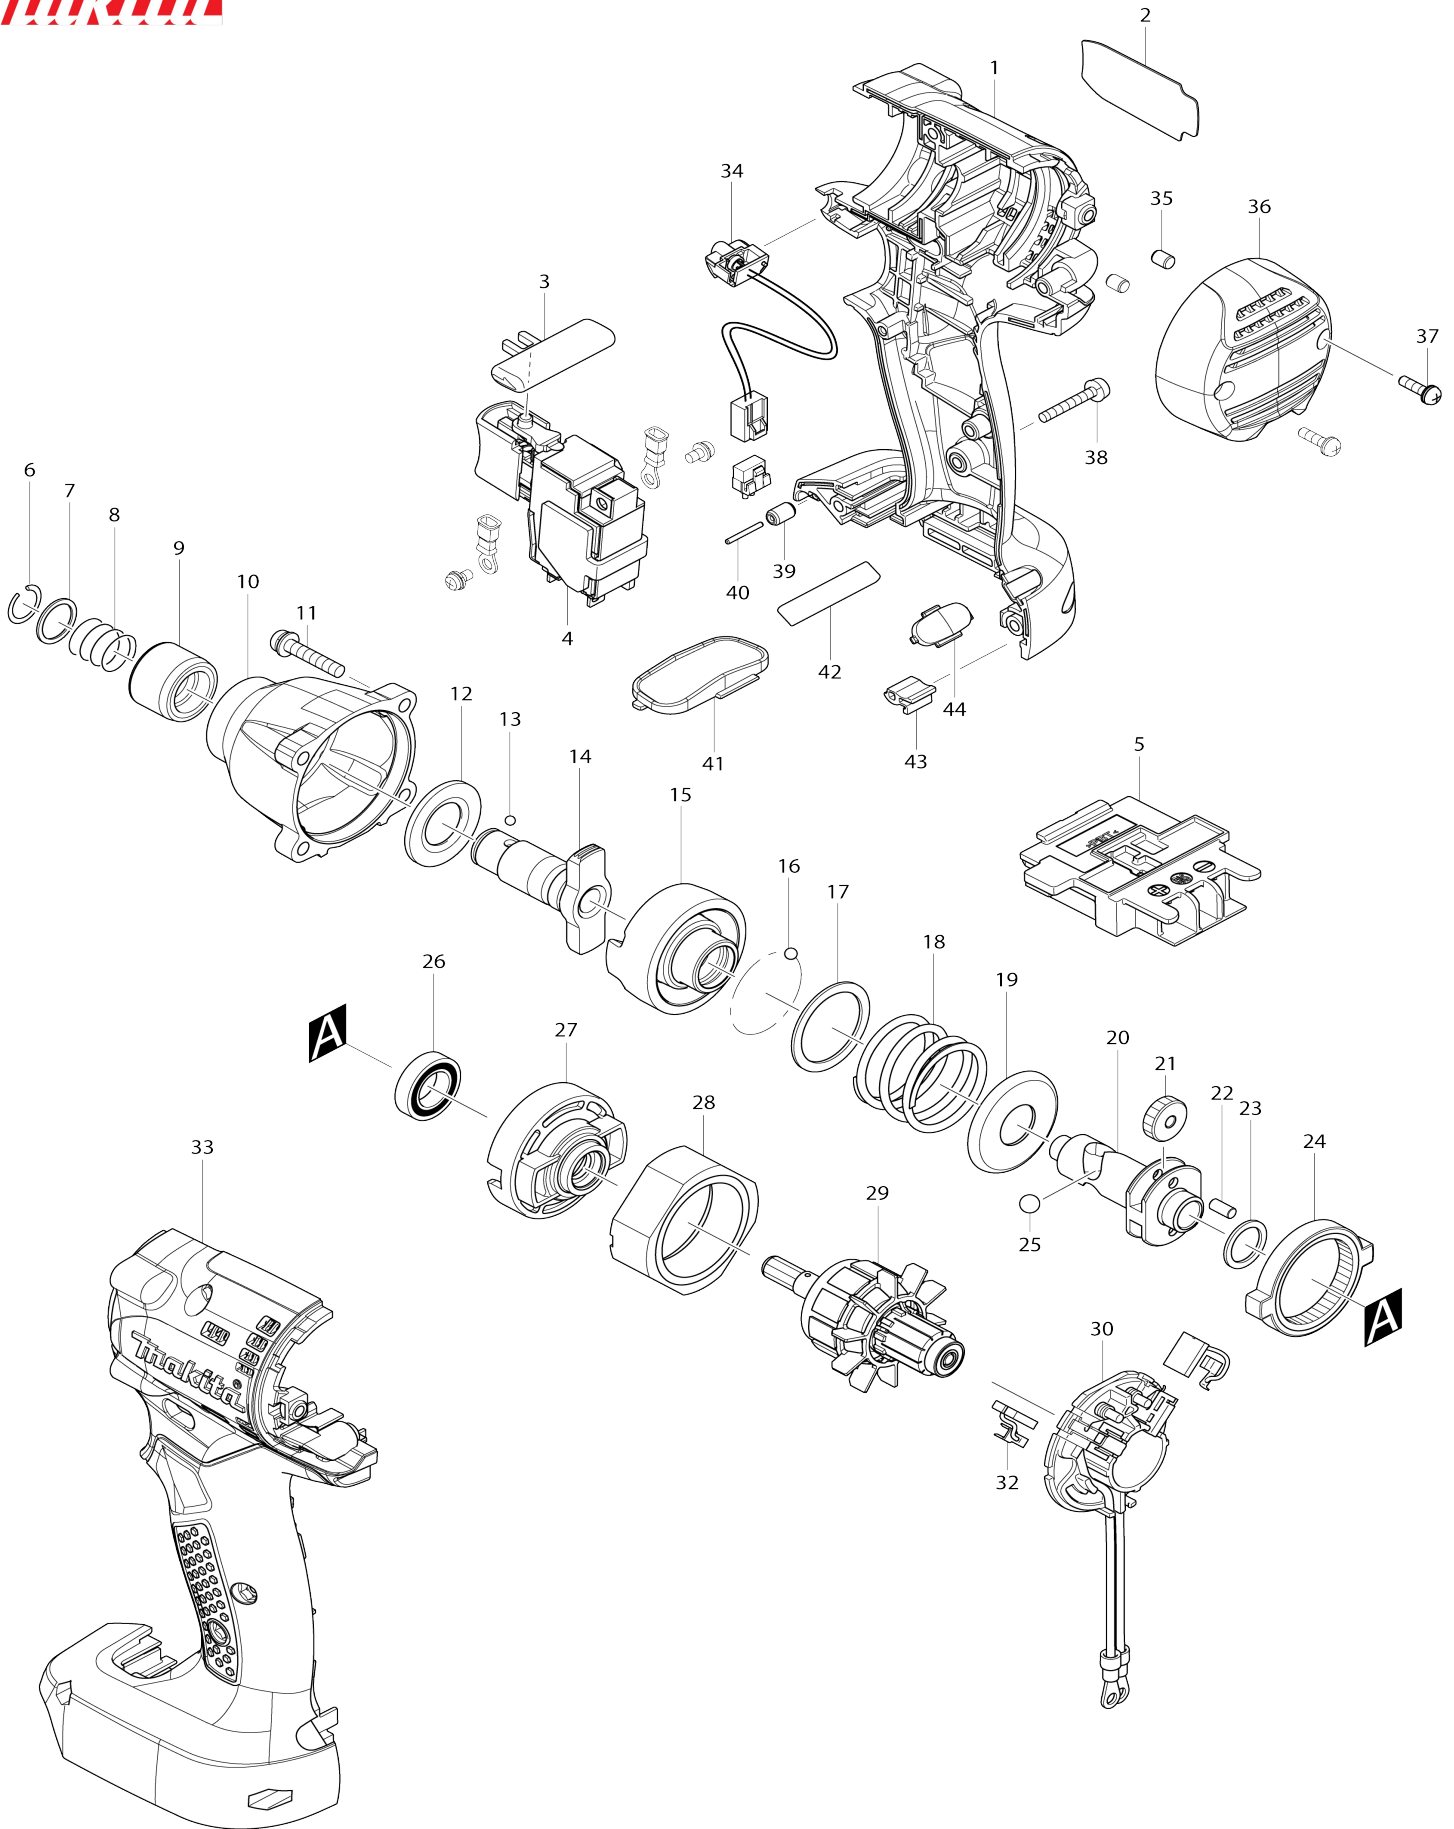

Model No.DTD103 CORDLESS IMPACT DRIVER

**Model No.DTD103 CORDLESS IMPACT DRIVER**

Bản vẽ	Mã Phụ tùng	Mô tả	Tương ứng với	Số lượng	Cũ/ Mới	Ghi chú 1	Ghi chú 2
001-1	183K95-5	Bộ vỏ ngoài		1	*		
C10	263005-3	Chốt cao su 6		2	*		
001-1		INC. 33			*		
001-2	183X31-9	HOUSING SET	<	1			
C10	263005-3	Chốt cao su 6		2			
001-2		INC. 33					
002	855M72-6	Bảng tên DTD103		1			
003	419041-9	Cần thay đổi f/r		1			
004-1	651363-3	Công tắc TG573MSB-2		1			
005	644803-8	Thiết bị đầu cuối		1			
006	231951-8	Vòng canh búa 11		1			
007	267085-1	Long đèn đệm phẳng 12		1			
008	233005-7	Lò xo nén 13		1			
009	162257-2	Chụp giữ mũi		1			
010-2	144474-6	Hộp búa hoàn chỉnh		1			
011	265145-3	Vít đầu dù M4X22		4			
012	261108-7	Vòng đệm nylon 14		1			
013	216001-0	Bi hãm 3.5		2			
014	326287-9	Trục búa N		1			
015	326284-5	Ổ chứa lò xo nén C		1			
016	216001-0	Bi hãm 3.5		24			
017	267175-0	Long đèn đệm phẳng 24		1			
018	234296-3	Lò xo nén 25		1			
019	267851-6	Chén đỡ 14		1			
020	326286-1	Trục nhông chuyên		1			
021	227321-7	Nhông trục 16		2			
022	268217-3	Ghim 3.5		2			
023	267104-3	Long đèn đệm phẳng 12		1			
024-2	221535-0	Bánh răng bên trong 39		1			
025	216011-7	Bi hãm 5.6		2			
026	211136-2	Bạc đạn 6801LLB		1			
027	454414-9	Hộp số bên trong		1			
028	638396-5	Van rời		1			
029	619323-1	Rô to		1	*		
029-1	619801-1	Rô to	<	1			
030-1	632N40-0	Trộn bộ ổ chổi than		1	*		
030-2	638614-1	Trộn bộ ổ chổi than	O	1			
032-2	198887-3	Bộ than		1			
033-1	183K95-5	Bộ vỏ ngoài		1	*		
C10	263005-3	Chốt cao su 6		2	*		
033-1		INC. 1			*		
033-2	183X31-9	HOUSING SET	<	1			
C10	263005-3	Chốt cao su 6		2			
033-2		INC. 1					
034	620204-4	Mạch led		1			
035	263032-0	Chốt cao su 4		2			
036-1	455357-8	Nắp sau		1			
037	266816-5	Vít đầu dù M3X12 WR		2			

038	265095-2	Vít đầu dùi M3X20		7			
039	263036-2	Chốt cao su 5		1			
040	268184-2	Ghim 1.5		1			
041-1	458609-6	Nắp giữ ống nước		1			
042	855M73-4	Không số.nhãn DTD103		1			
043	424517-3	Miếng đệm		1			
044	454419-9	Nhãn id		1			