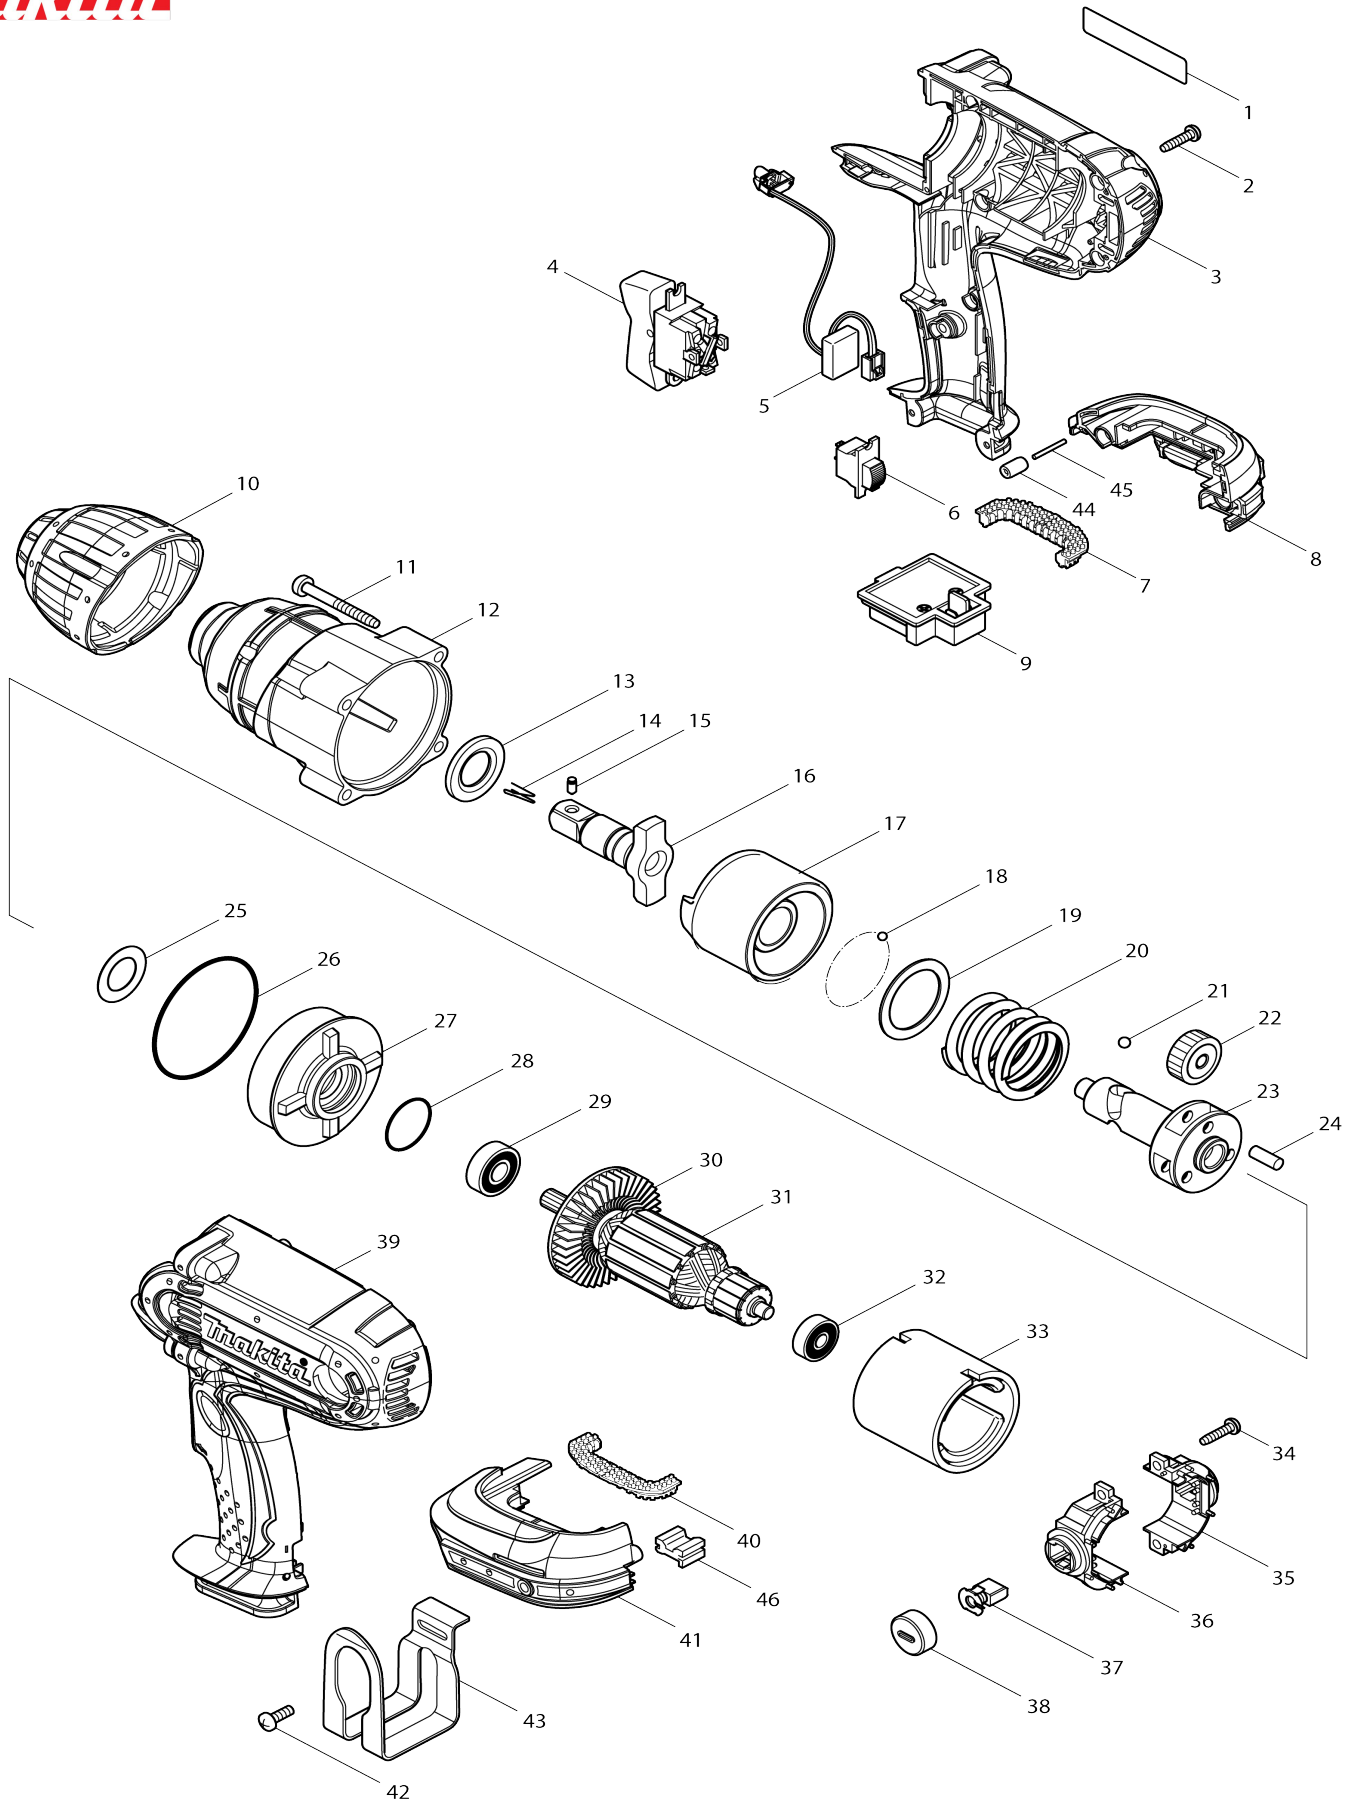

Model No.DTW450 CORDLESS IMPACT WRENCH

**Model No.DTW450 CORDLESS IMPACT WRENCH**

Bản vẽ	Mã Phụ tùng	Mô tả	Tương ứng với	Số lượng	Cũ/ Mới	Ghi chú 1	Ghi chú 2
001	850H18-7	Bảng tên DTW450		1	*		
001-1	857K22-5	Bảng tên DTW450	S	1			
002	265995-6	Vít tự cắt ren đầu siết 4X18		9			
003	188434-8	Bộ vỏ ngoài		1			
C10	263025-7	Chốt cao su 4		4			
003		INC. 39					
004	651572-4	Công tắc SL220SD-19		1	*		
004-1	651572-4	Công tắc SL220SD-19	O	1			
005	631738-2	Mạch đèn		1			
006	638503-0	Bộ công tắc		1			
007	424042-4	Cao su đệm lót		1			
008	187873-9	Bộ vỏ pin		1			
C10	263005-3	Chốt cao su 6		2			
008		INC. 41					
009	643843-3	Thiết bị đầu cuối		1	*		
009-1	643844-1	Thiết bị đầu cuối	O	1			
010	421971-2	Đệm giảm xóc		1			
011	266056-5	Vít tự cắt ren đầu siết 5X45		4			
012	158076-2	Hộp búa hoàn chỉnh		1			
013	267268-3	Long đèn đệm phẳng 19		1			
014	231907-1	Vòng canh búa 10		1			
016	324406-1	Trục búa		1	*		
016-1	326983-9	Trục búa	<	1			
017	324697-4	Ổ chứa lò xo nén		1			
018	216008-6	Bi hãm 4		29			
019	267340-1	Long đèn đệm phẳng 32		2			
020	234338-3	Lò xo nén 33		1			
021	216007-8	Bi hãm 6.4		2			
022	227171-0	Nhông trục 23		3			
023	310185-7	Trục nhông chuyên		1			
024	256033-5	Ghim 6		3			
025	253794-8	Long đèn đệm phẳng 18		1			
026	213722-5	Vòng đệm-o 63		1			
027	227172-8	Bánh răng bên trong 53		1			
028	213407-3	Vòng đệm-o 26		1			
029	210059-1	Bạc đạn 6000DDW		1			
030	241850-6	Cánh quạt 60		1			
031	519199-5	Cụm lõi ứng điện 18V		1			
031		INC. 29,30,32					
032	210025-8	Bạc đạn 627LLB		1			
033	638107-8	Van rời		1			
034	265995-6	Vít tự cắt ren đầu siết 4X18		2			
035	643818-2	Ổ chổi than		1	*		
035-1	643531-2	Ổ chổi than	O	1			
036	643823-9	Ổ chổi than		1	*		
036-1	643532-0	Ổ chổi than	O	1			
037	195022-4	Bộ than		1			
038	643941-3	Nắp giá đỡ		2	*		