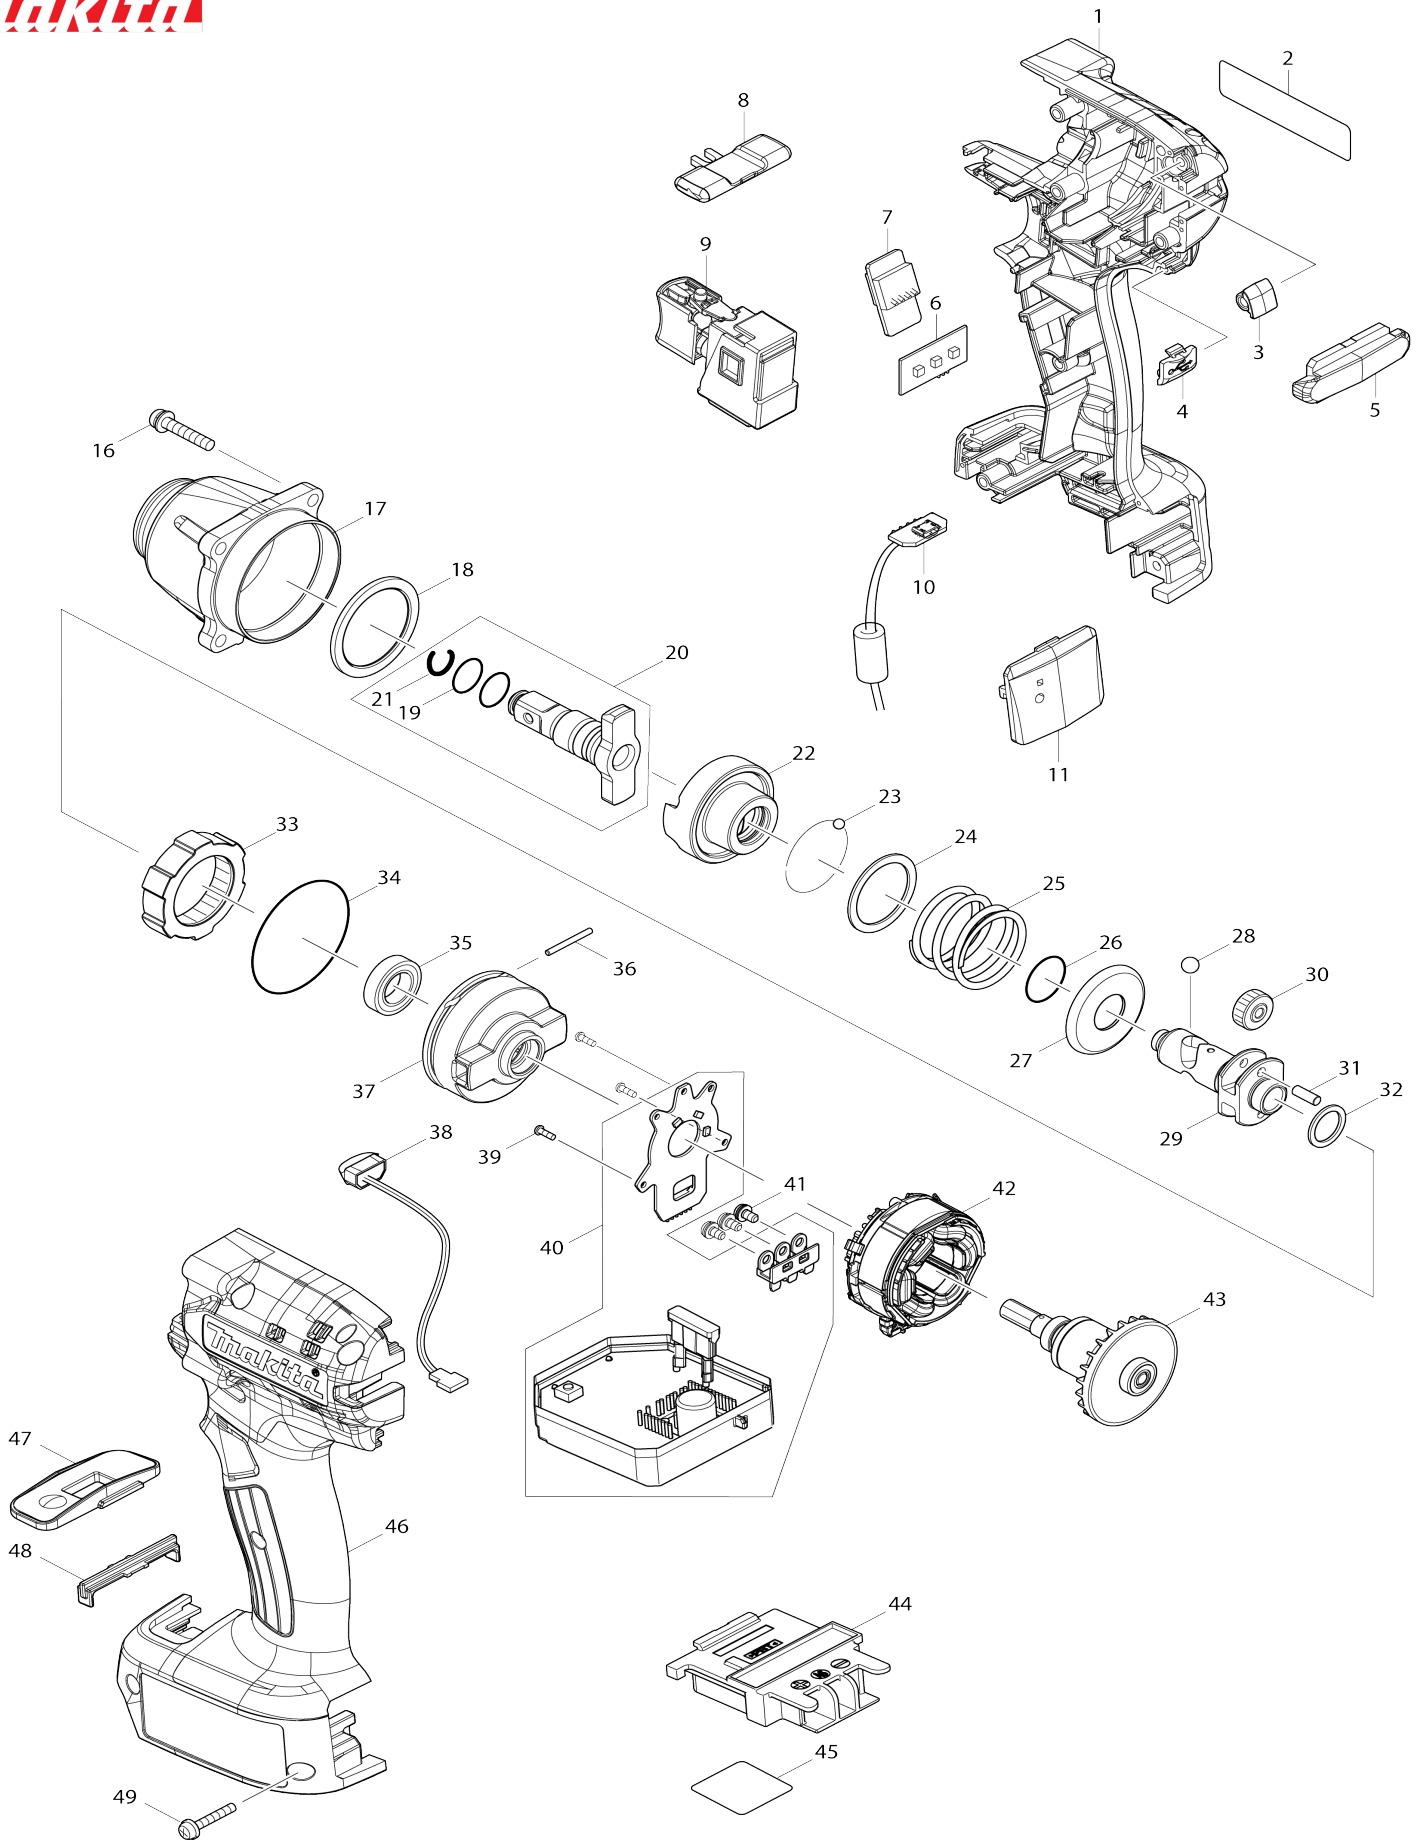

Model No. DTWA070 CORDLESS IMPACT WRENCH

Model No.DTWA070 CORDLESS IMPACT WRENCH

Bản vẽ	Mã Phụ tùng	Mô tả	Tương ứng với	Số lượng	Cũ/ Mới	Ghi chú 1	Ghi chú 2
001	183M41-0	Bộ vỏ ngoài		1	*		
C10	263005-3	Chốt cao su 6		2	*		
C20	931002-4	Đai ốc lục giác M3		7	*		
001		INC. 46			*		
001-1	183P02-8	Bộ vỏ ngoài	<	1	*		
C10	263005-3	Chốt cao su 6		2	*		
C20	931002-4	Đai ốc lục giác M3		7	*		
001-1		INC. 46			*		
001-2	183M41-0	Bộ vỏ ngoài	<	1			
C10	263005-3	Chốt cao su 6		2			
C20	931002-4	Đai ốc lục giác M3		7			
001-2		INC. 46					
002	855U74-0	Bảng tên DTWA070		1			
003	459415-2	Tấm chắn ID		1			
004	144709-5	Nắp bảo vệ cổng usb		1			
005	457484-7	Ống kính		1			
006	620A98-3	Mạch led		1			
007	620A97-5	Mạch đánh bóng		1			
008	455053-8	Cần thay đổi f/r		1			
009	140L08-5	Công tắc hoàn chỉnh		1			
C10	422465-0	Chụp bảo vệ công tắc		1			
010	620A99-1	Mạch usb		1			
011	459402-1	Nắp giữ ống nước		1			
016	265145-3	Vít đầu dù M4X22		4			
017	140L07-7	Khoang búa hoàn chỉnh C		1			
C10	210177-5	Bạc đạn 68/14LLU		2			
C20	213380-7	Vòng đệm-o 24		2			
C30	267063-1	Long đèn đệm phẳng 18		1			
C40	962113-4	Vòng giữ (int) tròn R-24		1			
018	261160-5	Vòng đệm nylon 30		1			
019	213118-0	Vòng đệm-o 12		2			
020	136118-2	Cụm đầu xoay E 9.5		1			
020		INC. 19,21					
021	231964-9	Vòng canh búa 7		1			
022	327343-8	Ổ chứa lò xo nén B		1			
023	216001-0	Bi hãm 3.5		24			
024	267175-0	Long đèn đệm phẳng 24		1			
025	232524-0	Lò xo nén 25A		1			
026	213541-9	Vòng đệm-o 14		1			
027	267851-6	Chén đỡ 14		1			
028	216011-7	Bi hãm 5.6		2			
029	327354-3	Trục nhông chuyên A		1			
030	226896-3	Nhông trục 16		2			
031	256173-9	Ghim 3.5		2			
032	267104-3	Long đèn đệm phẳng 12		1			
033	226895-5	Bánh răng bên trong 39		1			
034	213561-3	Vòng đệm-o 42		1			
035	211136-2	Bạc đạn 6801LLB		1			