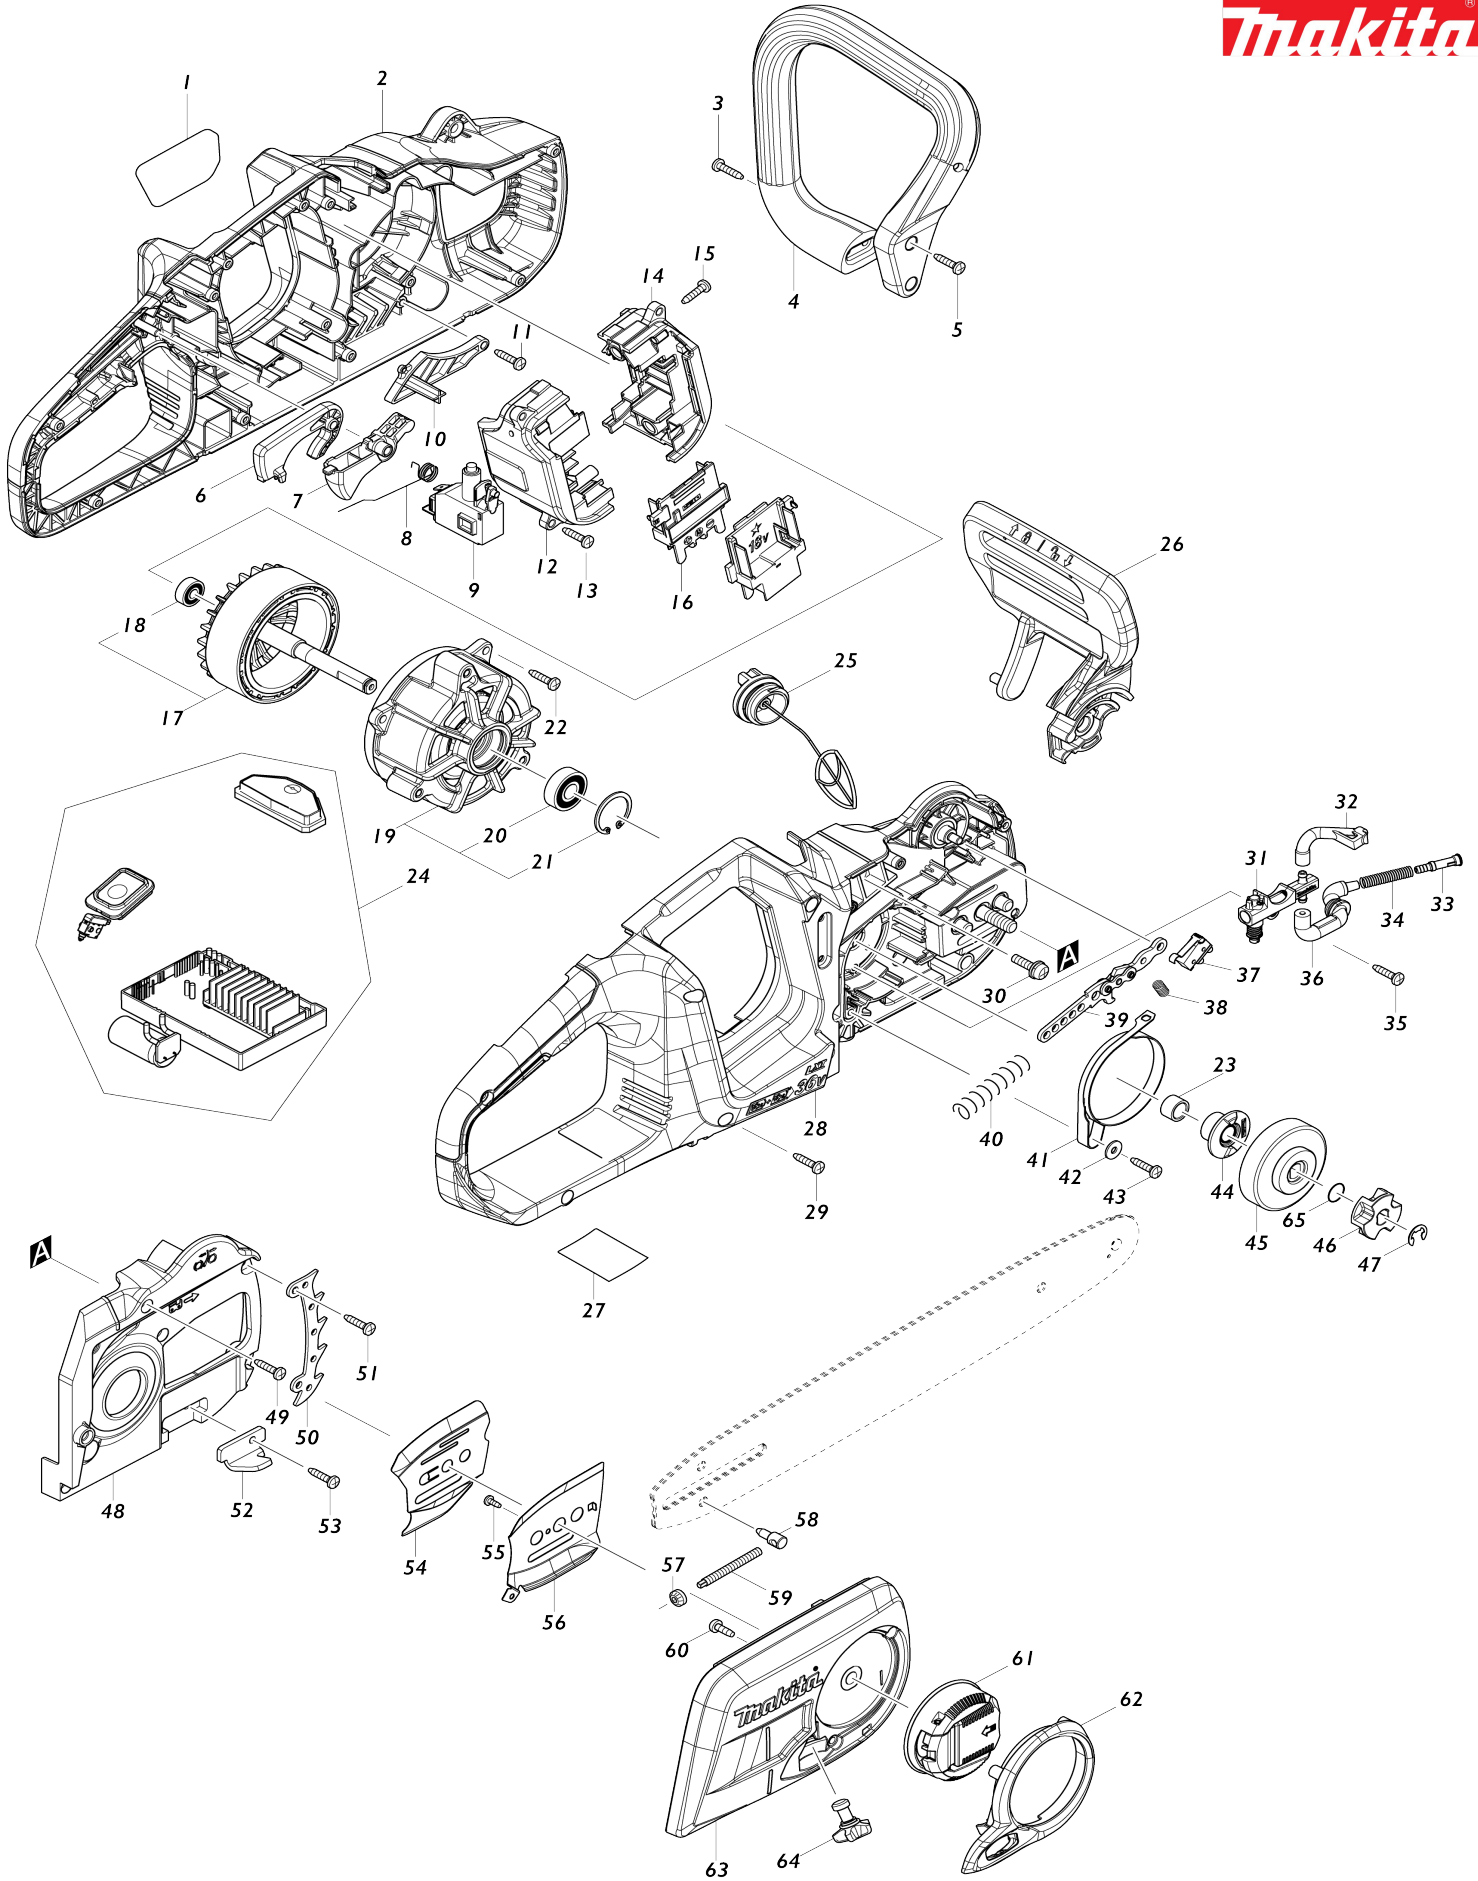

Model No.DUC353 350MM CORDLESS CHAIN SAW

Model No.DUC353 350MM CORDLESS CHAIN SAWER

Bản vẽ	Mã Phụ tùng	Mô tả	Tương ứng với	Số lượng	Cũ/ Mới	Ghi chú 1	Ghi chú 2
001	810R17-1	Không tên.nhãn DUC353		1			
002	183F59-9	Bộ vỏ ngoài		1	*		
C10	812D16-5	Nhãn lưu ý		1	*		
002		INC. 28			*		
002-1	183F59-9	Bộ vỏ ngoài	O	1			
C10	812D16-5	Nhãn lưu ý		1			
002-1		INC. 28					
003	266326-2	Vít tự cắt ren đầu siết 4X18		2			
004	457007-1	Tay cầm nhôm		1			
005	266326-2	Vít tự cắt ren đầu siết 4X18		2			
006	457013-6	Cò bóp công tắc		1			
007	457006-3	Thanh gạt công tắc		1			
008	232318-3	Lò xo xoắn 10		1			
009	650781-2	Công tắc C3JW-6B-P		1			
010	457010-2	Nắp vỏ L		1			
011	266326-2	Vít tự cắt ren đầu siết 4X18		1			
012	183F15-9	Bộ hộp đầu dây		1			
C10	263005-3	Chốt cao su 6		4			
012		INC. 14					
013	266326-2	Vít tự cắt ren đầu siết 4X18		4			
014	183F15-9	Bộ hộp đầu dây		1			
C10	263005-3	Chốt cao su 6		4			
014		INC. 12					
015	266326-2	Vít tự cắt ren đầu siết 4X18		2			
016	643874-2	Thiết bị đầu cuối		2			
017	519411-3	Bộ rôto		1			
017		INC. 18					
018	210028-2	Bạc đạn 606ZZ		1			
019	592H45-5	Cụm tato		1	*		
019		INC. 20,21			*		
019-1	590094-8	STATOR ASSY	O	1			
019-1		INC. 20,21					
020	210059-1	Bạc đạn 6000DDW		1	*		
020-1	210274-7	Bạc đạn 6000DDW	O	1			
021	962105-3	Vòng giữ (int) R-26		1			
022	266326-2	Vít tự cắt ren đầu siết 4X18		3			
023	257402-3	Chụp giữ mũi 10		1			
024	144254-0	Bộ điều khiển hoàn chỉnh		1	*		
024-1	144007-7	Bộ điều khiển hoàn chỉnh	X	1			
025	168399-0	Nắp bình hoàn chỉnh		1	*		
025-1	168508-1	Nắp bình hoàn chỉnh	O	1	*		
C10	213355-6	Vòng đệm-o 25		1	*		
025-2	162A04-7	TANK CAP COMPLETE	O	1			
C11	213A11-4	O-RING 25	O	1			
026	457022-5	Phần bảo vệ tay phía trước		1	*		
026-1	458418-3	Phần bảo vệ tay phía trước	<	1			
027	852V64-0	Bảng tên DUC353		1			
028	183F59-9	Bộ vỏ ngoài		1	*		