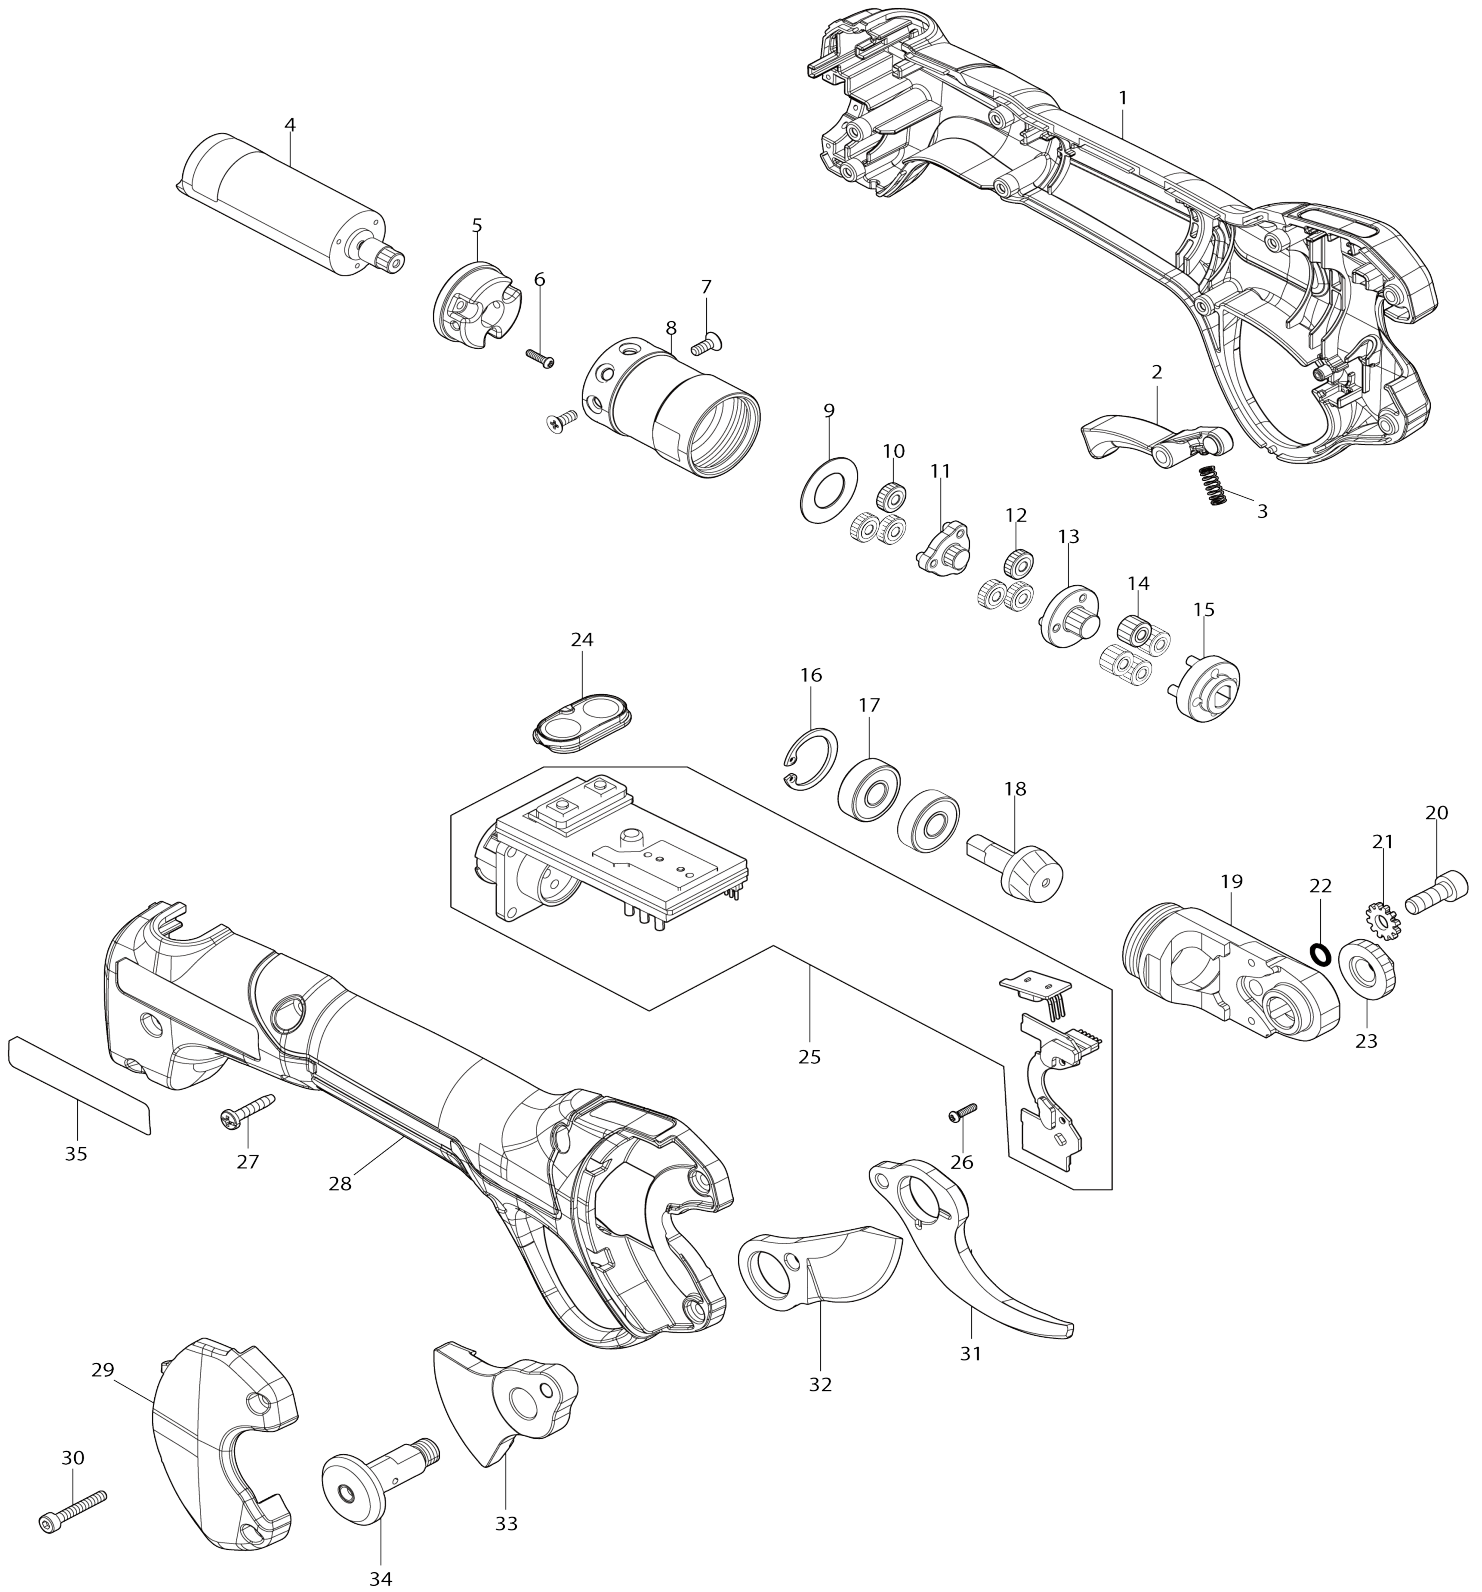

# Model No.DUP180 BATTERY POWERED PRUNING SHEARS

**Model No.DUP180 BATTERY POWERED PRUNING SHEARS**

Bản vẽ	Mã Phụ tùng	Mô tả	Tương ứng với	Số lượng	Cũ/ Mới	Ghi chú 1	Ghi chú 2
001	1830B4-2	HOUSING SET		1			
C10	8065E6-9	INDICATION LABEL		1			
C20	8065E7-7	INDICATION LABEL		1			
001		INC. 28					
002	141S58-5	TRIGGER COMPLETE		1			
003	232765-8	Lò xo nén 3		1			
004	629C35-6	DC MOTOR		1			
005	312D98-2	MOTOR HOLDER		1			
006	265D05-3	PAN HEAD SCREW M2X8		3			
007	912007-3	Vít đầu chìm M3X8		2			
008	227A61-3	INTERNAL GEAR 43		1			
009	253084-9	Long đèn đệm phẳng 12		1			
010	227A62-1	SPUR GEAR 15		3			
011	141S56-9	SPUR GEAR 11 B COMPLETE		1			
012	227A62-1	SPUR GEAR 15		3			
013	141S57-7	SPUR GEAR 13 COMPLETE		1			
014	227A63-9	SPUR GEAR 14		4			
015	162C31-6	SUPPORTER COMPLETE		1			
016	962059-4	RETAINING RING (INT) R-19		1			
017	210017-7	Bạc đạn 607DDW		2			
018	227B18-0	ZEROL BEVEL GEAR 9		1			
019	327C47-0	GEAR HOUSING		1			
020	265D07-9	HEX.SOCKET HEAD BOLT M5X14		1			
021	253578-4	LOCK PLATE		1			
022	213021-5	Vòng đệm-o 5		1			
023	252321-8	HEX. NUT M8		1			
024	162C34-0	SWITCH PLATE COMPLETE		1			
025	620K68-2	CONTROLLER		1			
026	265D05-3	PAN HEAD SCREW M2X8		2			
027	266130-9	Vít tự cắt ren đầu siết 3X16		6			
028	1830B4-2	HOUSING SET		1			
C10	8065E6-9	INDICATION LABEL		1			
C20	8065E7-7	INDICATION LABEL		1			
028		INC. 1					
029	141S62-4	HOUSING COVER COMPLETE		1	*		
C10	8065E8-5	CAUTION LABEL		1	*		
029-1	1410T0-2	HOUSING COVER COMPLETE	<	1			
C10	8065E8-5	CAUTION LABEL		1			
030	265633-0	Bu-lông đầu lỗ lục giác M3X20		2			
031	1913P3-6	SHEAR BLADE L SET		1			
032	1913P4-4	SHEAR BLADE U SET		1			
033	141S59-3	BLADE HOLDER COMPLETE		1			
034	162C35-8	SHOULDER SCREW M8 COMPLETE		1			
035	8142L8-2	DUP180 NAME PLATE		1			
A01	782212-4	Lục giác trên 13		1			
A02	783202-0	Cờ lê lục giác 4		1			
A03	783208-8	Cờ lê lục giác 2.5		1			