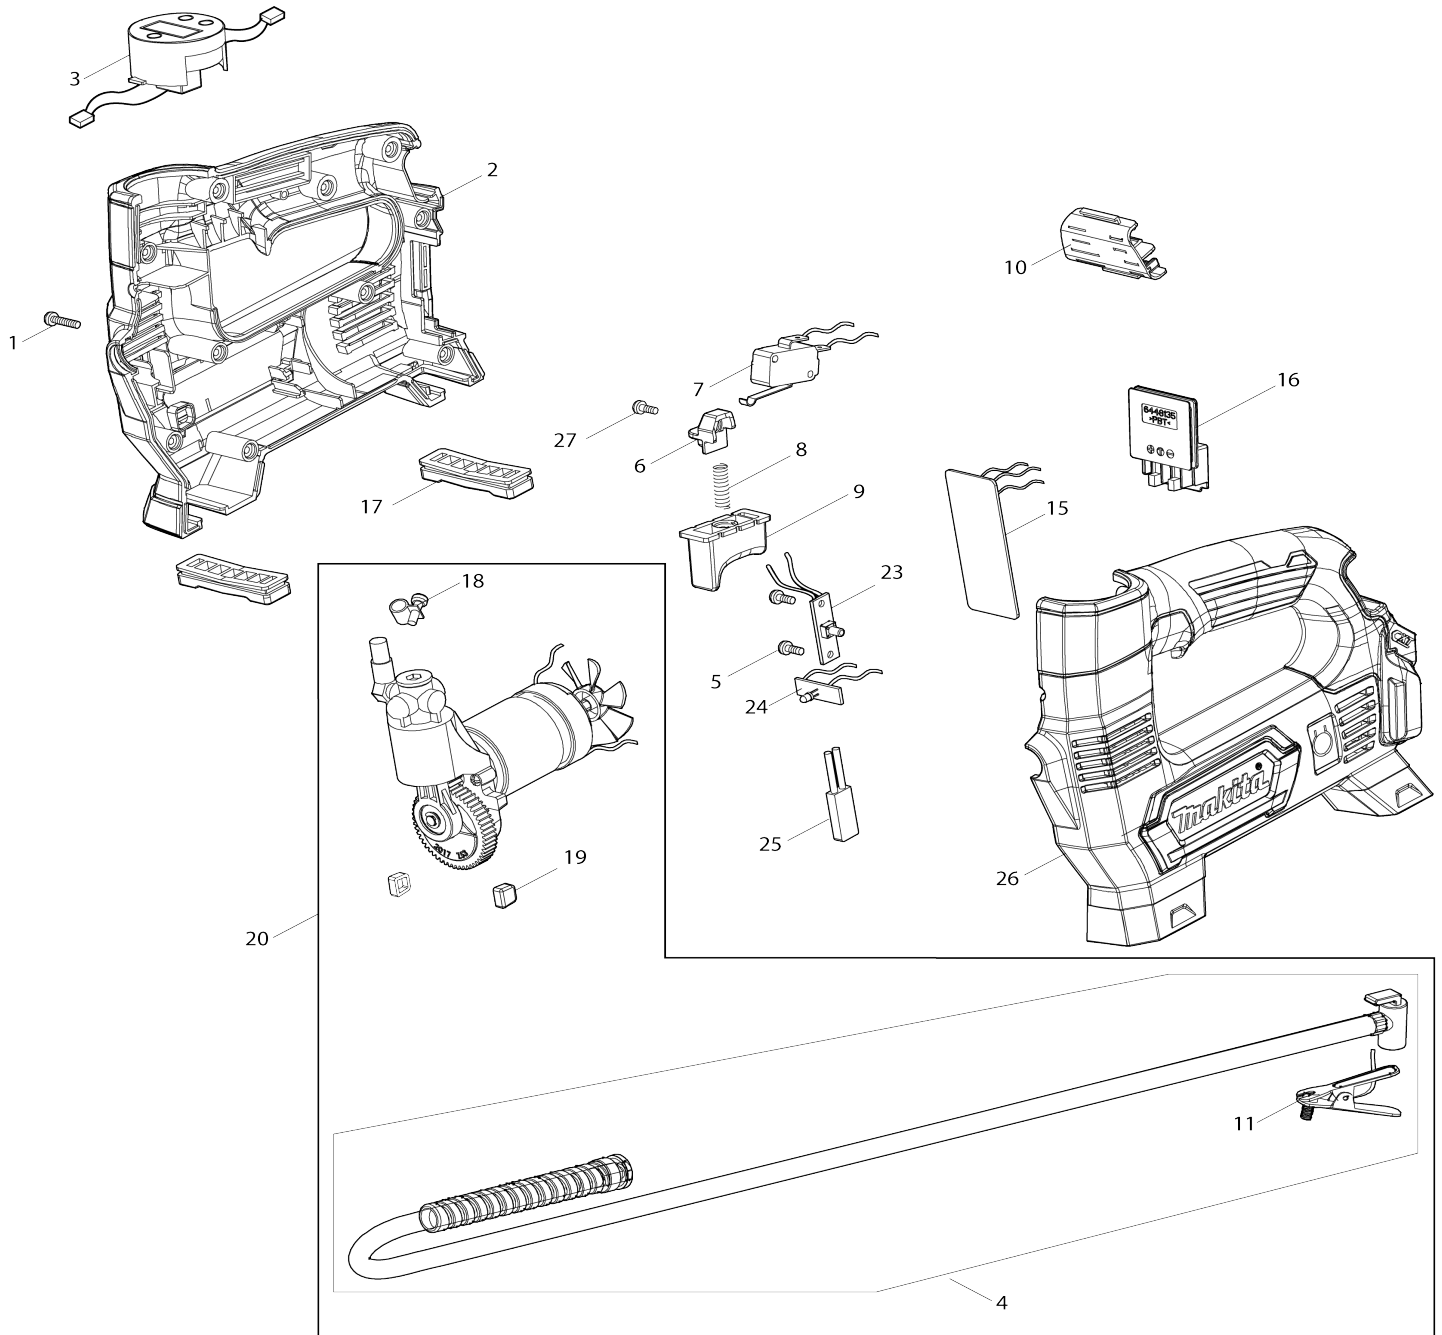

Model No. MP100D CORDLESS INFLATOR

# Model No.MP100D CORDLESS INFLACTOR

Bản vẽ	Mã Phụ tùng	Mô tả	Tương ứng với	Số lượng	Cũ/ Mới	Ghi chú 1	Ghi chú 2
001	TE00000324	SCREW 3*14		10			
002	TE00000351	HOUSING SET		1	*		
002		INC. 26			*		
002-1	TE00000484	HOUSING SET	O	1			
002-1		INC. 26					
003	TE00000326	DIGITAL DISPLAY		1	*		
003-1	TE00000629	DIGITAL DISPLAY	O	1			
004	TE00000345	AIR PIPE ASSEMBLY(6MM)		1			
004		INC. 11					
004A_	TE00000638	AIR PIPE ASSEMBLY(8MM)		1			
004A_		INC. 11					
005	TE00000327	SCREW 3*10		2			
006	TE00000328	TRIGGER SPRING-FIXED BLOCK		1			
007	TE00000329	SWITCH		1	*		
007-1	TE00000485	SWITCH TRIGGER	O	1	*		
007-2	TE00000329	SWITCH	X	1			
008	TE00000330	SPRING		1			
009	TE00000331	SWITCH TRIGGER		1	*		
009-1	TE00000485	SWITCH TRIGGER	O	1			
010	TE00000332	FIXED BRACKET		1			
011	TE00000346	BRITISH ADAPTER		1	*		
011-1	TE00000597	BRITISH ADAPTER	<	1			
012	TE00000333	SWIM RING ADAPTER		1	*		
013	TE00000334	FRENCH ADAPTER		1	*		
014	TE00000335	BALL ADAPTER		1	*		
015	TE00000336	PCB		1			
016	TE00000337	BATTERY TERMINAL		1			
017	TE00000338	MAT		2			
018	TE00000352	CLAMP		1			
019	TE00000339	RUBBER(CYLINDER)		1			
020	TE00000340	MOTOR ASSEMBLY		1	*		
020		INC. 4,18,19			*		
020-1	TE00000478	MOTOR ASSEMBLY	>	1	*		
020-1		INC. 28			*		
020-2	TE00000640	MOTOR ASSEMBLY	X	1			
020-2		INC. 4,28					
023	TE00000341	POWER ON/OFF		1			
024	TE00000342	LED PCB		1	*		
024-1	TE00000836	LED PCB	O	1			
025	TE00000343	TERMINAL PROTECTOR		1			
026	TE00000351	HOUSING SET		1	*		
026		INC. 2			*		
026-1	TE00000484	HOUSING SET	O	1			
026-1		INC. 2					
027	TE00000327	SCREW 3*10		1			
028	TE00000477	CONNECTING WIRE		1			
A01	TE00000333	SWIM RING ADAPTER		1			
A02	TE00000334	FRENCH ADAPTER		1	*		

A02-1	TE00000594	FRENCH ADAPTER	<	1			
A03	TE00000335	BALL ADAPTER		1	*		
A03-1	TE00000592	BALL ADAPTER	<	1			