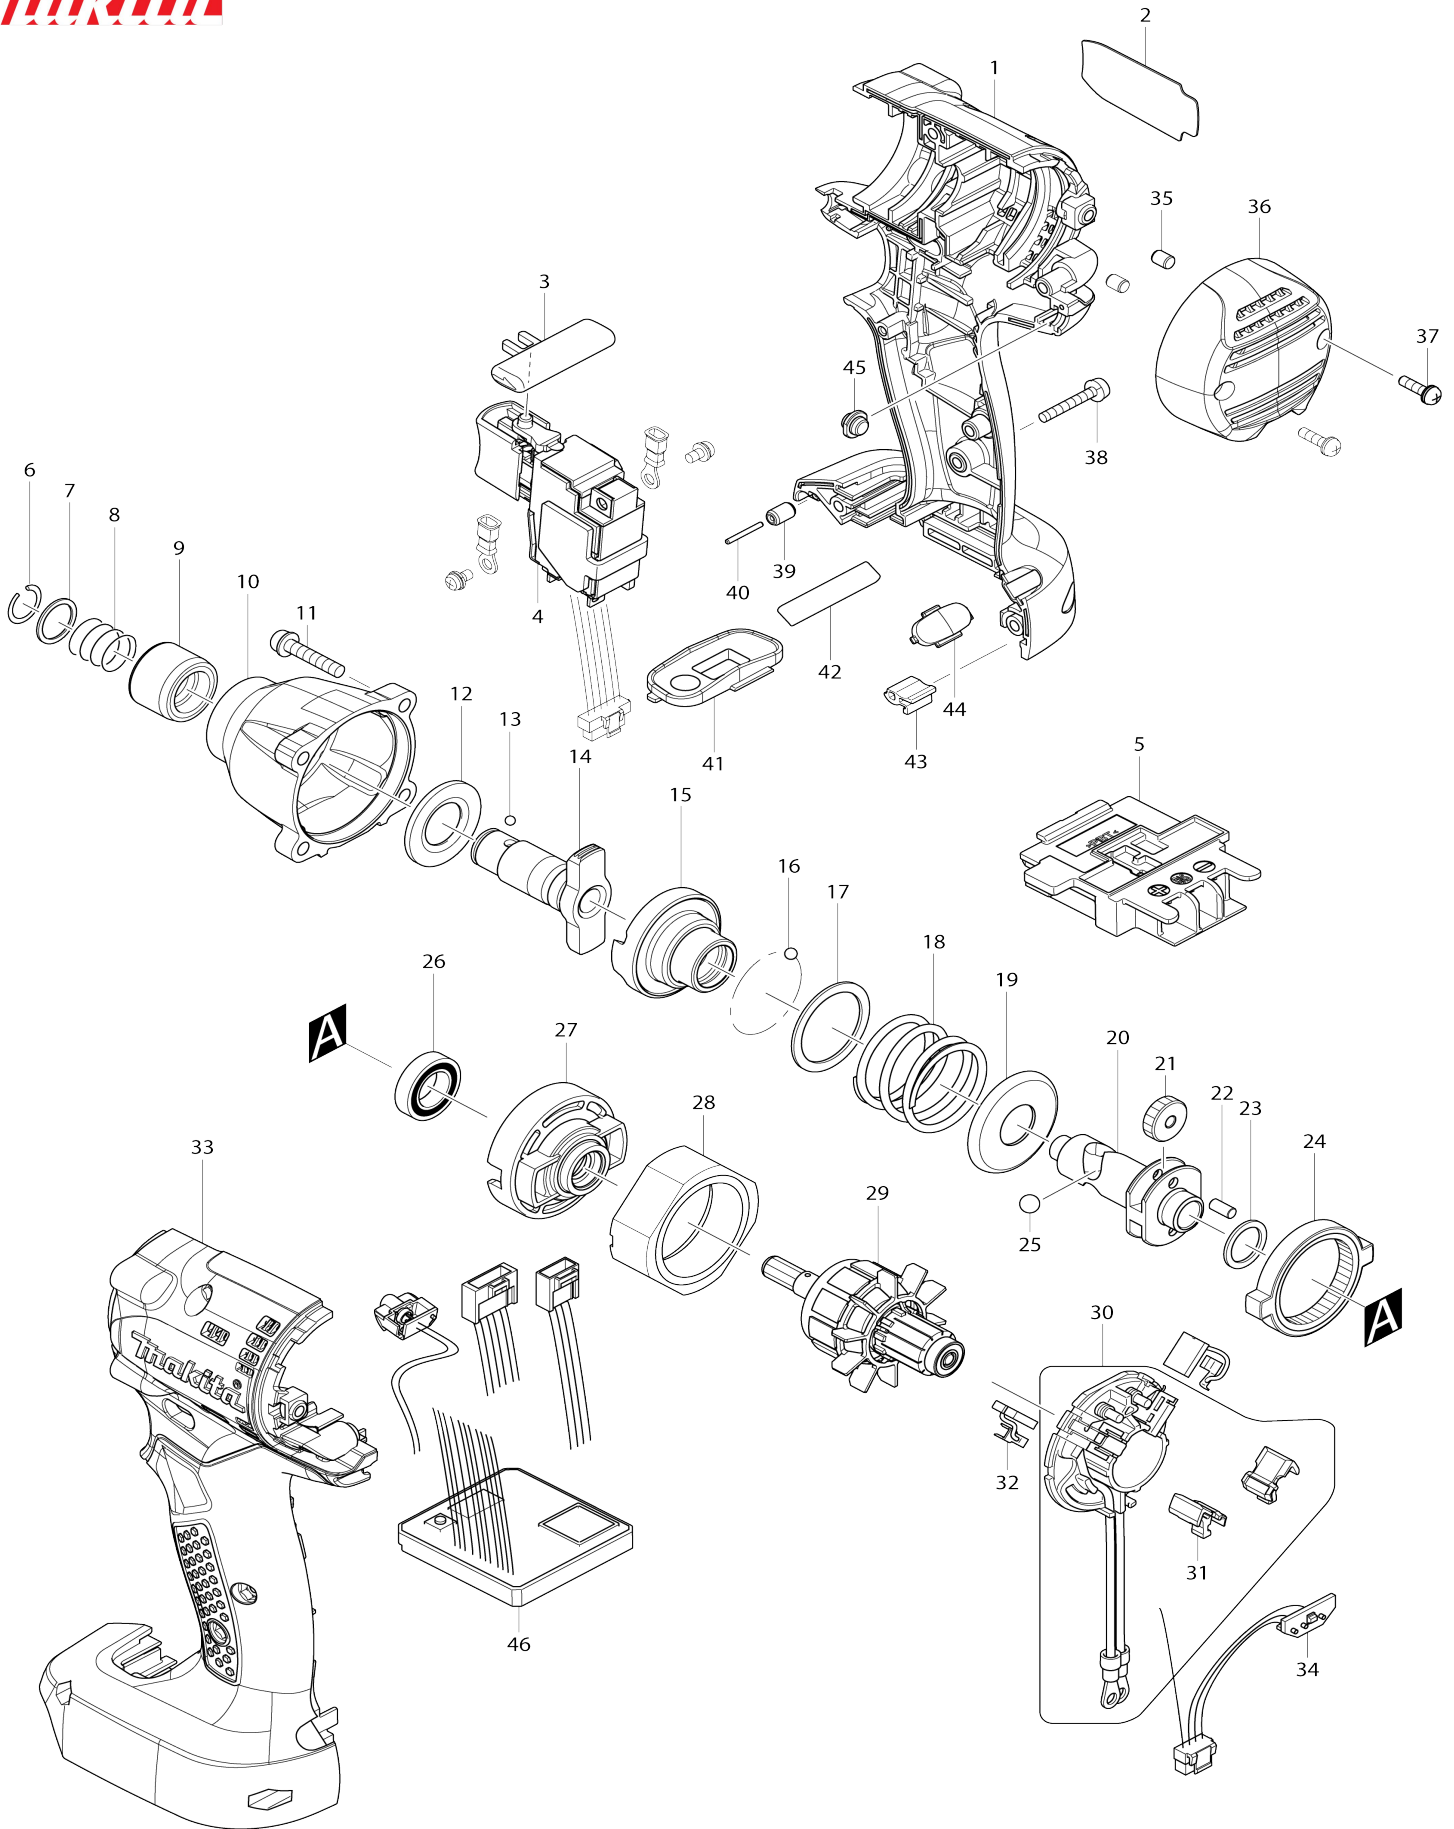

# Model No.BTD044 CORDLESS IMPACT DRIVER

Model No.BTD044 CORDLESS IMPACT DRIVER

Bản vẽ	Mã Phụ tùng	Mô tả	Tương ứng với	Số lượng	Cũ/ Mới	Ghi chú 1	Ghi chú 2
001	187646-0	Bộ vỏ ngoài		1	*		
C10	263005-3	Chốt cao su 6		2	*		
001		INC. 33			*		
001-1	183K96-3	Bộ vỏ ngoài	<	1	*		
C10	263005-3	Chốt cao su 6		2	*		
001-1		INC. 33			*		
001-2	183X32-7	HOUSING SET	<	1			
C10	263005-3	Chốt cao su 6		2			
001-2		INC. 33					
002	814J61-2	Bảng tên BTD044		1	*		
002-1	852R42-6	Bảng tên BTD044	<	1			
003	419041-9	Cần thay đổi f/r		1			
004	650702-4	Công tắc TG573FSB-5		1	*		
004-1	651364-1	Công tắc TG573FSB-5	<	1			
005	644803-8	Thiết bị đầu cuối		1			
006	231951-8	Vòng canh búa 11		1			
007	267085-1	Long đèn đệm phẳng 12		1			
008	233005-7	Lò xo nén 13		1			
009	162257-2	Chụp giữ mũi		1			
010	142055-0	Hộp búa hoàn chỉnh		1	*		
010-1	144474-6	Hộp búa hoàn chỉnh	<	1	*		
010-2	144474-6	Hộp búa hoàn chỉnh	<	1			
011	265145-3	Vít đầu dùi M4X22		4			
012	261108-7	Vòng đệm nylon 14		1			
013	216001-0	Bi hãm 3.5		2			
014	326287-9	Trục búa N		1			
015	326282-9	Ổ chứa lò xo nén A		1	*		
015-1	123898-9	Ổ búa A	X	1			
C10	326282-9	Ổ chứa lò xo nén A		1			
015-1		INC. 16-20,25					
016	216001-0	Bi hãm 3.5		24			
017	267175-0	Long đèn đệm phẳng 24		1			
018	234294-7	Lò xo nén 26		1	*		
018-1	232341-8	Lò xo nén 26	<	1			
019	267851-6	Chén đỡ 14		1			
020	326286-1	Trục nhông chuyên		1			
021	227321-7	Nhông trục 16		2			
022	268217-3	Ghim 3.5		2			
023	267104-3	Long đèn đệm phẳng 12		1			
024	227318-6	Bánh răng bên trong 39		1	*		
024-1	221535-0	Bánh răng bên trong 39	<	1	*		
024-2	221535-0	Bánh răng bên trong 39	O	1			
025	216011-7	Bi hãm 5.6		2			
026	211136-2	Bạc đạn 6801LLB		1			
027	454414-9	Hộp số bên trong		1			
028	638396-5	Van rời		1			
029	619326-5	Rô to		1	*		
029-1	619805-3	Rô to	<	1			