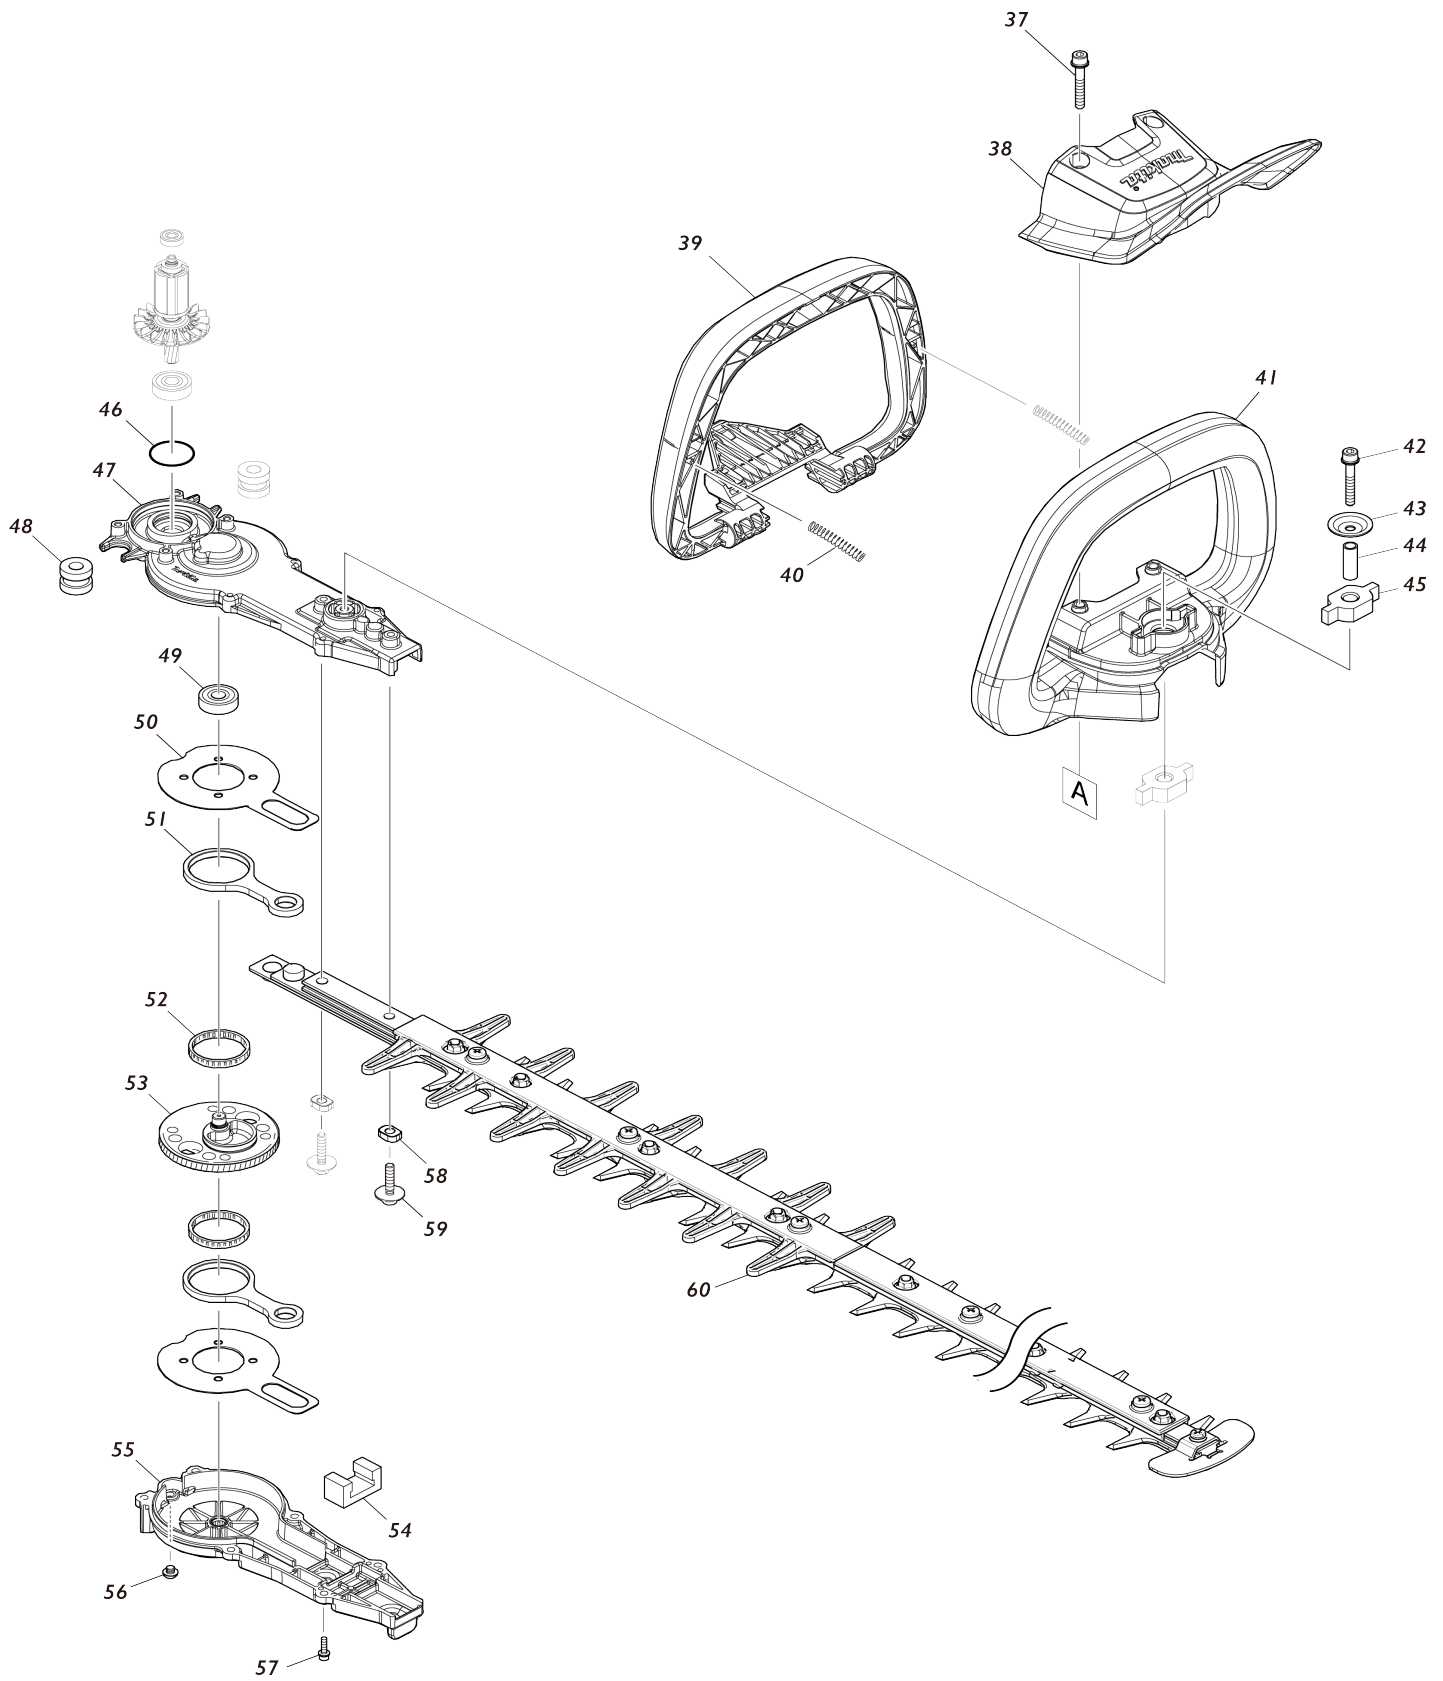

# Model No.UH008G 600MM CORDLESS HEDGE TRIMMER

**Model No.UH008G 600MM CORDLESS HEDGE TRIMMER**

Bản vẽ	Mã Phụ tùng	Mô tả	Tương ứng với	Số lượng	Cũ/ Mới	Giá bán (VNĐ)	Ghi chú 1	Ghi chú 2
001	458406-0	Cần khóa L		1				
002	183T66-6	Bộ tay cầm		1	*			
C10	263005-3	Chốt cao su 6		2	*			
C20	8034N8-3	Nhãn lưu ý		1	*			
002		INC. 15			*			
002-1	1830P7-4	HANDLE SET	O	1				
C10	263005-3	Chốt cao su 6		2				
C20	8074J9-5	CAUTION LABEL		1				
002-1		INC. 15						
003	141D66-6	Bộ mạch công tắc E		1				
C10	8034K3-2	Nhãn công tắc		1				
004	140W63-3	Mạch chỉ báo đã hoàn chỉnh		1				
005	458570-7	Thanh trượt		1				
006	458405-2	Tay khóa		1				
007	234204-4	Lò xo nển 8		1				
008	651083-9	Công tắc C3XA-1PSPM		1				
009	458403-6	Khóa cần gạt		1				
010	413792-6	Thanh gạt công tắc R		1				
011	232454-5	Lò xo xoắn 10		1				
012	620E88-0	Bo mạch		1	*			
C10	688163-8	Bộ lọc dòng		1	*			
C20	688164-6	Bộ lọc dòng		1	*			
012-1	620N09-6	CONTROLLER	<	1				
C10	688163-8	Bộ lọc dòng		1				
C20	688164-6	Bộ lọc dòng		1				
013	632P64-8	Bộ thiết bị đầu cuối		1				
014	811J55-8	Không số.nhãn UH008G		1				
015	183T66-6	Bộ tay cầm		1	*			
C10	263005-3	Chốt cao su 6		2	*			
C20	8034N8-3	Nhãn lưu ý		1	*			
015		INC. 2			*			
015-1	1830P7-4	HANDLE SET	O	1				
C10	263005-3	Chốt cao su 6		2				
C20	8074J9-5	CAUTION LABEL		1				
015-1		INC. 2						
016	266326-2	Vít tự cắt ren đầu siết 4X18		6				
017	458407-8	Cần khóa R		1				
018	266326-2	Vít tự cắt ren đầu siết 4X18		1				
019	811J50-8	Bảng tên UH008G		1				
020	8025F3-0	Nhãn logo XGT		1				
021	183S95-3	Bộ vỏ ngoài		1				
C10	424344-8	Xốp lọc bụi		4				
021		INC. 23						
022	651083-9	Công tắc C3XA-1PSPM		1				
023	183S95-3	Bộ vỏ ngoài		1				
C10	424344-8	Xốp lọc bụi		4				
023		INC. 21						
024	266326-2	Vít tự cắt ren đầu siết 4X18		4				