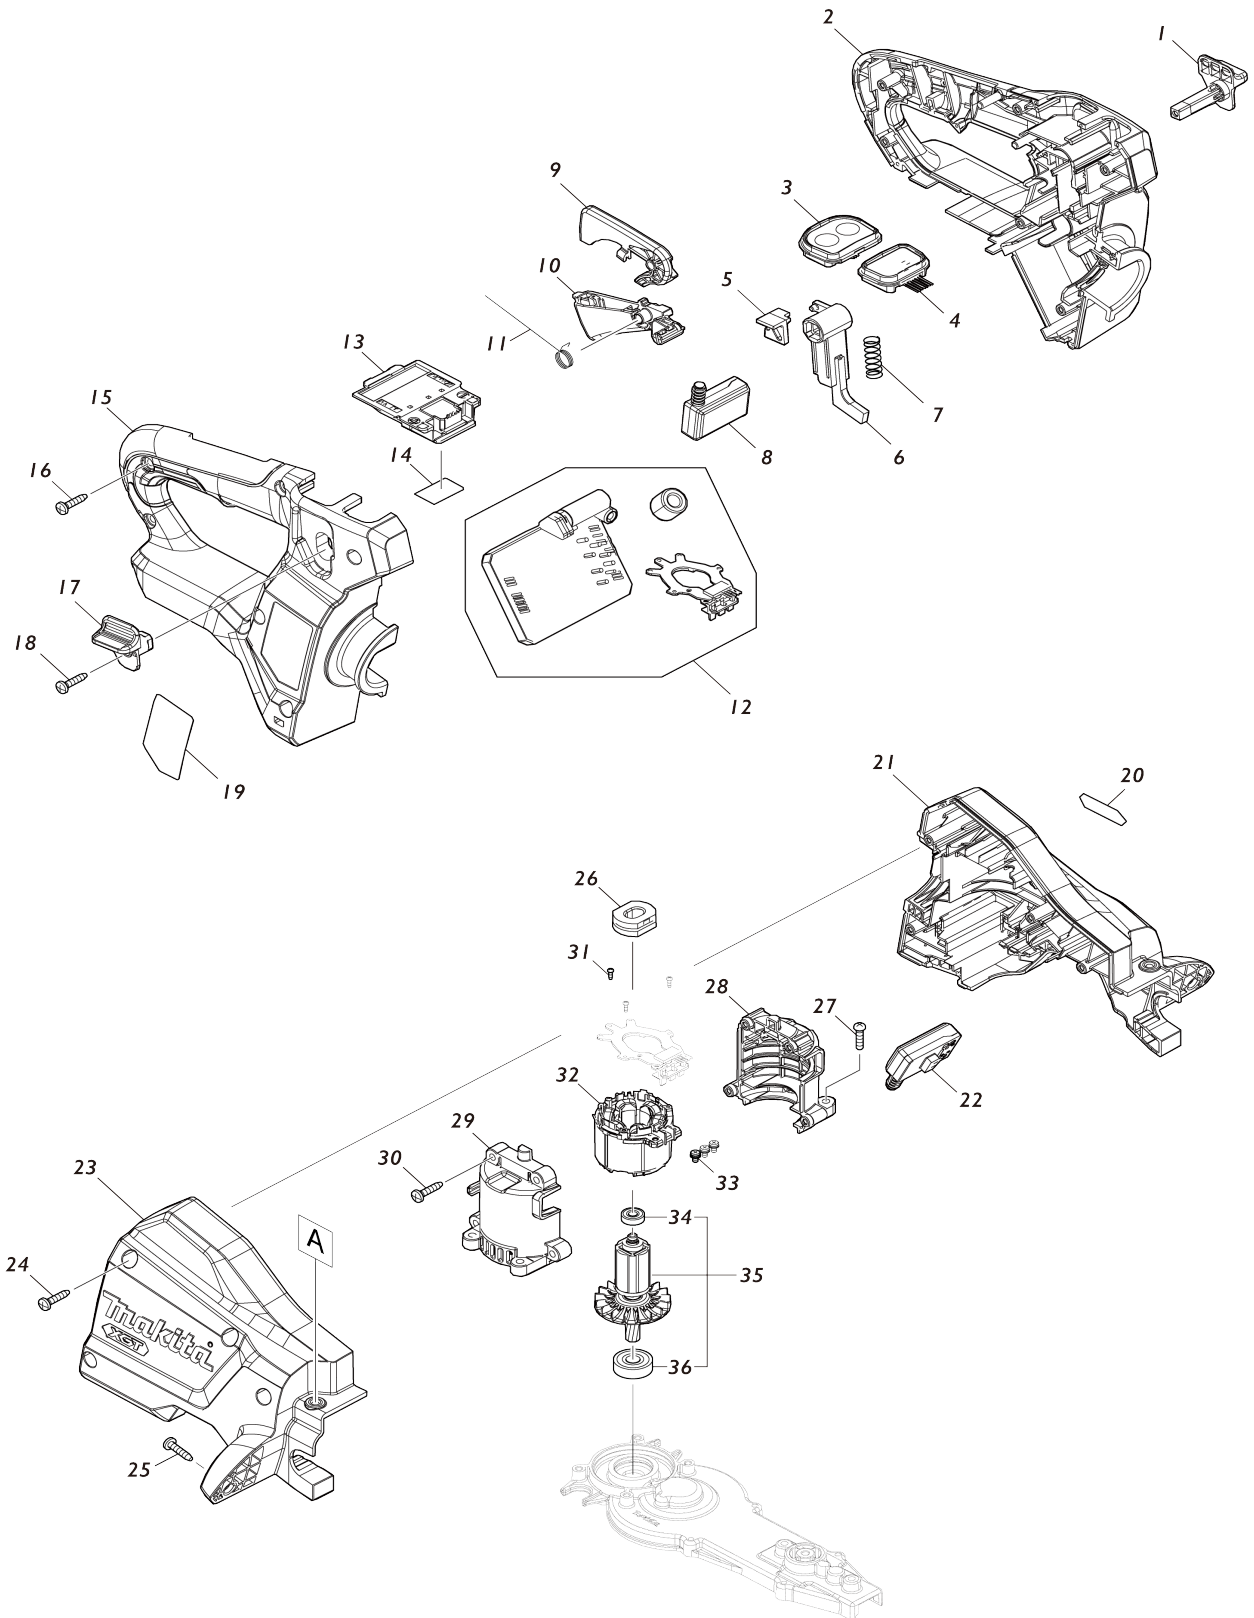

# Model No.UH008G 600MM CORDLESS HEDGE TRIMMER

**Model No.UH008G 600MM CORDLESS HEDGE TRIMMER**

Bản vẽ	Mã Phụ tùng	Mô tả	Tương ứng với	Số lượng	Cũ/ Mới	Giá bán (VNĐ)	Ghi chú 1	Ghi chú 2
001	458406-0	Cần khóa L		1				
002	183T66-6	Bộ tay cầm		1	*			
C10	263005-3	Chốt cao su 6		2	*			
C20	8034N8-3	Nhãn lưu ý		1	*			
002		INC. 15			*			
002-1	1830P7-4	HANDLE SET	O	1				
C10	263005-3	Chốt cao su 6		2				
C20	8074J9-5	CAUTION LABEL		1				
002-1		INC. 15						
003	141D66-6	Bộ mạch công tắc E		1				
C10	8034K3-2	Nhãn công tắc		1				
004	140W63-3	Mạch chỉ báo đã hoàn chỉnh		1				
005	458570-7	Thanh trượt		1				
006	458405-2	Tay khóa		1				
007	234204-4	Lò xo nển 8		1				
008	651083-9	Công tắc C3XA-1PSPM		1				
009	458403-6	Khóa cần gạt		1				
010	413792-6	Thanh gạt công tắc R		1				
011	232454-5	Lò xo xoắn 10		1				
012	620E88-0	Bo mạch		1	*			
C10	688163-8	Bộ lọc dòng		1	*			
C20	688164-6	Bộ lọc dòng		1	*			
012-1	620N09-6	CONTROLLER	<	1				
C10	688163-8	Bộ lọc dòng		1				
C20	688164-6	Bộ lọc dòng		1				
013	632P64-8	Bộ thiết bị đầu cuối		1				
014	811J55-8	Không số.nhãn UH008G		1				
015	183T66-6	Bộ tay cầm		1	*			
C10	263005-3	Chốt cao su 6		2	*			
C20	8034N8-3	Nhãn lưu ý		1	*			
015		INC. 2			*			
015-1	1830P7-4	HANDLE SET	O	1				
C10	263005-3	Chốt cao su 6		2				
C20	8074J9-5	CAUTION LABEL		1				
015-1		INC. 2						
016	266326-2	Vít tự cắt ren đầu siết 4X18		6				
017	458407-8	Cần khóa R		1				
018	266326-2	Vít tự cắt ren đầu siết 4X18		1				
019	811J50-8	Bảng tên UH008G		1				
020	8025F3-0	Nhãn logo XGT		1				
021	183S95-3	Bộ vỏ ngoài		1				
C10	424344-8	Xốp lọc bụi		4				
021		INC. 23						
022	651083-9	Công tắc C3XA-1PSPM		1				
023	183S95-3	Bộ vỏ ngoài		1				
C10	424344-8	Xốp lọc bụi		4				
023		INC. 21						
024	266326-2	Vít tự cắt ren đầu siết 4X18		4				