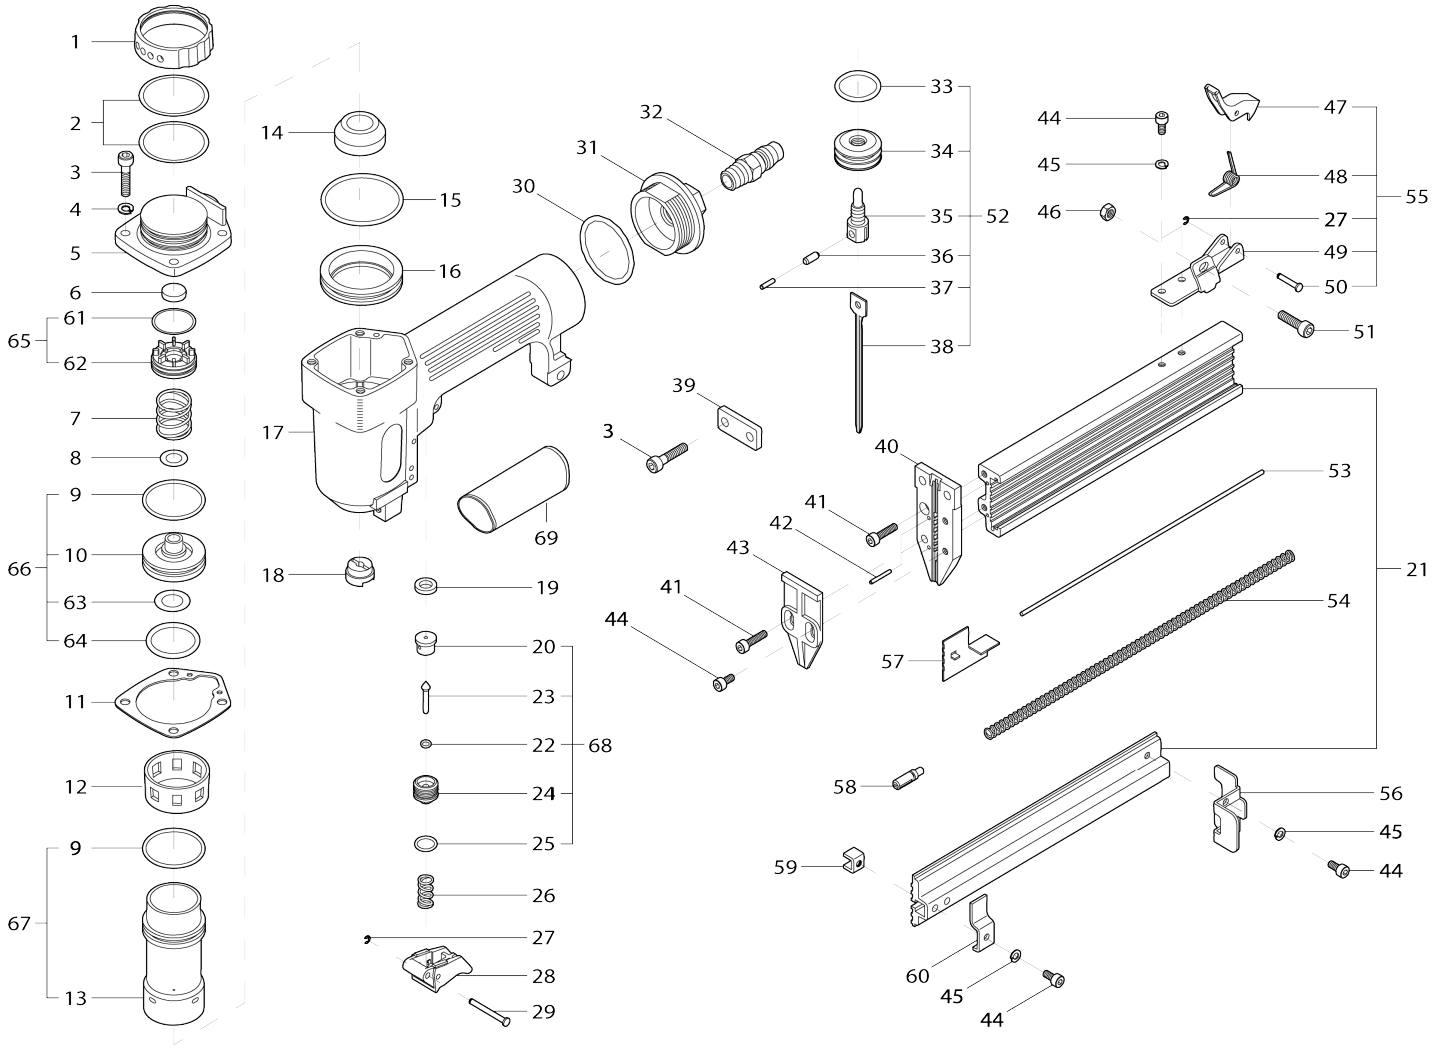

# Model No.AF301Z PNEUMATIC BRAD NAILER

Bản vẽ	Mã Phụ tùng	Mô tả	Tương ứng với	Số lượng	Cũ/ Mới	Ghi chú 1	Ghi chú 2
001	A0304-0301	EXHAUST VALVE COLLAR		1			
002	A0200-1581	O-RING 35.5X1.8		2			
003	A0000-0341	SCREW M5X50		4			
004	A0005-0031	WASHER #5-1.1T		7			
005	A0301-0151	CYLINDER CAP		1			
006	A0311-0121	AIR SEAL		1			
007	A0200-0241	O RING 22X1.5		1			
008	A0314-0141	EXHAUST VALVE SET		1			
009	A0100-0221	SPRING		1			
010	A0200-0231	O RING 9.8X2.4		1			
011	A0200-0071	O RING 31X2.5		2			
012	A0308-0241	FIRING VALVE PISTON		1			
013	A0205-0111	GASKET		1			
014	A0305-0071	COLLAR		1			
015	A0200-0301	O-RING 28X1.2		1			
016	A0303-0141	CYLINDER		1			
017	A0309-0011	BUMPER		1			
018	A0200-0911	O RING 39.4X3.1		1			
019	A0800-0381	SPACER		1			
020	A0401-1161	BODY		1			
021	A0310-0241	NOZZLE		1			
022	A0505-0041	SEAL,AIR		1			
023	A0503-0211	TRIGGER VALVE HEAD "POM"		1			
024	A0504-0001	TRIGGER VALVE STEM		1			
025	A0200-0321	O-RING 3.8X1.5		1			
026	A0503-0041	TRIGGER VALVE GUIDE		1			
027	A0200-0331	O-RING 9.8X1.9		1			
028	A0100-0021	COMPRESSION SPRING		1			
029	A0005-0041	E-RING 2.5		2			
030	A0500-0191	TRIGGER		1			
031	A0006-0271	STEP PIN 2.9X29		1			
032	K0500-0291	TRIGGER VALVE SET		1			
033	K0600-1991	PISTON UNIT		1	*		
034	B0700-0761	CLICK LEVER SET		1			
035	A0200-0131	O RING 35-3.5		1			
036	A0306-0231	TAIL COVER		1			
037	A0307-0001	AIR PLUG		1			
038	A0200-0721	O-RING 22.9X2.7		1			
039	A0602-0172	PISTON HEAD		1	*		
039-1	K0600-1991	PISTON UNIT	<	1			
039-1		INC. 38					
040	A0601-0151	DRIVER GUIDE PIN		1	*		
041	A0011-0051	OUTER SPRNG PN 4X10		1	*		
042	A0011-0061	INNER SPRING PIN 2.5X10		1	*		
043	A0600-2361	DRIVER BLADE		1	*		
044	A0800-0911	SPACER		1			
045	A0000-0101	SCREW 5X22		2			
046	A0801-0511	DRIVER GUIDE		1			