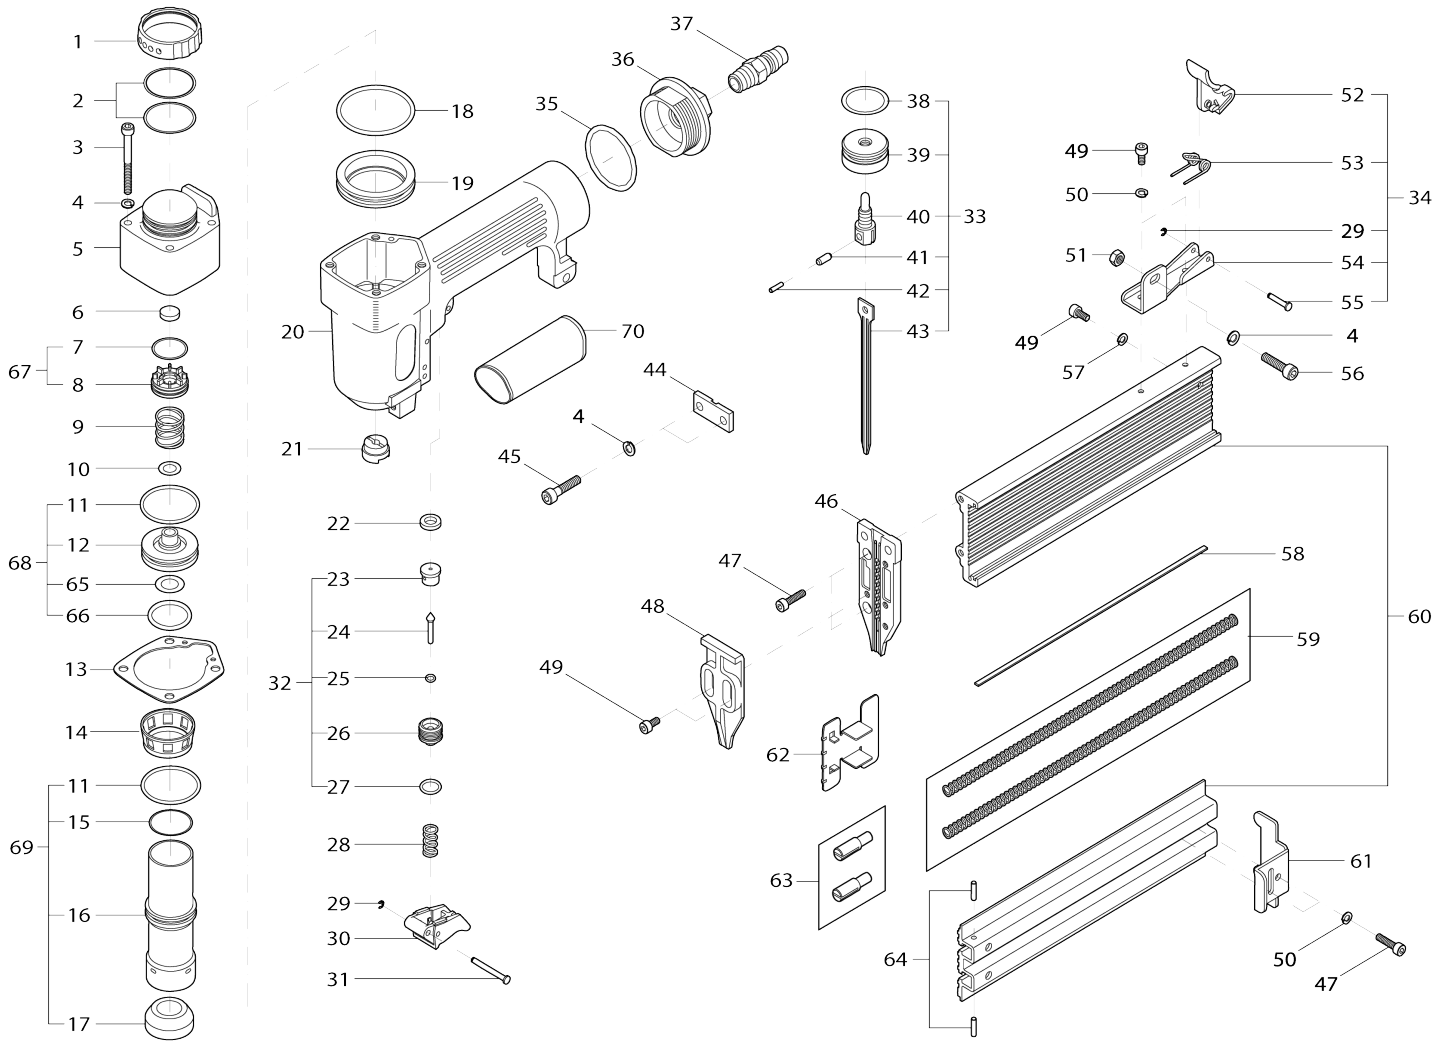

Model No.AF504Z PNEUMATIC BRAD NAILER

Model No.AF504Z PNEUMATIC BRAD NAILER

Bản vẽ	Mã Phụ tùng	Mô tả	Tương ứng với	Số lượng	Cũ/ Mới	Ghi chú 1	Ghi chú 2
001	A0304-0301	EXHAUST VALVE COLLAR		1			
002	A0200-1581	O-RING 35.5X1.8		2			
003	A0000-0341	SCREW M5X50		4			
004	A0005-0031	WASHER #5-1.1T		7			
005	A0301-0151	CYLINDER CAP		1			
006	A0311-0121	AIR SEAL		1			
007	A0200-0241	O RING 22X1.5		1			
008	A0314-0141	EXHAUST VALVE SET		1			
009	A0100-0221	SPRING		1			
010	A0200-0231	O RING 9.8X2.4		1			
011	A0200-0071	O RING 31X2.5		2			
012	A0308-0241	FIRING VALVE PISTON		1			
013	A0205-0111	GASKET		1			
014	A0305-0071	COLLAR		1			
015	A0200-0301	O-RING 28X1.2		1			
016	A0303-0141	CYLINDER		1			
017	A0309-0011	BUMPER		1			
018	A0200-0911	O RING 39.4X3.1		1			
019	A0800-0381	SPACER		1			
020	A0401-1161	BODY		1			
021	A0310-0241	NOZZLE		1			
022	A0505-0041	SEAL,AIR		1			
023	A0503-0211	TRIGGER VALVE HEAD "POM"		1			
024	A0504-0001	TRIGGER VALVE STEM		1			
025	A0200-0321	O-RING 3.8X1.5		1			
026	A0503-0041	TRIGGER VALVE GUIDE		1			
027	A0200-0331	O-RING 9.8X1.9		1			
028	A0100-0021	COMPRESSION SPRING		1			
029	A0005-0041	E-RING 2.5		2			
030	A0500-0191	TRIGGER		1			
031	A0006-0271	STEP PIN 2.9X29		1			
032	K0500-0291	TRIGGER VALVE SET		1			
033	K0600-1991	PISTON UNIT		1	*		
034	B0700-0761	CLICK LEVER SET		1			
035	A0200-0131	O RING 35-3.5		1			
036	A0306-0231	TAIL COVER		1			
037	A0307-0001	AIR PLUG		1			
038	A0200-0721	O-RING 22.9X2.7		1			
039	A0602-0172	PISTON HEAD		1	*		
039-1	K0600-1991	PISTON UNIT	<	1			
039-1		INC. 38					
040	A0601-0151	DRIVER GUIDE PIN		1	*		
041	A0011-0051	OUTER SPRNG PN 4X10		1	*		
042	A0011-0061	INNER SPRING PIN 2.5X10		1	*		
043	A0600-2361	DRIVER BLADE		1	*		
044	A0800-0911	SPACER		1			
045	A0000-0101	SCREW 5X22		2			
046	A0801-0511	DRIVER GUIDE		1			