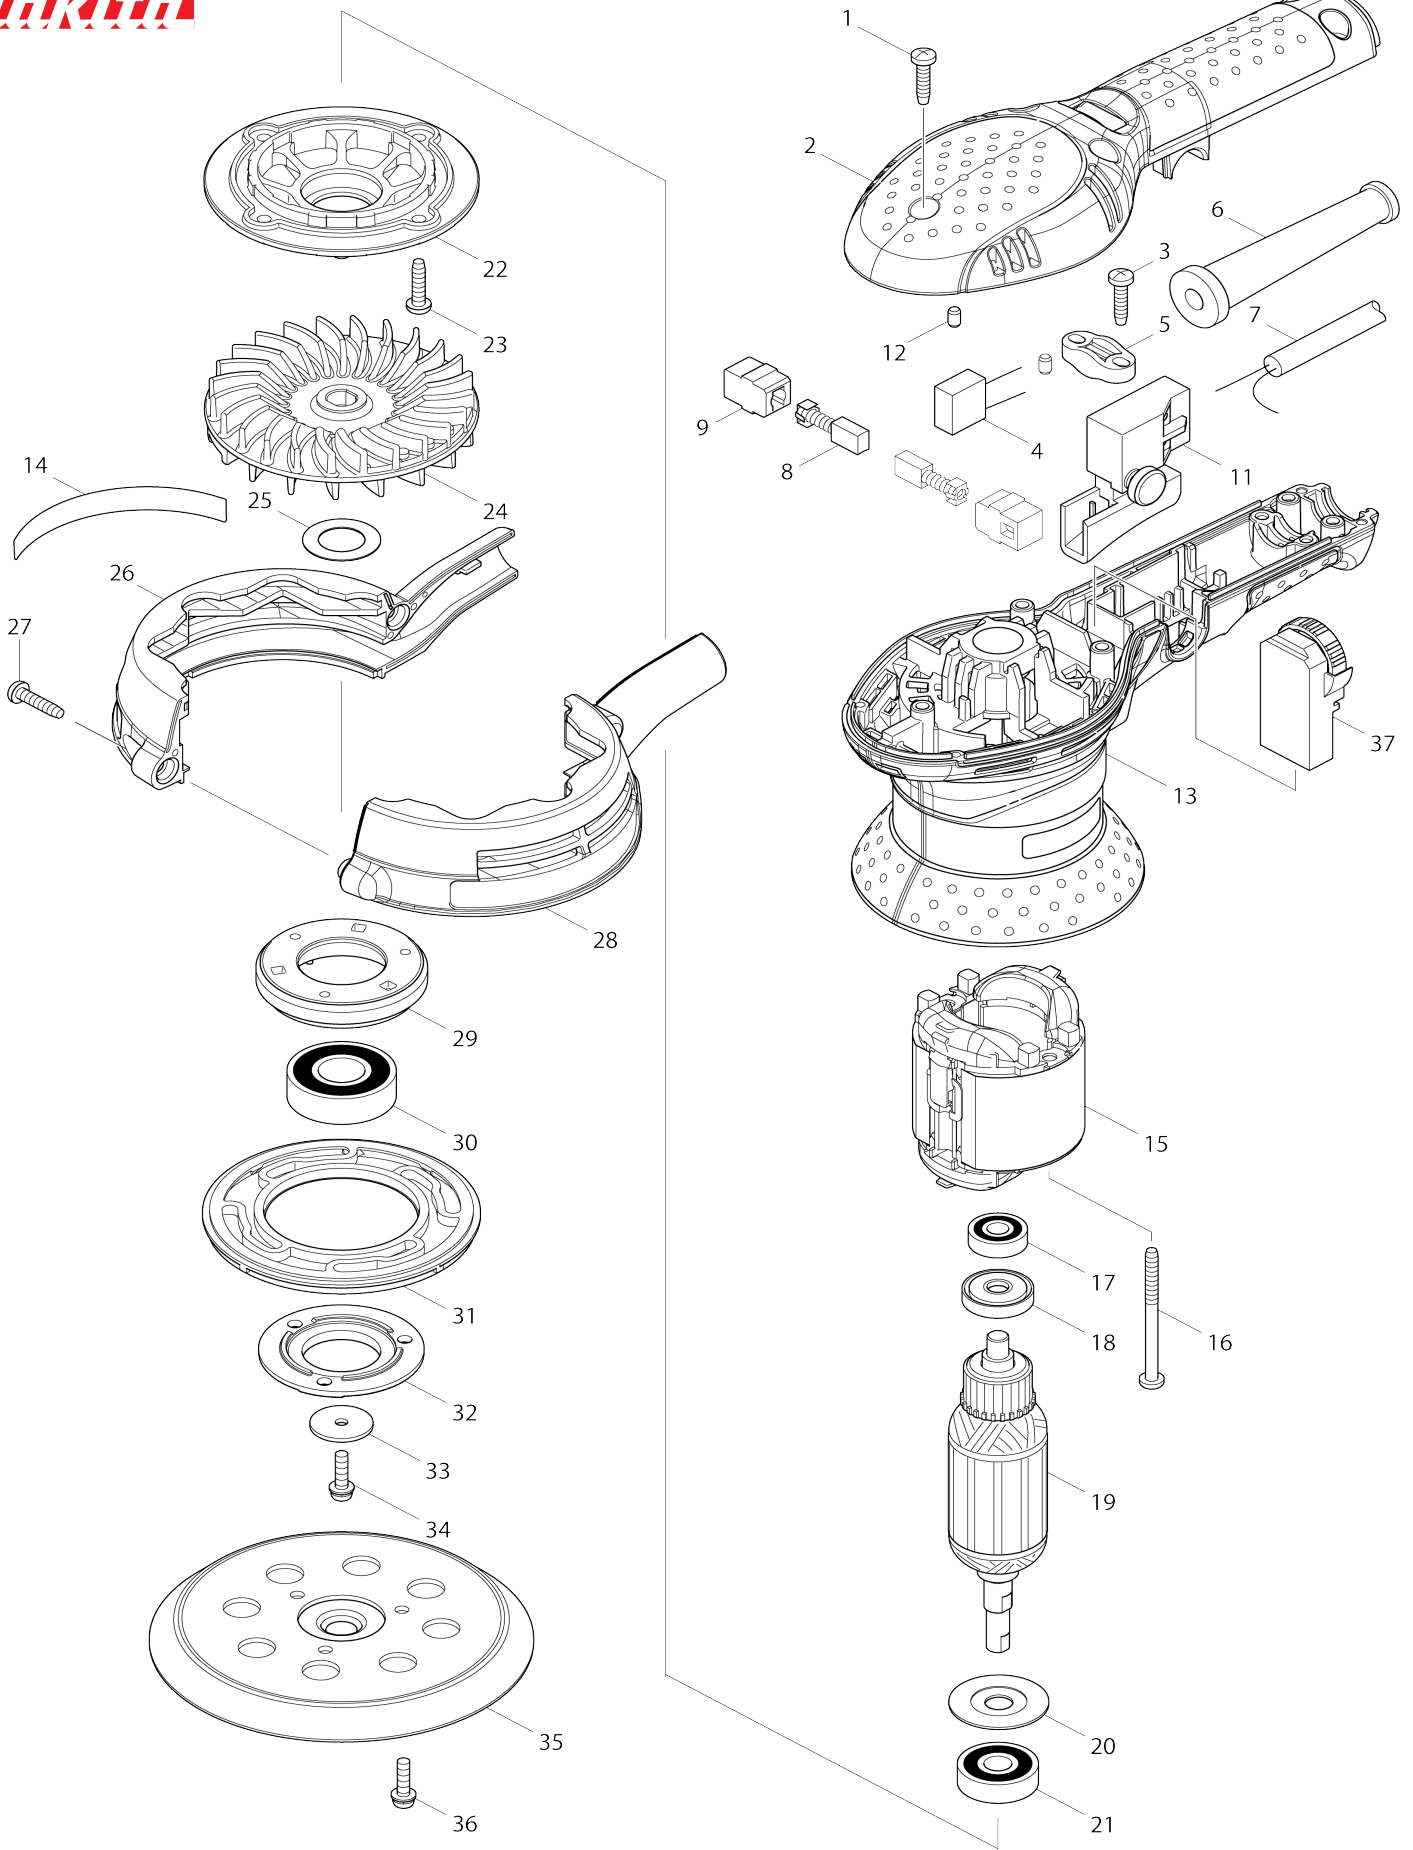

Model No.BO5041 125MM RANDOM ORBIT SANDER

Model No.BO5041 125MM RANDOM ORBIT SANDER

Bản vẽ	Mã Phụ tùng	Mô tả	Tương ứng với	Số lượng	Cũ/ Mới	Ghi chú 1	Ghi chú 2
001	265995-6	Vít tự cắt ren đầu siết 4X18		5	*		
001-1	265A48-7	Vít tự cắt ren 4X18	O	5			
002	451619-2	Nắp bảo vệ trên		1			
003	265995-6	Vít tự cắt ren đầu siết 4X18		2	*		
003-1	265A48-7	Vít tự cắt ren 4X18	O	2			
005	687063-9	Kẹp dây		1			
006	682502-4	Chắn bảo vệ dây 8-85		1			
007	666053-5	Dây nguồn 1.0 2 2.0		1			
008	B-80254	CARBON BRUSH SET CB-64A		1			
009	643552-4	Ổ chổi than 5-8		2			
011	651286-5	Công tắc SGEL206C-5		1	*		
011-1	651286-5	Công tắc SGEL206C-5	O	1			
012	263002-9	Chốt cao su 4		2			
013	451617-6	Vỏ động cơ		1			
014	867887-1	Bảng tên BO5041		1			
015	633723-1	Phần trường 220V		1	*		
015-1	520157-6	FIELD ASS'Y 220V	<	1			
C10	654183-4	Thiết bị đầu cuối cách nhiệt		2			
016	266147-2	Vít tự cắt ren đầu siết 4X55		2	*		
016-1	266415-3	Vít tự cắt ren đầu siết 4X55	O	2			
017	210017-7	Bạc đạn 607DDW		1			
018	681652-2	Vòng đệm cách nhiệt		1			
019	515733-9	Cụm lõi ứng điện 220V		1			
019		INC. 17,18,20,21					
020	267806-1	Núm hơi 9		1			
021	211092-6	Bạc đạn 629DDW		1			
022	450672-5	Ổ đỡ		1			
023	265995-6	Vít tự cắt ren đầu siết 4X18		4	*		
023-1	265A48-7	Vít tự cắt ren 4X18	O	4			
024	241673-2	Cánh quạt 88		1			
025	267164-5	Long đèn đệm phẳng 15		1			
026	188835-0	Bộ ống		1			
026		INC. 28					
027	265995-6	Vít tự cắt ren đầu siết 4X18		2	*		
027-1	265A48-7	Vít tự cắt ren 4X18	O	2			
028	188835-0	Bộ ống		1			
028		INC. 26					
029	318304-9	Hộp ổ đệm		1			
030	211228-7	Bạc đạn 6202DDW		1			
031	424131-5	Vòng phanh		1			
032	318303-1	Đệm đế		1			
033	253739-6	Long đèn đệm phẳng 4		1			
034	911128-8	Vít đầu dù M4X16 WR		1			
035	743081-8	Đế lót 123		1			
036	911128-8	Vít đầu dù M4X16 WR		3			
037	631956-2	Bo mạch		1			
A01	125779-3	Bộ cầm tay		1			
C10	140440-1	Ổ bộ tay cầm		1			