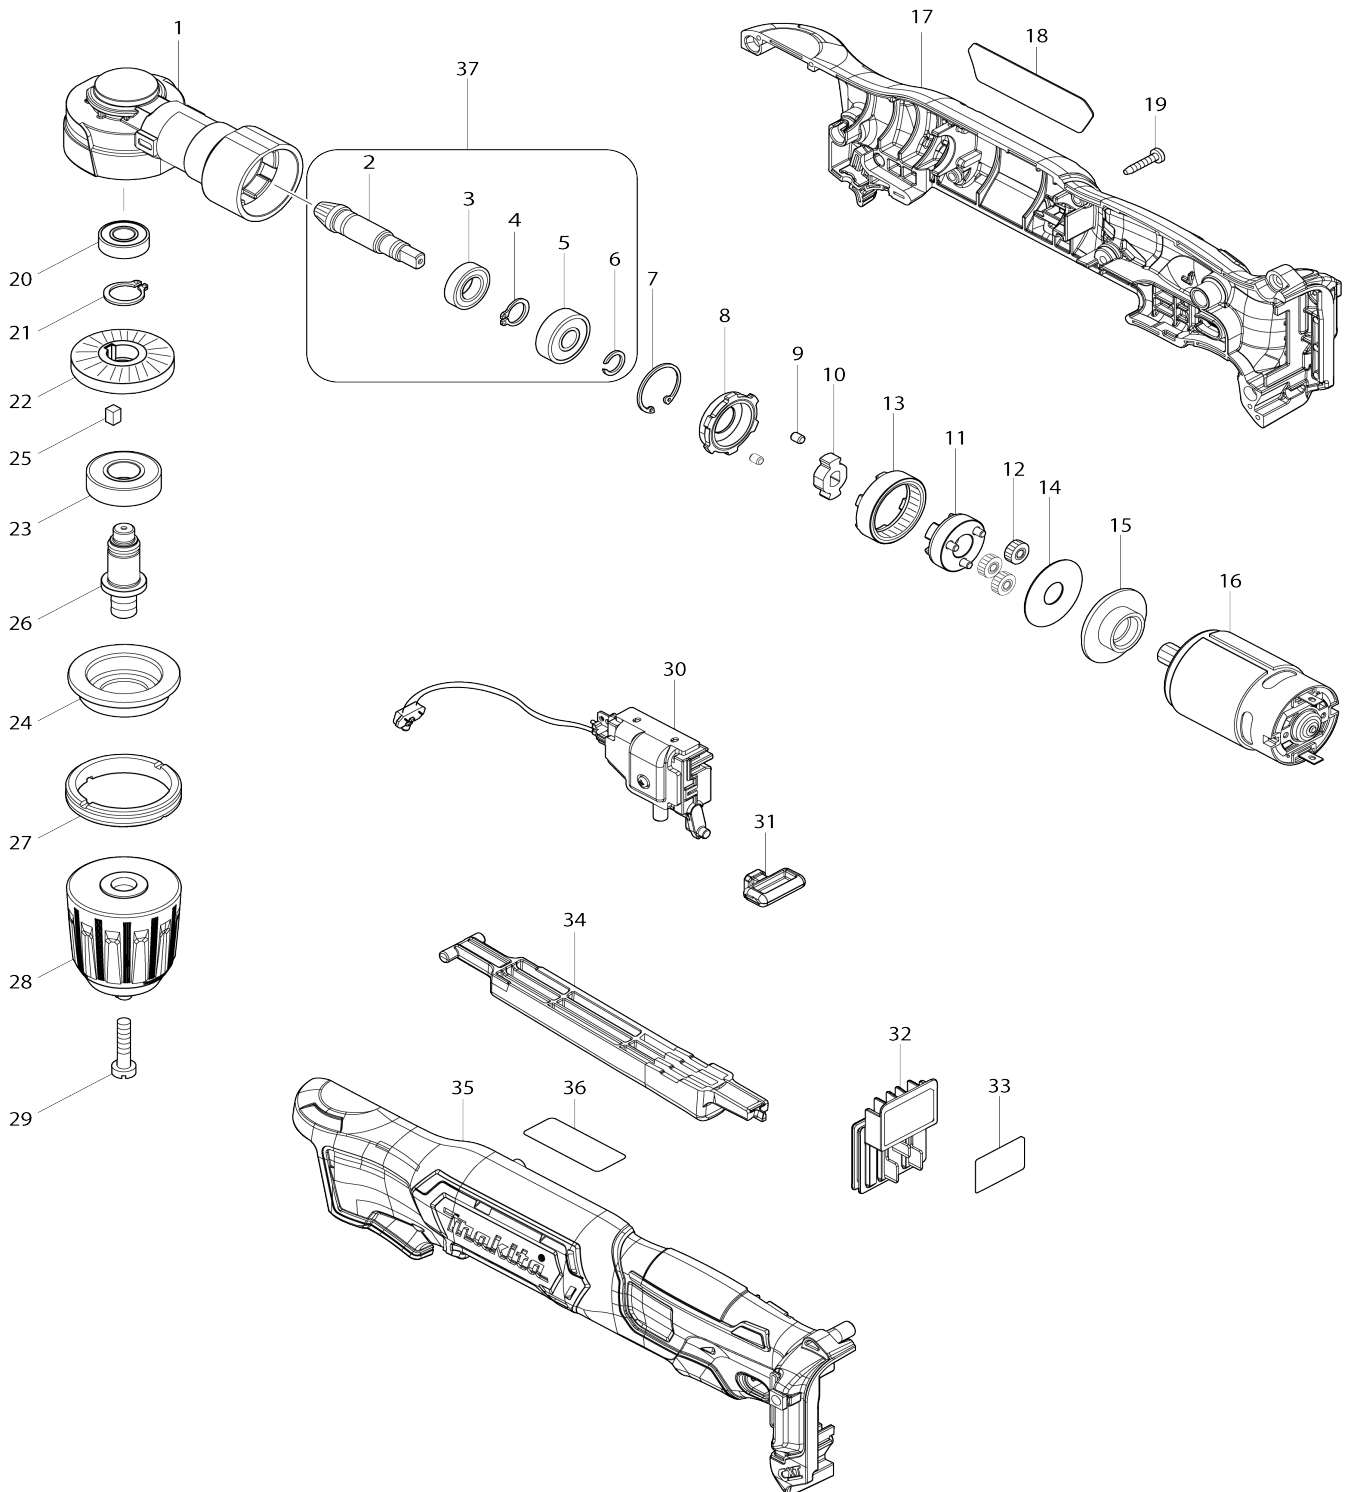

Model No.DA333D 10MM CORDLESS ANGLE DRILL

Model No.DA333D 10MM CORDLESS ANGLE DRILL

Bản vẽ	Mã Phụ tùng	Mô tả	Tương ứng với	Số lượng	Cũ/ Mới	Ghi chú 1	Ghi chú 2
001	319635-9	Vỏ ngoài hộp số		1			
002	221570-8	Nhông côn xoắn 6		1	*		
002-1	226836-1	Nhông côn xoắn 6	S	1			
003	210171-7	Bạc đạn 6800ZZ		1			
004	961006-2	Vòng giữ (ext) S-10		1			
005	210029-0	Bạc đạn 608ZZ		1			
006	961034-7	Vòng giữ (ext) WR-8		1			
007	962102-9	Vòng giữ (int) R-22		1			
008	310831-2	Vòng khóa		1			
009	256372-3	Ghim 3.5		2			
010	310832-0	Khóa cam		1			
011	144702-9	Ổ nhông chuyên		1			
012	221572-4	Nhông trục 17		3			
013	221569-3	Bánh răng bên trong 48		1			
014	253396-0	Long đèn đệm phẳng 10		1			
015	457972-4	Nắp gài motor		1			
016	629289-7	Động cơ dc		1			
017	183H38-9	Bộ vỏ ngoài		1			
C10	252126-6	Đai ốc khóa lục giác M4-7		2			
017		INC. 35					
018	853T64-1	Bảng tên DA333D		1			
019	266130-9	Vít tự cắt ren đầu siết 3X16		9			
020	211166-3	Bạc đạn 698DDW		1			
021	961052-5	Vòng giữ (ext) S-12		1			
022	227603-7	Nhông côn xoắn 31		1			
023	210163-6	Bạc đạn 6001DDW		1			
024	317633-7	Hộp ổ đệm		1			
025	254201-4	Chìa khóa 4		1			
026	327015-5	Trục nhông chuyên		1			
027	285842-5	Chốt giữ ổ đệm 36-43		1			
028	763228-8	Mâm cặp khoan không khóa 10		1			
029	251451-2	Vít đầu dùi có rãnh dẹp M5X22		1			
030	651097-8	Công tắc C3HW-3A-PLF5MS-W		1			
031	450126-2	Cần thay đổi f/r		1			
032	644813-5	Thiết bị đầu cuối		1			
033	853T79-8	Không số.nhãn DA333D		1			
034	457973-2	Thanh gạt công tắc		1			
035	183H38-9	Bộ vỏ ngoài		1			
C10	252126-6	Đai ốc khóa lục giác M4-7		2			
035		INC. 17					
037	135922-6	Bộ nhông chuyên		1	*		
037		INC. 2-6			*		
037-1	135922-6	Bộ nhông chuyên	O	1	*		
037-1		INC. 2-6,38			*		
037-2	135976-3	Bộ nhông chuyên	O	1			
037-2		INC. 2-6					
038	253310-6	Vòng đệm mỏng 10		1	*		
A01	784244-7	Đầu mũi Phillips 2-50		1			