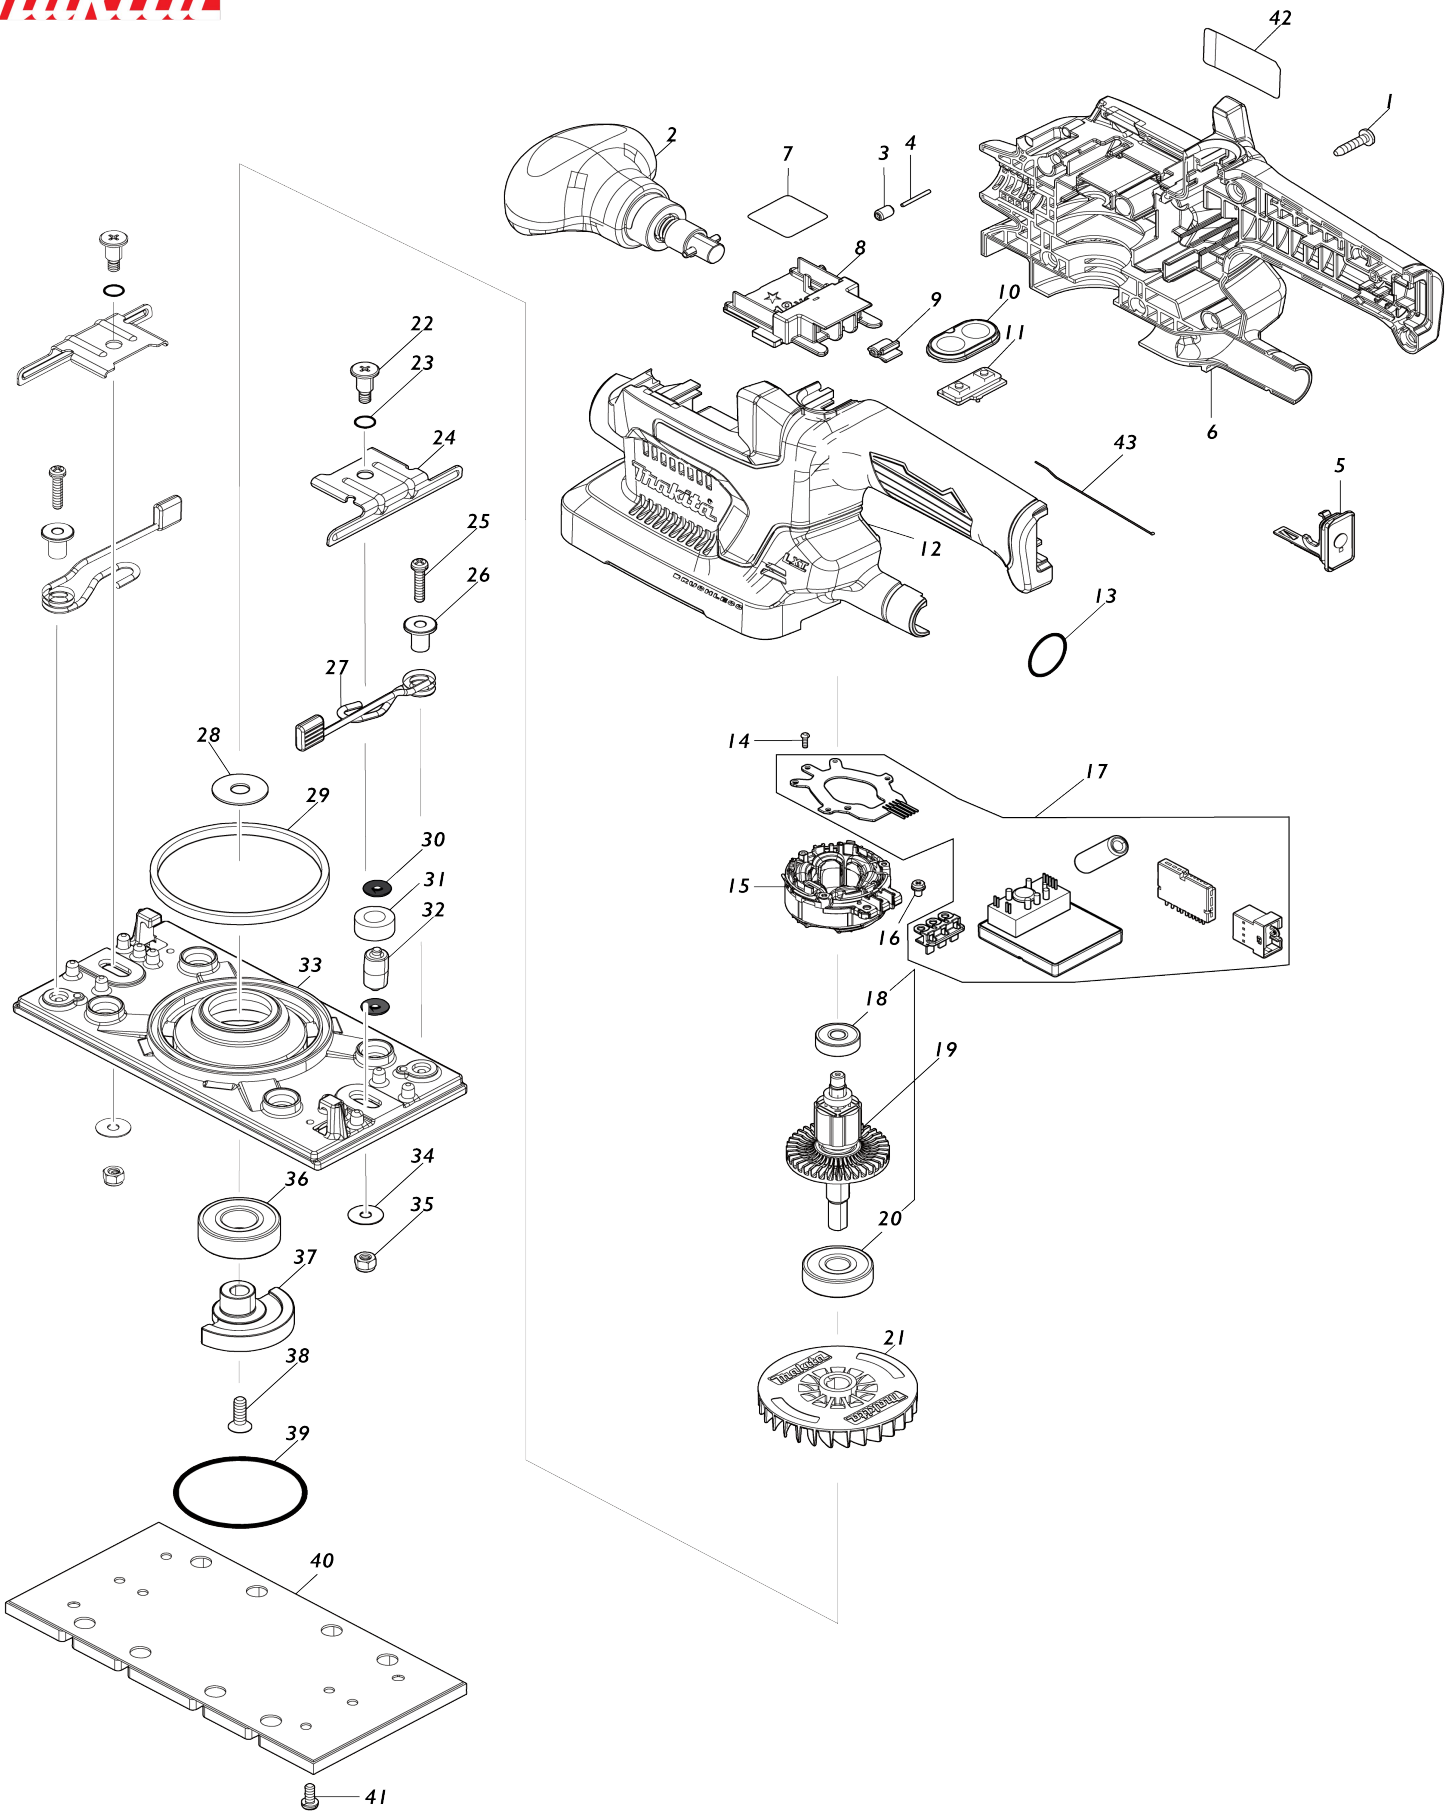

Model No.DB0381 CORDLESS FINISHING SANDER

**Model No.DBO381 CORDLESS FINISHING SANDER**

Bản vẽ	Mã Phụ tùng	Mô tả	Tương ứng với	Số lượng	Cũ/ Mới	Ghi chú 1	Ghi chú 2
001	265995-6	Vít tự cắt ren đầu siết 4X18		9			
002	122A91-8	Cụm kẹp trước		1			
003	263036-2	Chốt cao su 5		1			
004	268284-8	Ghim 1.5		1			
005	140F99-0	Nắp hoàn chỉnh		1			
C10	213A05-9	Vòng đệm-o 16		1			
006	183T93-3	Bộ vỏ ngoài		1			
C10	263005-3	Chốt cao su 6		2			
006		INC. 12					
007	8111L2-9	Không số.nhãn DBO381		1			
008	643874-2	Thiết bị đầu cuối		1			
009	424517-3	Miếng đệm		1			
010	141E90-5	Bộ miếng che công tắc		1			
011	632K92-3	Bộ công tắc		1			
012	183T93-3	Bộ vỏ ngoài		1			
C10	263005-3	Chốt cao su 6		2			
012		INC. 6					
013	213315-8	Vòng đệm-o 19		1			
014	266490-9	Vít đầu dù răng thừa 2X6		3			
015	629491-2	Stato		1			
016	652069-6	Vít đầu bằng M3X6		3			
017	620G24-8	Bo mạch		1			
018	210022-4	Bạc đạn 626DDW		1			
019	519705-6	Bộ rôto		1			
019		INC. 18,20					
020	211087-9	Bạc đạn 6200DDW		1			
021	240230-3	Cánh quạt 68		1			
022	266511-7	Vít vai gờ phẳng M5X16		2			
023	213045-1	Vòng đệm-o 6		2			
024	346102-1	Thanh kẹp giấy		2			
025	911136-9	Vít đầu dù M4X20 W		2			
026	310300-3	Dẫn hướng lò xo		2			
027	162279-2	Bộ thanh chuyển		2			
028	267353-2	Long đèn đệm phẳng 8		1			
029	423469-5	Miếng đệm nỉ 6X105X3		1			
030	213983-7	Vòng đệm-o 4		8			
031	424056-3	Vòng chân rung 9		4			
032	318151-8	Chân đế chà nhám		4			
033	318484-1	Bàn cưa		1			
034	253807-5	Long đèn đệm phẳng 5		2	*		
034-1	253572-6	Long đèn đệm phẳng 5	<	2			
035	252103-8	Đai ốc khóa lục giác M5-8		2			
036	211228-7	Bạc đạn 6202DDW		1			
037	313395-5	Cánh lệch tâm		1			
038	912222-9	Vít đầu chìm M5X16		1			
039	213656-2	Vòng đệm-o 53		1			
040	140441-9	Tấm đệm lót hoàn chỉnh		1			
041	911111-5	Vít đầu dù M4X10 W		4			