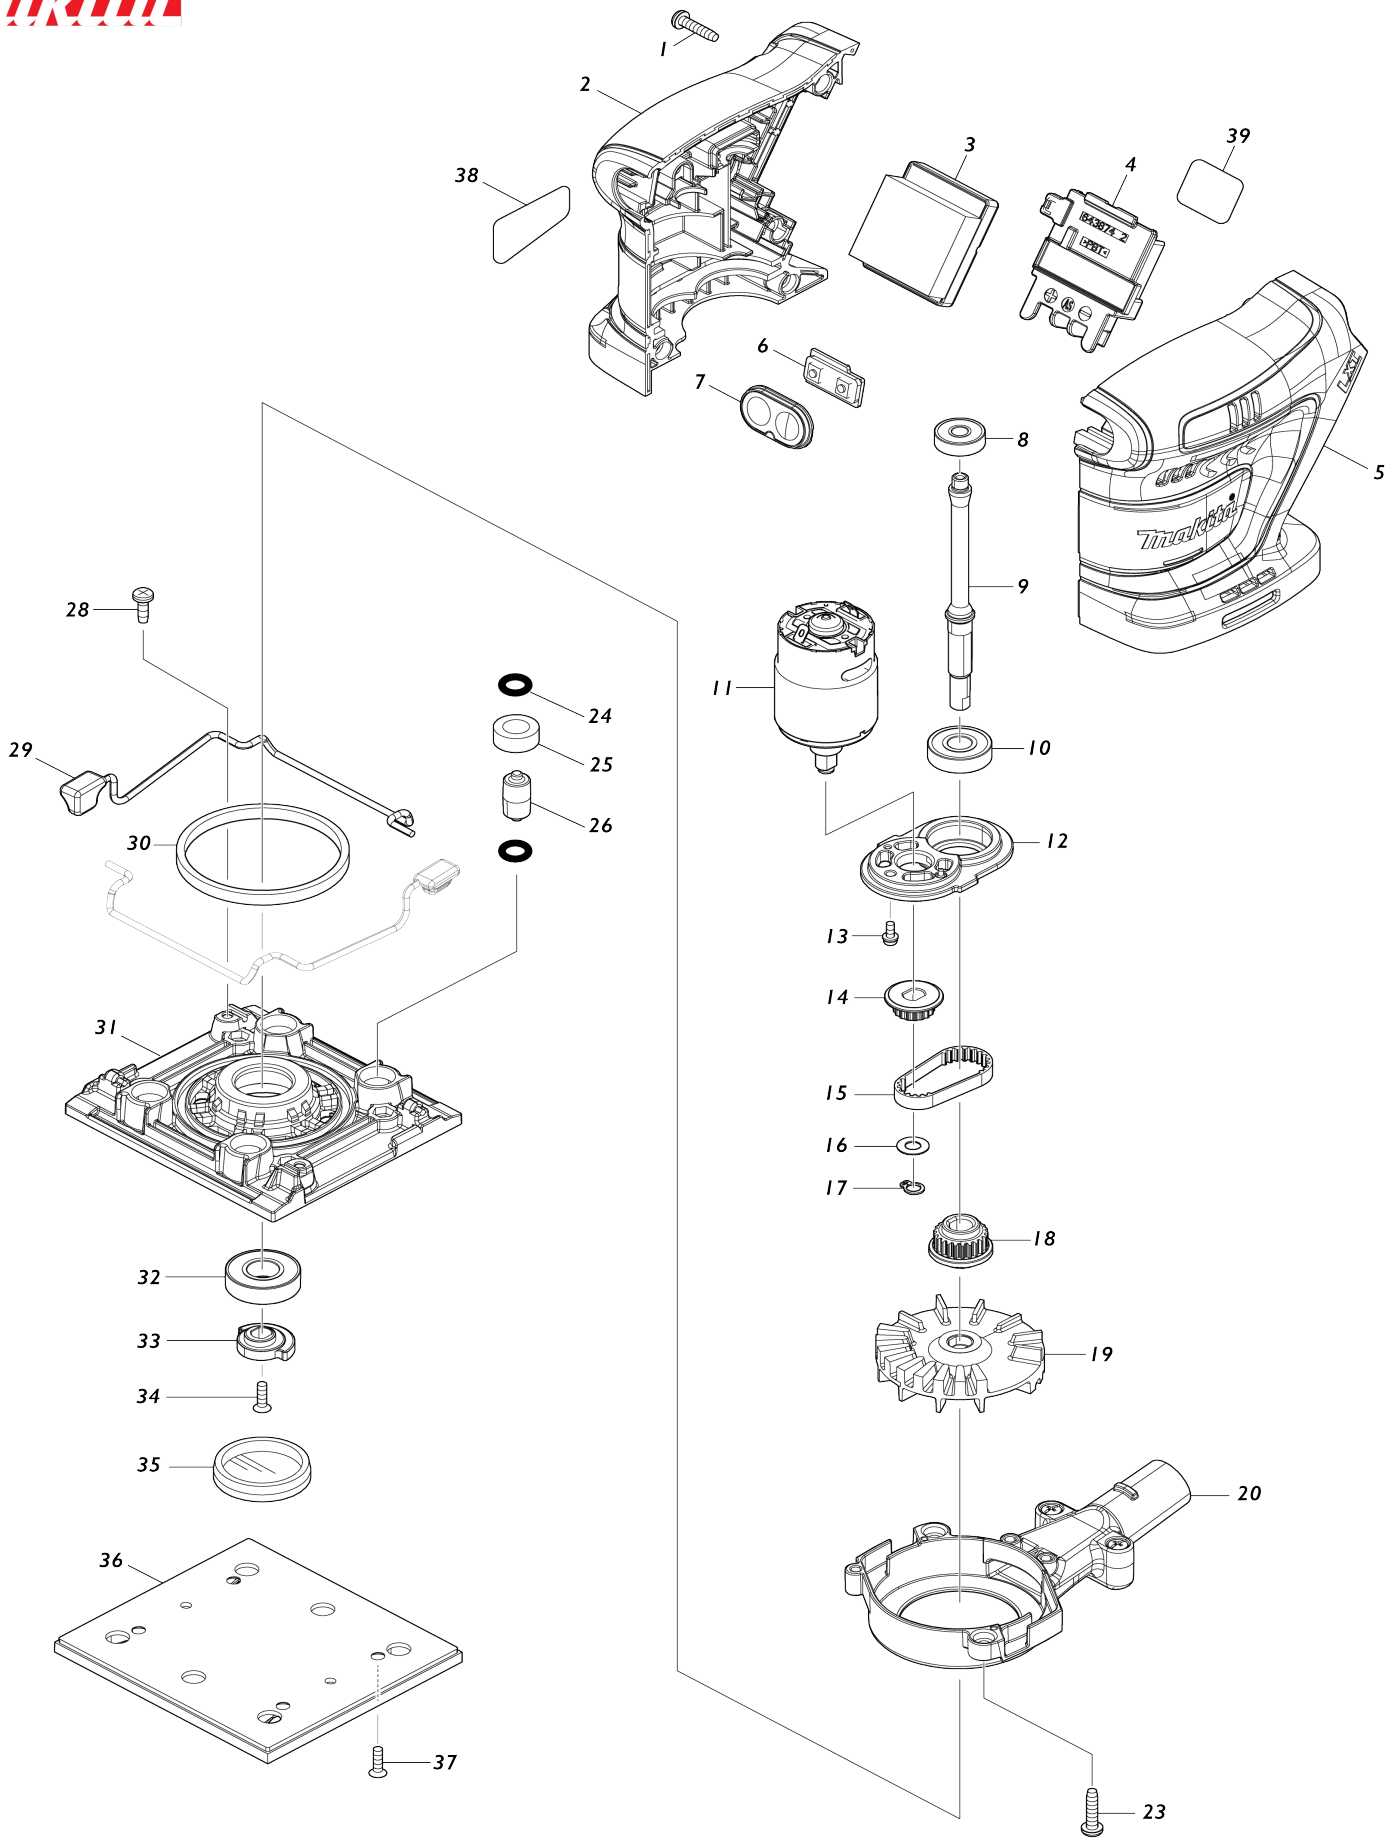

Model No.DBO481 CORDLESS FINISHING SANDER

Model No.DBO481 CORDLESS FINISHING SANDER

Bản vẽ	Mã Phụ tùng	Mô tả	Tương ứng với	Số lượng	Cũ/ Mới	Ghi chú 1	Ghi chú 2
001	265995-6	Vít tự cắt ren đầu siết 4X18		5			
002	183U93-9	HOUSING SET		1			
C10	263005-3	Chốt cao su 6		2			
002		INC. 5					
003	632S80-8	Thiết bị điều khiển		1			
C20	654086-2	Chỗ chứa 42486-2		2			
004	643874-2	Thiết bị đầu cuối		1			
005	183U93-9	HOUSING SET		1			
C10	263005-3	Chốt cao su 6		2			
005		INC. 2					
006	632K92-3	Bộ công tắc		1			
007	141B15-1	Bộ miếng che công tắc		1			
008	210143-2	Bạc đạn 626ZZ		1			
009	327807-2	Trục nhôm chuyên		1			
010	211491-2	Bạc đạn 609DDW		1			
011	629B05-9	Động cơ dc		1			
012	413619-0	Nắp gài motor		1			
013	265173-8	Vít đầu dùi M3X8		1			
014	222200-4	Puli 7.5-15.5		1			
015	225105-7	Dây kéo đồng bộ 6-108		1			
016	253715-0	Long đèn đệm phẳng 6		1			
017	961002-0	Vòng giữ (ext) S-6		1			
018	222199-3	Puli 7.5-20.3		1			
019	240224-8	Cánh quạt 63		1			
020	122B40-1	Cụm dẫn hướng quạt		1			
023	265995-6	Vít tự cắt ren đầu siết 4X18		2			
024	213983-7	Vòng đệm-o 4		8			
025	424023-8	Vòng chân rung 9		4			
026	318151-8	Chân đế chà nhám		4			
028	266020-6	Vít tự cắt ren đầu siết 4X12		2			
029	162259-8	Bộ thanh chuyển		2			
030	424684-4	Miếng đệm nỉ 6X87X3		1			
031	413618-2	Bàn cưa		1			
C10	252176-1	Đai ốc lục giác M4		4			
032	211131-2	Bạc đạn 6001DDW		1			
033	313141-6	Cánh lệch tâm		1			
034	912117-6	Vít đầu chìm M4X12		1			
035	422711-1	Nắp 36		1			
036	191Y25-6	Bộ đệm lót hoàn chỉnh		1			
037	912117-6	Vít đầu chìm M4X12		4			
038	8115U5-0	DBO481 NAME PLATE		1			
039	8115V0-7	DBO481 SERIAL NO. LABEL		1			
A01	794296-0	Bộ giấy chà nhám		1			
A05	135222-4	Cụm túi chứa bụi		1			
C10	166078-4	Túi chứa bụi		1			
C20	257202-1	Vòng canh 25		1			
C30	416063-0	Vòi xả túi chứa bụi		1			
C40	416064-8	Vòi xả bụi		1			