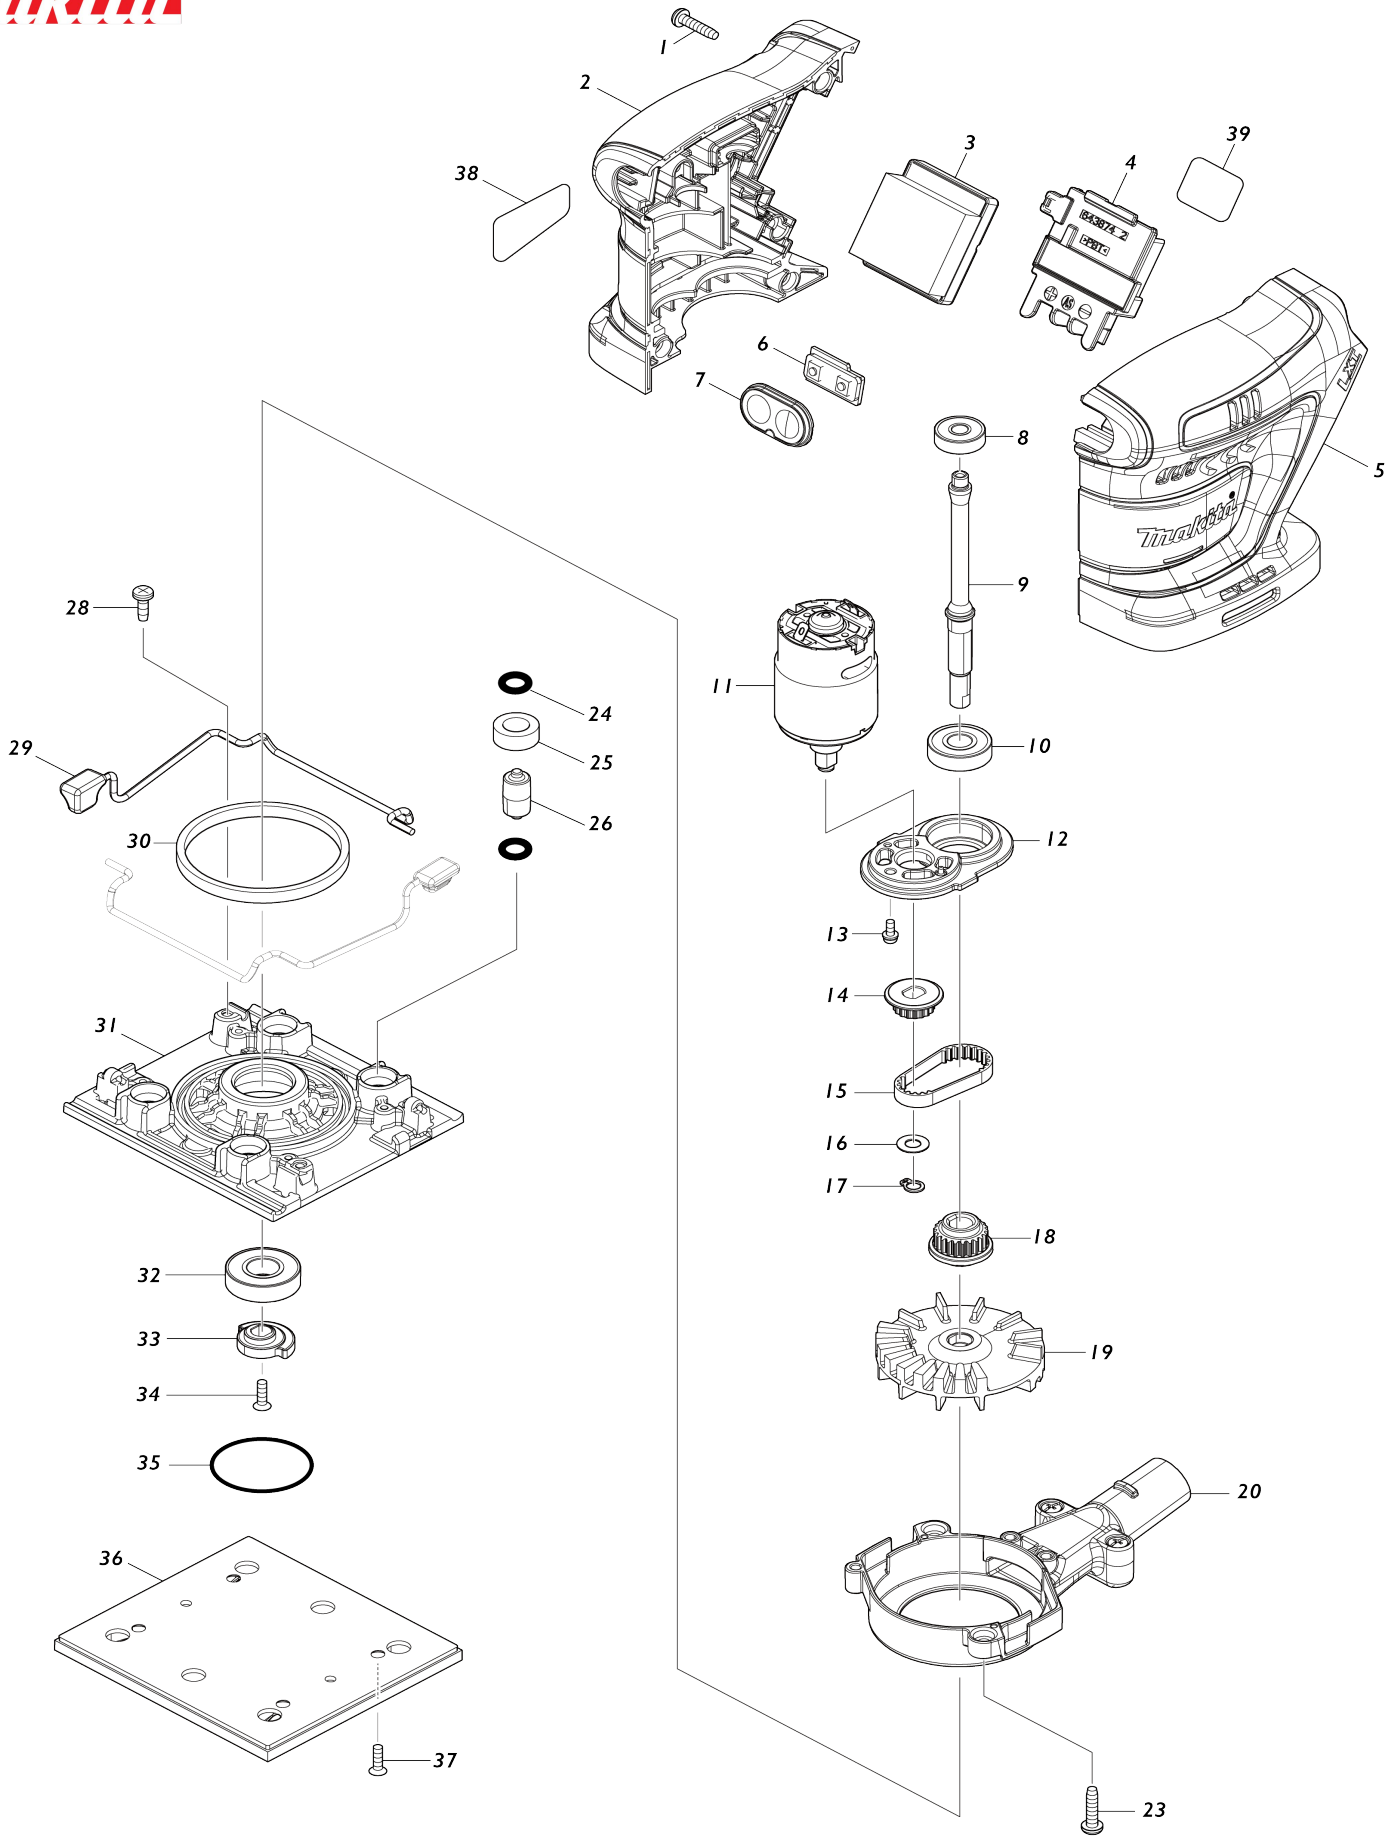

# Model No.DBO482 CORDLESS FINISHING SANDER

**Model No.DBO482 CORDLESS FINISHING SANDER**

Bản vẽ	Mã Phụ tùng	Mô tả	Tương ứng với	Số lượng	Cũ/ Mới	Ghi chú 1	Ghi chú 2
001	265995-6	Vít tự cắt ren đầu siết 4X18		5			
002	183U93-9	HOUSING SET		1			
C10	263005-3	Chốt cao su 6		2			
002		INC. 5					
003	632S80-8	Thiết bị điều khiển		1			
C20	654086-2	Chỗ chứa 42486-2		2			
004	643874-2	Thiết bị đầu cuối		1			
005	183U93-9	HOUSING SET		1			
C10	263005-3	Chốt cao su 6		2			
005		INC. 2					
006	632K92-3	Bộ công tắc		1			
007	141B15-1	Bộ miếng che công tắc		1			
008	210143-2	Bạc đạn 626ZZ		1			
009	327807-2	Trục nhôm chuyên		1			
010	211491-2	Bạc đạn 609DDW		1			
011	629B05-9	Động cơ dc		1			
012	413619-0	Nắp gài motor		1			
013	265173-8	Vít đầu dùi M3X8		1			
014	222200-4	Puli 7.5-15.5		1			
015	225105-7	Dây kéo đồng bộ 6-108		1			
016	253715-0	Long đèn đệm phẳng 6		1			
017	961002-0	Vòng giữ (ext) S-6		1			
018	222199-3	Puli 7.5-20.3		1			
019	240224-8	Cánh quạt 63		1			
020	122B40-1	Cụm dẫn hướng quạt		1			
023	265995-6	Vít tự cắt ren đầu siết 4X18		2			
024	213983-7	Vòng đệm-o 4		8			
025	424023-8	Vòng chân rung 9		4			
026	318151-8	Chân đế chà nhám		4			
028	266398-7	Vít tự cắt ren đầu siết 4X12		2			
029	162299-6	Bộ thanh chuyển		2			
030	424684-4	Miếng đệm nỉ 6X87X3		1			
031	318543-1	Bàn cưa		1			
032	211131-2	Bạc đạn 6001DDW		1			
033	313141-6	Cánh lệch tâm		1			
034	912117-6	Vít đầu chìm M4X12		1			
035	213513-4	Vòng đệm-o 39		1			
036	191Y25-6	Bộ đệm lót hoàn chỉnh		1			
037	912117-6	Vít đầu chìm M4X12		4			
038	8115V8-1	DBO482 NAME PLATE		1			
039	8115W0-4	DBO482 SERIAL NO. LABEL		1			
A01	794296-0	Bộ giấy chà nhám		1			
A05	135222-4	Cụm túi chứa bụi		1			
C10	166078-4	Túi chứa bụi		1			
C20	257202-1	Vòng canh 25		1			
C30	416063-0	Vòi xả túi chứa bụi		1			
C40	416064-8	Vòi xả bụi		1			
A06	450066-4	Đế lót máy trà nhám		1			