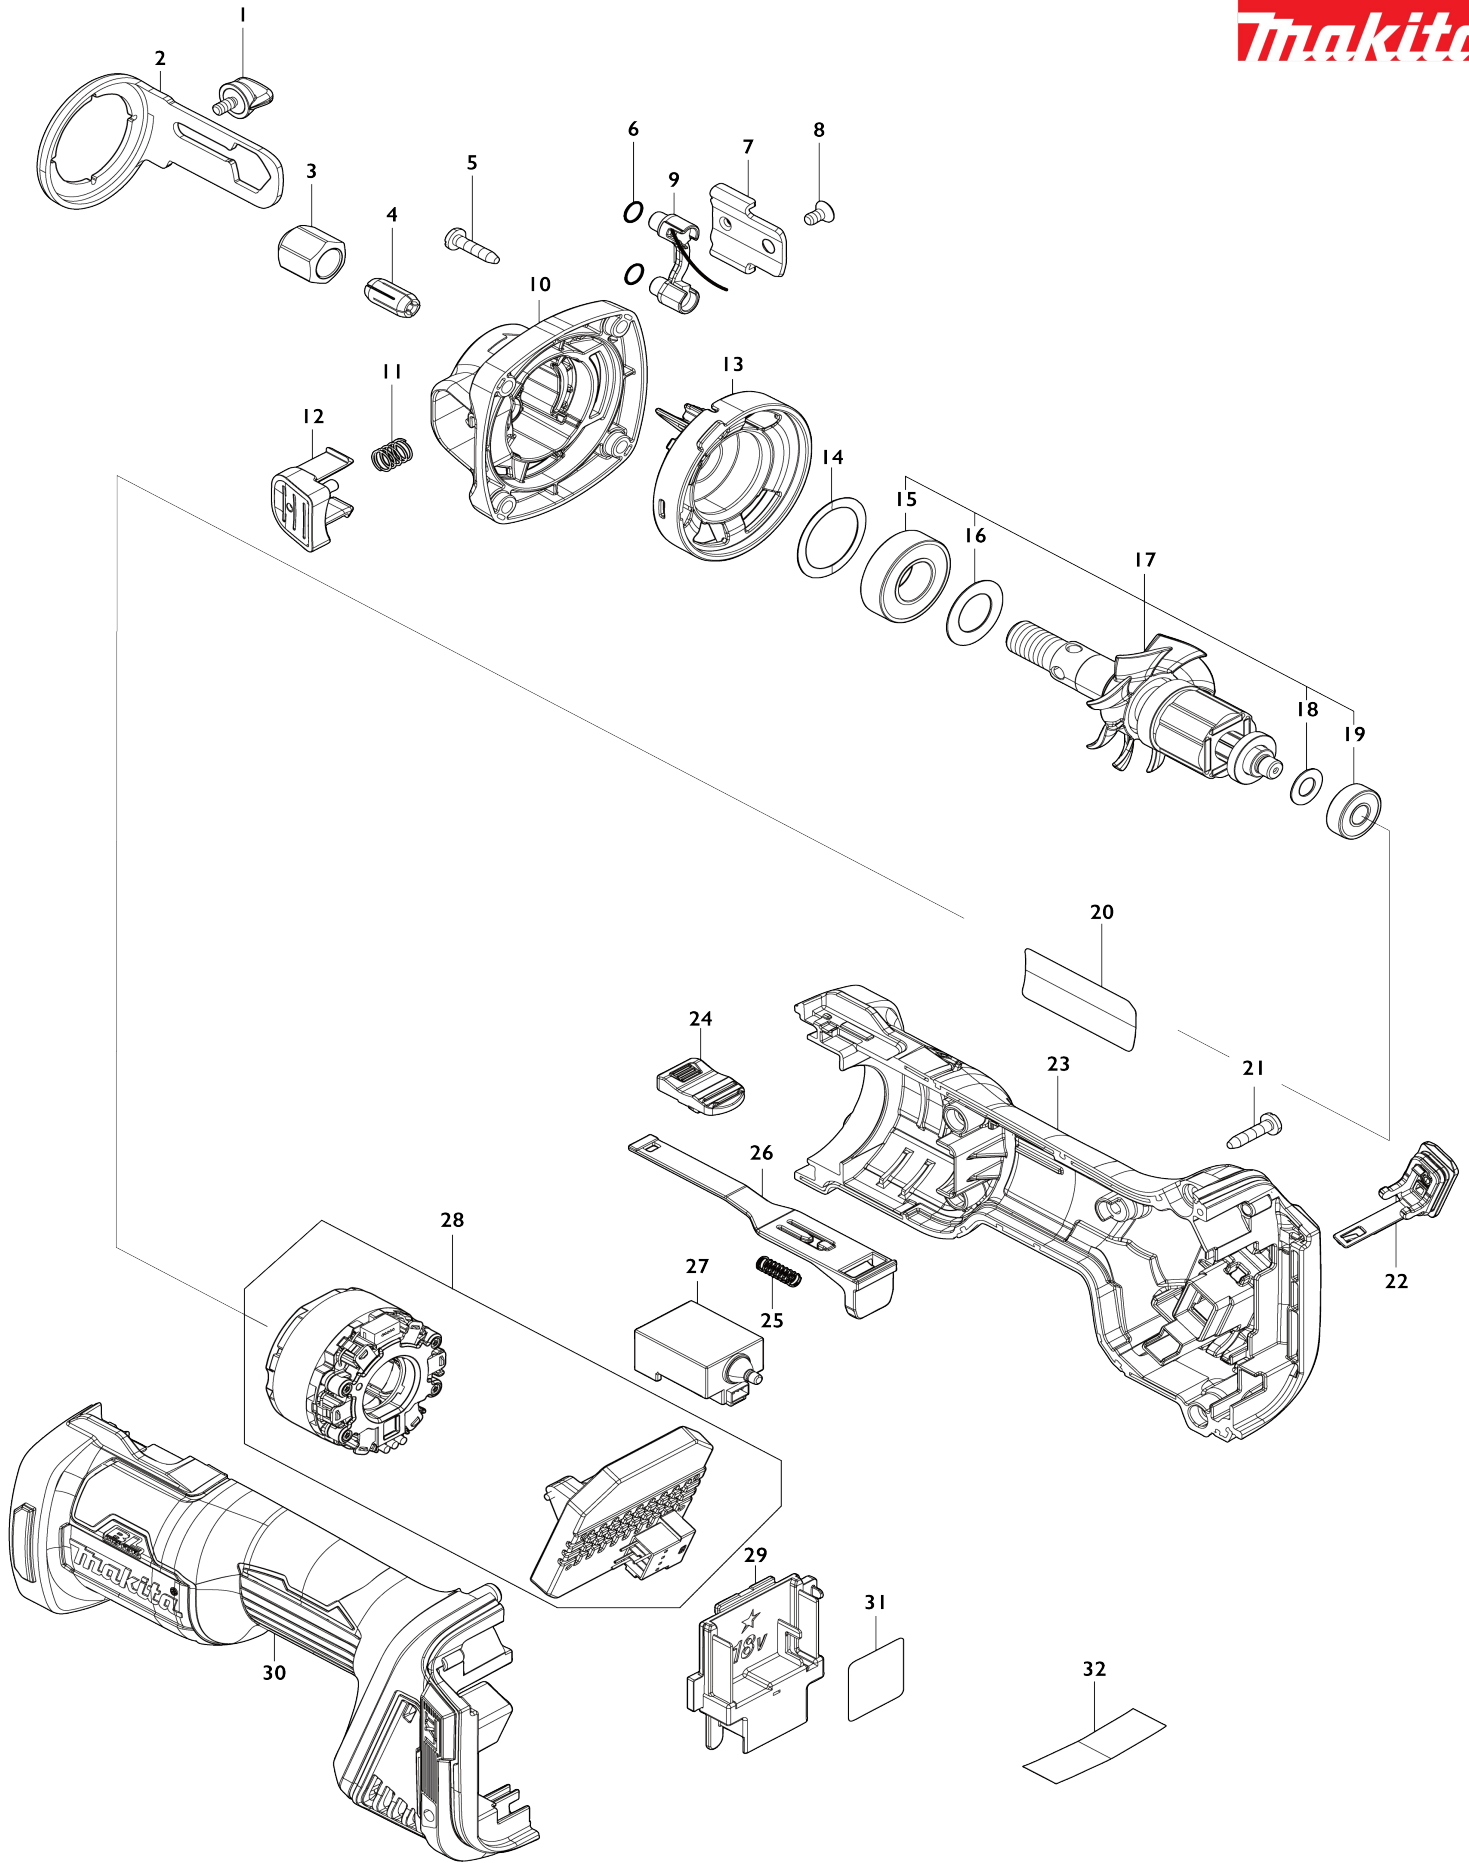

Model No.DCO181 CORDLESS CUT-OUT TOOL

Model No.DCO181 CORDLESS CUT-OUT TOOL

Bản vẽ	Mã Phụ tùng	Mô tả	Tương ứng với	Số lượng	Cũ/ Mới	Ghi chú 1	Ghi chú 2
001	266898-7	Ốc vít có tai vặn M4X8		1			
002	346796-2	Đế giữ lưỡi		1			
003	763258-9	Đai ốc ống lồng		1			
004	763679-5	Trụ ống lồng 3.0		1			
005	266326-2	Vít tự cắt ren đầu siết 4X18		4			
006	213048-5	Vòng đệm-o 6		2			
007	346795-4	Bộ đỡ đế hãm		1			
008	265085-5	Vít đầu chìm M4X8		1			
009	620D25-8	Mạch led		1			
010	140V89-9	Vỏ hộp ổ đệm hoàn chỉnh		1			
011	234332-5	Lò xo nén 7		1			
012	412727-4	Khóa trục		1			
013	412702-0	Hộp ổ đệm		1	*		
013-1	412702-0	Hộp ổ đệm	O	1			
014	267785-3	Vòng đệm vành 23		1			
015	211236-8	Bạc đạn 6002DDW		1			
016	267164-5	Long đèn đệm phẳng 15		1			
017	519636-9	Bộ rôto		1			
017		INC. 15,16,18,19					
018	253186-1	Long đèn đệm phẳng 7		1			
019	210017-7	Bạc đạn 607DDW		1			
020	857P76-2	Bảng tên DCO181		1			
021	266326-2	Vít tự cắt ren đầu siết 4X18		5			
022	140G30-2	Nắp hoàn chỉnh		1			
C10	213218-6	Vòng đệm-o 16		1			
023	183R26-6	Bộ vỏ ngoài		1			
C10	263005-3	Chốt cao su 6		2			
C20	252126-6	Đai ốc khóa lục giác M4-7		1			
023		INC. 30					
024	455447-7	Núm công tắc		1			
025	233121-5	Lò xo nén 4		1			
026	412233-9	Thanh gạt công tắc		1			
027	651445-1	Công tắc FPM-1130		1			
028	629A08-7	Bộ stato		1	*		
028-1	629B70-8	Stato	S	1			
029	643874-2	Thiết bị đầu cuối		1			
030	183R26-6	Bộ vỏ ngoài		1			
C10	263005-3	Chốt cao su 6		2			
C20	252126-6	Đai ốc khóa lục giác M4-7		1			
030		INC. 23					
031	857P84-3	Không số.nhãn DCO181		1			
033	620L15-9	Bo mạch	S	1			
034	652119-7	Vít đầu dù M2X6	S	6			
A01	193449-2	Bộ nắp hút bụi		1			
A02	193450-7	Bộ đầu mũi dẫn khoan thạch cao 3		2			
A04	781037-3	Cờ lê mở ốc 17		1			
A05	***DC18RC	DC18RC FAST CHARGER		1			