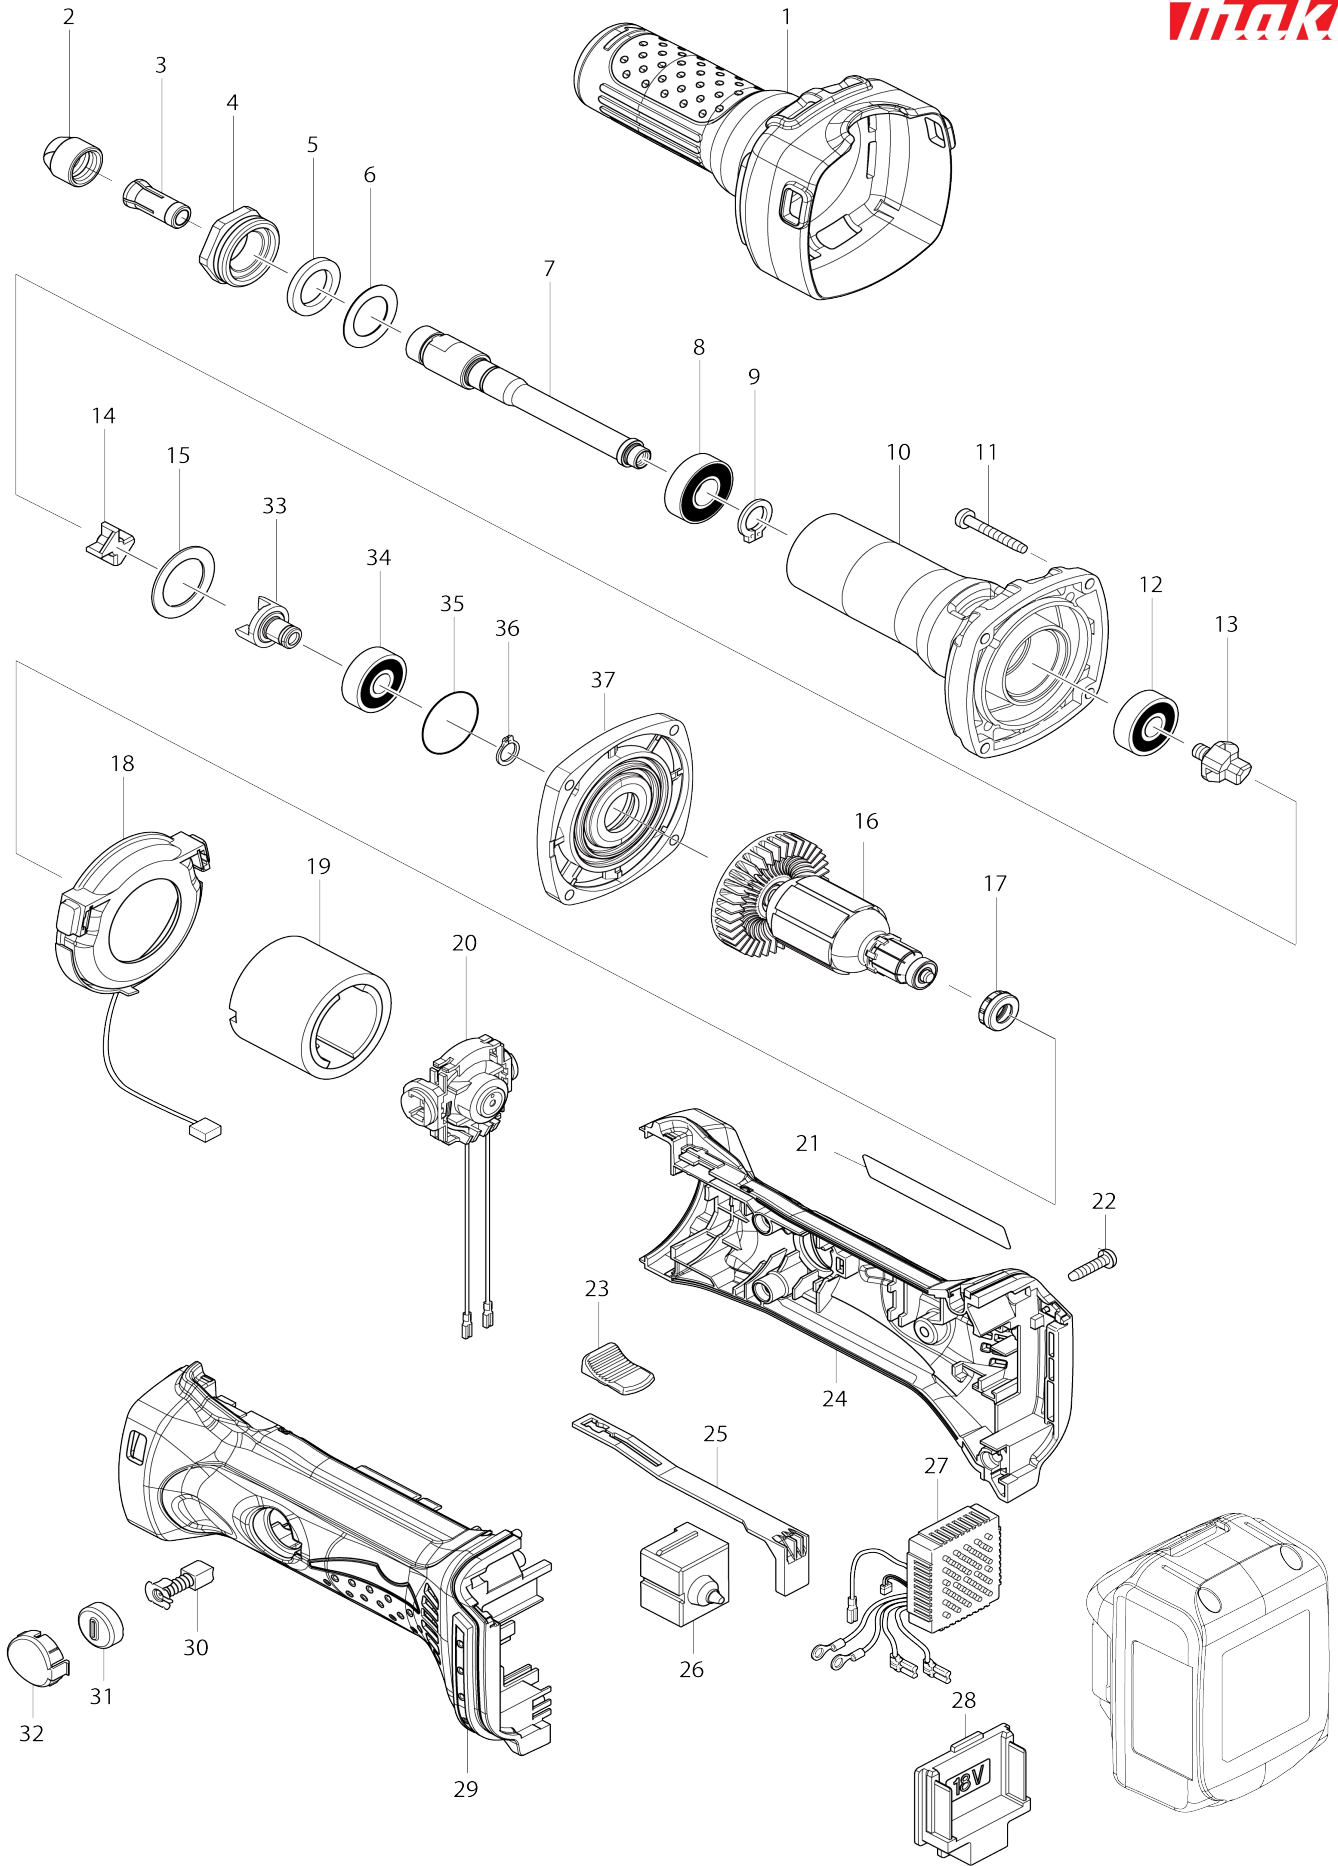

Model No.DGD800 CORDLESS DIE GRINDER

**Model No.DGD800 CORDLESS DIE GRINDER**

Bản vẽ	Mã Phụ tùng	Mô tả	Tương ứng với	Số lượng	Cũ/ Mới	Ghi chú 1	Ghi chú 2
001	424380-4	Bảo vệ cách nhiệt		1			
002	763668-0	Đai ốc ống lồng		1			
003	763670-3	Trụ ống lồng 6		1			
004	317999-5	Chốt giữ ổ đệm		1			
005	443124-3	Vòng nỉ 17		1			
006	267329-9	Long đèn đệm phẳng 18		1			
007	326010-2	Trục nhông chuyên		1			
008	210106-8	Bạc đạn 6001LLB		1			
009	961052-5	Vòng giữ (ext) S-12		1			
010	318000-9	Nòng đục		1			
011	266361-0	Vít tự cắt ren đầu siết 4X30		4			
012	210042-8	Bạc đạn 629LLB		1			
013	324639-8	Chén khóa chốt		1			
014	421942-9	Đế chặn		1			
015	267126-3	Long đèn đệm phẳng 22		1			
016	619284-5	Rô to		1			
016		INC. 17					
017	421977-0	Vòng cao su 13		1			
018	631714-6	Mạch led		1			
019	638627-2	Van rời		1			
020	638448-2	Ổ duôi trong		1			
021	815P35-2	Bảng tên DGD800		1			
022	266326-2	Vít tự cắt ren đầu siết 4X18		5			
023	419566-3	Núm công tắc		1			
024	187839-9	Bộ vỏ ngoài		1			
C10	263005-3	Chốt cao su 6		2			
024		INC. 29					
025	419519-2	Thanh gạt công tắc		1			
026	650579-7	Công tắc 1246.3223		1	*		
026-1	650579-7	Công tắc 1246.3223	O	1			
027	620243-4	Bo mạch		1	*		
027-1	620G22-2	CONTROLLER	<	1			
028	644808-8	Thiết bị đầu cuối		1			
029	187839-9	Bộ vỏ ngoài		1			
C10	263005-3	Chốt cao su 6		2			
029		INC. 24					
030	195018-5	Bộ than		1	*		
030-1	191971-3	Bộ than	O	1			
031	643929-3	Nắp giá đỡ		2			
032	419518-4	Nắp bảo vệ ổ cb		2			
033	326009-7	Chén khóa chốt		1			
034	210042-8	Bạc đạn 629LLB		1			
035	213445-5	Vòng đệm-o 26		1			
036	961005-4	Vòng giữ (ext) S-9		1			
037	317821-6	Vỏ chứa nhông		1			
A01	781039-9	Cờ lê mở ốc 13		2			
F15-2	196235-0	Bộ pin BL1815N	O	1			
F16-1	196449-1	Bộ pin BL1815N	O	1			

F17-2	196449-1	Bộ pin BL1815N	O	1			
-------	----------	----------------	---	---	--	--	--