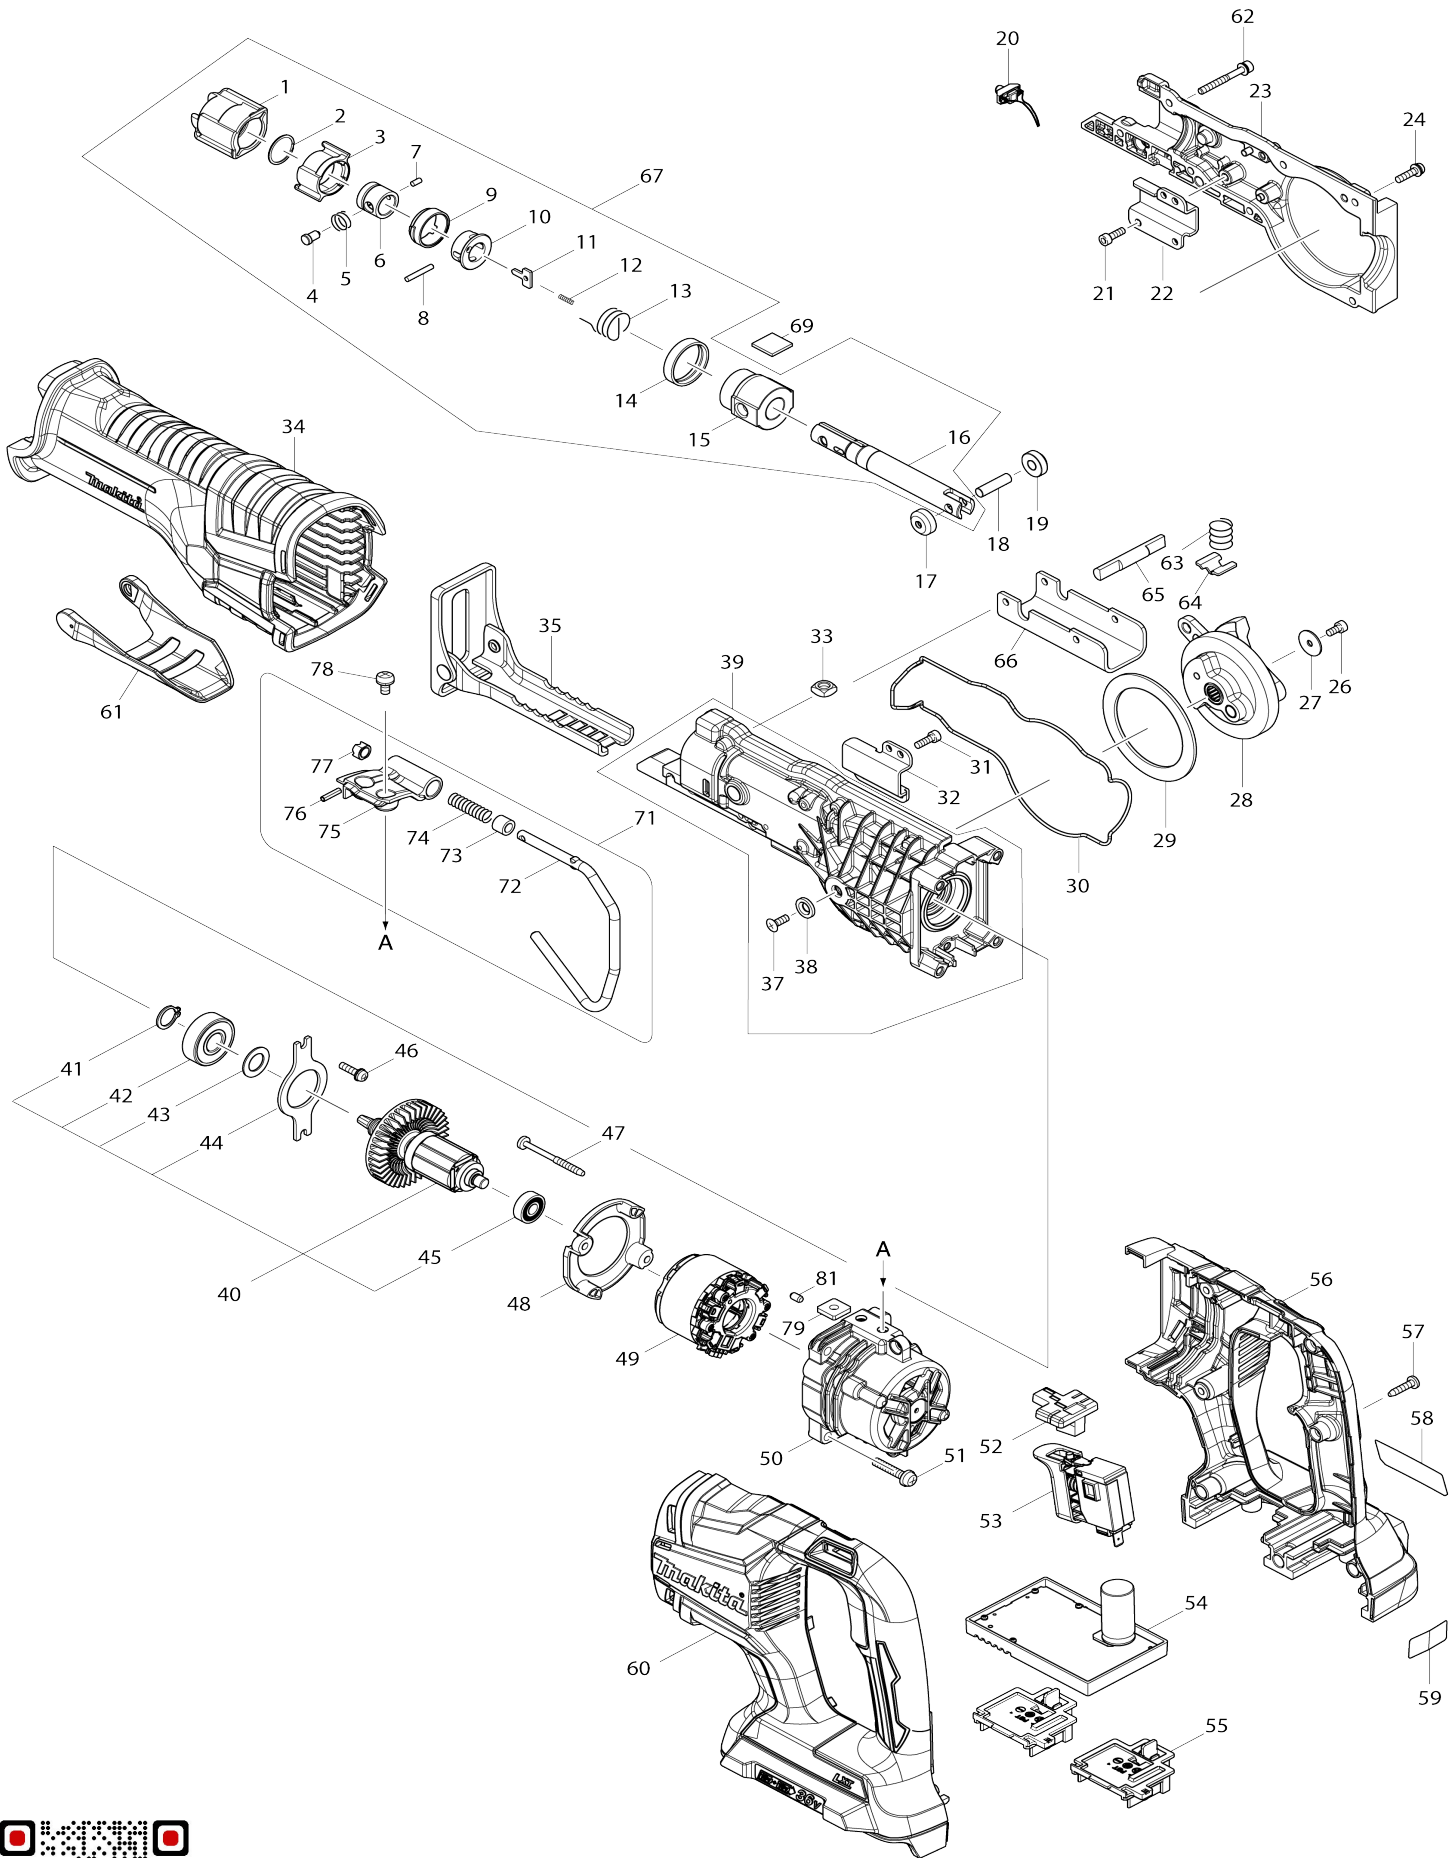

Model No. DJR360 CORDLESS RECIPRO SAW

Model No. DJR360 CORDLESS RECIPRO SAW

Bản vẽ	Mã Phụ tùng	Mô tả	Tương ứng với	Số lượng	Cũ/ Mới	Ghi chú 1	Ghi chú 2
001	424763-8	Bảo vệ nhựa		1			
002	257952-8	Vòng phe xoắn 18		1	*		
002-1	257430-8	Vòng giữ (ext) 18	S	1			
003	310662-9	Vòng khóa mở lưỡi		1			
004	256569-4	Chốt đầu 5		1			
005	234381-2	Lò xo nển 6		1			
006	331720-8	Ống chứa búa		1	*		
006-1	327043-0	Ống chứa búa	S	1			
007	268094-3	Ghim 3		1			
008	256158-5	Ghim 3		1			
009	417791-0	Thanh dẫn trụ ngoài truyền động		1			
010	418311-3	Chụp giữ mũi		1			
011	345214-7	Tấm đẩy		1			
012	233025-1	Lò xo nển 2		1			
013	231687-9	Lò xo xoắn 17		1			
014	424762-0	Vòng cao su		1			
015	144012-4	Dẫn hướng thanh trượt hoàn chỉnh		1			
C10	213151-2	Vòng chặn dầu 14		1			
C20	213174-0	Vòng đệm -x 14		1			
016	161376-1	Thanh trượt		1			
017	310663-7	Con lăn		1			
018	268341-2	Ghim 6		1			
019	310663-7	Con lăn		1			
020	620434-7	Mạch led		1			
021	922117-8	Bu-lông đầu lỗ lục giác M4X12		2	*		
021-1	265353-6	Bu-lông đầu lỗ lục giác M4X12	<	2			
022	346936-2	Dẫn hướng thanh truyền R		1			
023	143362-4	Vỏ bánh răng hoàn chỉnh R		1			
024	911128-8	Vít đầu dù M4X16 WR		5			
026	922107-1	Bu-lông đầu lỗ lục giác M4X8		1	*		
026-1	265911-8	Bu-lông đầu lỗ lục giác M4X8	<	1			
027	267491-0	Long đèn đệm phẳng 4		1			
028	143359-3	Bộ nhông		1	*		
028-1	140D35-4	Bộ nhông	S	1			
029	267490-2	Long đèn đệm phẳng 54		1			
030	424764-6	Vòng đệm kín		1			
031	922117-8	Bu-lông đầu lỗ lục giác M4X12		2	*		
031-1	265353-6	Bu-lông đầu lỗ lục giác M4X12	<	2			
032	346935-4	Dẫn hướng thanh truyền L		1			
034	424767-0	Bảo vệ cách nhiệt B		1			
035	161374-5	Đế hãm		1	*		
035-1	161809-6	Đế hãm	<	1			
037	912112-6	Vít đầu chìm M4X10		1	*		
037-1	265135-6	Vít đầu chìm M4X10	<	1			
038	253825-3	Long đèn đệm phẳng 6		1			
039	123509-6	Cụm vỏ bánh răng L		1	*		
039		INC. 37,38			*		