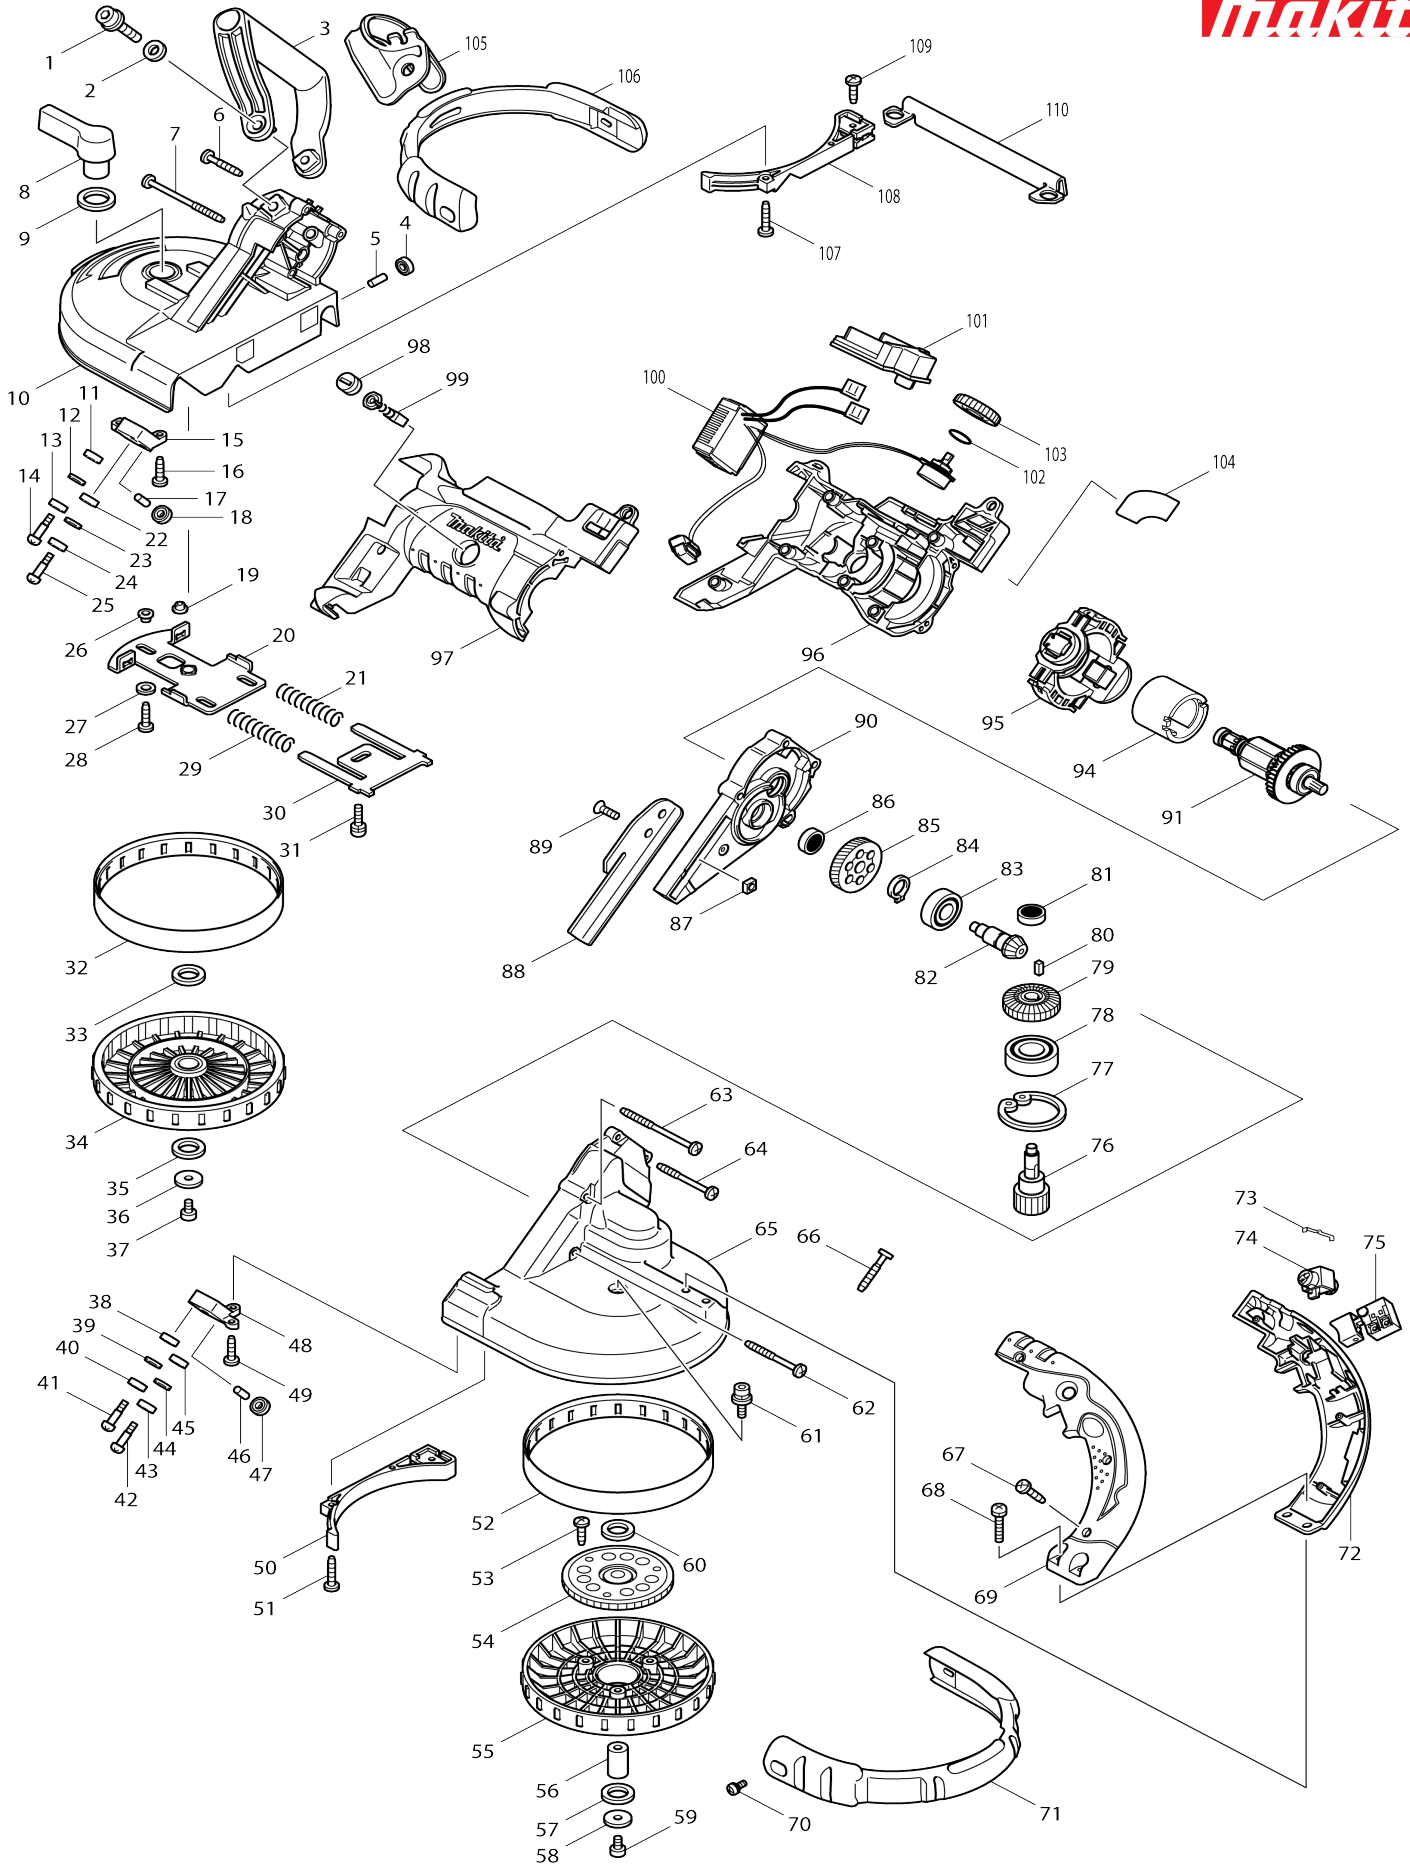

# Model No. DPB180 CORDLESS PORTABLE BAND SAW

**Model No.DPB180 CORDLESS PORTABLE BAND SAW**

Bản vẽ	Mã Phụ tùng	Mô tả	Tương ứng với	Số lượng	Cũ/ Mới	Ghi chú 1	Ghi chú 2
001	922456-6	Bu-lông đầu lỗ lục giác M8X35 W		2	*		
001-1	922458-2	Bu-lông đầu lỗ lục giác M8X35 W R	S	2			
002	941202-8	Long đèn đệm phẳng 8		2	*		
003	273525-9	Tay nắm		1			
004	210033-9	Bạc đạn 696ZZ		1	*		
004-1	143517-1	Dẫn hướng lưỡi dao hoàn chỉnh	S	1			
005	256033-5	Ghim 6		1	*		
005-1	268225-4	Ghim 5	S	1			
006	265999-8	Vít tự cắt ren đầu siết 4X25		2			
007	266147-2	Vít tự cắt ren đầu siết 4X55		2			
008	272223-2	Đòn bẩy 60		1			
009	267041-1	Long đèn đệm phẳng 20		1			
010	158703-1	Bộ vỏ nhôm bảo vệ		1			
C10	816212-3	Nhãn hoạt động		1			
011	210033-9	Bạc đạn 696ZZ		1	*		
011-1	210187-2	Bạc đạn 696ZZ	O	1			
012	941152-7	Long đèn đệm phẳng 6		1			
013	210033-9	Bạc đạn 696ZZ		1	*		
013-1	210187-2	Bạc đạn 696ZZ	O	1			
014	251337-0	Vít đầu dù vai gờ M5		1			
015	317824-0	Giá đỡ trên		1			
016	266034-5	Vít tự cắt ren đầu siết 4X16		2			
017	256033-5	Ghim 6		1			
018	210033-9	Bạc đạn 696ZZ		1	*		
018-1	210187-2	Bạc đạn 696ZZ	O	1			
019	343494-9	Chụp giữ mũi 5		1			
020	163276-1	Miếng đệm trượt		1			
021	231449-5	Lò xo nắn 11		1			
022	210033-9	Bạc đạn 696ZZ		1	*		
022-1	210187-2	Bạc đạn 696ZZ	O	1			
023	941152-7	Long đèn đệm phẳng 6		1			
024	210033-9	Bạc đạn 696ZZ		1	*		
024-1	210187-2	Bạc đạn 696ZZ	O	1			
025	251337-0	Vít đầu dù vai gờ M5		1			
026	343494-9	Chụp giữ mũi 5		3			
027	941051-3	Long đèn đệm phẳng 4		3			
028	266034-5	Vít tự cắt ren đầu siết 4X16		3			
029	231449-5	Lò xo nắn 11		1			
030	343489-2	Miếng đệm phẳng		1			
031	911221-8	Vít đầu dù M5X16 W		1			
032	421333-4	Dây cao su		1			
033	253749-3	Long đèn đệm phẳng 16		1			
034	152325-9	Con lăn		1	*		
034-1	140B58-0	Con lăn	<	1			
035	253749-3	Long đèn đệm phẳng 16		1			
036	253010-8	Long đèn đệm phẳng 6		1			
037	922312-0	Bu-lông đầu lỗ lục giác M6X12		1			