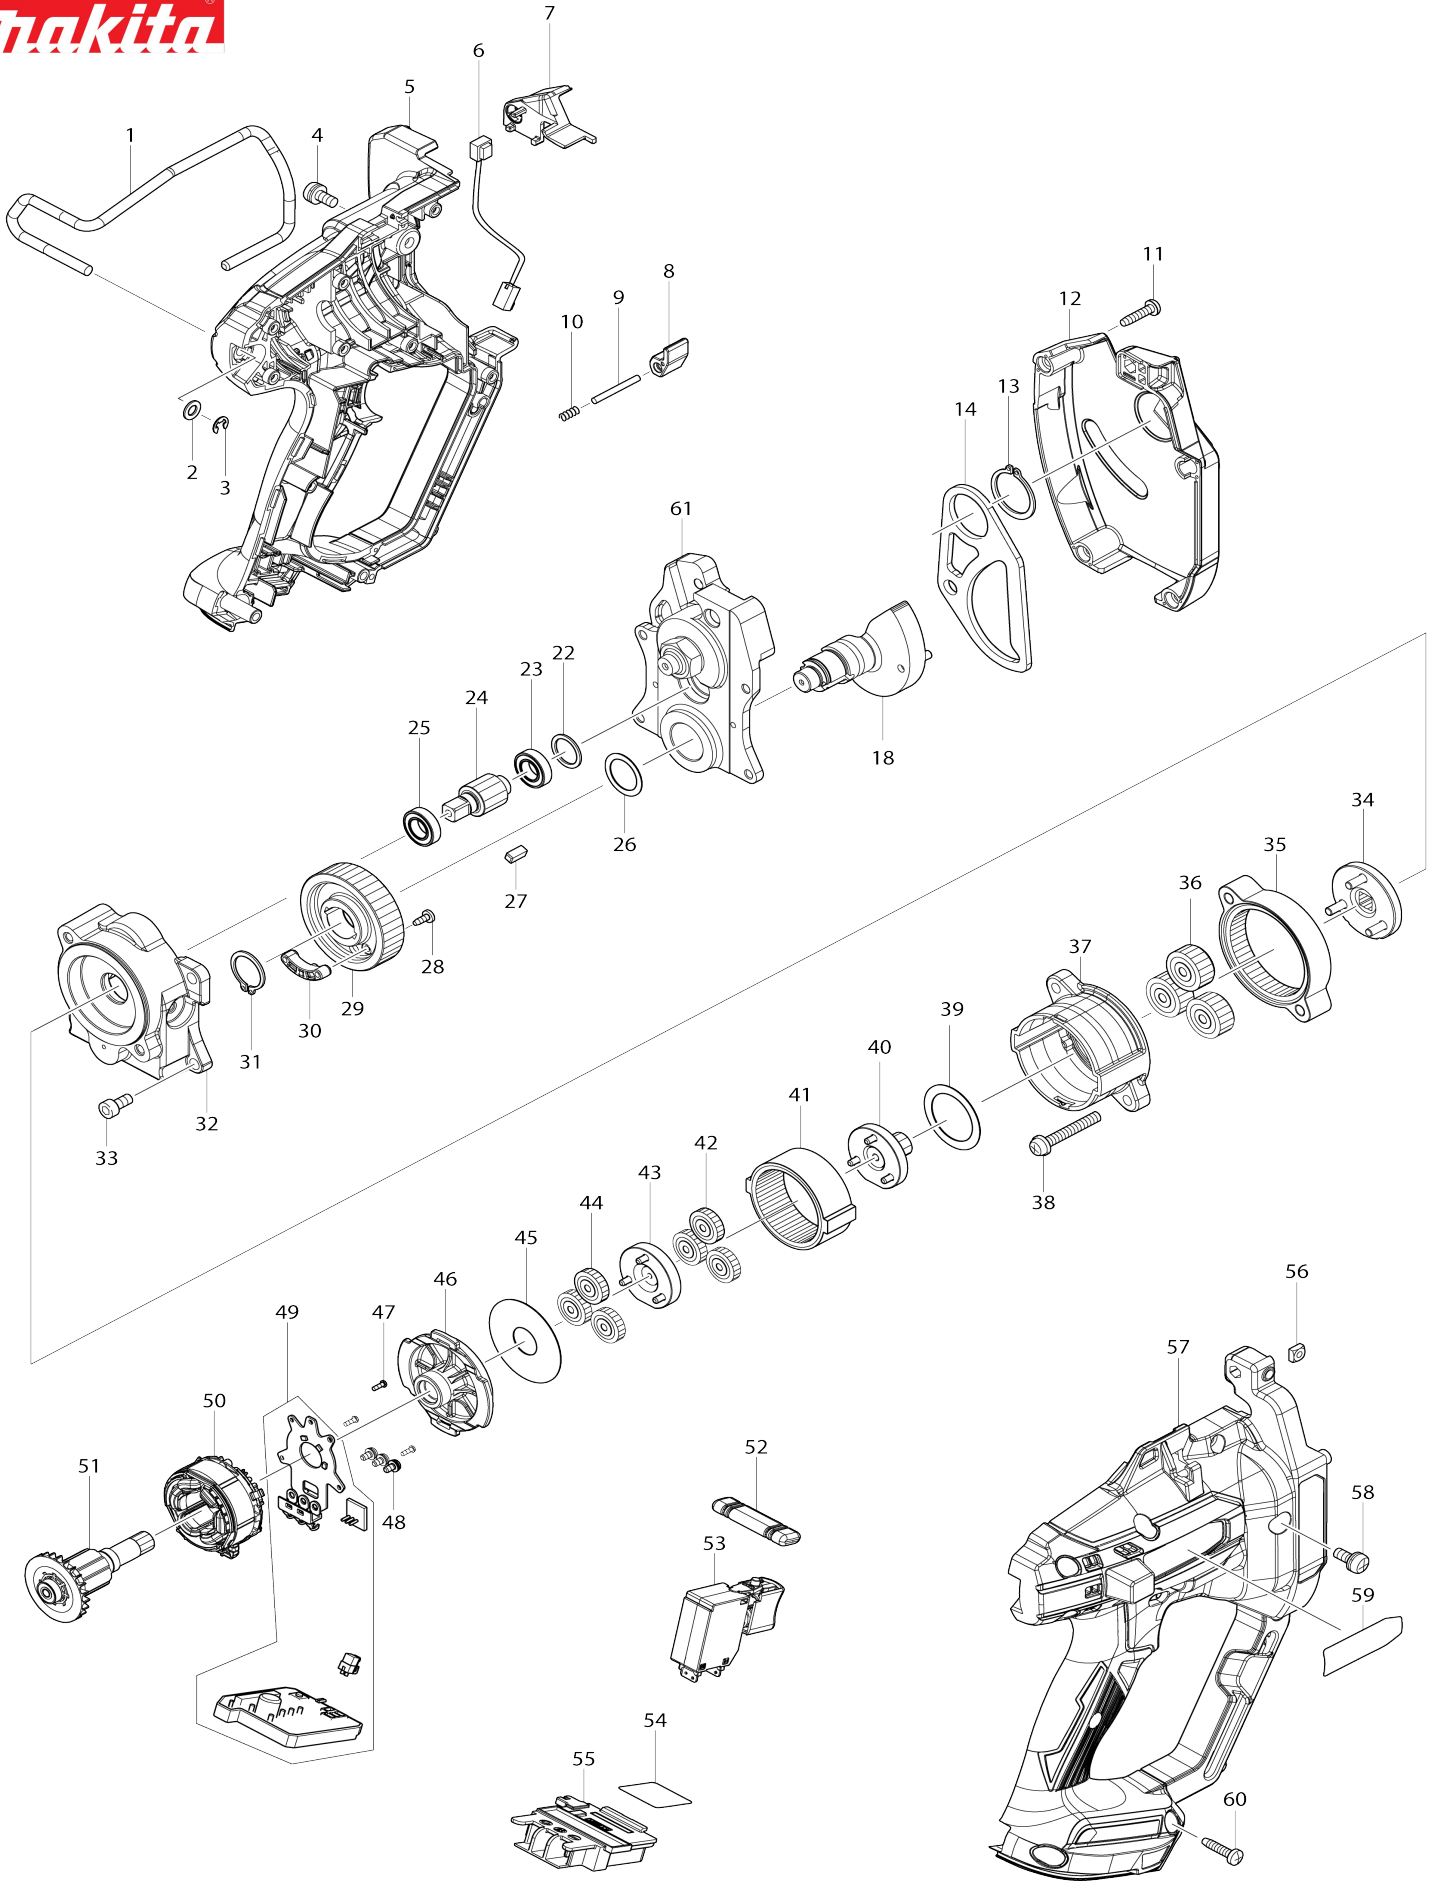

Model No.DSC102 CORDLESS THREADED ROD CUTTER

Model No.DSC102 CORDLESS THREADED ROD CUTTER

Bản vẽ	Mã Phụ tùng	Mô tả	Tương ứng với	Số lượng	Cũ/ Mới	Ghi chú 1	Ghi chú 2
001	281019-0	Móc treo máy		1			
002	941102-2	Long đèn đệm phẳng 5		1			
003	961011-9	Vòng gài trục nhôm (NGOÀI) E-4		1			
004	911213-7	Vít đầu dùi M5X12 WR		1			
005	183J34-9	Bộ vỏ ngoài		1			
C10	263002-9	Chốt cao su 4		1			
C20	263005-3	Chốt cao su 6		3			
C30	816U42-8	Nhãn hoạt động		1			
C40	816V02-6	Nhãn lưu ý		1			
005		INC. 57					
006	620821-0	Mạch led		1			
007	458373-9	Giá đỡ đèn LED		1			
008	458379-7	Thanh dẫn vít		1			
009	256267-0	Ghim 3		1			
010	231403-9	Lò xo nển 3		1			
011	265995-6	Vít tự cắt ren đầu siết 4X18		4			
012	140B24-7	Bộ vỏ ngoài máy thổi		1			
C10	816U44-4	Nhãn lưu ý		1			
013	961104-2	Vòng giữ (ext) S-24		1			
014	347350-5	Miếng đệm sóng		1			
018	144986-9	Má nhôm		1			
022	267447-3	Long đèn đệm phẳng 14		1			
023	211485-7	Bạc đạn 6800LLU		1	*		
023-1	210171-7	Bạc đạn 6800ZZ	O	1			
024	226168-6	Nhông trục 10C		1			
025	211485-7	Bạc đạn 6800LLU		1	*		
025-1	210171-7	Bạc đạn 6800ZZ	O	1			
026	253409-7	Long đèn đệm phẳng 17		1			
027	254202-2	Chìa khóa 4		2			
028	265954-0	Vít tự cắt ren đầu siết 3X8		2			
029	226169-4	Nhông trục 39		1			
030	144990-8	Giá đỡ nam châm hoàn chỉnh		1			
031	961057-5	Vòng giữ (ext) S-17		1			
032	144992-4	Nắp bánh răng hoàn chỉnh		1			
033	922212-4	Bu-lông đầu lỗ lục giác M5X12		4			
034	144989-3	Ổ nhông chuyên		1			
035	226166-0	Bánh răng bên trong 48		1			
036	226165-2	Nhông trục 19		3			
037	458374-7	Vỏ ngoài hộp số		1			
038	911258-5	Vít đầu dùi M5X35 WR		2			
039	253792-2	Long đèn đệm phẳng 26		1			
040	144988-5	Bánh răng thẳng hoàn chỉnh 9		1			
041	226164-4	Bánh răng bên trong 53		1			
042	226163-6	Nhông trục 21		3			
043	144987-7	Bánh răng thẳng hoàn chỉnh 10B		1			
044	226163-6	Nhông trục 21		3			
045	253410-2	Long đèn đệm phẳng 15		1			
046	458375-5	Vỏ chứa nhông		1			