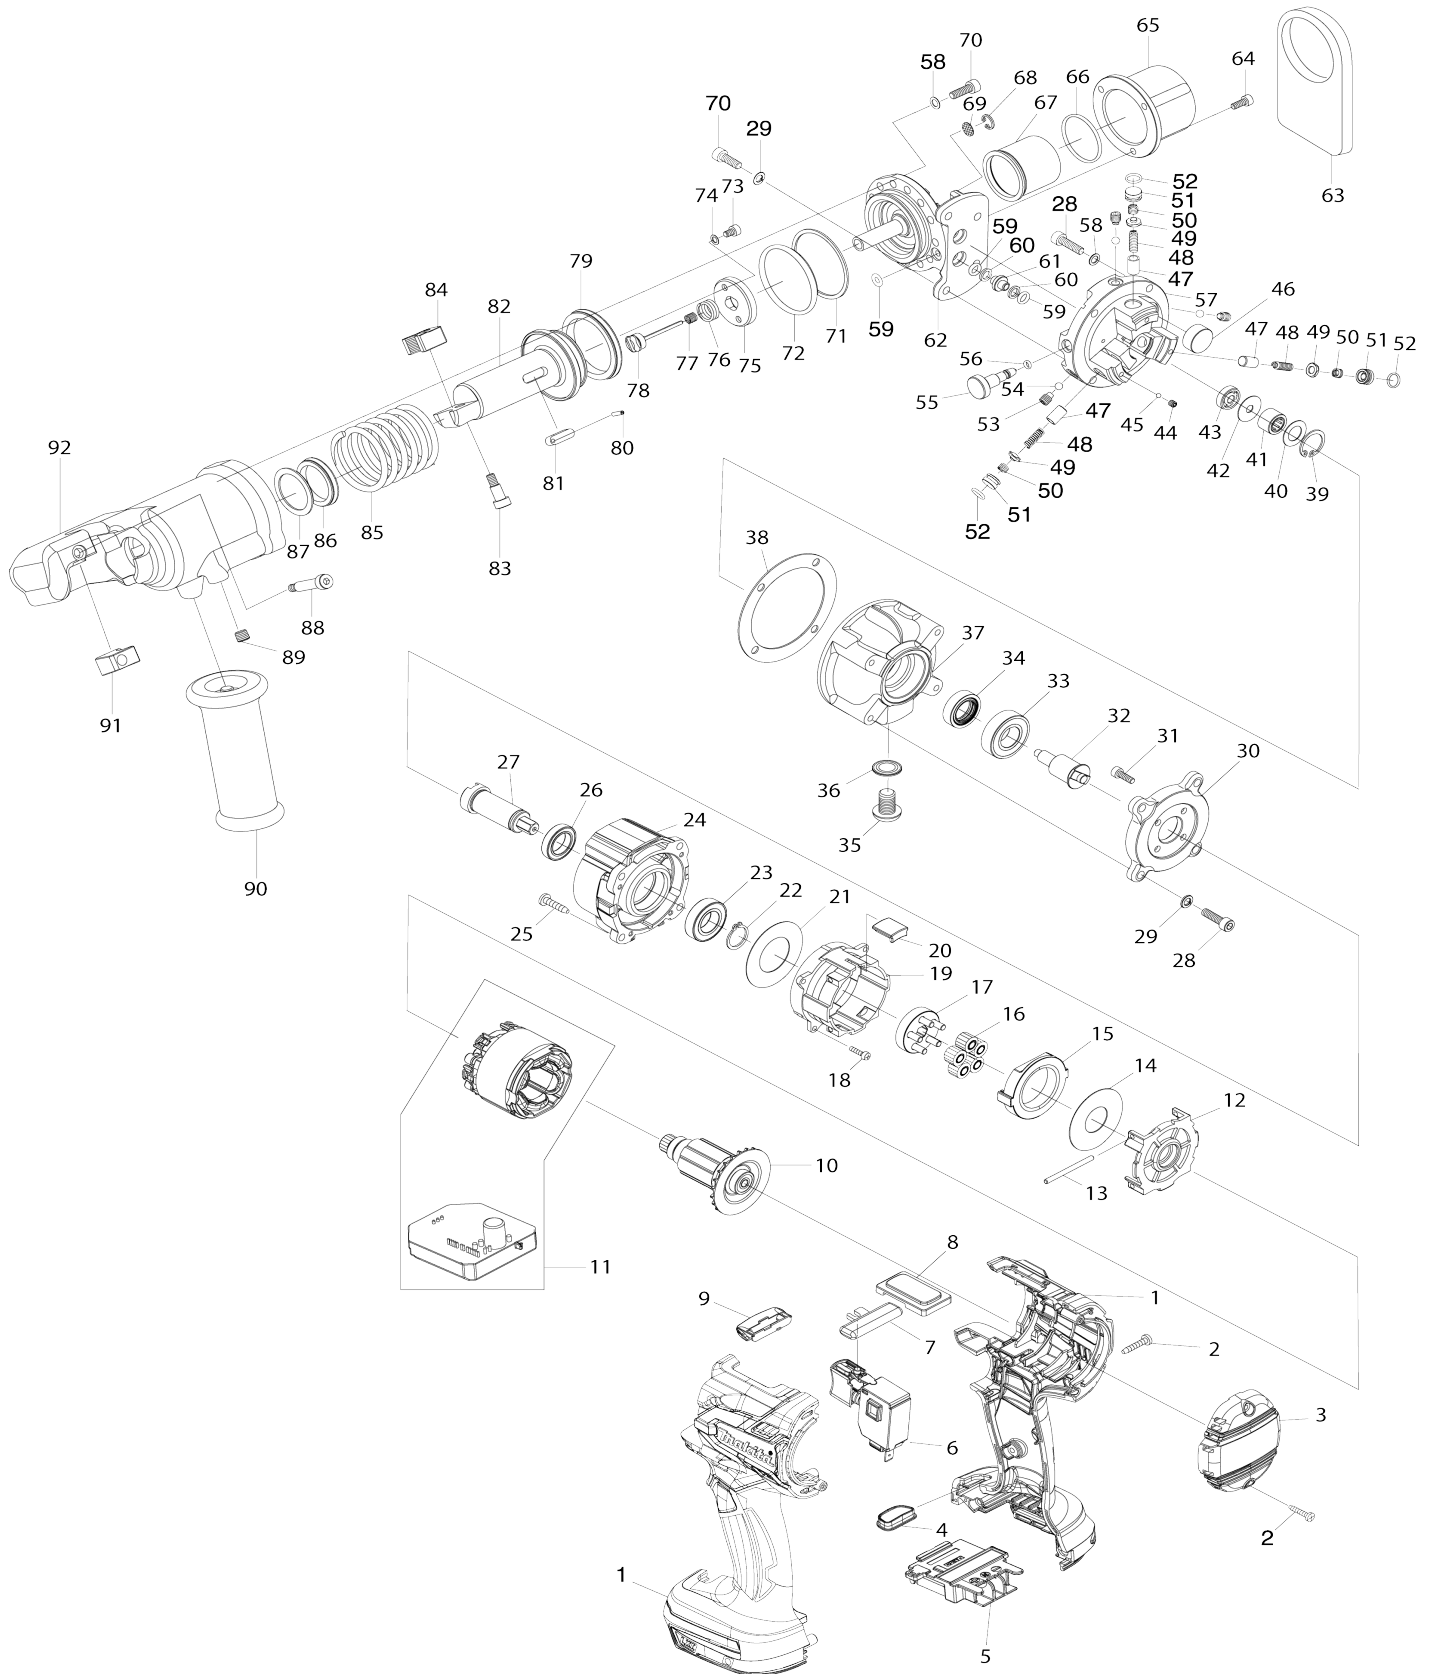

Model No.DSC121 CORDLESS THREADED ROD CUTTER

Model No.DSC121 CORDLESS THREADED ROD CUTTER

Bản vẽ	Mã Phụ tùng	Mô tả	Tương ứng với	Số lượng	Cũ/ Mới	Ghi chú 1	Ghi chú 2
001	183C36-3	Bộ vỏ ngoài		1			
C10	263005-3	Chốt cao su 6		2			
002	266130-9	Vít tự cắt ren đầu siết 3X16		9			
003	455011-4	Nắp sau		1			
004	142263-3	Tấm điều khiển đầy đủ		1			
005	643874-2	Thiết bị đầu cuối		1			
006	650710-5	Công tắc C3JW-4B		1			
007	451162-1	Cần khóa		1	*		
007-1	413R94-8	LOCK LEVER	O	1			
008	457799-2	Nắp giữ ống nước		1			
009	620283-2	Mạch led		1			
010	619336-2	Rôto		1			
011	629116-8	Bộ stato		1			
012	455005-9	Nắp gài motor		1			
013	256375-7	Thanh chốt 3		2			
014	253401-3	Long đèn đệm phẳng 18		1			
015	221558-8	Nhông trong 41		1			
016	226193-7	Nhông trục 13		5			
017	144591-2	Ổ nhông chuyên		1			
018	911017-7	Vít đầu dùi M3X12		4			
019	455006-7	Hộp số		1			
020	422168-6	Miếng đệm cao su		1			
021	253888-9	Long đèn đệm phẳng 25		1			
022	961055-9	Vòng giữ (ext) S-15		1			
023	211234-2	Bạc đạn 6902LLB		1			
024	319616-3	Vỏ ngoài hộp số		1			
025	266326-2	Vít tự cắt ren đầu siết 4X18		4			
026	211233-4	Bạc đạn 6802LLB		1			
027	326996-0	Trục nhông chuyên		1			
028	SC07512050	HEX.SOCKET HEAD BOLT M5X18		8	*		
028-1	SC07512050	HEX.SOCKET HEAD BOLT M5X18	O	8			
029	SC07610030	SPRING WASHER 5		8	*		
029-1	SC07610030	SPRING WASHER 5	O	8			
030	SC03220120	MOTOR FLANGE		1			
031	SC07511080	BOLT HB4X12		4			
032	SC00000486	ECCENTRIC SHAFT T45417		1			
033	SC00000050	BALL BEARING 6002RU		1			
034	SC06504050	OIL SEAL UE15257		1			
035	SC07550100	HEX. SOCKET BUTTON BOLT HBB 10X		1			
036	SC00000489	SEAL WASHER		1			
037	SC03210040	PIMP CASE		1			
038	SC04601550	LINER B		1			
039	SC00000487	STOP RING H19		1			
040	SC00000465	NEEDLE BEARING HOLDER A T45 421		1			
041	SC00000466	NEEDLE BEARING #RNAF81510		1			
042	SC00000467	NEEDLE BEARING HOLDER B T45 422		1			