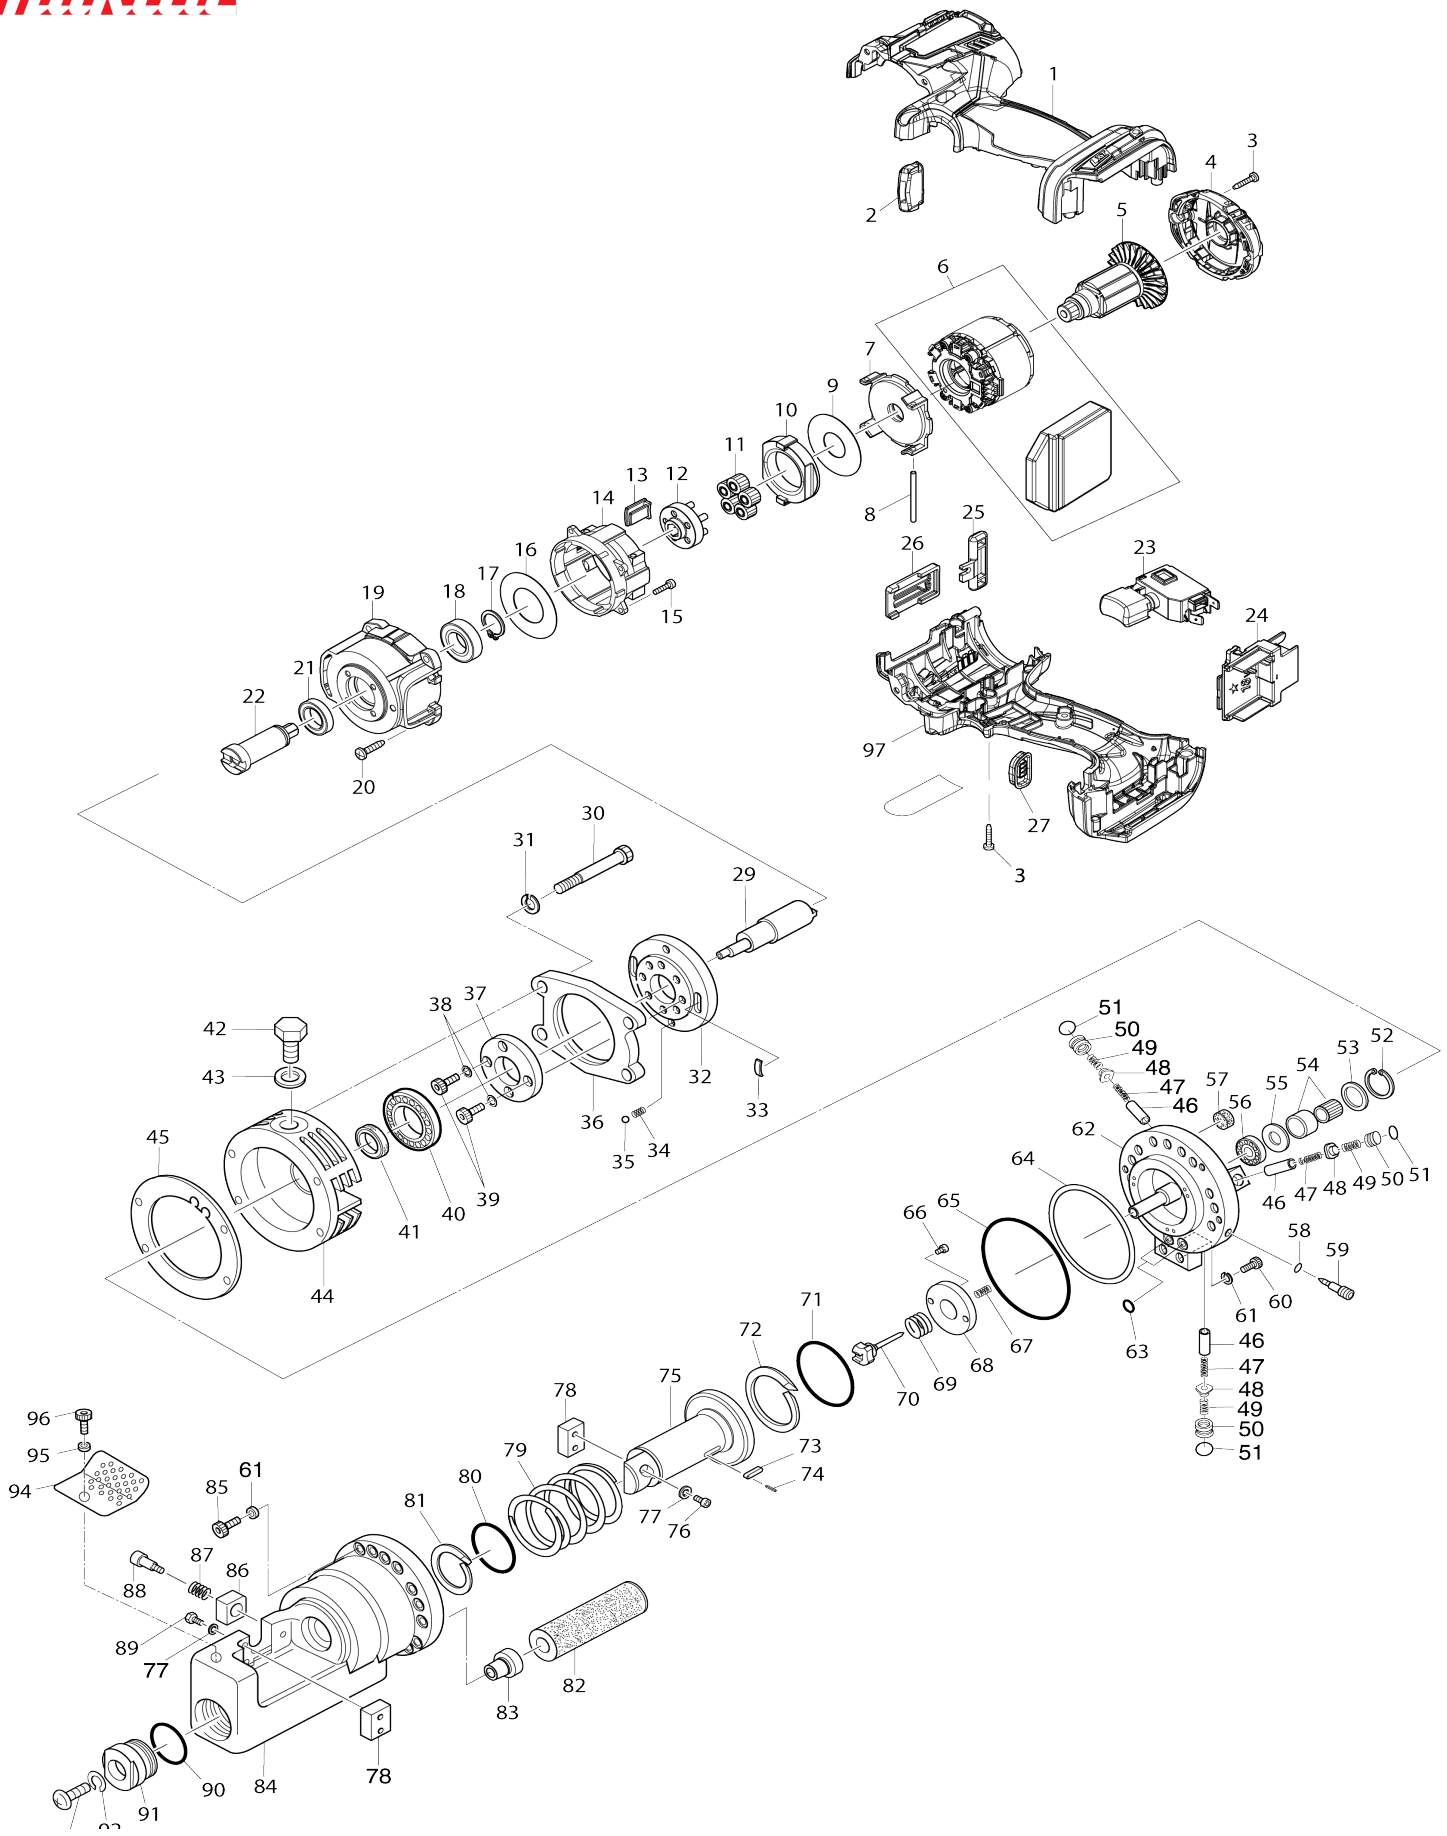

Model No.DSC163 CORDLESS STEEL ROD CUTTER

Model No.DSC163 CORDLESS STEEL ROD CUTTER

Bản vẽ	Mã Phụ tùng	Mô tả	Tương ứng với	Số lượng	Cũ/ Mới	Ghi chú 1	Ghi chú 2
001	183C36-3	Bộ vỏ ngoài		1			
C10	263005-3	Chốt cao su 6		2			
001		INC. 97					
002	620283-2	Mạch led		1			
003	266130-9	Vít tự cắt ren đầu siết 3X16		9			
004	455011-4	Nắp sau		1			
005	619336-2	Rôto		1			
006	629116-8	Bộ stato		1			
007	455005-9	Nắp gài motor		1			
008	256375-7	Thanh chốt 3		2			
009	253401-3	Long đèn đệm phẳng 18		1			
010	221558-8	Nhông trong 41		1			
011	226193-7	Nhông trục 13		5			
012	144591-2	Ổ nhông chuyển		1			
013	422168-6	Miếng đệm cao su		1			
014	455006-7	Hộp số		1			
015	911017-7	Vít đầu dù M3X12		4			
016	253888-9	Long đèn đệm phẳng 25		1			
017	961055-9	Vòng giữ (ext) S-15		1			
018	211234-2	Bạc đạn 6902LLB		1			
019	319616-3	Vỏ ngoài hộp số		1			
020	266326-2	Vít tự cắt ren đầu siết 4X18		4			
021	211233-4	Bạc đạn 6802LLB		1			
022	326996-0	Trục nhông chuyển		1			
023	650710-5	Công tắc C3JW-4B		1			
024	643874-2	Thiết bị đầu cuối		1			
025	451162-1	Cần khóa		1	*		
025-1	413R94-8	LOCK LEVER	O	1			
026	457799-2	Nắp giữ ống nước		1			
027	142263-3	Tấm điều khiển đầy đủ		1			
029	SC03501140	ECCENTRIC SHAFT		1			
030	SC07512110	BOLT HB5X50		4			
031	SC07610030	SPRING WASHER 5		4	*		
031-1	942101-7	Long đèn que 5	O	4			
032	SC03222700	FLANGE SET PLATE		1			
033	SC04007620	LEAF SPRING		2			
034	SC04007430	POSITION SPRING		2			
035	SC07900010	STEEL BALL S4		2			
036	SC03221200	INTERMEDIATE HOUSING		1			
037	SC03251180	FLANGE		1			
038	SC00000068	FLAT WASHER 4		4			
039	SC07511060	BOLT HB4X22		4			
040	SC00000050	BALL BEARING 6002RU		1			
041	SC06504000	OIL SEAL MHS15257		1	*		
041-1	SC00000484	OIL SEAL MSH15257	X	1			
042	SC00000061	HEX. BOLT 10X15		1			
043	SC00000489	SEAL WASHER		1			
044	SC03212300	BEARING HOUSING		1			