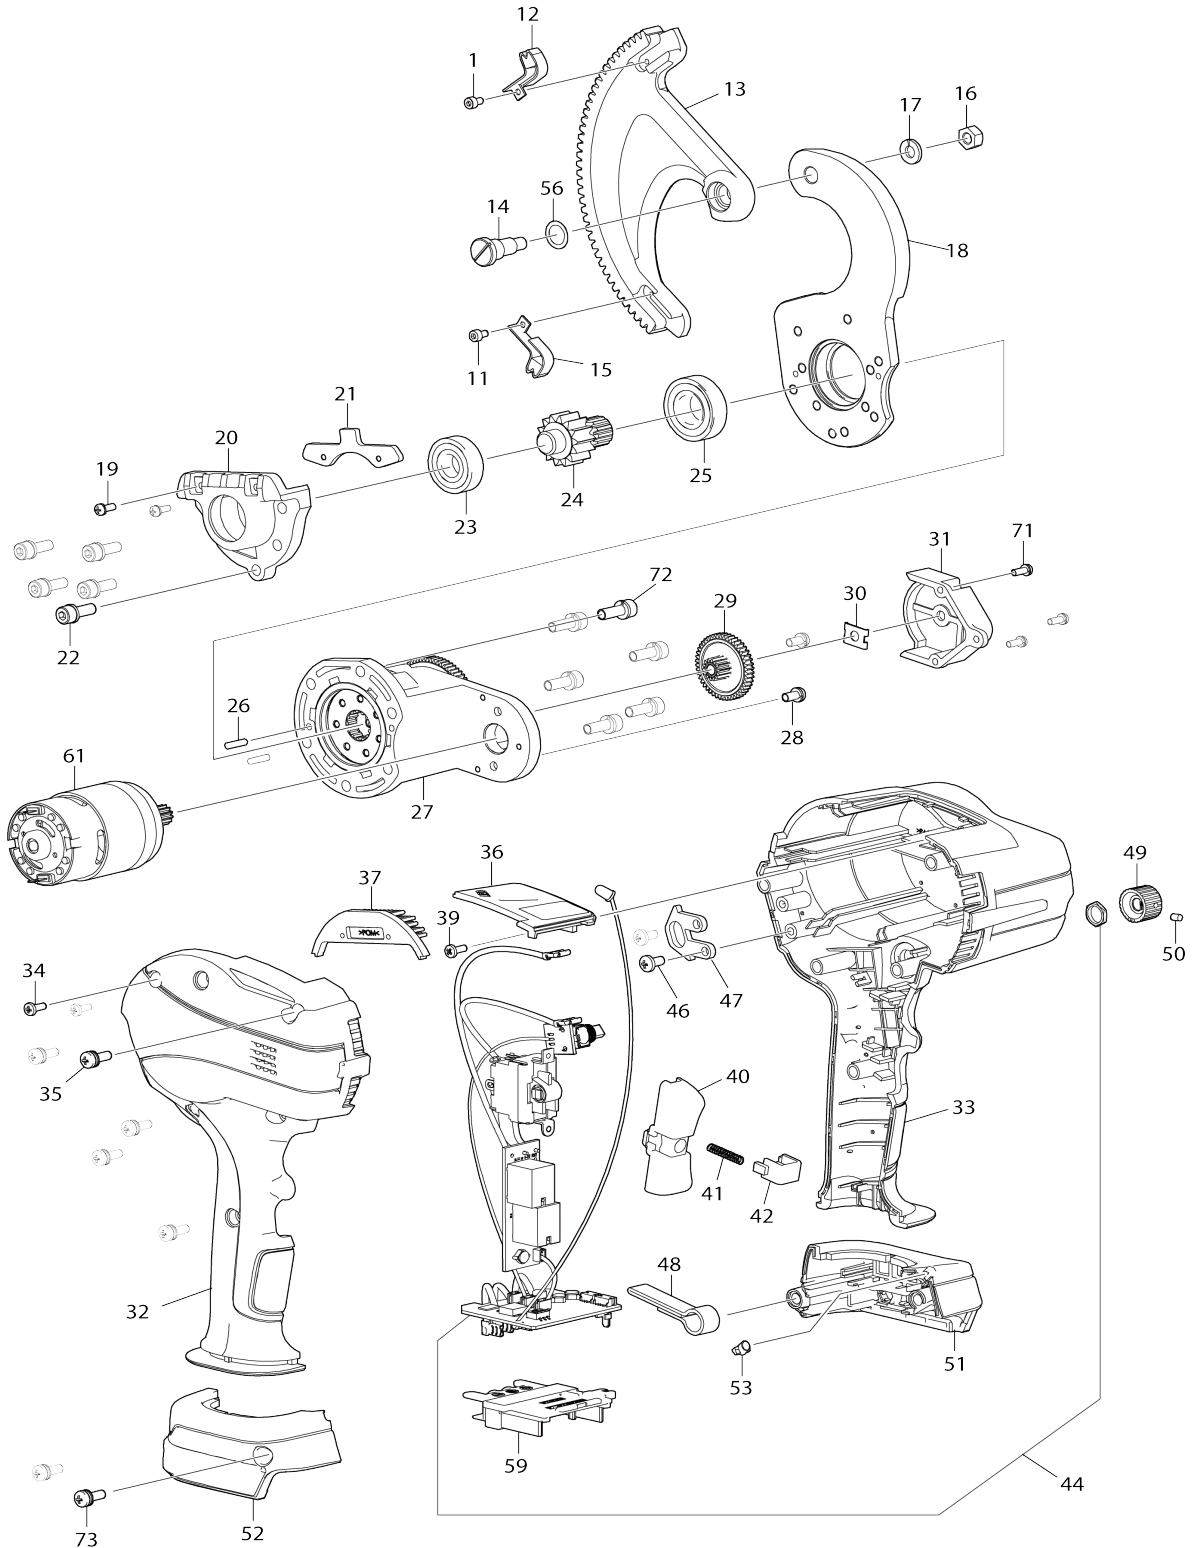

Model No.DTC100 CORDLESS CABLE CUTTER

Model No.DTC100 CORDLESS CABLE CUTTER

Bản vẽ	Mã Phụ tùng	Mô tả	Tương ứng với	Số lượng	Cũ/ Mới	Ghi chú 1	Ghi chú 2
001	ZM00000127	H.S. HEAD SCREW M3X3		1			
011	ZM00000127	H.S. HEAD SCREW M3X3		1			
012	ZM00000128	SPRING GEAR B ASSY		1			
013	ZM00000129	MOVING BLADE		1			
014	ZM00000130	-SHOULDER SCREW		1			
015	ZM00000131	SPRING GEAR A ASSY		1			
016	ZM00000132	HEX LOCK NUT M6		1			
017	ZM00000133	SPRING WASHER 6		1			
018	ZM00000134	STATIONARY BLADE		1			
019	ZM00000135	PAN HEAD SCREW M3X8		2			
020	ZM00000136	BEARING CASE		1			
021	ZM00000137	CUTTER PLATE		1			
022	ZM00000138	HEX. SOCKET HEAD BOLT M5X14		5			
023	ZM00000139	BALL BEARING 6001VV		1			
024	ZM00000140	PINION GEAR		1			
025	ZM00000141	BALL BEARING 6002VV		1			
026	ZM00000142	NEEDLE PIN 3X11.8		2			
027	ZM00000143	GEAR CASE ASSY		1			
028	ZM00000144	PAN HEAD SCREW M4X8		2			
029	ZM00000145	SPUR GEAR		1			
030	ZM00000146	GEAR PLATE		1			
031	ZM00000147	GEAR COVER		1			
032	ZM00000162	HOUSING ASSY		1			
032		INC. 33					
033	ZM00000162	HOUSING ASSY		1			
C10	ZM00000163	MAKITA LOGO LABEL		1			
033		INC. 32					
034	ZM00000148	TAPPING SCREW 3X14		2			
035	ZM00000149	PAN HEAD SCREW M4X12		5			
036	ZM00000187	LED COVER		1			
C10	ZM00000188	CAUTION LABEL		1			
037	ZM00000150	BRUSH PLATE		1			
039	ZM00000151	TAPPING SCREW 3X8		1			
040	ZM00000152	SWITCH KNOB		1			
041	ZM00000153	COMPRESSION SPRING		1			
042	ZM00000154	LOCK OFF BUTTON		1			
044	ZM00000155	SWITCH CIRCUIT UNIT		1			
046	ZM00000156	TAPPING SCREW 4X12		2			
047	ZM00000157	STRAP PLATE		1			
048	ZM00000015	STRAP RING		1			
049	ZM00000158	DIAL KNOB		1			
050	ZM00000095	HEX. SET SCREW M3X5		1			
051	ZM00000185	BATTERY CASE ASSY		1			
C10	263005-3	Chốt cao su 6		2			
051		INC. 52					
052	ZM00000185	BATTERY CASE ASSY		1			
C10	263005-3	Chốt cao su 6		2			
052		INC. 51					