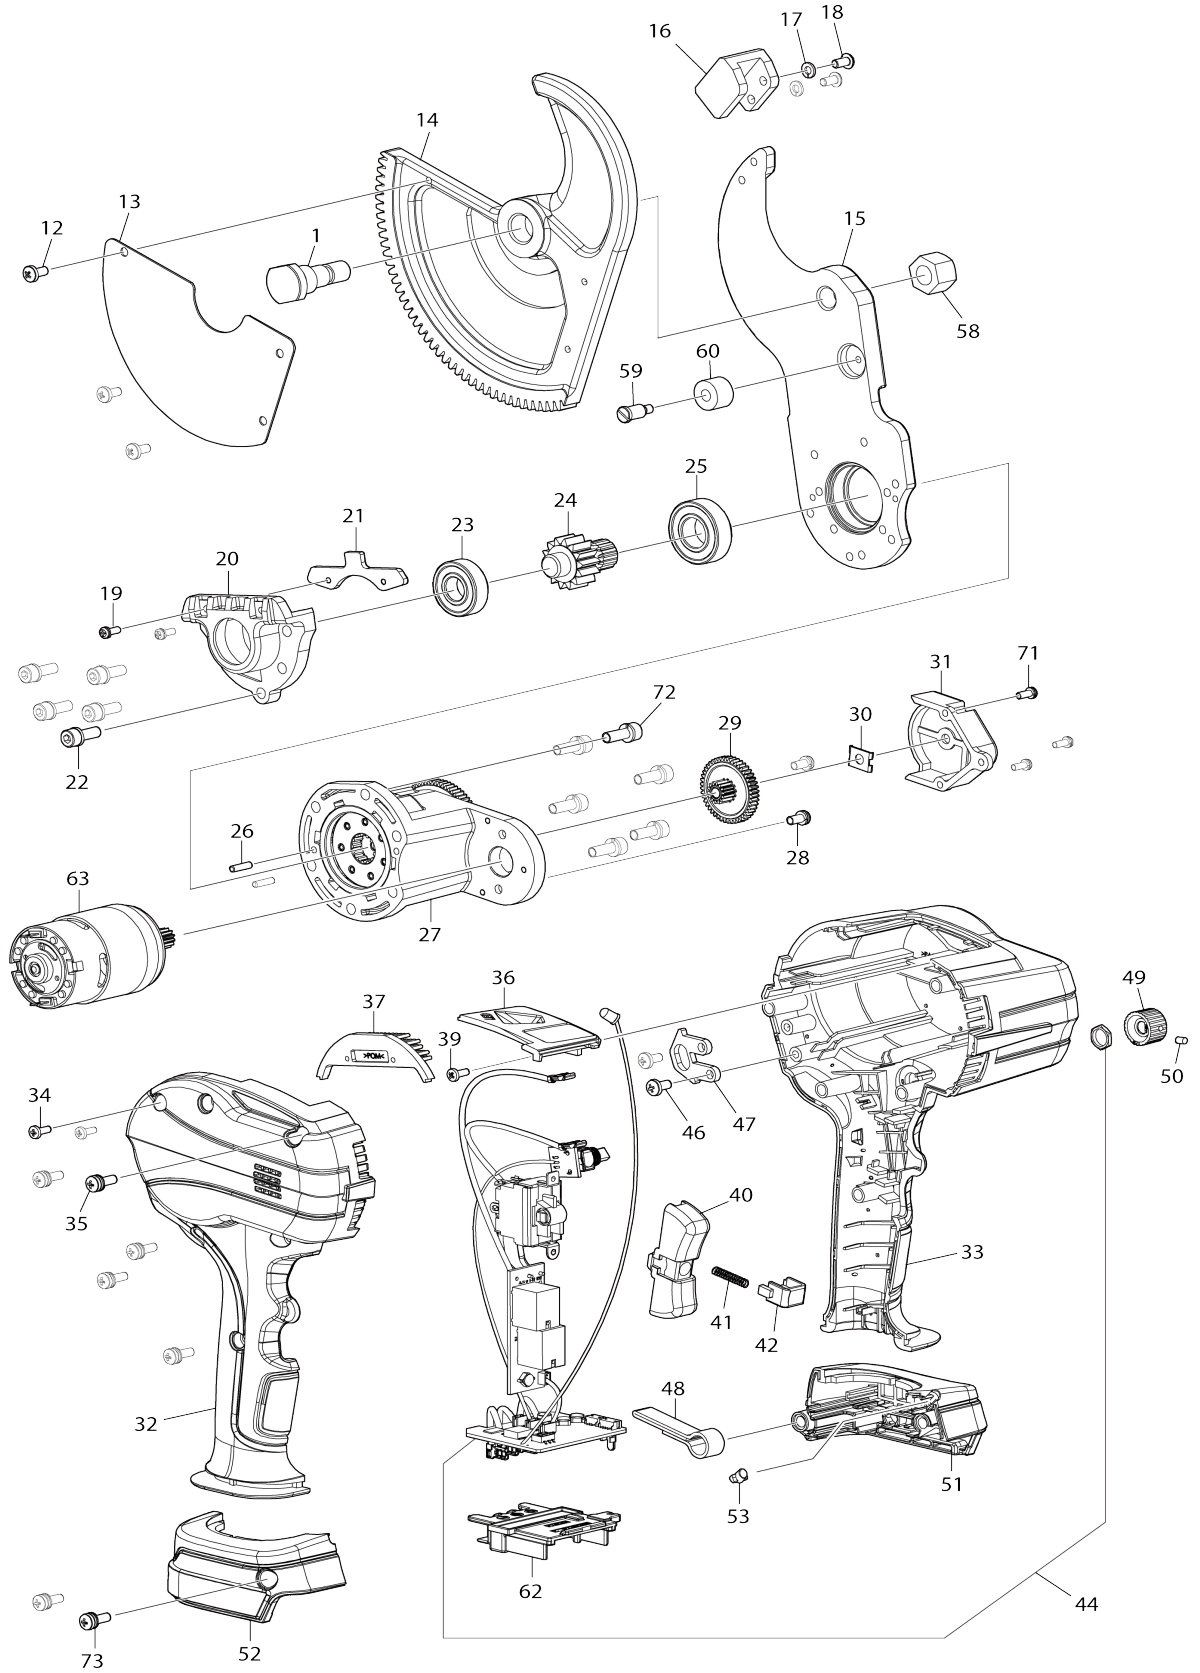

Model No.DTC101 CORDLESS CABLE CUTTER

Model No.DTC101 CORDLESS CABLE CUTTER

Bản vẽ	Mã Phụ tùng	Mô tả	Tương ứng với	Số lượng	Cũ/ Mới	Ghi chú 1	Ghi chú 2
001	ZM00000172	-SHOULDER SCREW		1			
012	ZM00000173	PAN HEAD SCREW M4X8		3			
013	ZM00000189	MOVING BLADE ASSY		1			
C10	ZM00000190	CAUTION LABEL		1			
014	ZM00000175	MOVING BLADE		1			
015	ZM00000191	STATIONARY BLADE		1			
C10	ZM00000190	CAUTION LABEL		1			
016	ZM00000115	CUTTER GUIDE		1			
017	ZM00000116	SPRING WASHER 4		2			
018	ZM00000117	H.S.BUTTON HEAD SCREW M4X12		2			
019	ZM00000135	PAN HEAD SCREW M3X8		2			
020	ZM00000136	BEARING CASE		1			
021	ZM00000137	CUTTER PLATE		1			
022	ZM00000138	HEX. SOCKET HEAD BOLT M5X14		5			
023	ZM00000139	BALL BEARING 6001VV		1			
024	ZM00000140	PINION GEAR		1			
025	ZM00000141	BALL BEARING 6002VV		1			
026	ZM00000142	NEEDLE PIN 3X11.8		2			
027	ZM00000143	GEAR CASE ASSY		1			
028	ZM00000144	PAN HEAD SCREW M4X8		2			
029	ZM00000145	SPUR GEAR		1			
030	ZM00000146	GEAR PLATE		1			
031	ZM00000147	GEAR COVER		1			
032	ZM00000162	HOUSING ASSY		1			
032		INC. 33					
033	ZM00000162	HOUSING ASSY		1			
C10	ZM00000163	MAKITA LOGO LABEL		1			
033		INC. 32					
034	ZM00000148	TAPPING SCREW 3X14		2			
035	ZM00000149	PAN HEAD SCREW M4X12		7			
036	ZM00000187	LED COVER		1			
C10	ZM00000188	CAUTION LABEL		1			
037	ZM00000150	BRUSH PLATE		1			
039	ZM00000151	TAPPING SCREW 3X8		1			
040	ZM00000152	SWITCH KNOB		1			
041	ZM00000153	COMPRESSION SPRING		1			
042	ZM00000154	LOCK OFF BUTTON		1			
044	ZM00000155	SWITCH CIRCUIT UNIT		1			
046	ZM00000156	TAPPING SCREW 4X12		2			
047	ZM00000157	STRAP PLATE		1			
048	ZM00000015	STRAP RING		1			
049	ZM00000158	DIAL KNOB		1			
050	ZM00000095	HEX. SET SCREW M3X5		1			
051	ZM00000185	BATTERY CASE ASSY		1			
C10	263005-3	Chốt cao su 6		2			
051		INC. 52					
052	ZM00000185	BATTERY CASE ASSY		1			