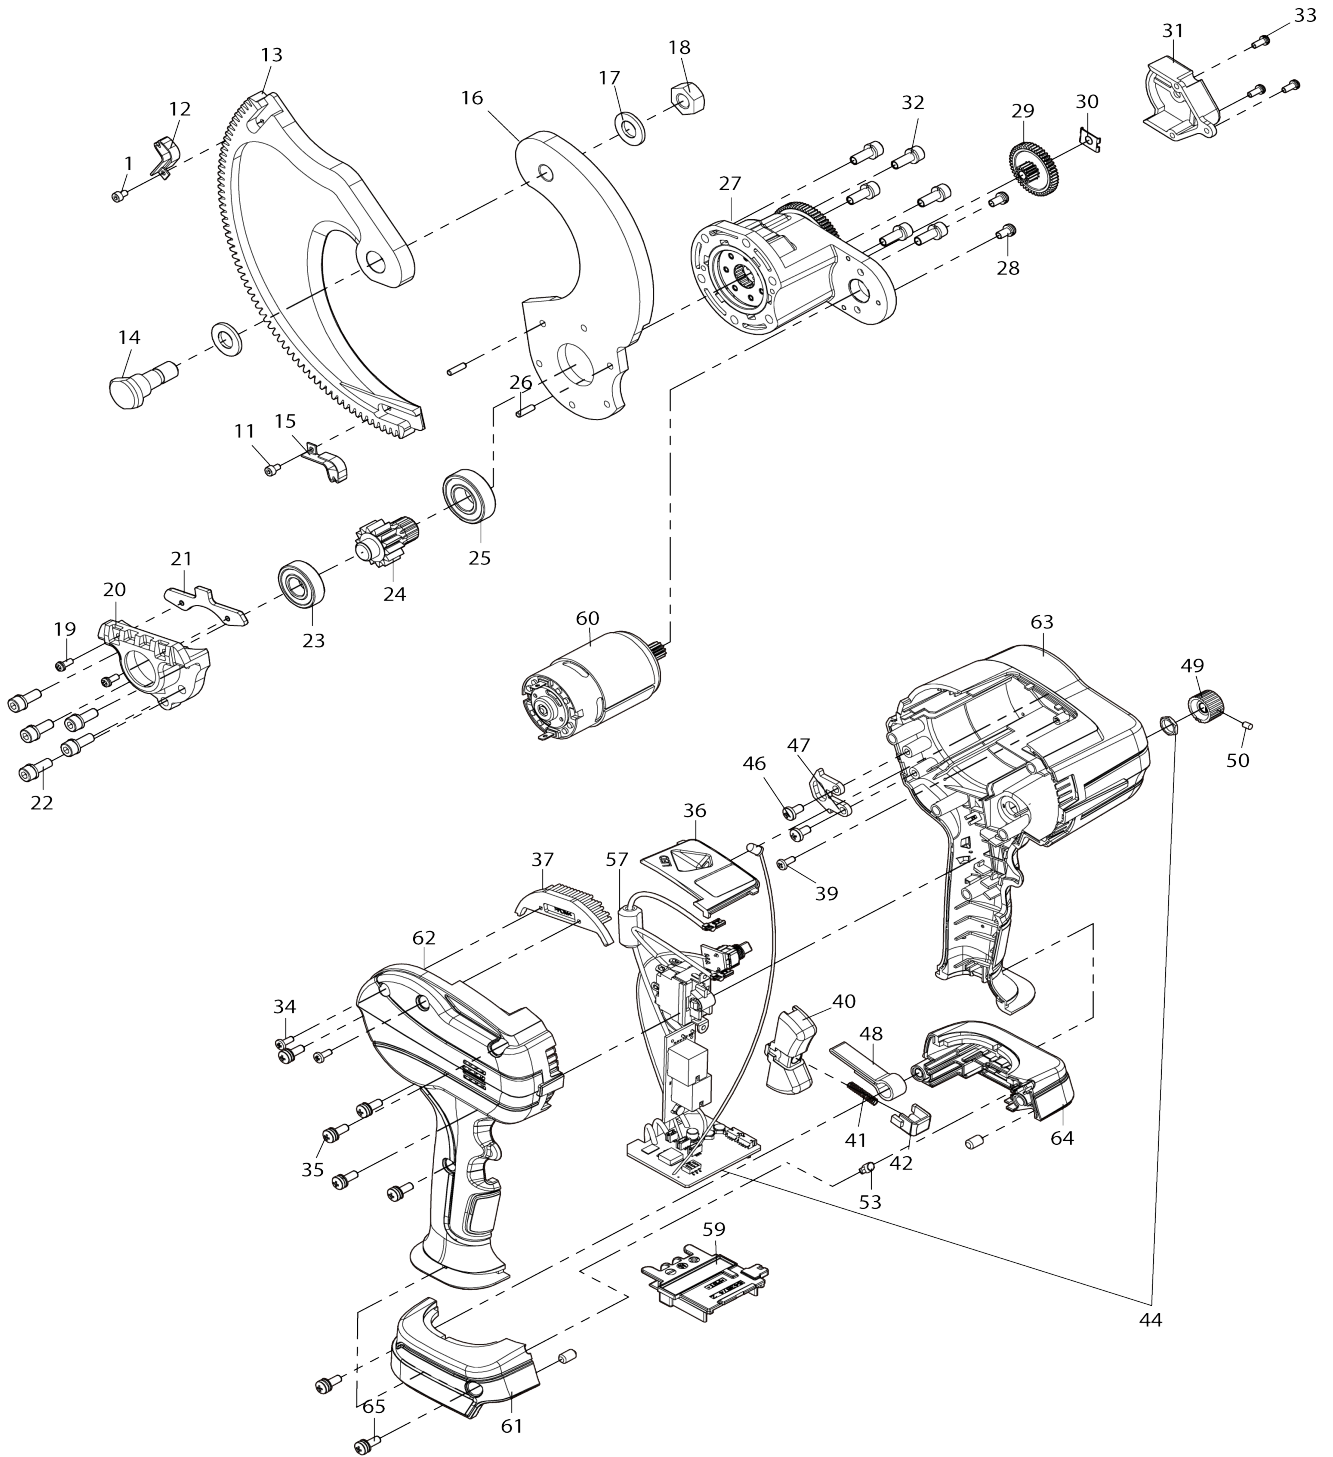

Model No.DTC102 CORDLESS CABLE CUTTER

**Model No.DTC102 CORDLESS CABLE CUTTER**

Bản vẽ	Mã Phụ tùng	Mô tả	Tương ứng với	Số lượng	Cũ/ Mới	Ghi chú 1	Ghi chú 2
001	ZM00000127	H.S. HEAD SCREW M3X3		1			
011	ZM00000127	H.S. HEAD SCREW M3X3		1			
012	ZM00000128	SPRING GEAR B ASSY		1			
013	ZM00000194	MOVING BLADE		1			
014	ZM00000195	-SHOULDER SCREW		1			
015	ZM00000131	SPRING GEAR A ASSY		1			
016	ZM00000196	STATIONARY BLADE		1			
017	ZM00000197	SPRING WASHER 10		1			
018	ZM00000198	HEX LOCK NUT M10		1			
019	ZM00000135	PAN HEAD SCREW M3X8		2			
020	ZM00000136	BEARING CASE		1			
021	ZM00000137	CUTTER PLATE		1			
022	ZM00000138	HEX. SOCKET HEAD BOLT M5X14		5			
023	ZM00000139	BALL BEARING 6001VV		1			
024	ZM00000140	PINION GEAR		1			
025	ZM00000141	BALL BEARING 6002VV		1			
026	ZM00000142	NEEDLE PIN 3X11.8		2			
027	ZM00000143	GEAR CASE ASSY		1			
028	ZM00000144	PAN HEAD SCREW M4X8		2			
029	ZM00000145	SPUR GEAR		1			
030	ZM00000146	GEAR PLATE		1			
031	ZM00000147	GEAR COVER		1			
032	ZM00000138	HEX. SOCKET HEAD BOLT M5X14		6			
033	ZM00000135	PAN HEAD SCREW M3X8		3			
034	ZM00000148	TAPPING SCREW 3X14		2			
035	ZM00000149	PAN HEAD SCREW M4X12		5			
036	ZM00000187	LED COVER		1			
C10	ZM00000188	CAUTION LABEL		1			
037	ZM00000150	BRUSH PLATE		1			
039	ZM00000151	TAPPING SCREW 3X8		1			
040	ZM00000152	SWITCH KNOB		1			
041	ZM00000153	COMPRESSION SPRING		1			
042	ZM00000154	LOCK OFF BUTTON		1			
044	ZM00000155	SWITCH CIRCUIT UNIT		1			
046	ZM00000156	TAPPING SCREW 4X12		1			
047	ZM00000157	STRAP PLATE		2			
048	ZM00000015	STRAP RING		1			
049	ZM00000158	DIAL KNOB		1			
050	ZM00000095	HEX. SET SCREW M3X5		1			
053	ZM00000159	CAP		1			
057	ZM00000201	FERRITE CORE		1			
059	643874-2	Thiết bị đầu cuối		2			
060	ZM00000161	MOTOR ASSY		1			
061	ZM00000185	BATTERY CASE ASSY		1			
C10	263005-3	Chốt cao su 6		1			
061		INC. 64					
062	ZM00000162	HOUSING ASSY		1			
062		INC. 63					