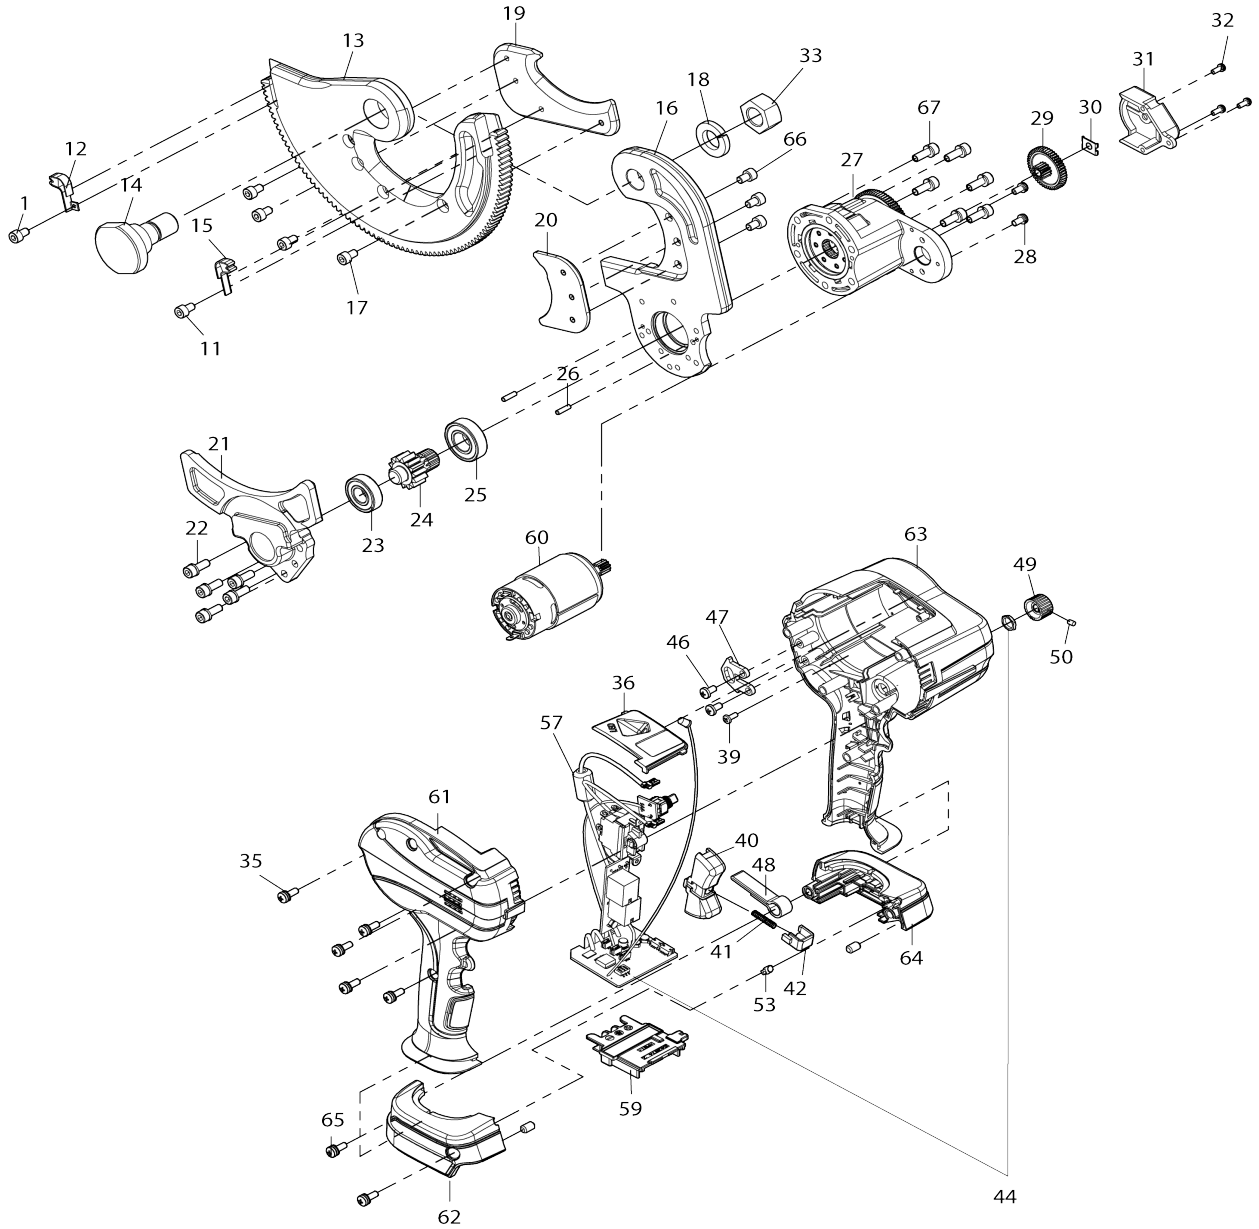

Model No.DTC103 CORDLESS CABLE CUTTER

Model No.DTC103 CORDLESS CABLE CUTTER

Bản vẽ	Mã Phụ tùng	Mô tả	Tương ứng với	Số lượng	Cũ/ Mới	Ghi chú 1	Ghi chú 2
001	ZM00000203	H.S. HEAD SCREW M3X3		1			
011	ZM00000203	H.S. HEAD SCREW M3X3		1			
012	ZM00000128	SPRING GEAR B ASSY		1			
013	ZM00000204	MOVING BLADE FRAME		1			
014	ZM00000205	SHOULDER SCREW M16		1			
015	ZM00000131	SPRING GEAR A ASSY		1			
016	ZM00000206	STATIONARY BLADE FRAME		1			
017	ZM00000207	H.S. HEAD SCREW M5X8		4			
018	ZM00000208	SPRING WASHER 16		1			
019	ZM00000209	MOVING BLADE		1			
020	ZM00000210	STATIONARY BLADE		1			
021	ZM00000211	BEARING CASE		1			
022	ZM00000138	HEX. SOCKET HEAD BOLT M5X14		5			
023	ZM00000139	BALL BEARING 6001VV		1			
024	ZM00000212	SPUR GEAR		1			
025	ZM00000141	BALL BEARING 6002VV		1			
026	ZM00000142	NEEDLE PIN 3X11.8		2			
027	ZM00000143	GEAR CASE ASSY		1			
028	ZM00000144	PAN HEAD SCREW M4X8		2			
029	ZM00000145	SPUR GEAR		1			
030	ZM00000146	GEAR PLATE		1			
031	ZM00000147	GEAR COVER		1			
032	ZM00000135	PAN HEAD SCREW M3X8		3			
033	ZM00000213	HEX LOCK NUT M16		1			
035	ZM00000149	PAN HEAD SCREW M4X12		5			
036	ZM00000199	LED COVER ASSY		1			
C10	ZM00000188	CAUTION LABEL		1			
039	ZM00000151	TAPPING SCREW 3X8		1			
040	ZM00000152	SWITCH KNOB		1			
041	ZM00000153	COMPRESSION SPRING		1			
042	ZM00000154	LOCK OFF BUTTON		1			
044	ZM00000155	SWITCH CIRCUIT UNIT		1			
046	ZM00000156	TAPPING SCREW 4X12		2			
047	ZM00000157	STRAP PLATE		1			
048	ZM00000015	STRAP RING		1			
049	ZM00000158	DIAL KNOB		1			
050	ZM00000095	HEX. SET SCREW M3X5		1			
053	ZM00000159	CAP		1			
057	ZM00000201	FERRITE CORE		1			
C10	263005-3	Chốt cao su 6		1			
059	643874-2	Thiết bị đầu cuối		1			
060	ZM00000161	MOTOR ASSY		1			
061	ZM00000162	HOUSING ASSY		1			
061		INC. 63					
062	ZM00000185	BATTERY CASE ASSY		1			
C10	263005-3	Chốt cao su 6		1			
062		INC. 64					
063	ZM00000162	HOUSING ASSY		1			