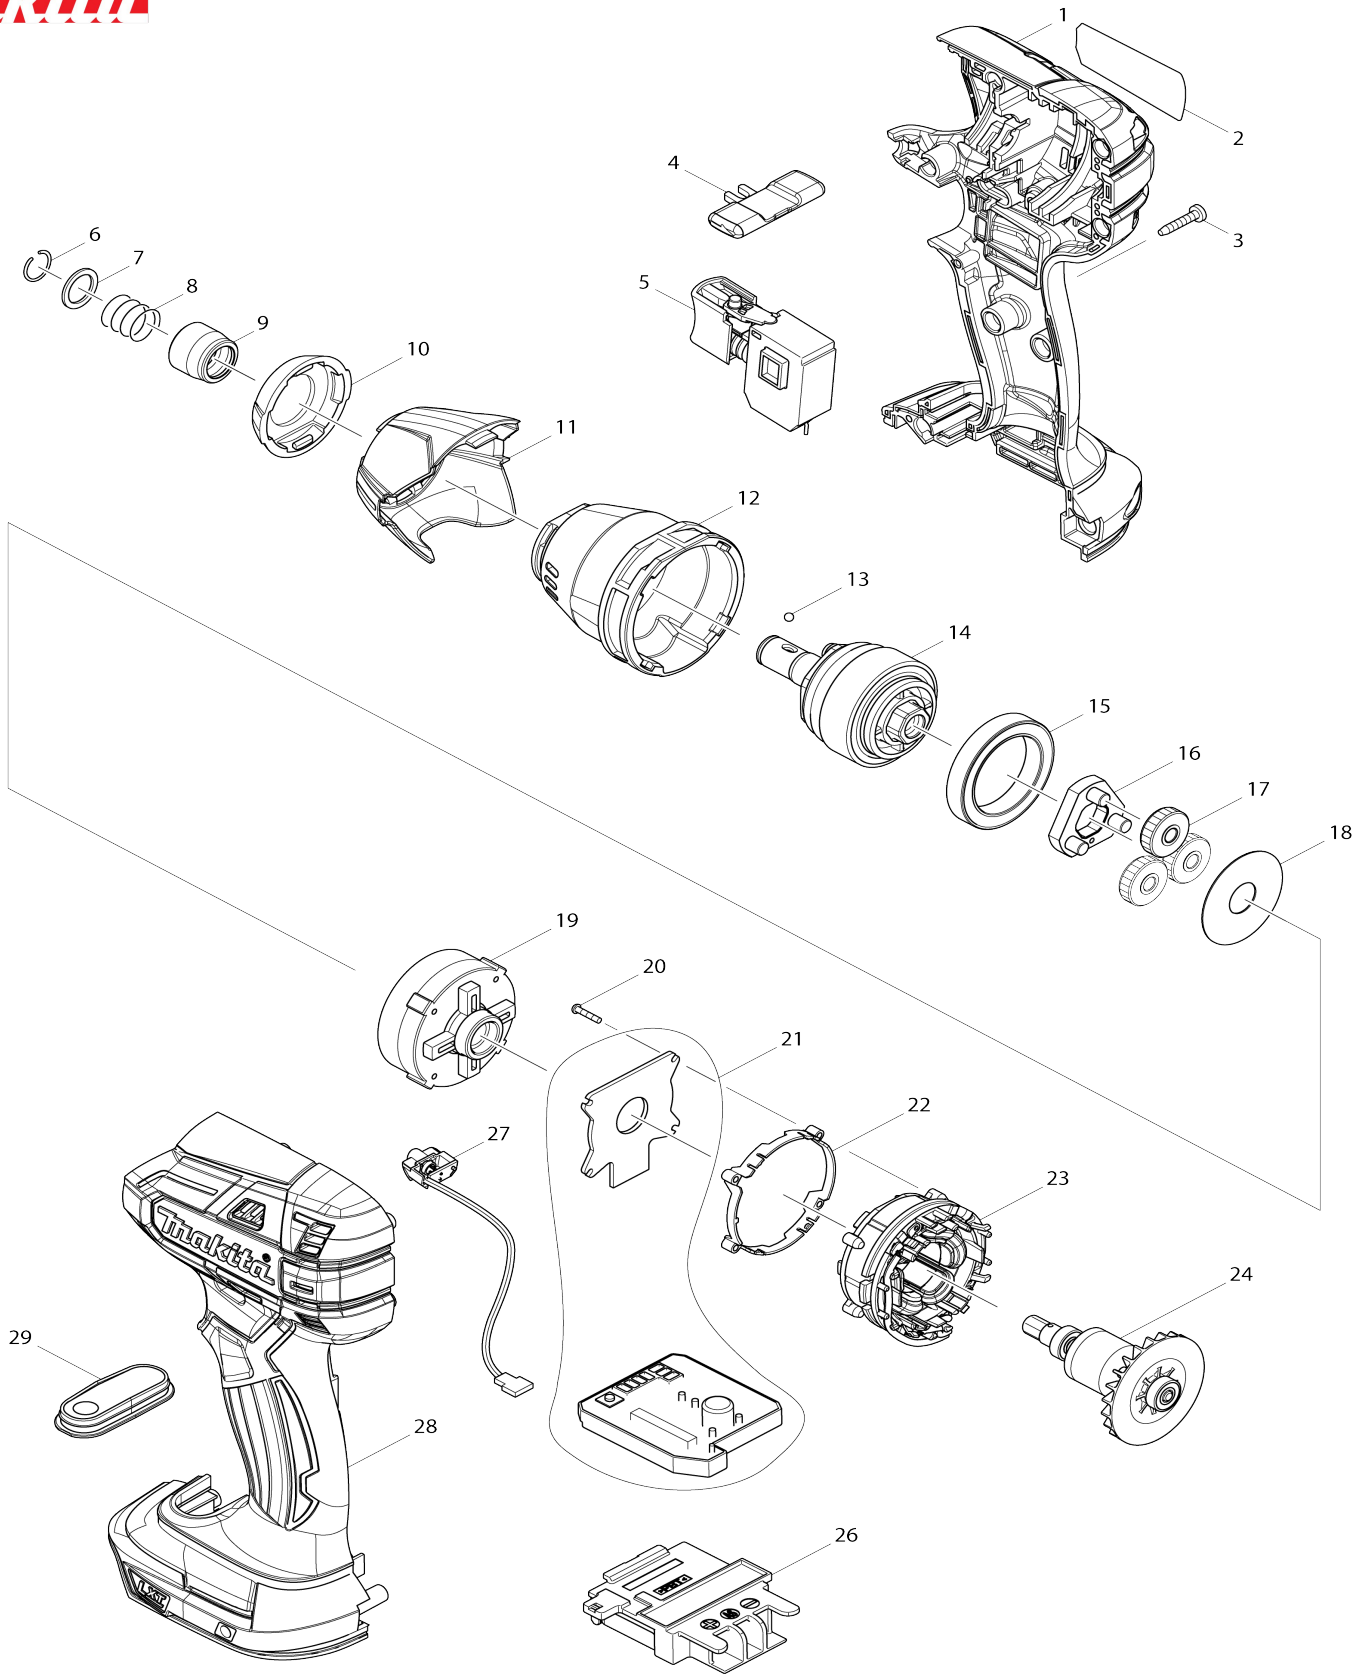

Model No.DTS141 CORDLESS OIL-PULSE DRIVER

Model No.DTS141 CORDLESS OIL-PULSE DRIVER

Bản vẽ	Mã Phụ tùng	Mô tả	Tương ứng với	Số lượng	Cũ/ Mới	Ghi chú 1	Ghi chú 2
001	187989-0	Bộ vỏ ngoài		1			
C10	263005-3	Chốt cao su 6		2			
C20	252126-6	Đai ốc khóa lục giác M4-7		2			
001		INC. 28					
002	850H88-6	Bảng tên DTS141		1			
003	266130-9	Vít tự cắt ren đầu siết 3X16		9			
004	455053-8	Cần thay đổi f/r		1			
005	650673-5	Công tắc C3JW-1A		1			
006	231965-7	Vòng canh búa 10		1			
007	267143-3	Long đèn đệm phẳng 11		1			
008	234347-2	Lò xo nén 11		1			
009-1	326542-9	Nòng sắt		1	*		
009-2	327A83-4	Nòng sắt	S	1			
010	424662-4	Đệm giảm xóc		1			
011	455468-9	Nắp chụp bảo vệ hộp nhông		1			
012	142928-7	Bộ túi đựng		1			
C10	213126-1	Vòng chặn dầu 12		1			
C20	211136-2	Bạc đạn 6801LLB		1			
013	216019-1	Bi hãm 3		2			
014-2	143274-1	Bộ cụm búa dầu		1	*		
C10	143263-6	Miếng đệm đầu mũi hoàn chỉnh A		1	*		
014-3	141M44-0	Bộ cụm búa dầu	S	1	*		
014-4	141W57-1	OIL UNIT COMPLETE	O	1			
015	211294-4	Bạc đạn 6806LLU		1			
016	142929-5	Ổ nhông chuyên		1			
017	227368-1	Nhông trục 22		3			
018	267067-3	Long đèn đệm phẳng 12		1			
019	227361-5	Bánh răng bên trong 51		1			
020	266786-8	Vít đầu dù răng thừa 2X10		4			
021	620354-5	Bo mạch		1	*		
021-1	620895-1	Bo mạch	<	1			
022	687464-1	Bộ đỡ		1			
023	629137-0	Stato		1			
024	619358-2	Rôto		1			
026	643860-3	Thiết bị đầu cuối		1			
027	620355-3	Mạch led		1			
028	187989-0	Bộ vỏ ngoài		1			
C10	263005-3	Chốt cao su 6		2			
C20	252126-6	Đai ốc khóa lục giác M4-7		2			
028		INC. 1					
029-1	141583-2	Bộ miếng che công tắc		1			
A01	266622-8	Vít đầu giàn M4X12		1			
A02	346317-0	Móc treo máy		1			
A03	***DC18RC	DC18RC FAST CHARGER		1			
A04	197265-4	Bộ pin BL1840B		2	*		
A04-1	197265-4	Bộ pin BL1840B	O	2			
A05	450128-8	Nắp pin		1			