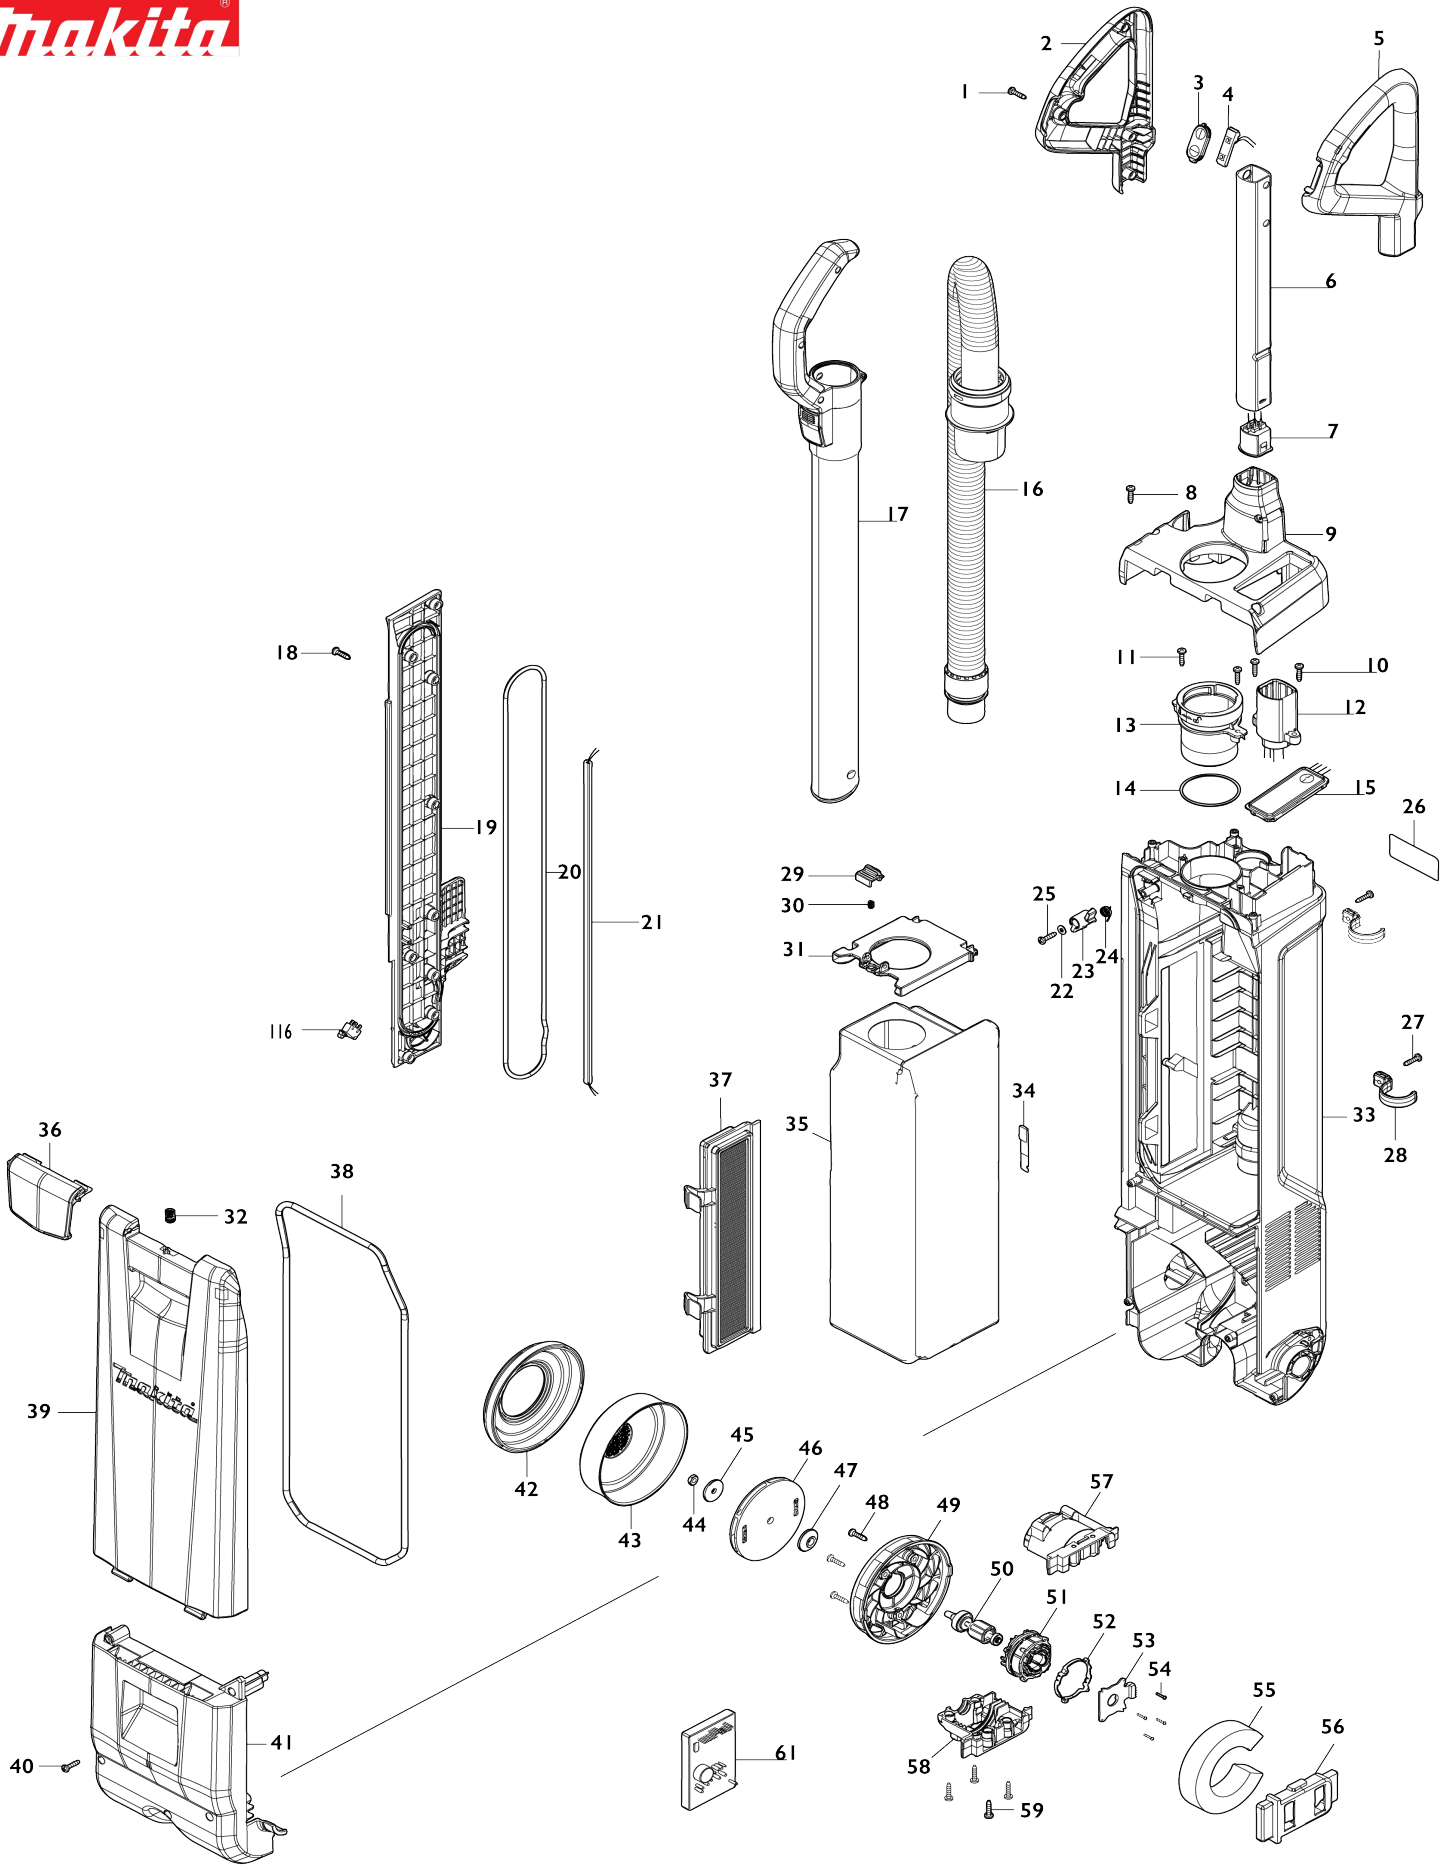

Model No.DVC560 CORDLESS UPRIGHT CLEANER

Model No.DVC560 CORDLESS UPRIGHT CLEANER

Model No.DVC560 CORDLESS UPRIGHT CLEANER

Bản vẽ	Mã Phụ tùng	Mô tả	Tương ứng với	Số lượng	Cũ/ Mới	Ghi chú 1	Ghi chú 2
001	266326-2	Vít tự cắt ren đầu siết 4X18		4			
002	183R12-7	HANDLE SET		1			
002		INC. 5					
003	140S35-4	Bộ miếng che công tắc		1			
C10	8020C7-1	Nhãn công tắc		1			
004	631973-2	Bộ công tắc		1			
005	183R12-7	HANDLE SET		1			
005		INC. 2					
006	327555-3	Ống A		1			
007	632R23-4	Khối chì		1			
008	266326-2	Vít tự cắt ren đầu siết 4X18		4			
009	140U72-0	Bộ nắp bảo vệ trên		1			
010	266326-2	Vít tự cắt ren đầu siết 4X18		2			
011	266326-2	Vít tự cắt ren đầu siết 4X18		2			
012	632R22-6	Khối chì		1			
013	412455-1	Đầu vào		1			
014	213663-5	Vòng đệm-o 55		1			
015	140V53-0	Mạch chỉ báo đã hoàn chỉnh		1			
016	140S37-0	Bộ vòi hút 28-0.7		1	*		
016-1	141F95-1	Bộ vòi hút 28-0.7	<	1			
017	127522-6	Cụm ống		1			
018	266326-2	Vít tự cắt ren đầu siết 4X18		9			
019	412449-6	Nắp hộp chứa bụi mặt bên		1			
020	422580-0	Vòng đệm kín B		1			
021	632R24-2	Khối chì		1			
022	941051-3	Long đèn đệm phẳng 4		1			
023	412465-8	Tấm chặn		1			
024	232627-0	Lò xo xoắn 9		1			
025	266326-2	Vít tự cắt ren đầu siết 4X18		1			
026	857N02-9	Bảng tên DVC560		1			
027	266326-2	Vít tự cắt ren đầu siết 4X18		2			
028	412444-6	Giá đỡ vòi phun		2			
029	412464-0	Cần khóa A		1			
030	231309-1	Lò xo nén 5		1			
031	412463-2	Giàng néo		1			
032	234391-9	Lò xo nén 8		1			
033	136303-7	Cụm hộp chứa bụi		1	*		
033-1	136605-1	Cụm hộp chứa bụi	<	1	*		
033-2	137109-6	DUST BOX ASSEMBLY	S	1			
034	140V23-9	Van hoàn chỉnh		1			
035	191D63-2	Bộ túi lọc		1	*		
035-1	191T96-3	Bộ túi lọc	O	1			
036	412446-2	Then gài		1			
037	191E39-5	Trộn bộ lọc chính H		1			
038	422578-7	Vòng đệm kín A		1			
039	412445-4	Mặt ngoài hút bụi		1			
040	266326-2	Vít tự cắt ren đầu siết 4X18		7			
041	140S32-0	Trộn bộ bảo vệ động cơ		1			