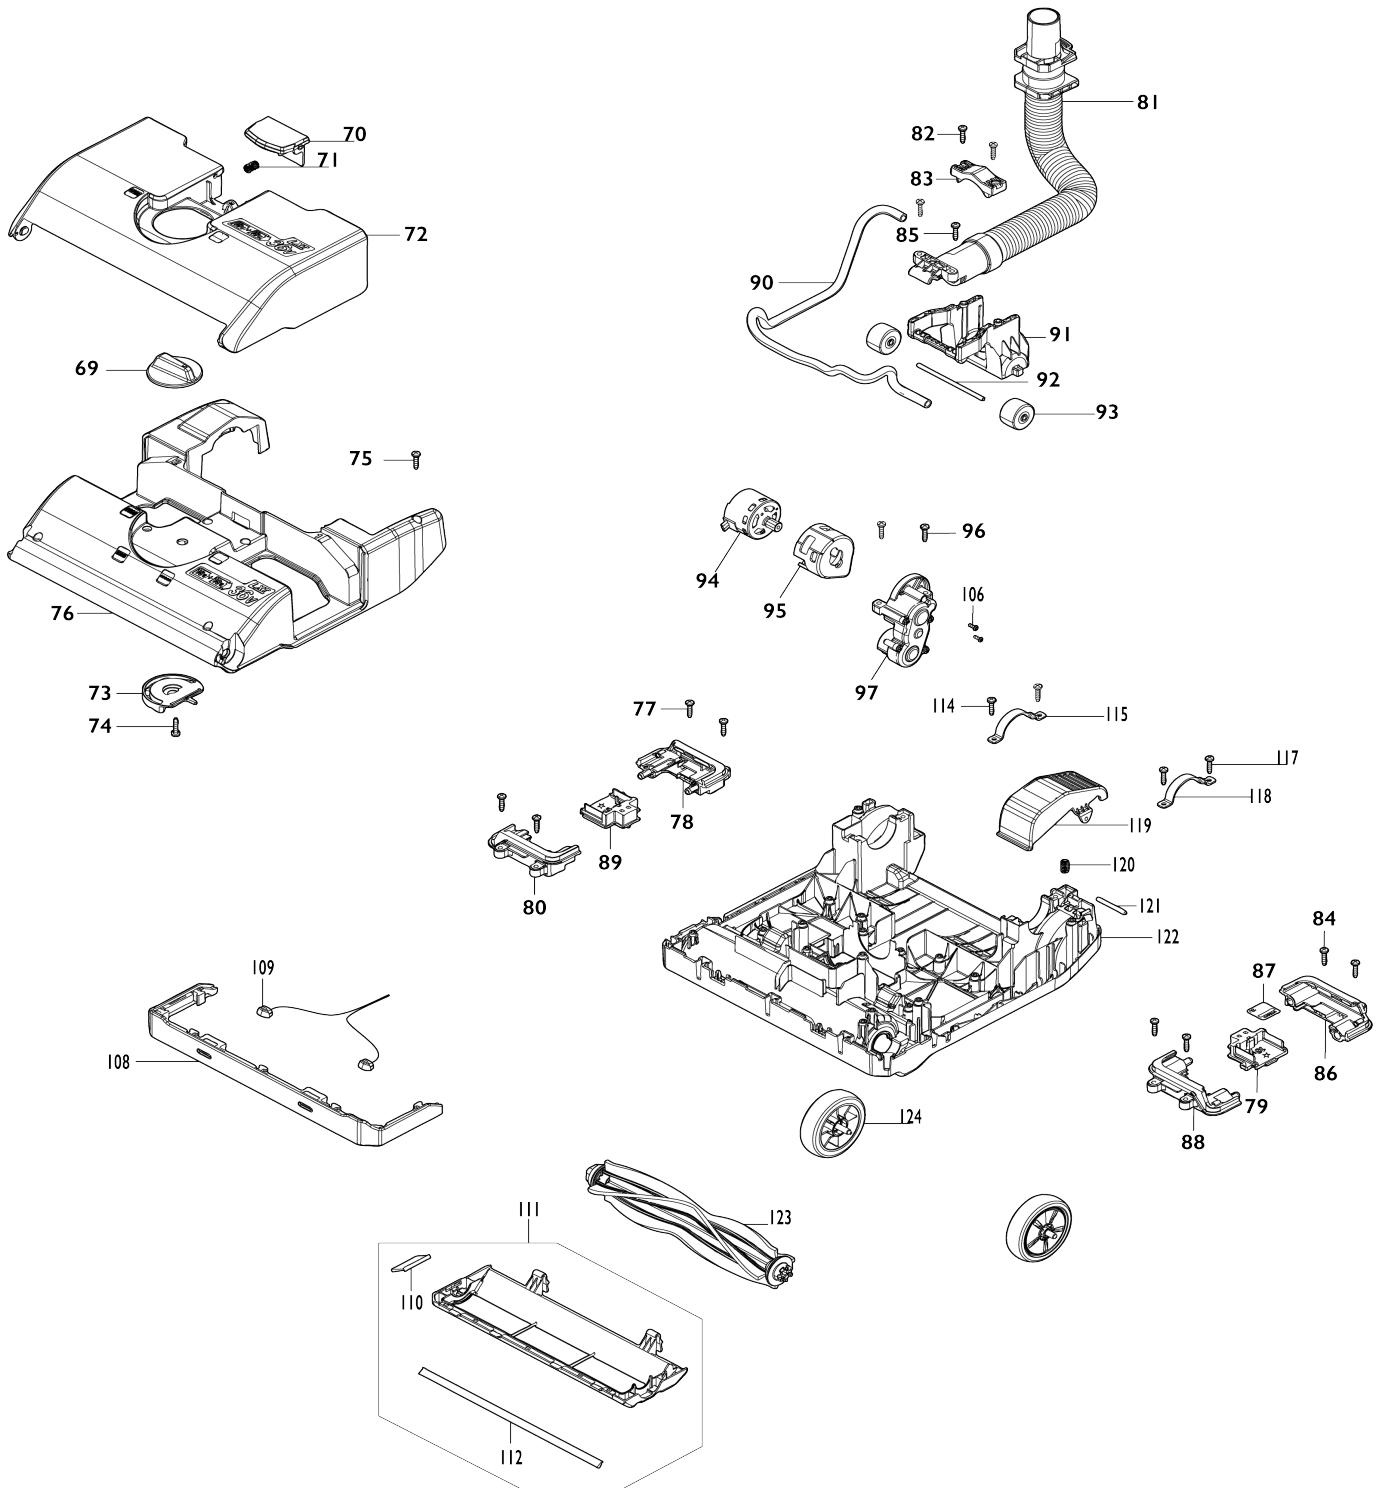

Model No.DVC560 CORDLESS UPRIGHT CLEANER

Model No.DVC560 CORDLESS UPRIGHT CLEANER

Model No.DVC560 CORDLESS UPRIGHT CLEANER

Bản vẽ	Mã Phụ tùng	Mô tả	Tương ứng với	Số lượng	Cũ/ Mới	Ghi chú 1	Ghi chú 2
001	266326-2	Vít tự cắt ren đầu siết 4X18		4			
002	183R12-7	HANDLE SET		1			
002		INC. 5					
003	140S35-4	Bộ miếng che công tắc		1			
C10	8020C7-1	Nhãn công tắc		1			
004	631973-2	Bộ công tắc		1			
005	183R12-7	HANDLE SET		1			
005		INC. 2					
006	327555-3	Ống A		1			
007	632R23-4	Khối chì		1			
008	266326-2	Vít tự cắt ren đầu siết 4X18		4			
009	140U72-0	Bộ nắp bảo vệ trên		1			
010	266326-2	Vít tự cắt ren đầu siết 4X18		2			
011	266326-2	Vít tự cắt ren đầu siết 4X18		2			
012	632R22-6	Khối chì		1			
013	412455-1	Đầu vào		1			
014	213663-5	Vòng đệm-o 55		1			
015	140V53-0	Mạch chỉ báo đã hoàn chỉnh		1			
016	140S37-0	Bộ vòi hút 28-0.7		1	*		
016-1	141F95-1	Bộ vòi hút 28-0.7	<	1			
017	127522-6	Cụm ống		1			
018	266326-2	Vít tự cắt ren đầu siết 4X18		9			
019	412449-6	Nắp hộp chứa bụi mặt bên		1			
020	422580-0	Vòng đệm kín B		1			
021	632R24-2	Khối chì		1			
022	941051-3	Long đèn đệm phẳng 4		1			
023	412465-8	Tấm chặn		1			
024	232627-0	Lò xo xoắn 9		1			
025	266326-2	Vít tự cắt ren đầu siết 4X18		1			
026	857N02-9	Bảng tên DVC560		1			
027	266326-2	Vít tự cắt ren đầu siết 4X18		2			
028	412444-6	Giá đỡ vòi phun		2			
029	412464-0	Cần khóa A		1			
030	231309-1	Lò xo nén 5		1			
031	412463-2	Giàng néo		1			
032	234391-9	Lò xo nén 8		1			
033	136303-7	Cụm hộp chứa bụi		1	*		
033-1	136605-1	Cụm hộp chứa bụi	<	1	*		
033-2	137109-6	DUST BOX ASSEMBLY	S	1			
034	140V23-9	Van hoàn chỉnh		1			
035	191D63-2	Bộ túi lọc		1	*		
035-1	191T96-3	Bộ túi lọc	O	1			
036	412446-2	Then gài		1			
037	191E39-5	Trộn bộ lọc chính H		1			
038	422578-7	Vòng đệm kín A		1			
039	412445-4	Mặt ngoài hút bụi		1			
040	266326-2	Vít tự cắt ren đầu siết 4X18		7			
041	140S32-0	Trộn bộ bảo vệ động cơ		1			