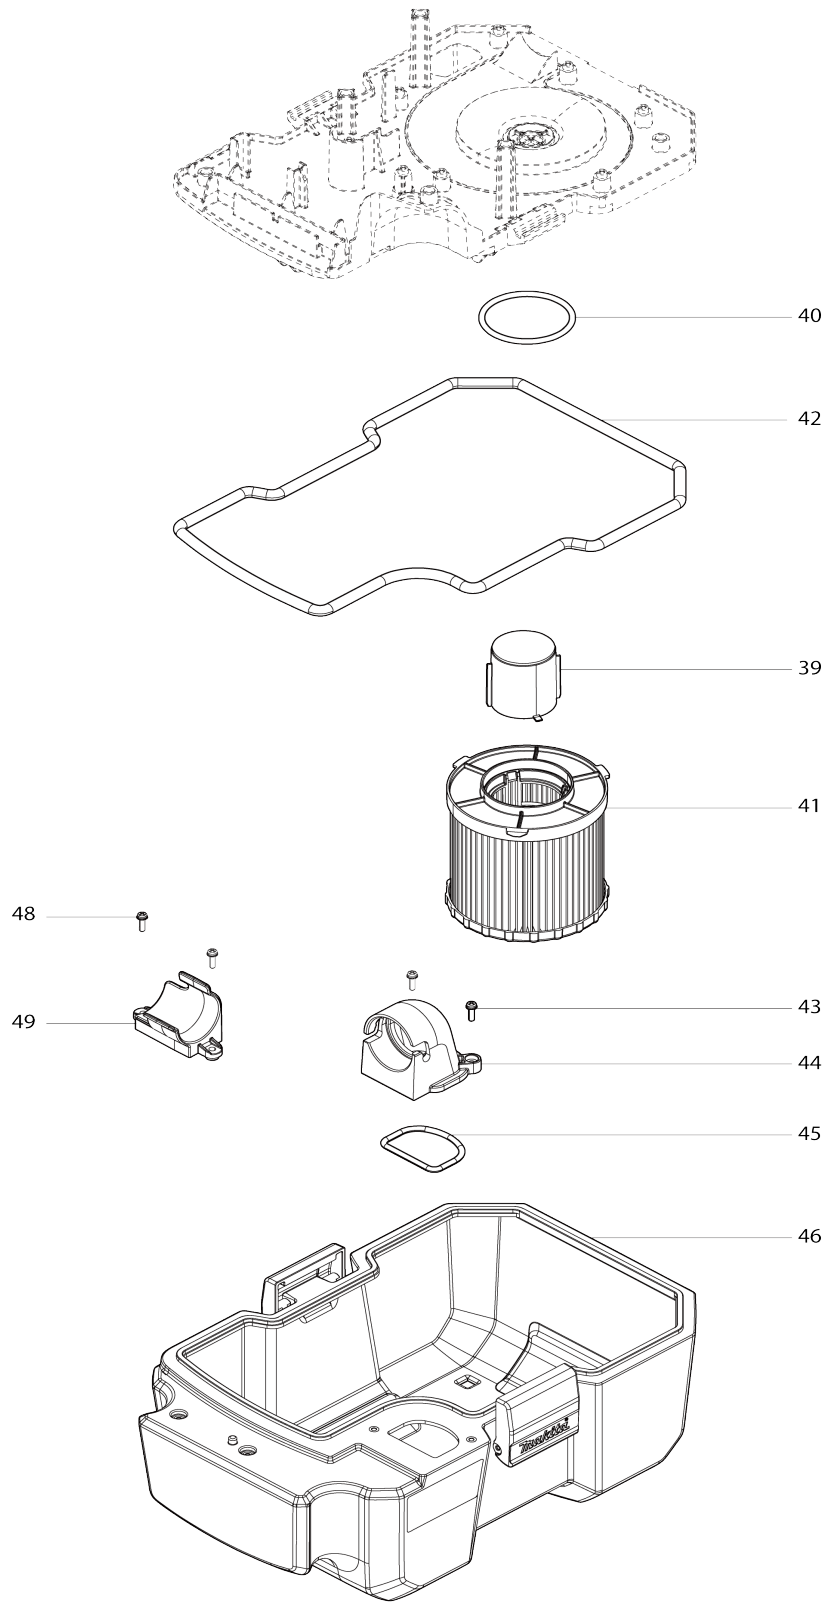

# Model No.DVC750L DC PORTABLE VACUUM CLEANER

Model No.DVC750L DC PORTABLE VACUUM CLEANER

Bản vẽ	Mã Phụ tùng	Mô tả	Tương ứng với	Số lượng	Cũ/ Mới	Ghi chú 1	Ghi chú 2
001	458880-2	Nắp pin		1			
002	266326-2	Vít tự cắt ren đầu siết 4X18		4			
003	422368-8	Vòng đệm kín E		1			
004	855A83-9	Không số.nhãn DVC750L		1			
005	183K69-6	Bộ đế gài		1			
005		INC. 7					
006	644809-6	Thiết bị đầu cuối		1			
007	183K69-6	Bộ đế gài		1			
007		INC. 5					
008	266326-2	Vít tự cắt ren đầu siết 4X18		2			
009	140G02-7	Bộ nắp bảo vệ trên		1			
010	458886-0	Trục tay cầm		1			
011	266326-2	Vít tự cắt ren đầu siết 4X18		2			
012	451343-7	Giá đỡ công tắc		1			
013	651382-9	Công tắc 1703.4702		1			
014	961062-2	Vòng gài trục nhôm (NGOÀI) E-1 2		1			
015	213176-6	Vòng đệm-o 14		1			
016	140G01-9	Mặt ốp công tắc		1			
C10	818F81-4	Nhãn chỉ định		1			
017	457857-4	Thanh gạt công tắc		1			
018	686023-8	Rắc đấu nối		6			
019	620A05-6	Mạch chỉ báo		1			
020	620A06-4	Bo mạch		1			
021	266490-9	Vít đầu dù răng thừa 2X6		3			
022	652069-6	Vít đầu bằng M3X6		3			
023	629385-1	Stato		1			
024	619540-3	Rôto		1	*		
024-1	619540-3	Rôto	O	1	*		
024-2	619540-3	Rôto	O	1			
025	266326-2	Vít tự cắt ren đầu siết 4X18		4			
026	183K70-1	Bộ vỏ ngoài động cơ		1			
026		INC. 27					
027	183K70-1	Bộ vỏ ngoài động cơ		1			
027		INC. 26					
028	313062-2	Vành		1			
029	266326-2	Vít tự cắt ren đầu siết 4X18		6			
030	458973-5	Phần bảo vệ nắp đậy quạt		1	*		
031	458883-6	Ổ chứa gió		1	*		
031-1	413X49-9	FAN COVER	S	1			
032	266326-2	Vít tự cắt ren đầu siết 4X18		3			
033	240178-9	Cánh quạt 104		1			
034	253752-4	Long đèn đệm phẳng 8		1			
035	931303-0	Đai ốc lục giác M6		1	*		
035-1	252268-6	Đai ốc lục giác M6	O	1			
036	422366-2	Vòng đệm kín C		1	*		
037	458881-0	Nắp thùng chứa		1	*		
037-1	162641-1	Bộ nắp thùng chứa	<	1			