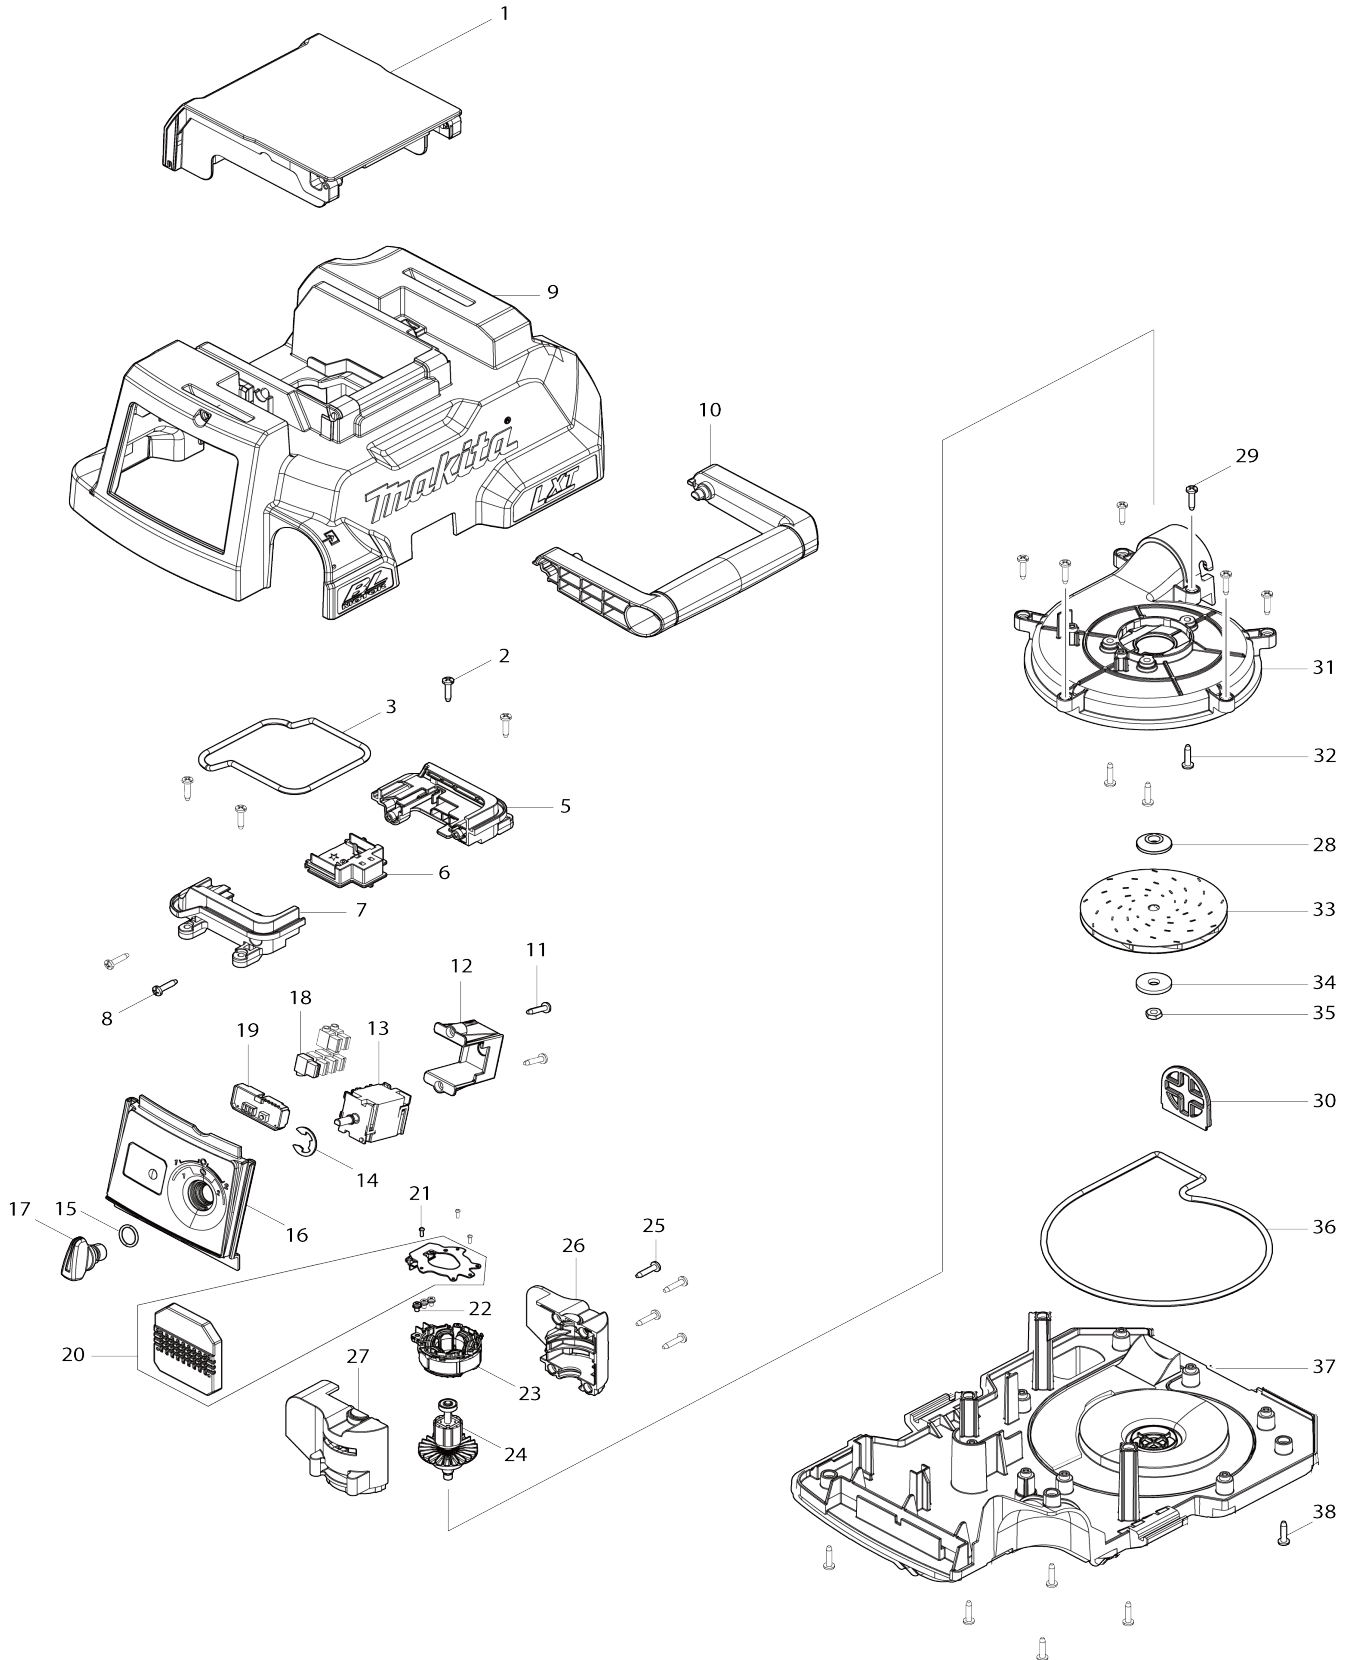

# Model No.DVC750L DC PORTABLE VACUUM CLEANER

Model No.DVC750L DC PORTABLE VACUUM CLEANER

Bản vẽ	Mã Phụ tùng	Mô tả	Tương ứng với	Số lượng	Cũ/ Mới	Ghi chú 1	Ghi chú 2
001	458880-2	Nắp pin		1			
002	266326-2	Vít tự cắt ren đầu siết 4X18		4			
003	422368-8	Vòng đệm kín E		1			
004	855A83-9	Không số.nhãn DVC750L		1			
005	183K69-6	Bộ đế gài		1			
005		INC. 7					
006	644809-6	Thiết bị đầu cuối		1			
007	183K69-6	Bộ đế gài		1			
007		INC. 5					
008	266326-2	Vít tự cắt ren đầu siết 4X18		2			
009	140G02-7	Bộ nắp bảo vệ trên		1			
010	458886-0	Trục tay cầm		1			
011	266326-2	Vít tự cắt ren đầu siết 4X18		2			
012	451343-7	Giá đỡ công tắc		1			
013	651382-9	Công tắc 1703.4702		1			
014	961062-2	Vòng gài trục nhôm (NGOÀI) E-1 2		1			
015	213176-6	Vòng đệm-o 14		1			
016	140G01-9	Mặt ốp công tắc		1			
C10	818F81-4	Nhãn chỉ định		1			
017	457857-4	Thanh gạt công tắc		1			
018	686023-8	Rắc đấu nối		6			
019	620A05-6	Mạch chỉ báo		1			
020	620A06-4	Bo mạch		1			
021	266490-9	Vít đầu dù răng thừa 2X6		3			
022	652069-6	Vít đầu bằng M3X6		3			
023	629385-1	Stato		1			
024	619540-3	Rôto		1	*		
024-1	619540-3	Rôto	O	1	*		
024-2	619540-3	Rôto	O	1			
025	266326-2	Vít tự cắt ren đầu siết 4X18		4			
026	183K70-1	Bộ vỏ ngoài động cơ		1			
026		INC. 27					
027	183K70-1	Bộ vỏ ngoài động cơ		1			
027		INC. 26					
028	313062-2	Vành		1			
029	266326-2	Vít tự cắt ren đầu siết 4X18		6			
030	458973-5	Phần bảo vệ nắp đậy quạt		1	*		
031	458883-6	Ổ chứa gió		1	*		
031-1	413X49-9	FAN COVER	S	1			
032	266326-2	Vít tự cắt ren đầu siết 4X18		3			
033	240178-9	Cánh quạt 104		1			
034	253752-4	Long đèn đệm phẳng 8		1			
035	931303-0	Đai ốc lục giác M6		1	*		
035-1	252268-6	Đai ốc lục giác M6	O	1			
036	422366-2	Vòng đệm kín C		1	*		
037	458881-0	Nắp thùng chứa		1	*		
037-1	162641-1	Bộ nắp thùng chứa	<	1			