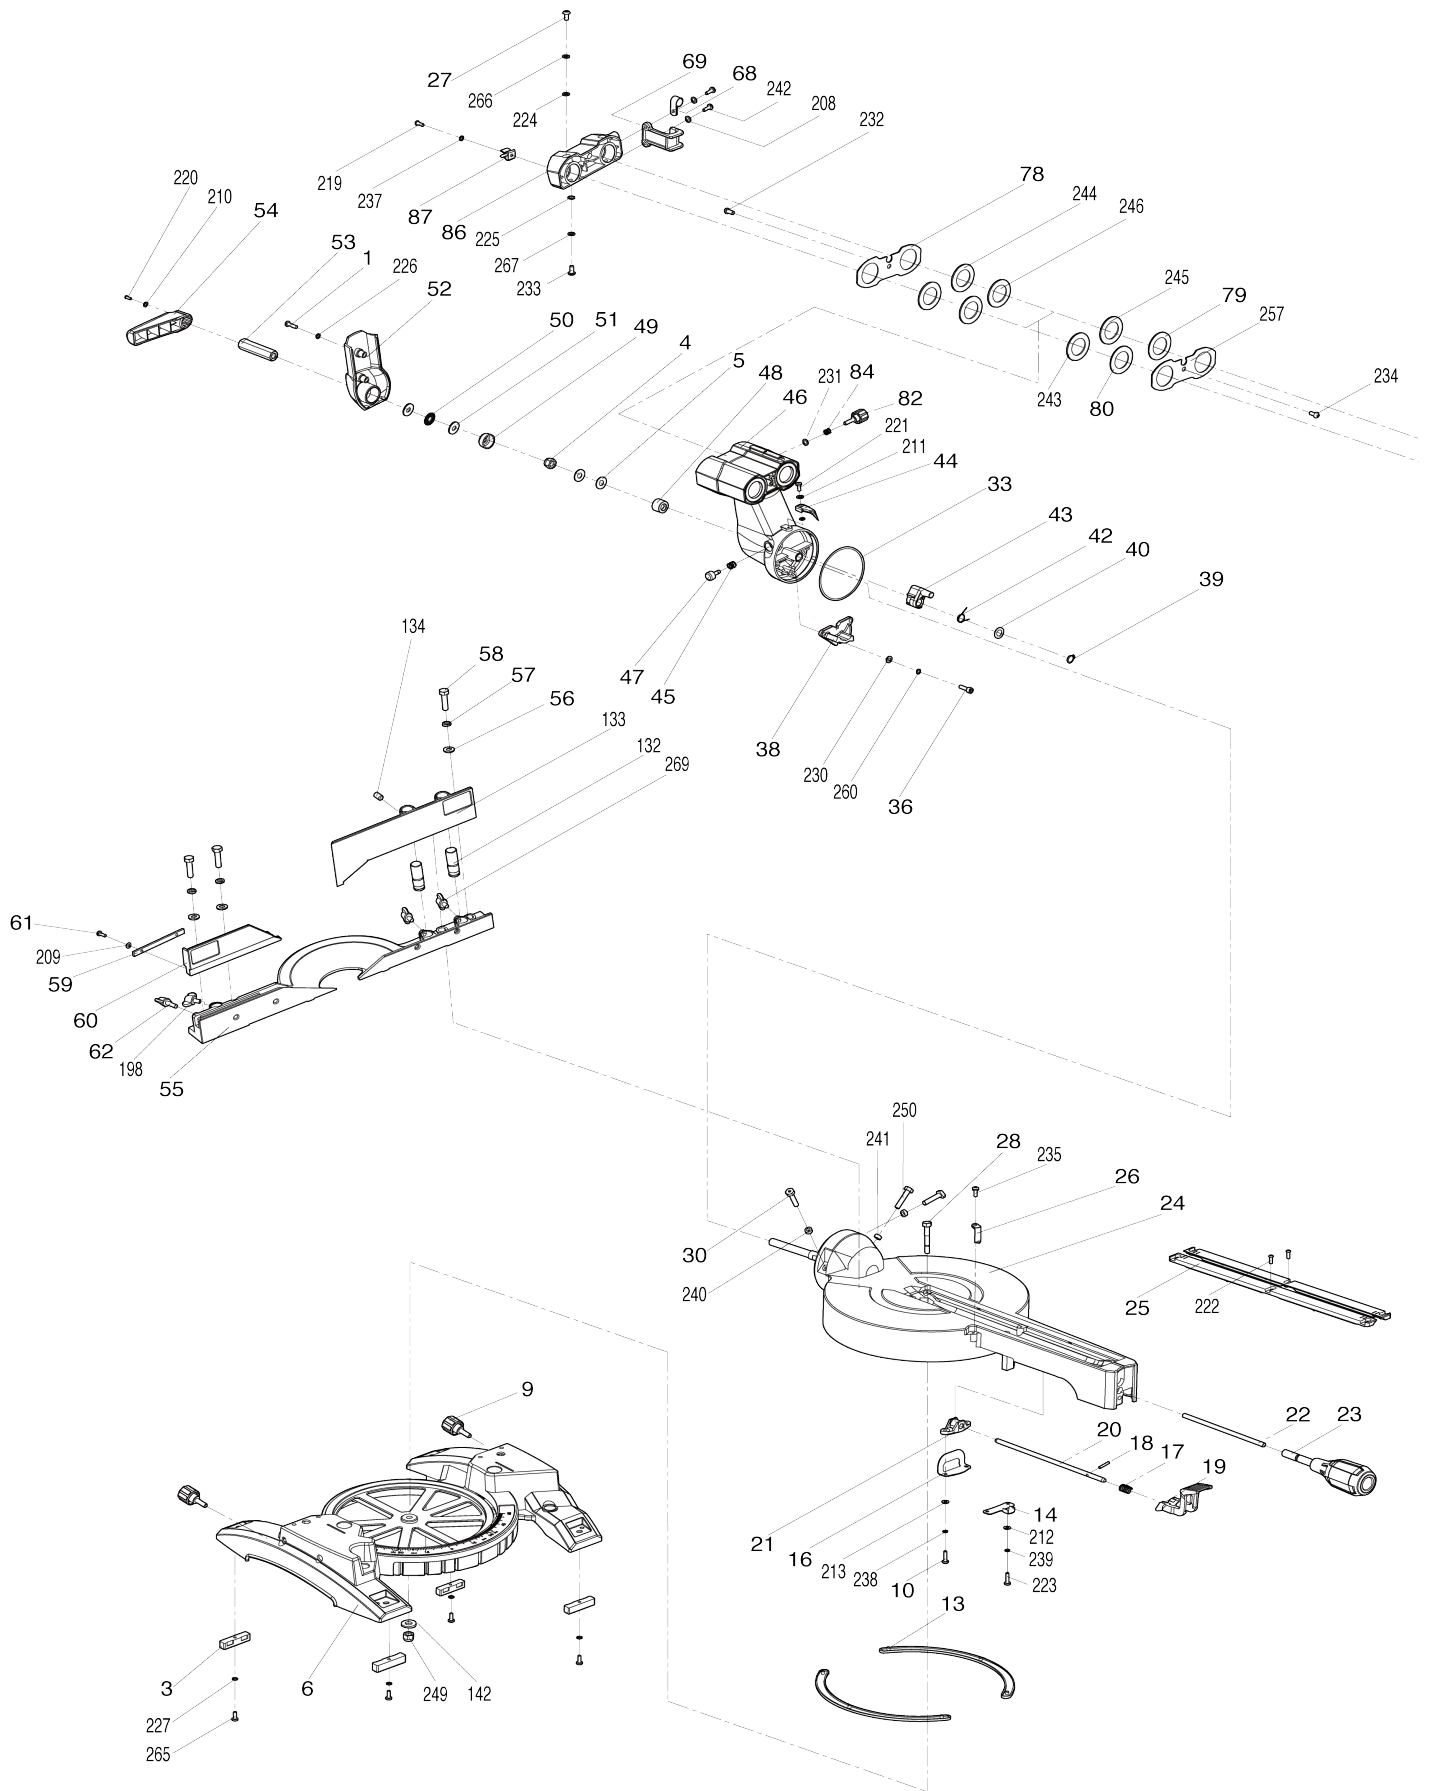

Model No.LS1018L 260MM SLIDE COMPOUND MITER SAW

Model No.LS1018L 260MM SLIDE COMPOUND MITER SAW

Model No.LS1018L 260MM SLIDE COMPOUND MITER SAW

Model No.LS1018L 260MM SLIDE COMPOUND MITER SAW

Bản vẽ	Mã Phụ tùng	Mô tả	Tương ứng với	Số lượng	Cũ/ Mới	Ghi chú 1	Ghi chú 2
001	JM23100006	CROSS HEAD SCREW M5X20		2			
002	JM23100007	FLAT WASHER 5		2			
003	JM23100008	PAD		4			
004	JM23100009	HEX LOCK NUT M10		1			
005	JM23100010	FLAT WASHER 10		2			
006	JM23100300	BASE COMPLETE		1			
C10	JM2708A060	CAUTION LABEL		2			
C20	JM23100012	MITER SCALE LABEL		1	*		
006		INC. 7			*		
006		INC. 289			*		
006		INC. 007, 289					
007	JM23100012	MITER SCALE LABEL		1	*		
007-1	JM23100012	MITER SCALE LABEL		1			
009	JM23100013	KNOB FOR EXT.WING		2	*		
009-1	JM00000074	PAN HEAD SCREW M6X20	X	2	*		
009-2	JM23100013	KNOB FOR EXT.WING	X	2			
010	JM23100014	CROSS HEAD SCREW M4X15		2			
013	JM23100017	FRICTION PLATE		2			
014	JM23100018	LOCK PLATE A		1			
015	JM23100019	CROSS HEAD SCREW M4X18		2	*		
015-1	JM23100019	CROSS HEAD SCREW M4X18	O	1			
016	JM23100020	LOCK PLATE B		1			
017	JM23100021	LOCK SPRING		1			
018	JM23100022	LOCK PIN		1			
019	JM23100023	PRESS PLATE		1			
020	JM23100024	LOCK SHAFT B		1			
021	JM23100025	WORKING TABLE LOCKING BRACKET		1			
022	JM23100026	LOCK SHAFT A		1			
023	JM23100027	MITER LOCKING HANDLE		1			
024	JM23200100	WORKING TABLE COMPLETE		1			
C10	JM23200004	BEVEL SCALE		1	*		
C20	JM23100038	ELASTIC PIN 4X20		1	*		
C30	JM23100039	LOCKING ROD		1	*		
C40	JM23100009	HEX LOCK NUT M10		1	*		
024		INC. 32,34,35			*		
024		INC. 292-295			*		
024		INC. 292-295, 308					
025	JM23100029	TABLE INSERT		2	*		
025-1	JM00000430	KERF BOARD	O	2			
026	JM23100030	MITER POINTER		1			
027	JM23100031	CROSS HEAD SCREW M5X15		2			
028	JM23100032	PIVOT SHAFT		1			
030	JM23100034	HEX BOLT M6X28		1			
031	JM23100035	ANTI-LOOSEN RING		2	*		
031-1	JM23100035	ANTI-LOOSEN RING	O	1			
032	JM23200004	BEVEL SCALE		1	*		
033	JM23100037	FRICTION RING		1			