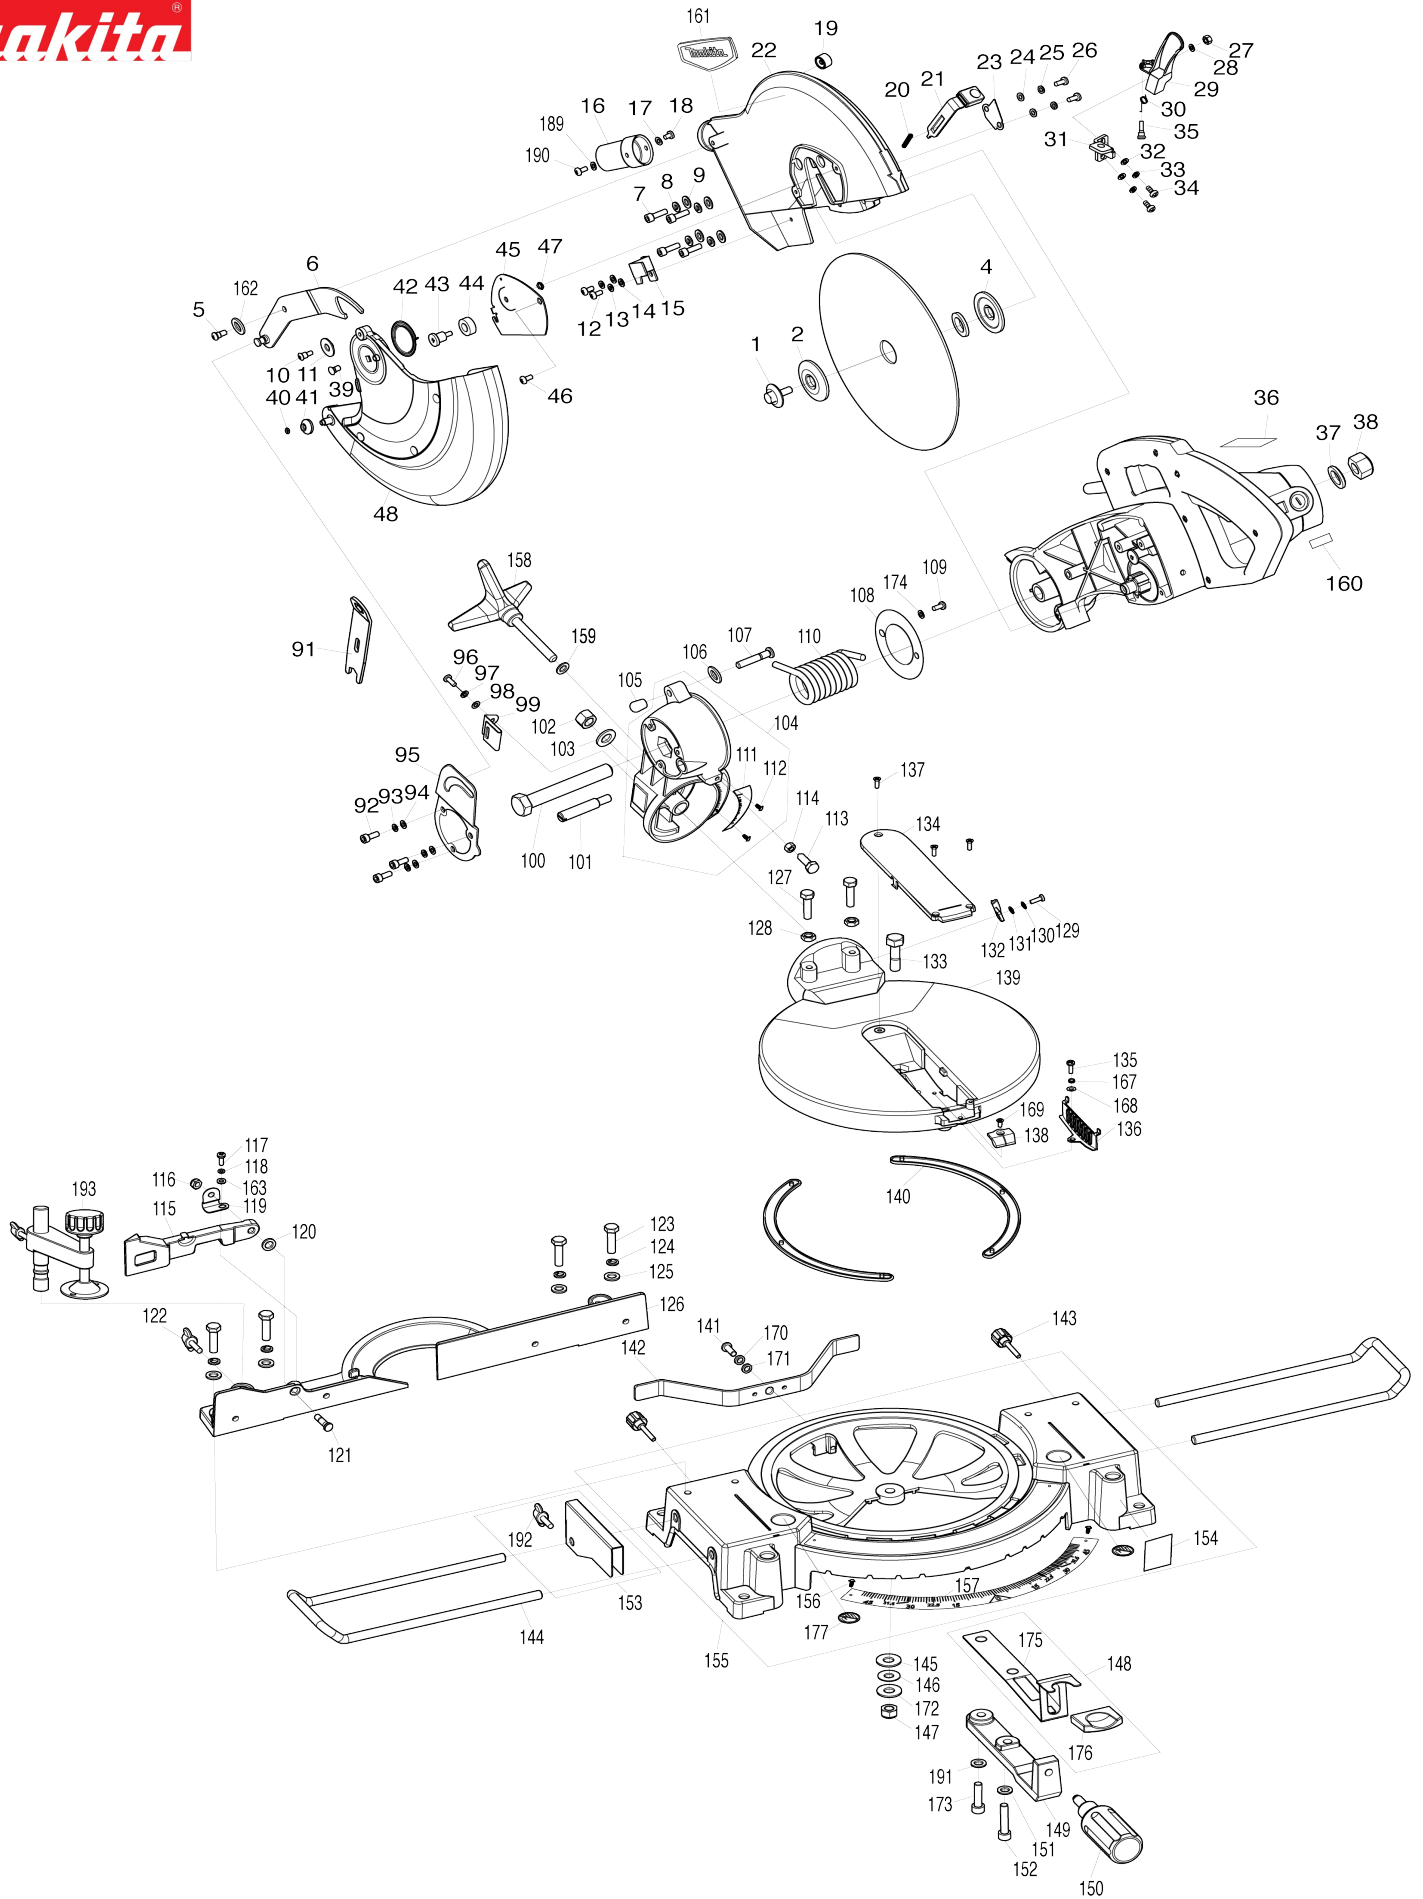

Model No.M2300 255MM COMPOUND MITER SAW

Model No.M2300 255MM COMPOUND MITER SAW

Model No.M2300 255MM COMPOUND MITER SAW

Bản vẽ	Mã Phụ tùng	Mô tả	Tương ứng với	Số lượng	Cũ/ Mới	Ghi chú 1	Ghi chú 2
001	JM23000054	BLADE LOCK BOLT M8X20(LH)		1	*		
001-1	JM23000054	BLADE LOCK BOLT M8X20(LH)	O	1			
002	JM23000065	FLANGE		1			
004	JM23000065	FLANGE		1			
005	JM23000057	STEPPED BOLT M6		1			
006	JM23000058	LINK COMP.		1			
007	JM23000052	HEX. SOCKET HEAD BOLT M6 X 20		4			
008	JM23000040	SPRING WASHER6		4			
009	JM23000041	FLAT WASHER6		4			
010	JM23000055	STEPPED BOLT M5		1			
011	JM23000056	BUSH		1			
012	JM23000069	PAN HEAD SCREW M5X12		2			
013	JM23000031	SPRING WASHER5		2			
014	JM23000030	FLAT WASHER5		2			
015	JM23000053	PLATE		1			
016	JM23000059	DUST NOZZLE		1	*		
016-1	JM23000178	DUST NOZZLE 38	O	1			
017	JM23000136	FLAT WASHER4		1			
018	JM23000138	PAN HEAD SCREW M4X10		1			
019	JM23000063	LIMIT RING		1			
020	JM23000066	LOCK SPRING		1			
021	JM23000067	SHAFT LOCK		1			
022	JM00000065	BLADE CASE COMPLETE		1			
023	JM23000068	COVER		1			
024	JM23000030	FLAT WASHER5		2			
025	JM23000031	SPRING WASHER5		2			
026	JM23000069	PAN HEAD SCREW M5X12		2			
036	JM23080117	NAME PLATE		1			
037	JM23000070	FLAT WASHER16		1			
038	JM23000071	ANTI-LOOSE NUT16		1			
039	JM23000074	SQUARE NECK BOLTM6X10		1			
040	JM23000076	PUSH NUT		1			
041	JM23000075	WHEEL		1			
042	JM23000073	TORSION SPRING		1			
043	JM23000077	STEPPED BOLT M6		1			
044	JM23000078	RUBBER SLEEVE		1			
045	JM23000079	FIX PLATE		1			
046	JM23000081	STEPPED BOLT M5		1			
047	JM23000080	ANTI-LOOSE NUTM6		1			
048	JM23000072	SAFETY COVER COMP.		1			
049	JM23000096	HEX.NUTM4		6			
050	JM00000021	HANDLE COVER BLUE		1			
051	JM23000106	SELF TAPING SCREWST4.2X12		2			
052	JM00000067	SWITCH		1			
053	JM00000272	SWITCH LEVER		1			
054	JM00000211	TAPING SCREW ST2.9X17		1			
055	JM23000116	TERMINAL BASE		1			