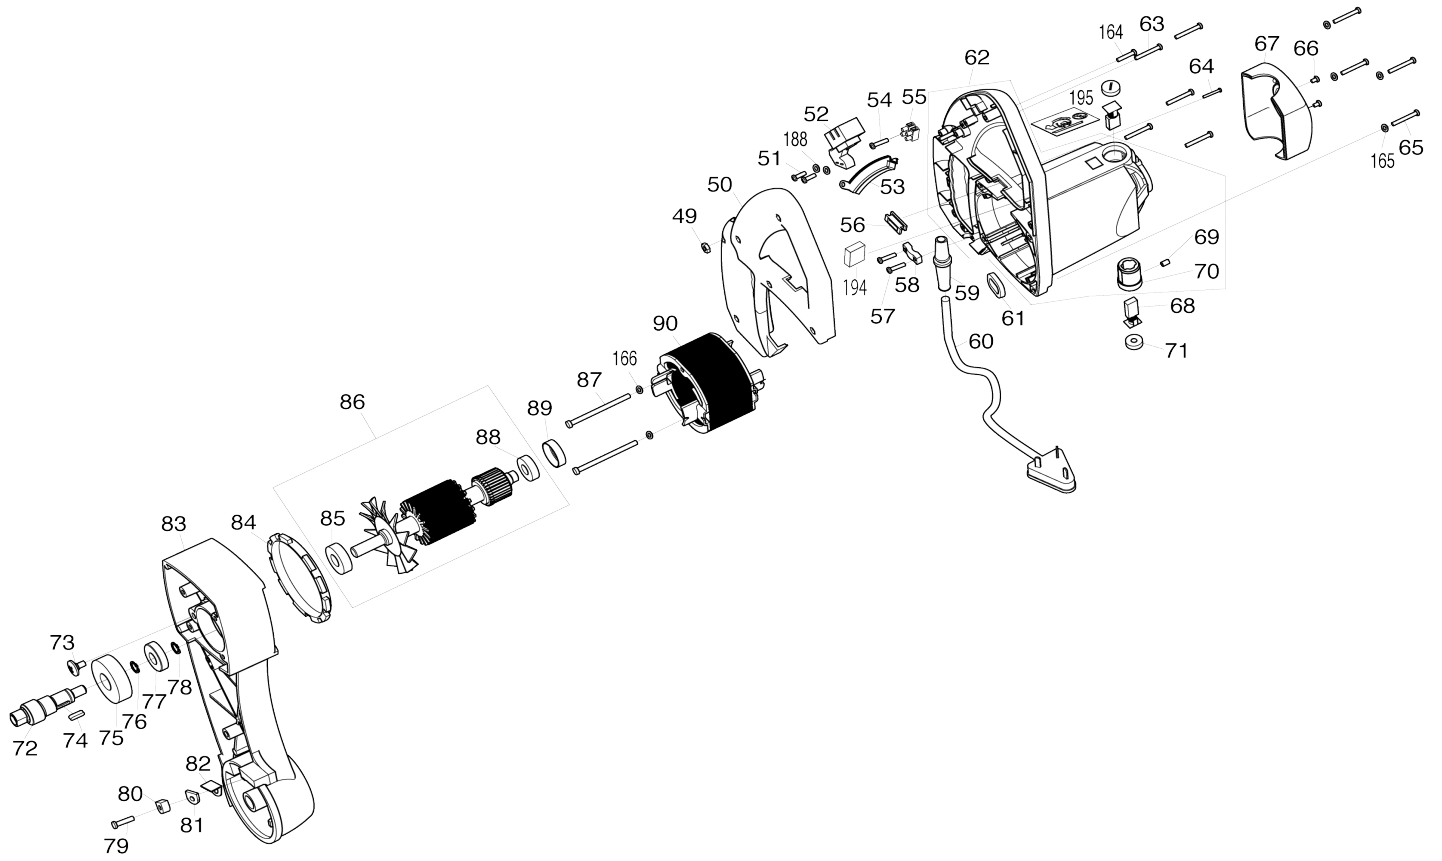

Model No.M2300 255MM COMPOUND MITER SAW

Model No.M2300 255MM COMPOUND MITER SAW

Model No.M2300 255MM COMPOUND MITER SAW

Bản vẽ	Mã Phụ tùng	Mô tả	Tương ứng với	Số lượng	Cũ/ Mới	Ghi chú 1	Ghi chú 2
001	JM23000054	BLADE LOCK BOLT M8X20(LH)		1	*		
001-1	JM23000054	BLADE LOCK BOLT M8X20(LH)	O	1			
002	JM23000065	FLANGE		1			
004	JM23000065	FLANGE		1			
005	JM23000057	STEPPED BOLT M6		1			
006	JM23000058	LINK COMP.		1			
007	JM23000052	HEX. SOCKET HEAD BOLT M6 X 20		4			
008	JM23000040	SPRING WASHER6		4			
009	JM23000041	FLAT WASHER6		4			
010	JM23000055	STEPPED BOLT M5		1			
011	JM23000056	BUSH		1			
012	JM23000069	PAN HEAD SCREW M5X12		2			
013	JM23000031	SPRING WASHER5		2			
014	JM23000030	FLAT WASHER5		2			
015	JM23000053	PLATE		1			
016	JM23000059	DUST NOZZLE		1	*		
016-1	JM23000178	DUST NOZZLE 38	O	1			
017	JM23000136	FLAT WASHER4		1			
018	JM23000138	PAN HEAD SCREW M4X10		1			
019	JM23000063	LIMIT RING		1			
020	JM23000066	LOCK SPRING		1			
021	JM23000067	SHAFT LOCK		1			
022	JM00000065	BLADE CASE COMPLETE		1			
023	JM23000068	COVER		1			
024	JM23000030	FLAT WASHER5		2			
025	JM23000031	SPRING WASHER5		2			
026	JM23000069	PAN HEAD SCREW M5X12		2			
036	JM23080117	NAME PLATE		1			
037	JM23000070	FLAT WASHER16		1			
038	JM23000071	ANTI-LOOSE NUT16		1			
039	JM23000074	SQUARE NECK BOLTM6X10		1			
040	JM23000076	PUSH NUT		1			
041	JM23000075	WHEEL		1			
042	JM23000073	TORSION SPRING		1			
043	JM23000077	STEPPED BOLT M6		1			
044	JM23000078	RUBBER SLEEVE		1			
045	JM23000079	FIX PLATE		1			
046	JM23000081	STEPPED BOLT M5		1			
047	JM23000080	ANTI-LOOSE NUTM6		1			
048	JM23000072	SAFETY COVER COMP.		1			
049	JM23000096	HEX.NUTM4		6			
050	JM00000021	HANDLE COVER BLUE		1			
051	JM23000106	SELF TAPING SCREWST4.2X12		2			
052	JM00000067	SWITCH		1			
053	JM00000272	SWITCH LEVER		1			
054	JM00000211	TAPING SCREW ST2.9X17		1			
055	JM23000116	TERMINAL BASE		1			