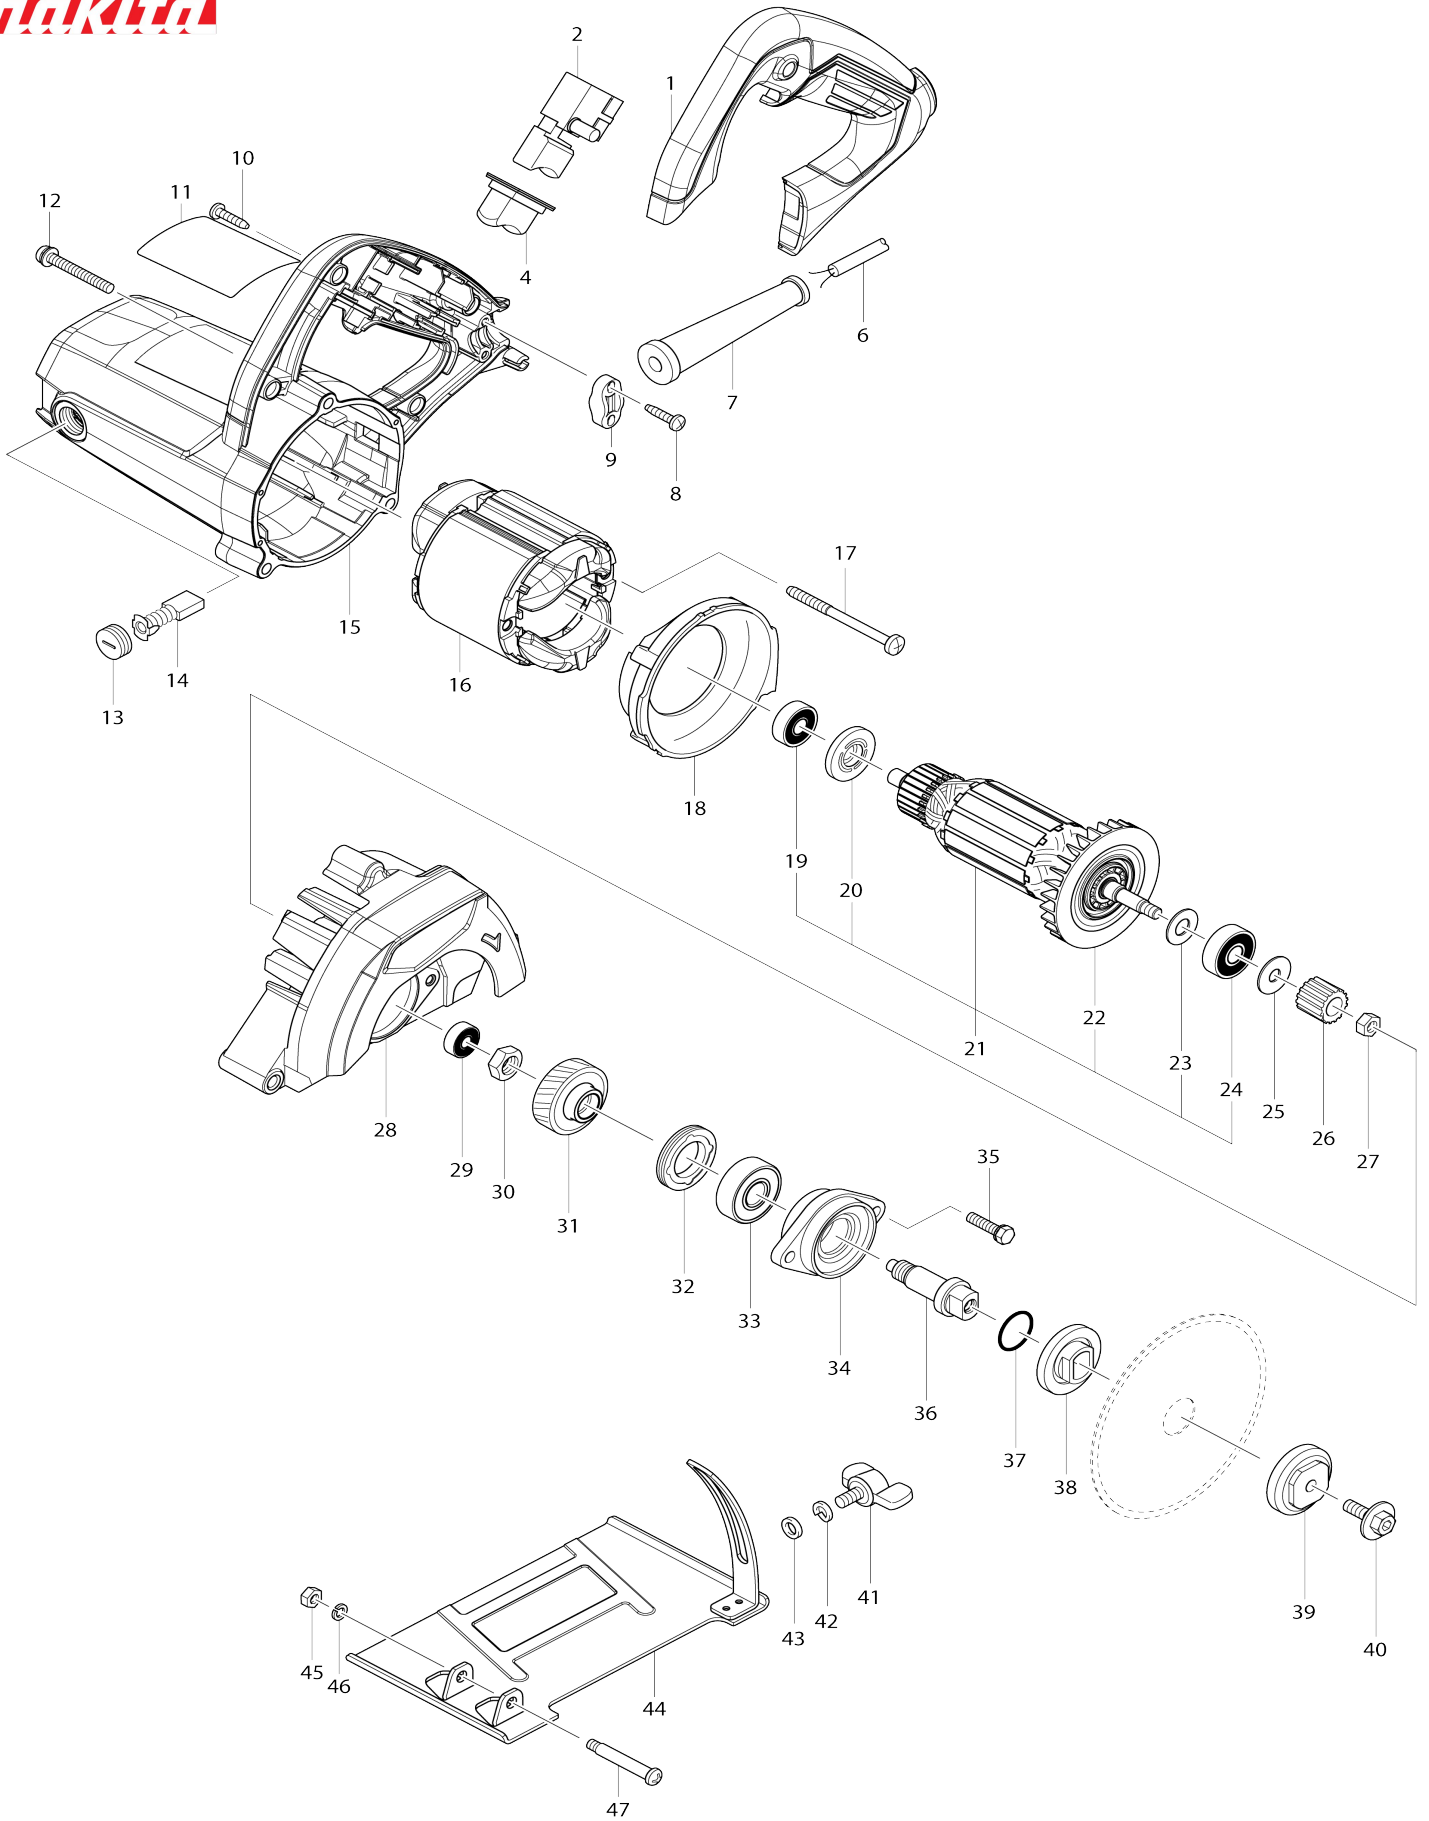

Model No.M4100 110MM CUTTER

**Model No.M4100 110MM CUTTER**

Bản vẽ	Mã Phụ tùng	Mô tả	Tương ứng với	Số lượng	Cũ/ Mới	Ghi chú 1	Ghi chú 2
001	456488-6	Nắp tay cầm		1			
002	650239-1	Công tắc FA1-6/1B		1			
004	421812-2	Miếng kềm lọc bụi		1			
006	691284-7	Dây nguồn 0.75-2-2.0		1			
007-1	682106-2	Chắn bảo vệ dây		1			
008-1	265652-6	Vít tự cắt ren đầu siết 4X18		2			
009	687124-5	Kẹp dây		1			
010-1	265652-6	Vít tự cắt ren đầu siết 4X18		4			
011	852G81-0	Bảng tên M4100		1			
012	265104-7	Vít đầu dù M5X40		3			
013-2	643750-0	Nắp giá đỡ 7-11		2			
014	B-80379	CARBON BRUSH SET CB-303A		1			
015	143584-6	Vỏ ngoài động cơ hoàn chỉnh		1			
C10	644501-4	Ổ chổi than 5X11		2			
016	593968-2	Cụm stato 220V		1			
C10	654020-2	Lò xo bung than 36L		2			
C20	654501-6	Mối nối không- cách nhiệt P-1.25		2			
017-1	265655-0	Vít tự cắt ren đầu siết 5X65		2			
018	417810-2	Tấm chắn gió		1			
019	210046-0	Bạc đạn 608ZZ		1	*		
019-1	211032-4	Bạc đạn 608ZZ	O	1			
020	681644-1	Vòng đệm cách nhiệt		1			
021	513873-7	Cụm lõi ứng điện 220V		1			
021		INC. 19,20,22-24					
022	240053-9	Cánh quạt 65		1			
023	267237-4	Long đèn đệm phẳng 9		1			
024	210125-4	Bạc đạn 629DDW		1			
025	267239-0	Long đèn đệm phẳng 7		1			
026	226552-5	Nhông xoắn 15		1			
027	252186-8	Đai ốc lục giác M6		1			
028	143583-8	Khung nhôm bọc lưới		1			
C10	263002-9	Chốt cao su 4		1			
029	210137-7	Bạc đạn 606ZZ		1			
030	252170-3	Đai ốc lục giác M10-17		1			
031	227767-7	Nhông xoắn 34		1			
032	285025-7	Chốt giữ ổ đệm 19-33		1			
033	211145-1	Bạc đạn 6201ZZ		1			
034	317550-1	Hộp ổ đệm		1			
035	265497-2	Bu-lông đầu lục giác M5X20		2			
036	324221-3	Trục nhông chuyên		1			
037	213279-6	Vòng đệm-o 18		1			
038	224080-4	Mặt bích bên trong 36		1			
039	224081-2	Mặt bích ngoài 36		1			
040	266510-9	Bu-lông đầu lục giác vành lỗ lục giác M6X18		1			
041	265754-8	Ốc vít có tai vặn M6X12		1			
042-1	253428-3	SPRING WASHER 6		1	*		
043	941151-9	Long đèn đệm phẳng 6		1			