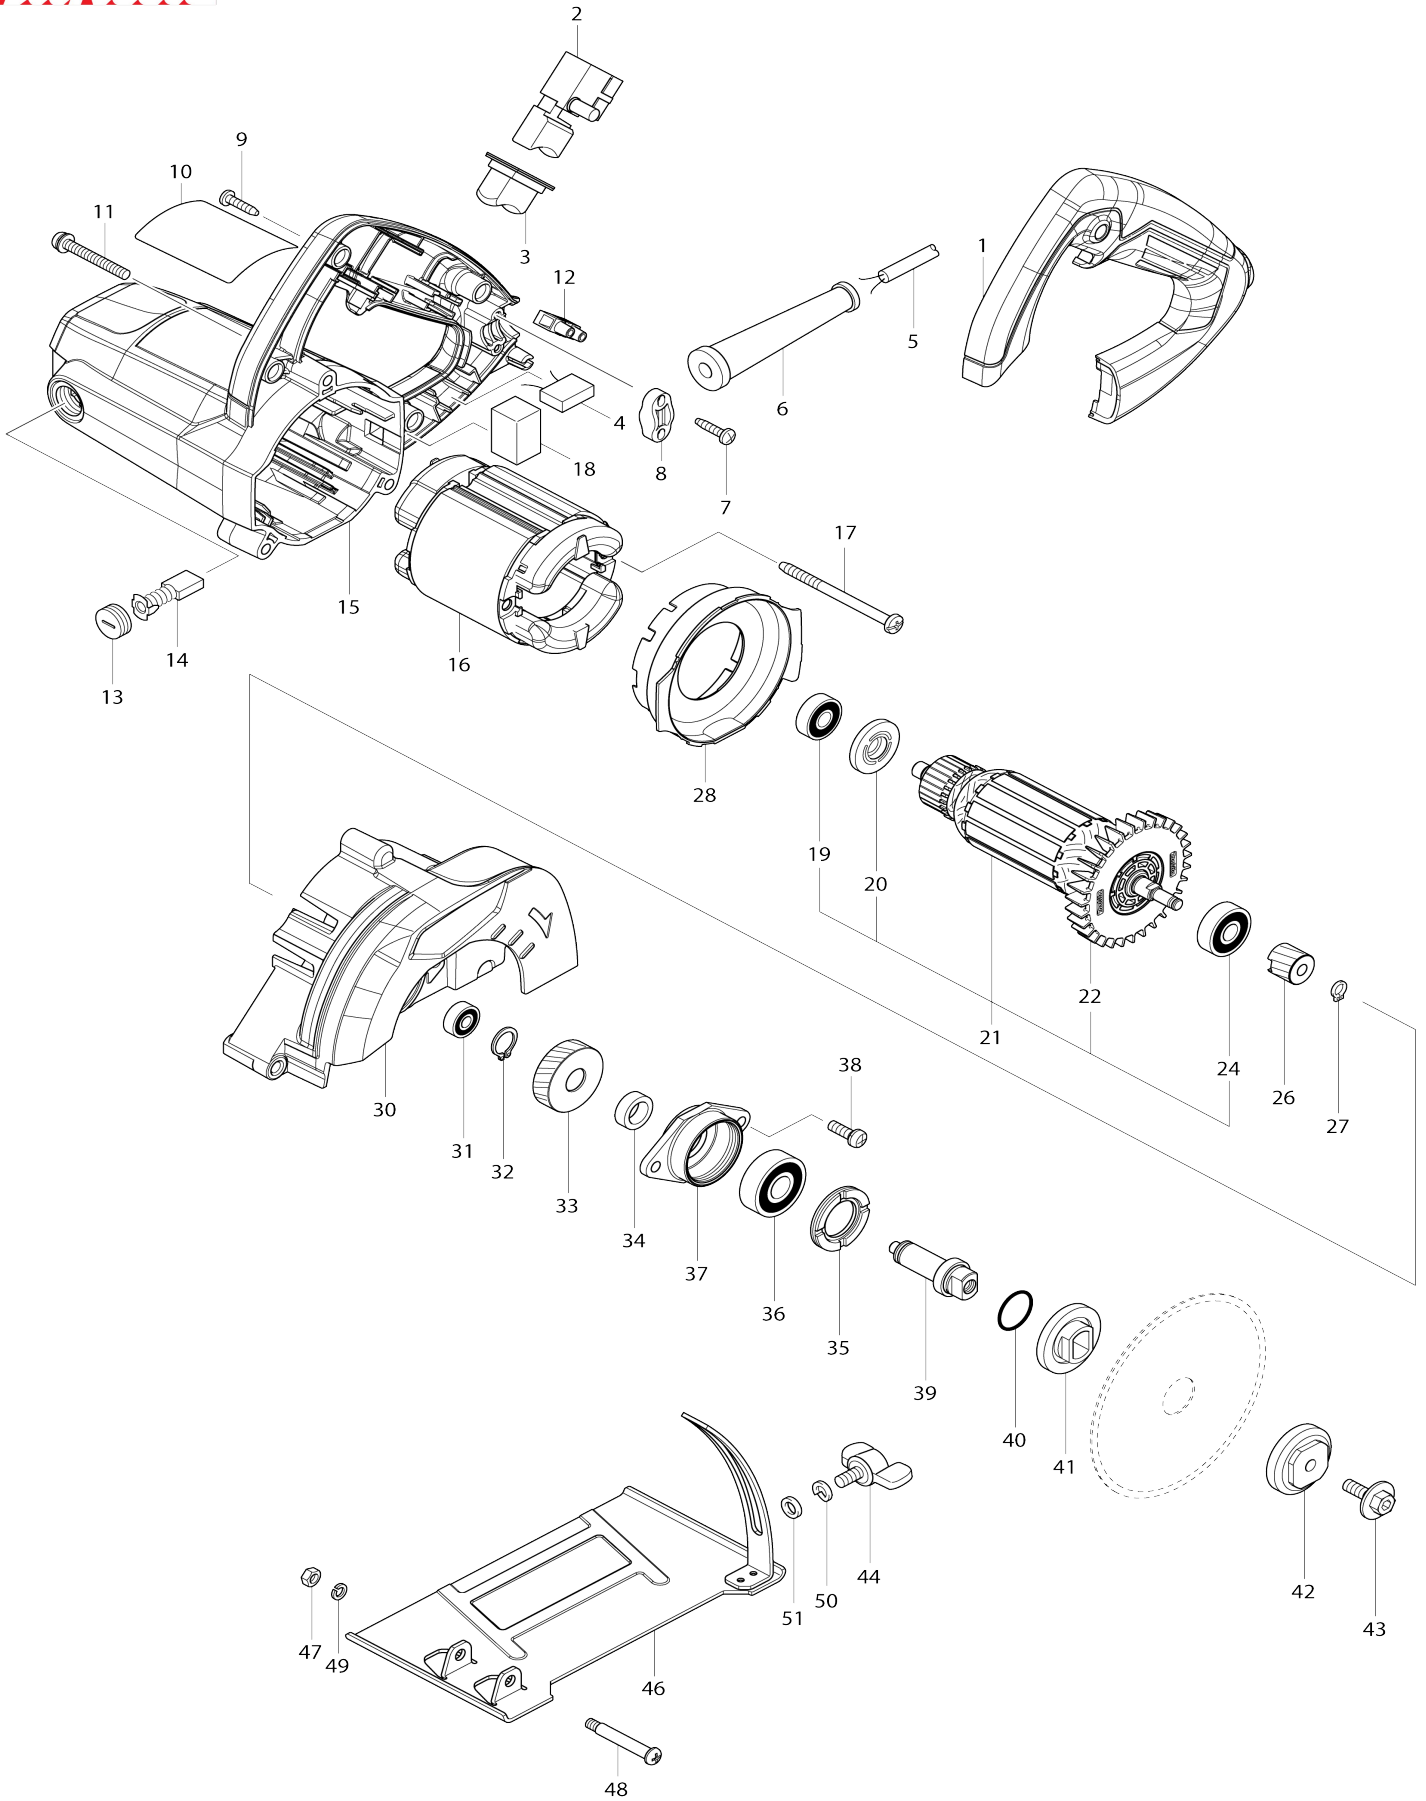

Model No.M4101 125MM CUTTER

Model No.M4101 125MM CUTTER

Bản vẽ	Mã Phụ tùng	Mô tả	Tương ứng với	Số lượng	Cũ/ Mới	Ghi chú 1	Ghi chú 2
001	457566-5	Nắp tay cầm		1			
002	650239-1	Công tắc FA1-6/1B		1			
003	421812-2	Miếng kềm lọc bụi		1			
005	691284-7	Dây nguồn 0.75-2-2.0		1			
006-1	682106-2	Chắn bảo vệ dây		1			
007-1	265652-6	Vít tự cắt ren đầu siết 4X18		2			
008	687124-5	Kẹp dây		1			
009-1	265652-6	Vít tự cắt ren đầu siết 4X18		4			
010	853C04-7	Bảng tên M4101		1			
011	265104-7	Vít đầu dù M5X40		3			
013-2	643750-0	Nắp giá đỡ 7-11		2			
014	B-80379	CARBON BRUSH SET CB-303A		1			
015	144446-1	Vỏ ngoài động cơ hoàn chỉnh		1			
C10	643708-9	Ổ chổi than 5-11		2			
016-1	590065-5	Cụm stato 220V		1			
C10	654020-2	Lò xo bung than 36L		2			
C20	654501-6	Mối nối không- cách nhiệt P-1.25		2			
017	266389-8	Vít tự cắt ren đầu siết 5X70		2			
019	210029-0	Bạc đạn 608ZZ		1			
020	681644-1	Vòng đệm cách nhiệt		1			
021	513813-5	Cụm lõi ứng điện 220V		1			
021		INC. 19,20,22,24					
022	240109-8	Cánh quạt 70		1			
024	210125-4	Bạc đạn 629DDW		1			
026	227738-4	Nhông xoắn 17		1			
027	961002-0	Vòng giữ (ext) S-6		1			
028	452461-4	Tấm chắn gió		1			
030	144445-3	Khung nhôm bọc lưỡi		1			
C10	213445-5	Vòng đệm-o 26		1			
031	210028-2	Bạc đạn 606ZZ		1			
032	961052-5	Vòng giữ (ext) S-12		1			
033	227739-2	Nhông xoắn 44		1			
034	257173-2	Vòng canh 12		1			
035	285852-2	Chốt giữ ổ đệm 19-33		1			
036	211145-1	Bạc đạn 6201ZZ		1			
037	318682-7	Hộp ổ đệm		1			
038	265120-9	Vít đầu dù M5X16		2			
039	326013-6	Trục nhông chuyên		1			
040	213279-6	Vòng đệm-o 18		1			
041	224080-4	Mặt bích bên trong 36		1			
042	224081-2	Mặt bích ngoài 36		1			
043	266510-9	Bu-lông đầu lục giác vành lỗ lục giác M6X18		1			
044	265754-8	Ốc vít có tai vặn M6X12		1			
046	165630-5	Bàn cưa		1			
047	252175-3	Đai ốc lục giác M5		1			
048	265056-2	Vít đầu dù vai gờ M5		1			
049-1	253427-5	SPRING WASHER 5		1			