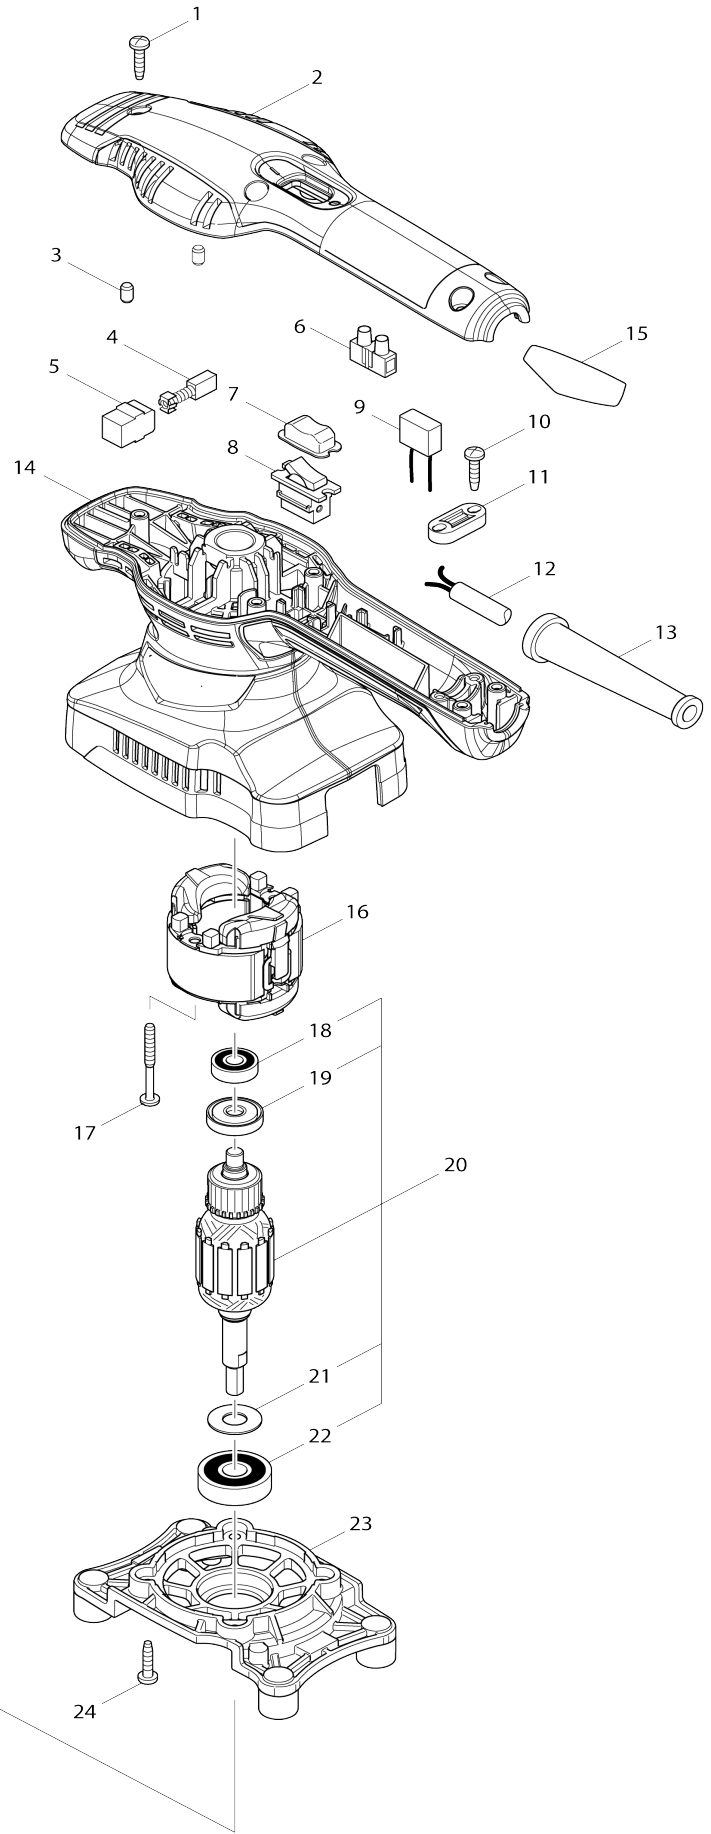

Model No.M9203 FINISHING SANDER

Model No.M9203 FINISHING SANDER

Bản vẽ	Mã Phụ tùng	Mô tả	Tương ứng với	Số lượng	Cũ/ Mới	Ghi chú 1	Ghi chú 2
001	266326-2	Vít tự cắt ren đầu siết 4X18		5			
002	456559-9	Nắp bảo vệ trên		1			
003	263002-9	Chốt cao su 4		2			
004	B-80254	CARBON BRUSH SET CB-64A		1			
005	643552-4	Ổ chổi than 5-8		2			
007	424086-4	Chụp bảo vệ công tắc		1			
008	651527-9	Công tắc		1			
010	266326-2	Vít tự cắt ren đầu siết 4X18		2			
011	687124-5	Kẹp dây		1			
012	691284-7	Dây nguồn 0.75-2-2.0		1			
013	682569-2	Chắn bảo vệ dây 8-85		1	*		
013-1	682583-8	Chắn bảo vệ dây	O	1			
014	456558-1	Vỏ động cơ		1			
015	852B68-2	Bảng tên M9203		1			
016	593739-7	Cụm stato 220-240V		1			
C10	654409-4	Thiết bị đầu cuối cách nhiệt VR1. 25-3.5LB		2			
017	266560-4	Vít tự cắt ren đầu siết 4X40		2			
018	210062-2	Bạc đạn 607ZZ		1			
019	681652-2	Vòng đệm cách nhiệt		1			
020	515798-1	Cụm lõi ứng điện 220V		1			
020		INC. 18,19,21,22					
021	253180-3	Long đèn đệm phẳng 10		1			
022	211087-9	Bạc đạn 6200DDW		1			
023	451928-9	Hộp ổ đệm		1			
024	266326-2	Vít tự cắt ren đầu siết 4X18		4			
025	253180-3	Long đèn đệm phẳng 10		1			
026	241677-4	Cánh quạt 68		1			
027	213983-7	Vòng đệm-o 4		4			
028	318151-8	Chân đế chà nhám		4			
029	424023-8	Vòng chân rung 9		4			
030	213983-7	Vòng đệm-o 4		4			
031	266427-6	Vít tự cắt ren đầu siết 4X12		2			
032	324873-0	Đòn bẩy		2			
033	267239-0	Long đèn đệm phẳng 7		1			
034	451930-2	Dẫn hướng quạt		1			
035	213315-8	Vòng đệm-o 19		1			
036	266326-2	Vít tự cắt ren đầu siết 4X18		2			
037-1	423470-0	Miếng đệm ni 6X101X3		1			
038	451929-7	Bàn cửa		1			
039	213656-2	Vòng đệm-o 53		1			
040	211228-7	Bạc đạn 6202DDW		1			
041	318622-5	Cánh lệch tâm		1			
042	912117-6	Vít đầu chìm M4X12		1			
043	140441-9	Tấm đệm lót hoàn chỉnh		1			
044	266427-6	Vít tự cắt ren đầu siết 4X12		4			
A01	143627-4	Trọn bộ túi chứa bụi		1			
A02	451271-6	Đế lót máy trà nhám		1			