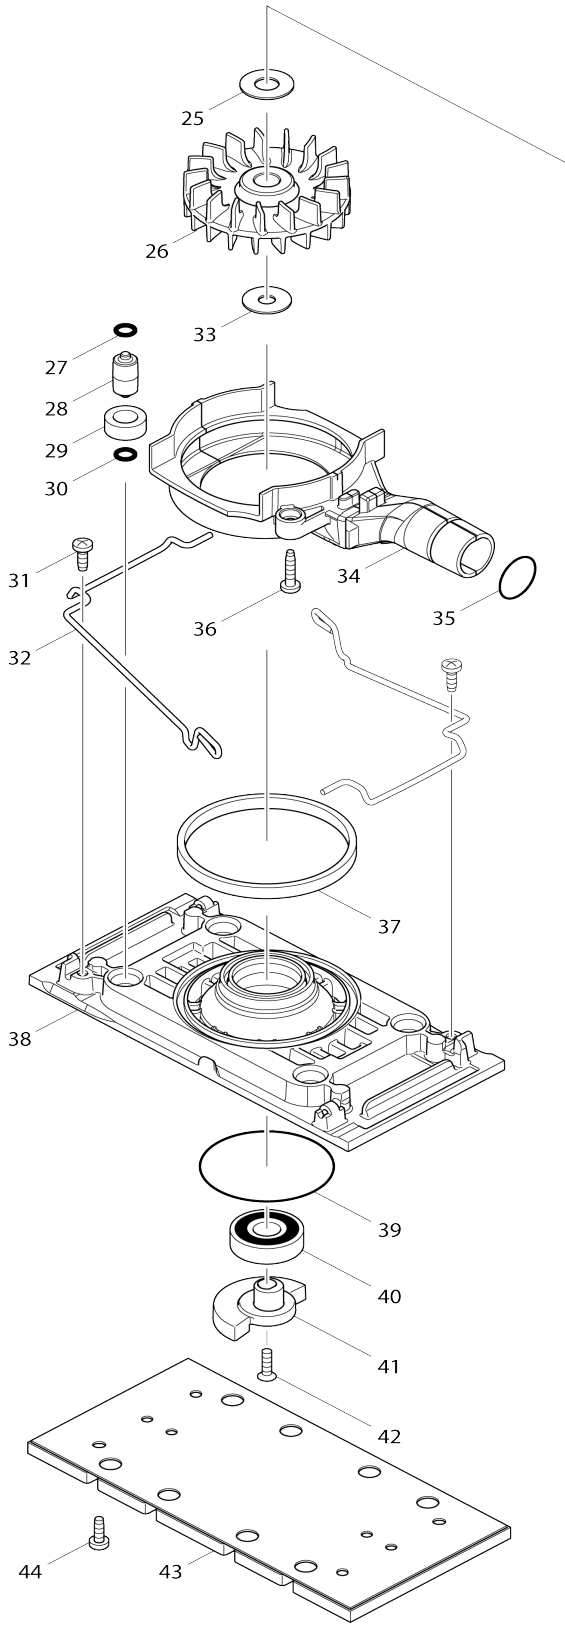

Model No.M9203 FINISHING SANDER

Model No.M9203 FINISHING SANDER

Bản vẽ	Mã Phụ tùng	Mô tả	Tương ứng với	Số lượng	Cũ/ Mới	Ghi chú 1	Ghi chú 2
001	266326-2	Vít tự cắt ren đầu siết 4X18		5			
002	456559-9	Nắp bảo vệ trên		1			
003	263002-9	Chốt cao su 4		2			
004	B-80254	CARBON BRUSH SET CB-64A		1			
005	643552-4	Ổ chổi than 5-8		2			
007	424086-4	Chụp bảo vệ công tắc		1			
008	651527-9	Công tắc		1			
010	266326-2	Vít tự cắt ren đầu siết 4X18		2			
011	687124-5	Kẹp dây		1			
012	691284-7	Dây nguồn 0.75-2-2.0		1			
013	682569-2	Chắn bảo vệ dây 8-85		1	*		
013-1	682583-8	Chắn bảo vệ dây	O	1			
014	456558-1	Vỏ động cơ		1			
015	852B68-2	Bảng tên M9203		1			
016	593739-7	Cụm stato 220-240V		1			
C10	654409-4	Thiết bị đầu cuối cách nhiệt VR1. 25-3.5LB		2			
017	266560-4	Vít tự cắt ren đầu siết 4X40		2			
018	210062-2	Bạc đạn 607ZZ		1			
019	681652-2	Vòng đệm cách nhiệt		1			
020	515798-1	Cụm lõi ứng điện 220V		1			
020		INC. 18,19,21,22					
021	253180-3	Long đèn đệm phẳng 10		1			
022	211087-9	Bạc đạn 6200DDW		1			
023	451928-9	Hộp ổ đệm		1			
024	266326-2	Vít tự cắt ren đầu siết 4X18		4			
025	253180-3	Long đèn đệm phẳng 10		1			
026	241677-4	Cánh quạt 68		1			
027	213983-7	Vòng đệm-o 4		4			
028	318151-8	Chân đế chà nhám		4			
029	424023-8	Vòng chân rung 9		4			
030	213983-7	Vòng đệm-o 4		4			
031	266427-6	Vít tự cắt ren đầu siết 4X12		2			
032	324873-0	Đòn bẩy		2			
033	267239-0	Long đèn đệm phẳng 7		1			
034	451930-2	Dẫn hướng quạt		1			
035	213315-8	Vòng đệm-o 19		1			
036	266326-2	Vít tự cắt ren đầu siết 4X18		2			
037-1	423470-0	Miếng đệm ni 6X101X3		1			
038	451929-7	Bàn cửa		1			
039	213656-2	Vòng đệm-o 53		1			
040	211228-7	Bạc đạn 6202DDW		1			
041	318622-5	Cánh lệch tâm		1			
042	912117-6	Vít đầu chìm M4X12		1			
043	140441-9	Tấm đệm lót hoàn chỉnh		1			
044	266427-6	Vít tự cắt ren đầu siết 4X12		4			
A01	143627-4	Trọn bộ túi chứa bụi		1			
A02	451271-6	Đế lót máy trà nhám		1			