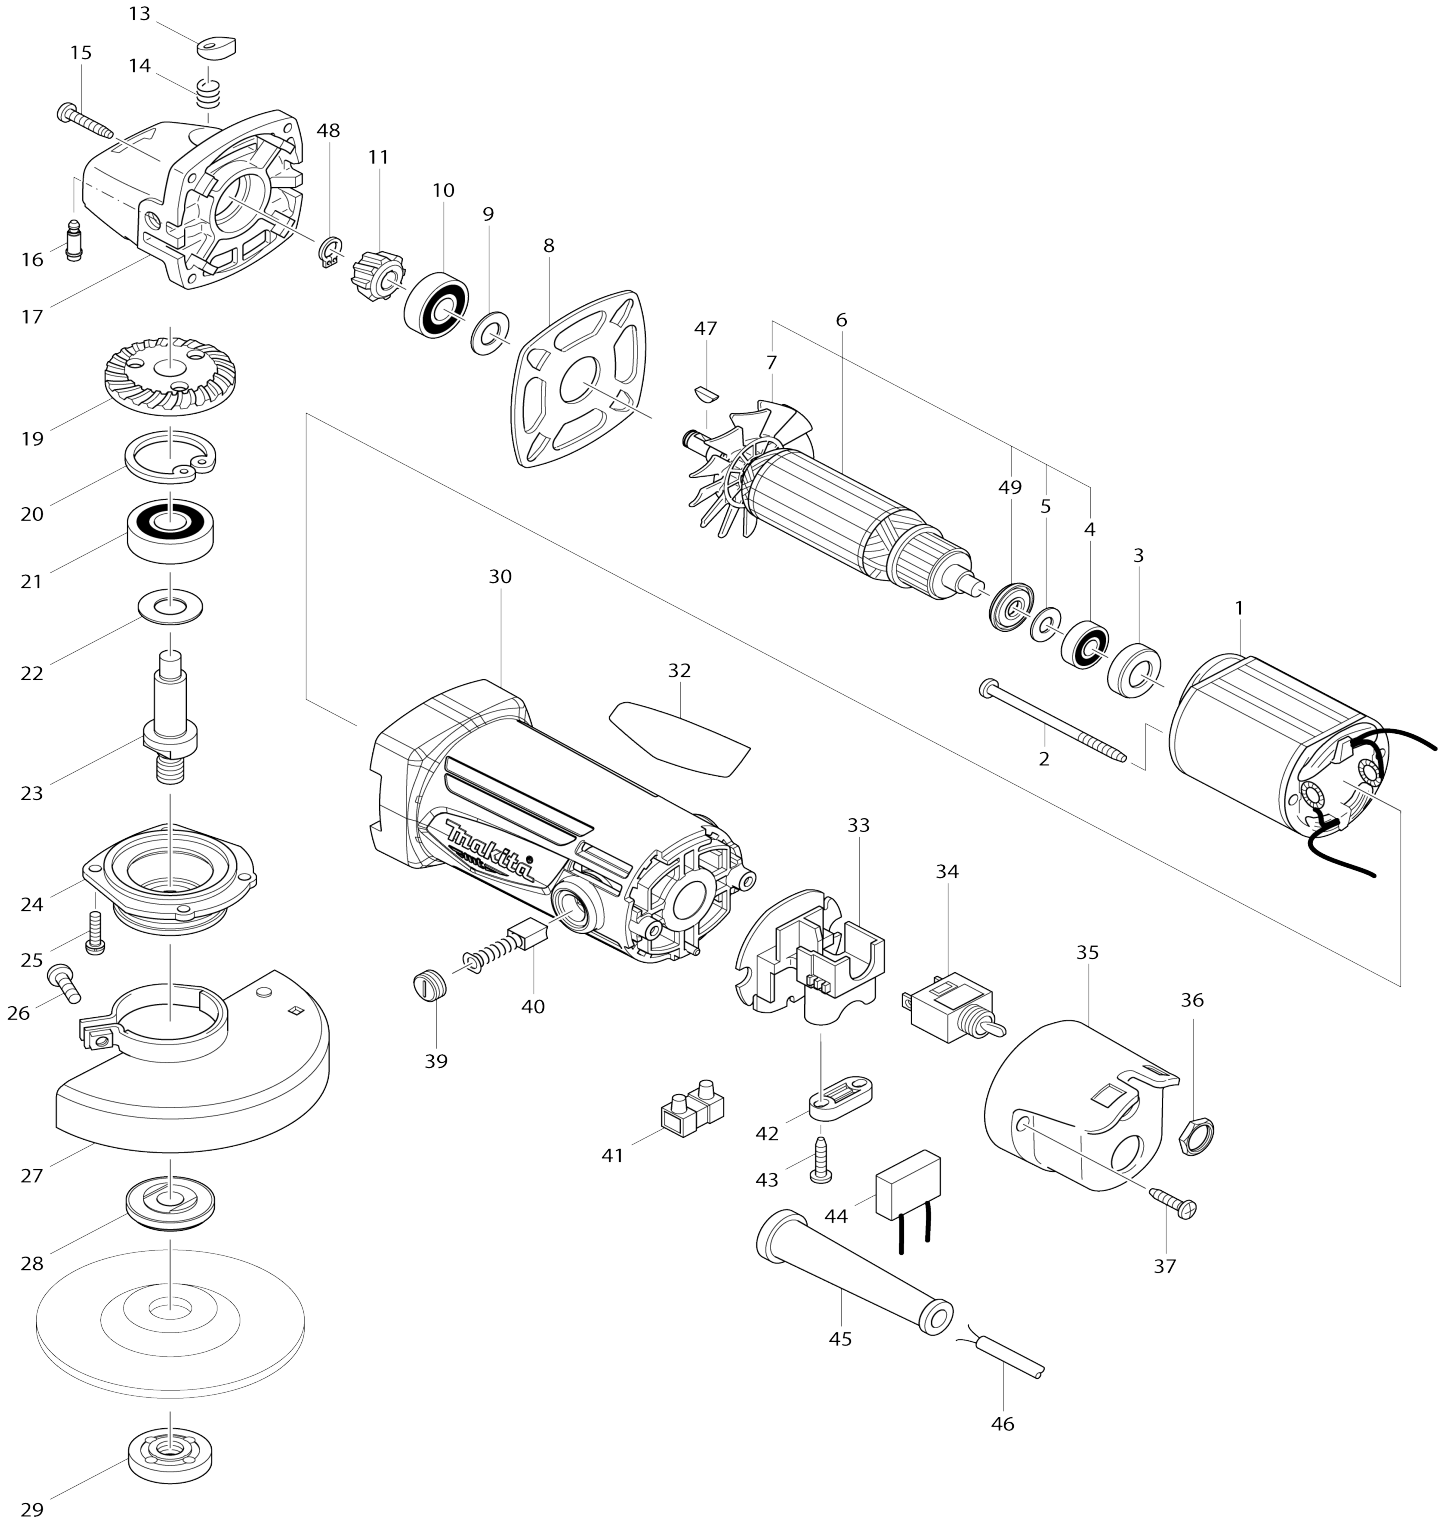

Model No.M9504 100MM ANGLE GRINDER

Model No.M9504 100MM ANGLE GRINDER

Bản vẽ	Mã Phụ tùng	Mô tả	Tương ứng với	Số lượng	Cũ/ Mới	Ghi chú 1	Ghi chú 2
001	593523-0	Cụm stato 220-240V		1			
C11	654450-7	Lò xo bung than		2			
C20	654501-6	Mối nối không- cách nhiệt P-1.25		2			
002-1	265657-6	Vít tự cắt ren đầu siết 4X70		2			
003	421808-3	Vòng cao su 19		1			
004	211021-9	Bạc đạn 607LLB		1	*		
004-1	210062-2	Bạc đạn 607ZZ	O	1			
005	267245-5	Long đèn đệm phẳng 7		1			
006	510104-5	Cụm lõi ứng điện 220V		1	*		
006		INC. 4,5,7,49			*		
006-1	517438-7	Cụm lõi ứng điện 220V	O	1			
006-1		INC. 4,5,7,49					
007	240050-5	Cánh quạt 60		1			
008	285704-7	Chốt giữ ổ đệm 69		1			
009	267256-0	Long đèn đệm phẳng 10		1			
010	211062-5	Bạc đạn 6000ZZ		1	*		
010-1	210067-2	Bạc đạn 6000ZZ	O	1			
011	227448-3	Nhông côn xoắn 14		1	*		
011-1	221573-2	Nhông côn xoắn 14	S	1			
013	417771-6	Nắp chốt		1			
014	233376-2	Lò xo nén 8		1			
015-1	265651-8	Vít tự cắt ren đầu siết 4X22		4			
016	256486-8	Chốt giữ lưỡi 4		1			
017	153423-2	Vỏ ngoài hộp số hoàn chỉnh		1			
C10	213445-5	Vòng đệm-o 26		1			
C20	212953-3	Ổ kim 810		1			
019	227449-1	Nhông côn xoắn 35		1	*		
019-1	221574-0	Nhông côn xoắn 35	S	1			
020	962151-6	Vòng giữ (int) R-32		1			
021	211129-9	Bạc đạn 6201DDW		1			
022	267238-2	Long đèn đệm phẳng 12		1			
023	324312-0	Trục nhông chuyên		1			
024	317534-9	Hộp ổ đệm		1			
025	265100-5	Vít đầu dùi M4X16		4			
026	265103-9	Vít đầu dùi M5X14		1			
027	125266-2	Bộ bảo vệ bánh		1			
027		INC. 26					
028	224314-5	Mặt bích bên trong 30		1	*		
028-1	224491-3	Mặt bích bên trong 29	O	1			
029	224559-5	Đai ốc khóa 10-30		1	*		
029-1	224610-1	Đai ốc khóa 10-29	O	1			
030	141D28-4	Vỏ ngoài động cơ hoàn chỉnh		1			
C10	643455-2	Ổ chổi than 6X9		2			
032	852D21-0	Bảng tên M9504		1			
033	455594-4	Bộ đỡ		1			
034	651424-9	Công tắc		1			
035	417769-3	Nắp sau		1			
036	652113-9	Đai ốc lục giác M12-16		1			